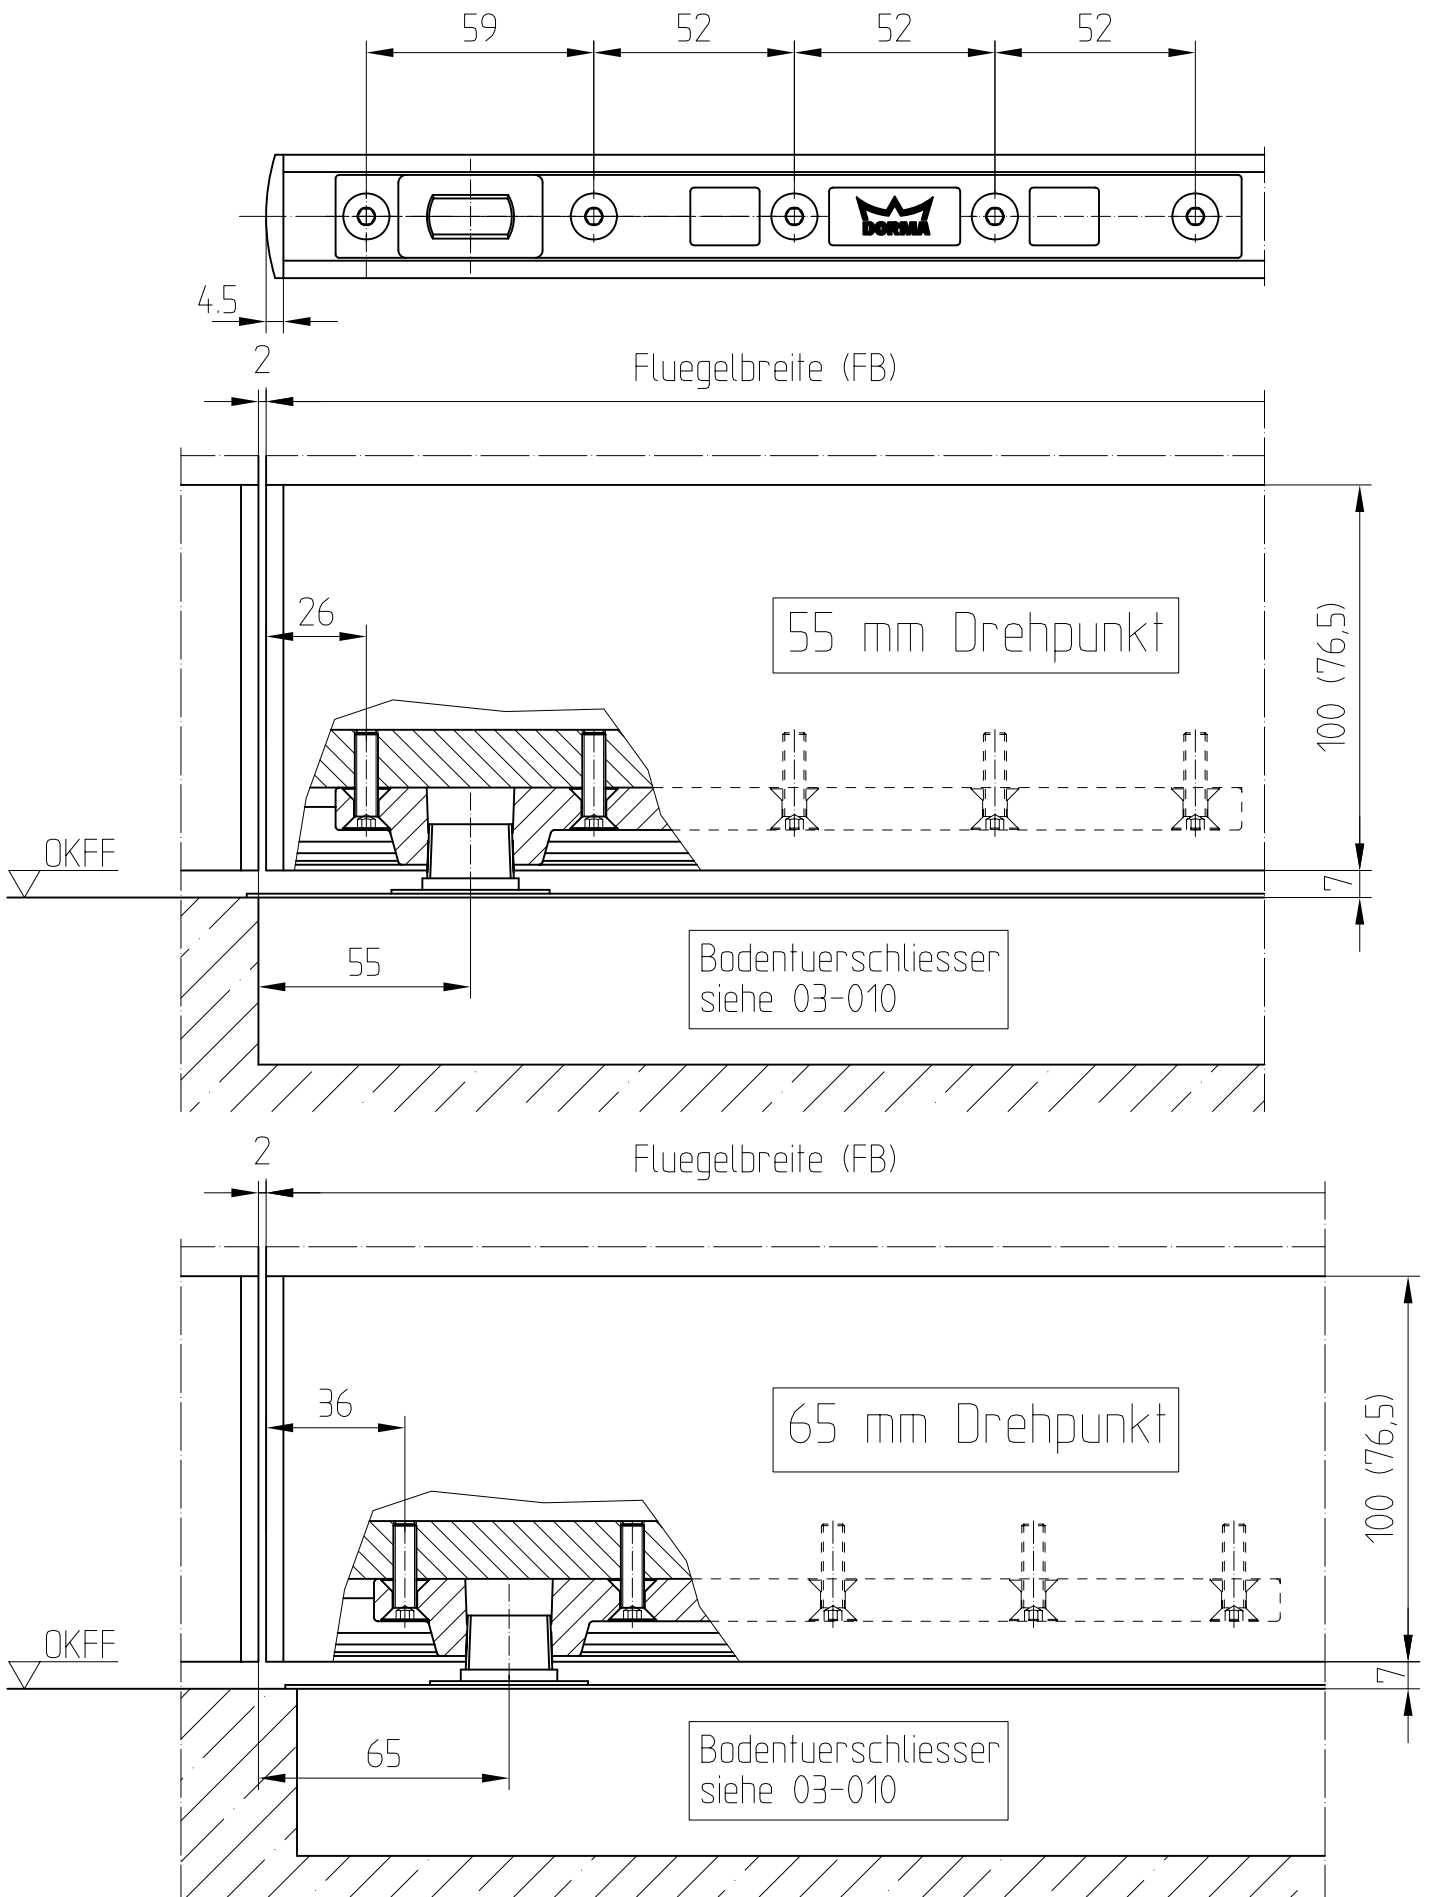

Türschielen mit unterem Stahltürhebel
Art. Nr. 04.605

04.605

F:\DATEN\DETAIL\04\04-032.DWG