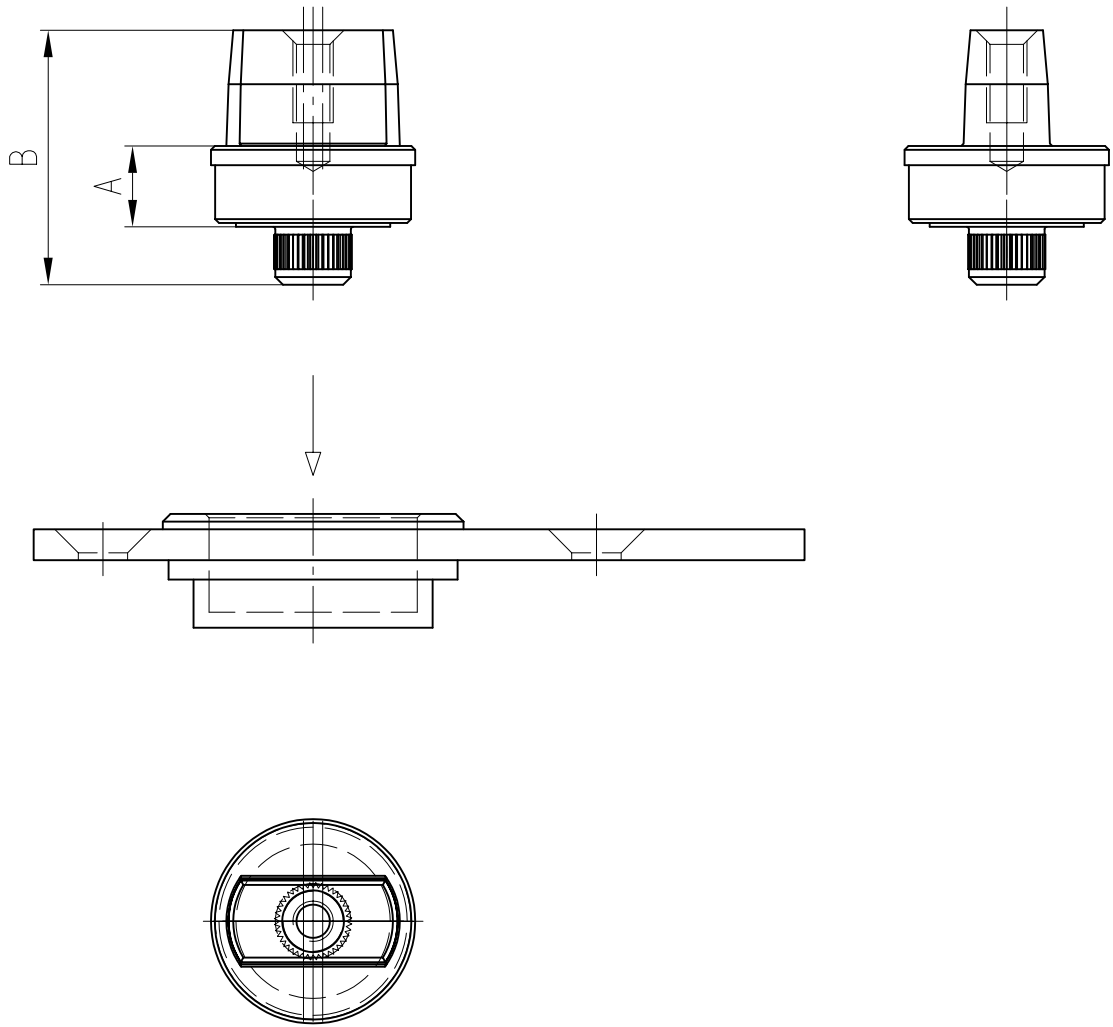

Bodenlager, flachkonische Achse mit Achsverlängerung

04.770-04.774

Art. Nr.	Verlängerung	A	B
04.770	2,5 mm	7,5	30,5
04.771	5 mm	10	33
04.772	10 mm	15	38
04.773	15 mm	20	43
04.774	20 mm	25	48

Zielpfad (2D): F:\DATEN\DETAIL\04\04-029a.DWG
 Quellpfad (3D): F:\DATEN\8-04\151-200\80420000140.DWG