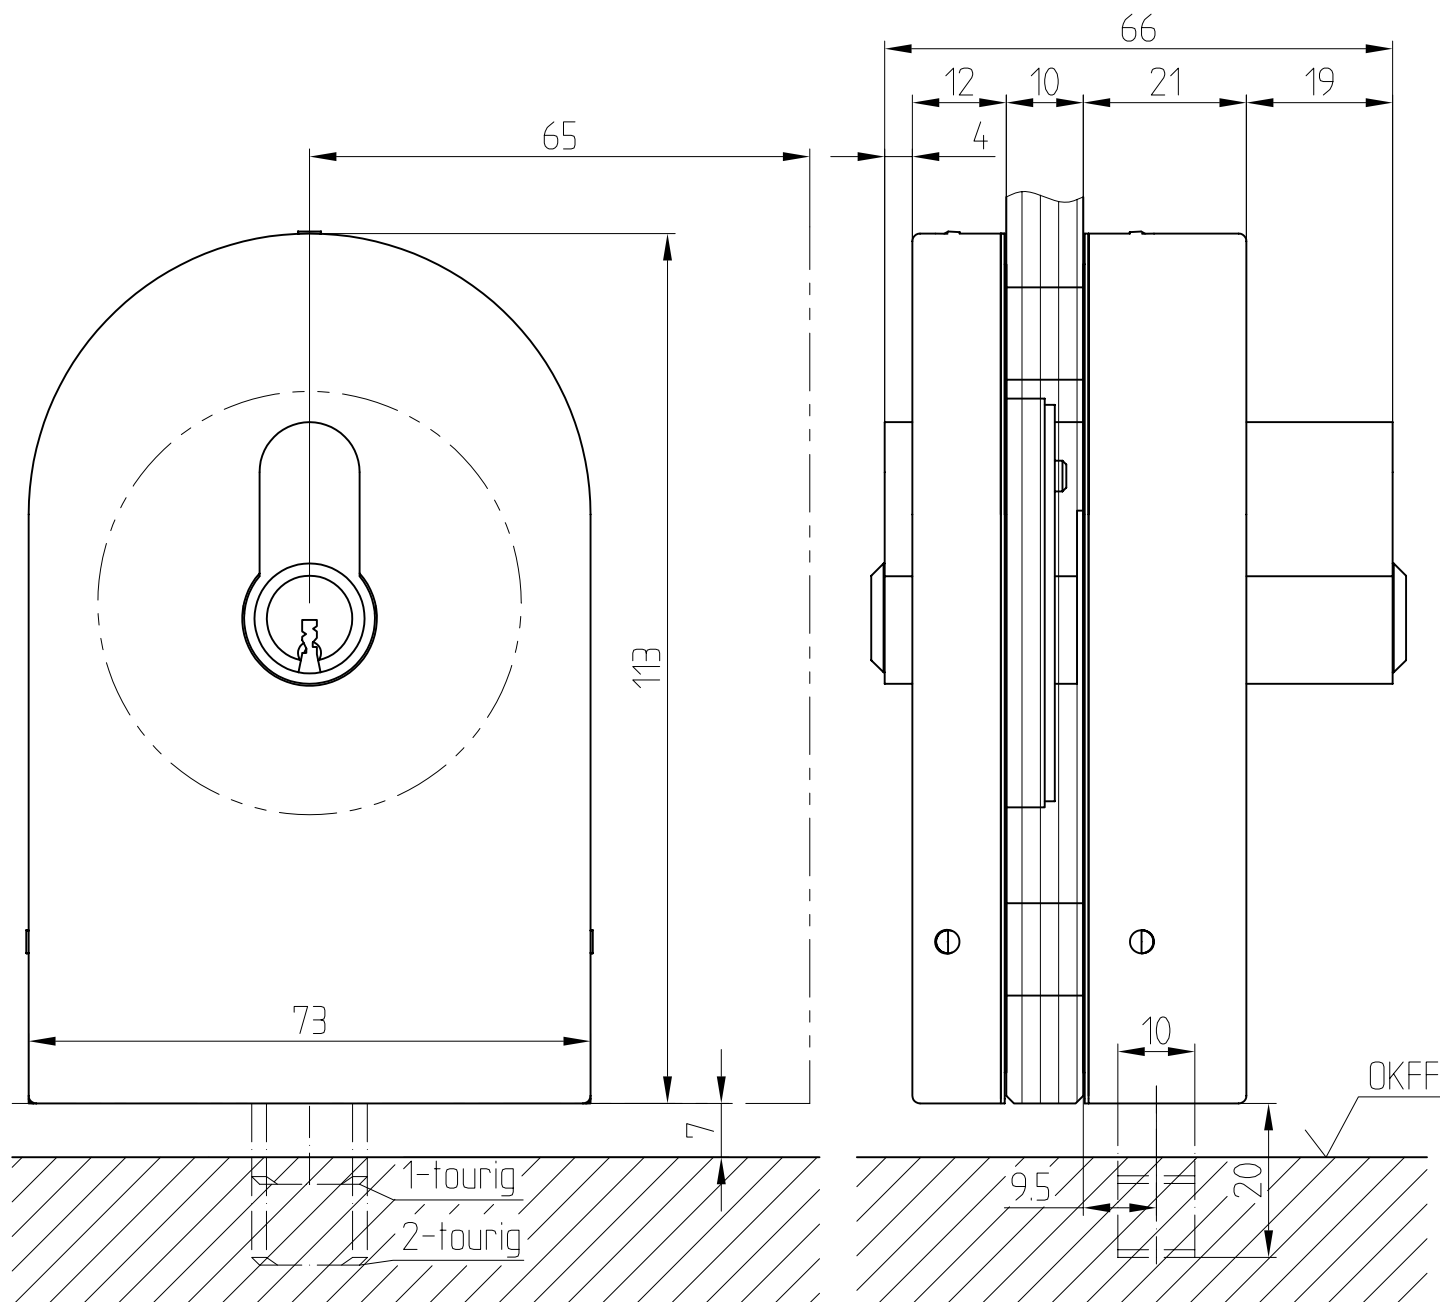

MANET-Drehtürsystem

Eckschloss oben/unten
für 8-12 mm Glas
Art. Nr. 21448

Bodenbuchsen
siehe Detail 05-015

Glasbearbeitung
1:2