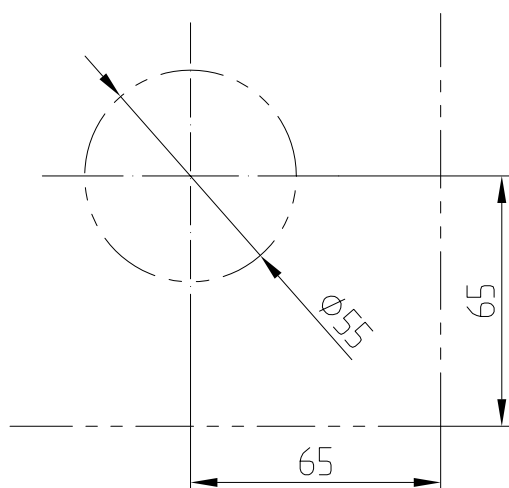

MANET-Drehtürsystem

Eckschloss oben/unten
für 8-12 mm Glas
Art. Nr. 21448

Bodenbuchsen
siehe Detail 05-015

Glasbearbeitung
1:2