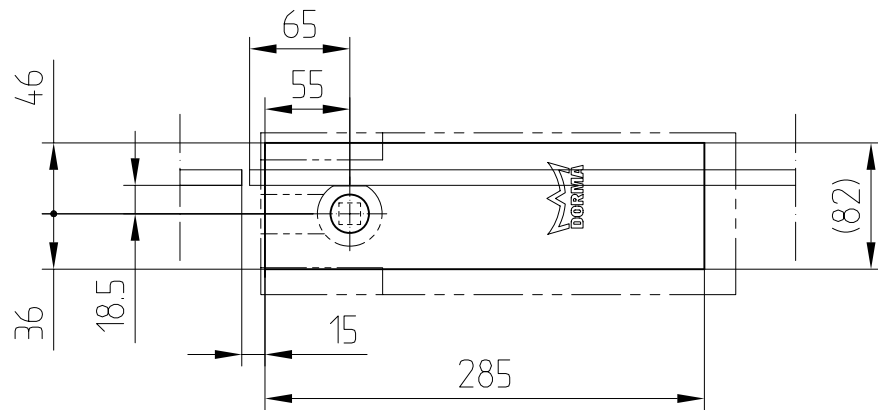

MANET Drehtürsystem

DORMA BTS: max. Verstellmöglichkeiten

a) BTS 75 V

b) BTS 84