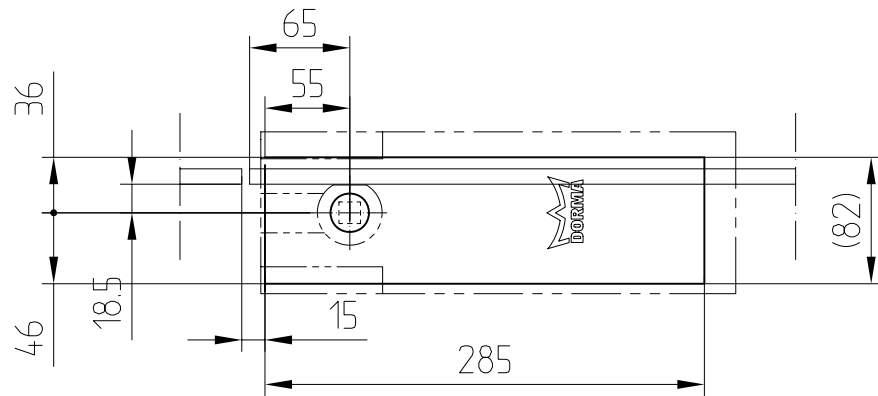

MANET Drehtürsystem

DORMA BTS: max. Verstellmöglichkeiten

a) BTS 75 V

b) BTS 84