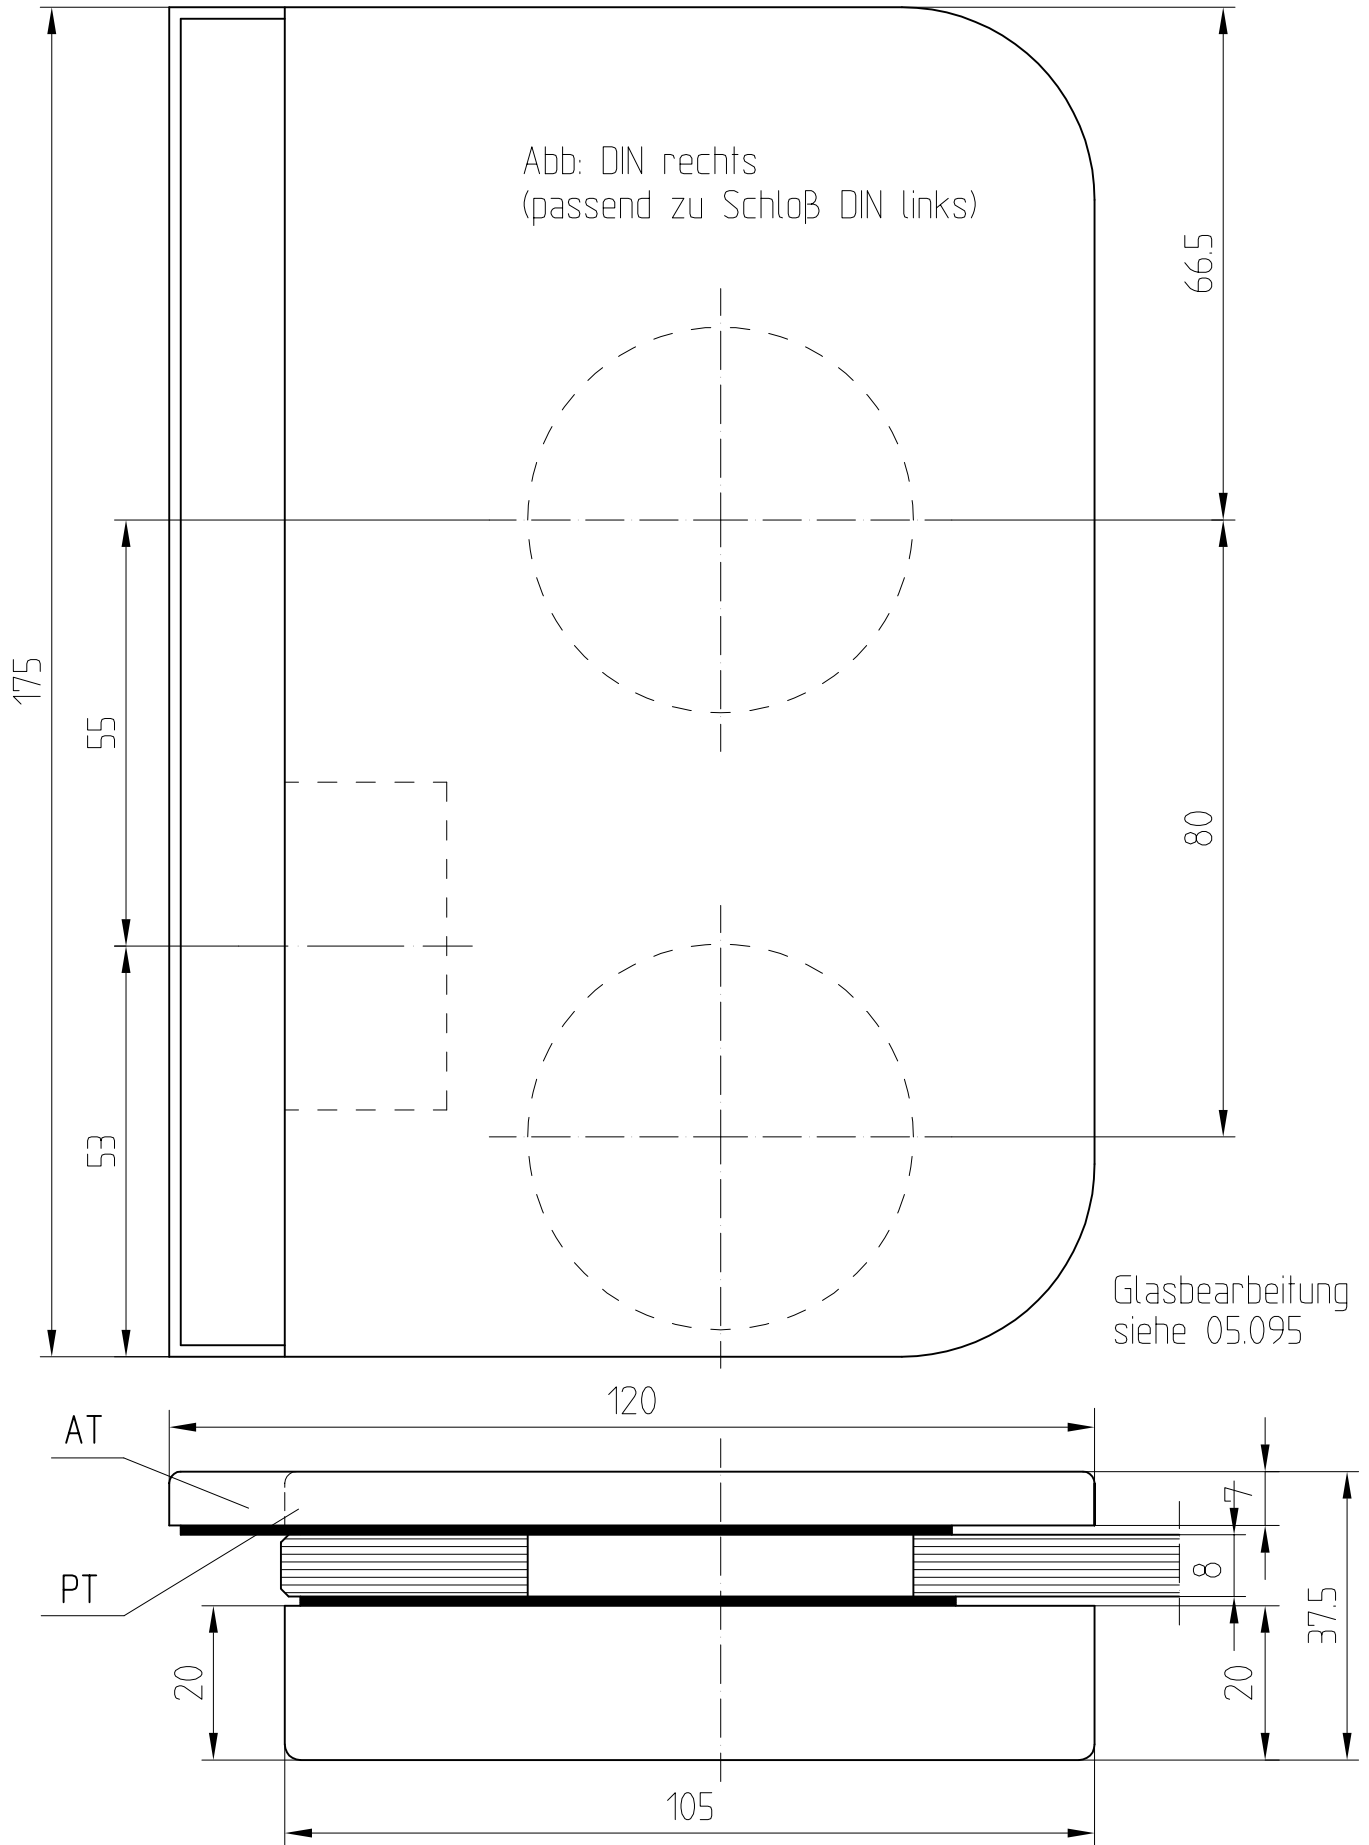

Gegenkasten für PT-Türen

Art. Nr. 11.218 (DIN L) / Art. Nr. 11.219 (DIN R)

Gegenkasten für AT-Türen

Art. Nr. 11.222 (DIN L) / Art. Nr. 11.223 (DIN R)

M 1:1

05.94

05.091