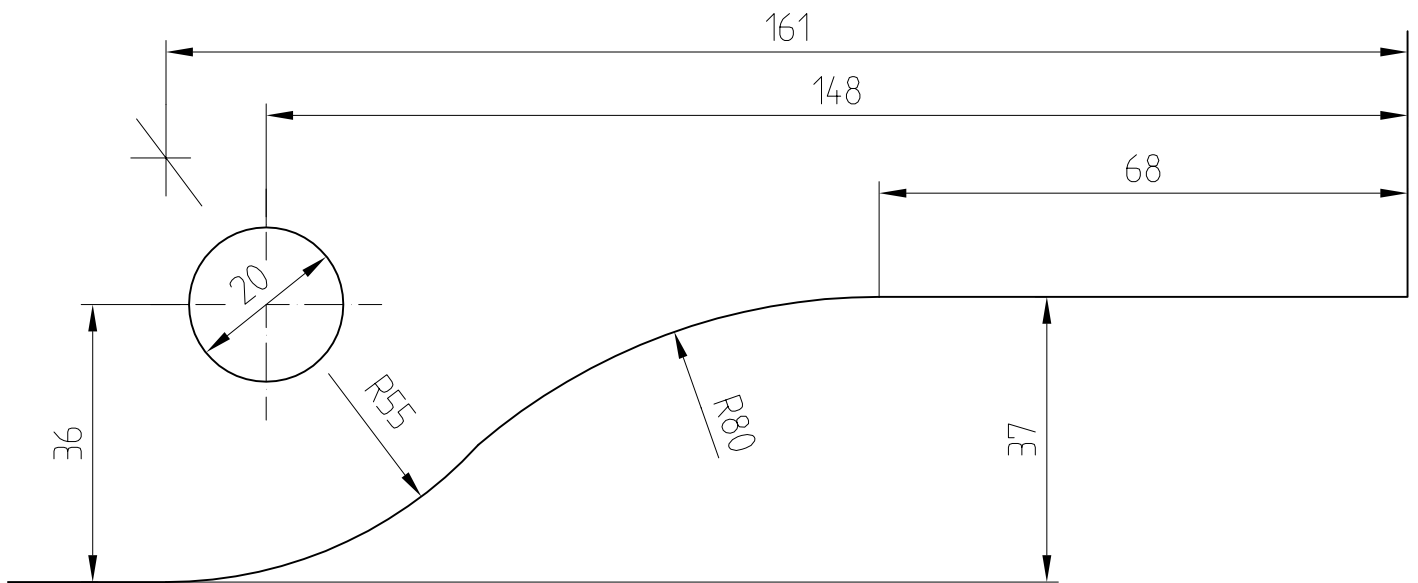

Glasbearbeitung für Oberlicht-Gegenkasten Art. 03.230 (GK30)

Glasbearbeitung für Universal-Eckschloß Art. 03.206 (US10)