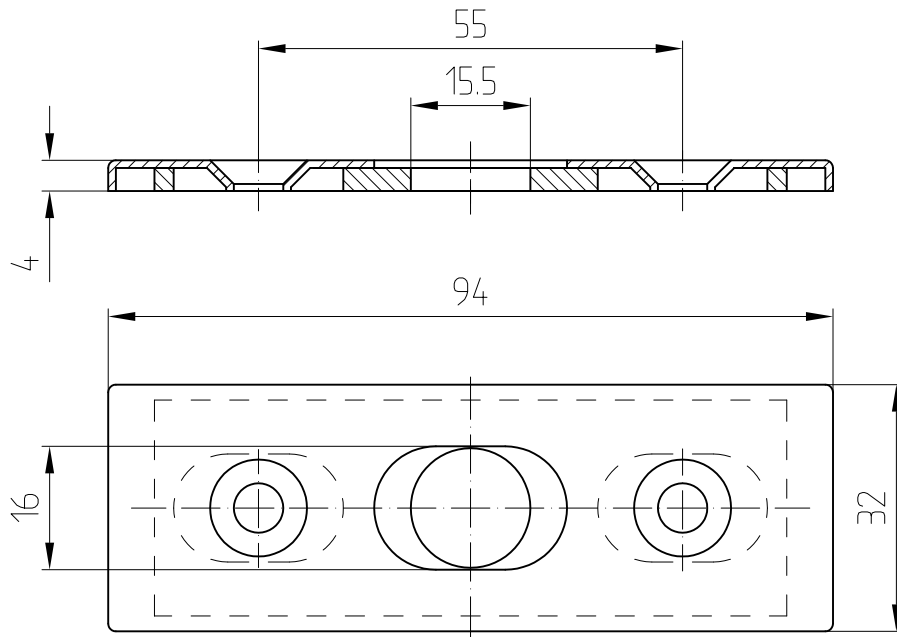

Zubehör für Schlösser und HSW-Feststeller

Bodenbuchsen und Schließbleche

05.190/05.192

Schließblech Art. Nr. 05.190

Bodenbuchse Art. Nr. 05.192

Bodenbuchse mit Stopfen Art. Nr. 05.193

Schließblech für P-S-Flügel
8.15.097.003.50

Exzenterbuchse Art. Nr. 05.194