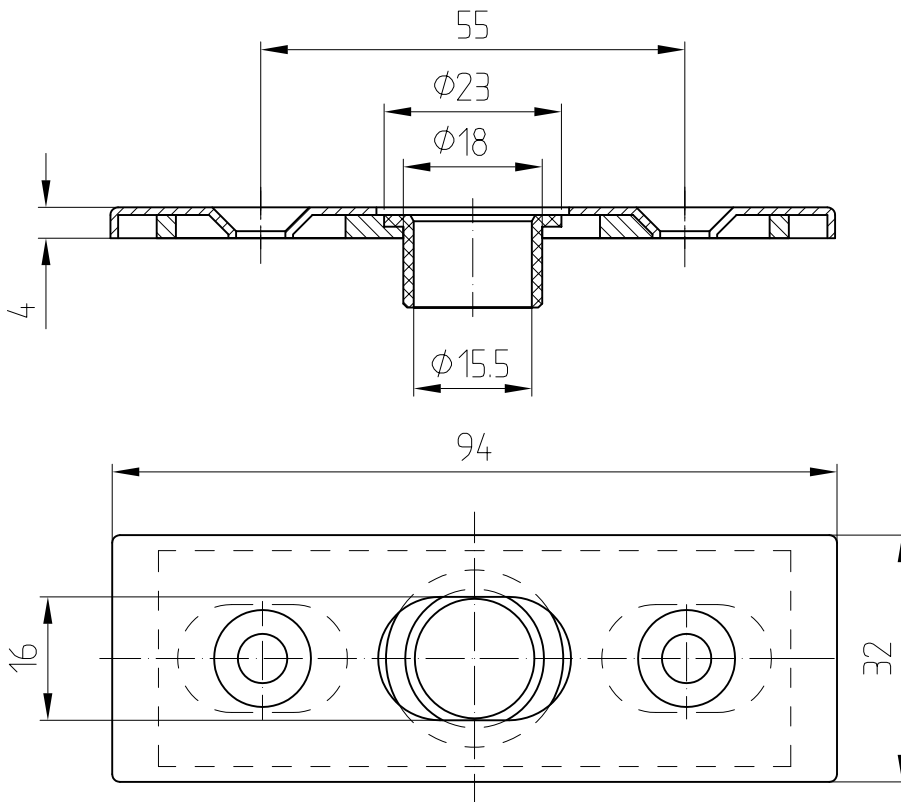

Zubehör für Schlösser und HSW-Feststeller

Bodenbuchsen und Schließbleche

05.190/05.192

Schließblech Art. Nr. 05.190

Bodenbuchse Art. Nr. 05.192

Bodenbuchse mit Stopfen Art. Nr. 05.193

Schließblech für P-S-Flügel
8.15.097.003.50

Exzenterbuchse Art. Nr. 05.194