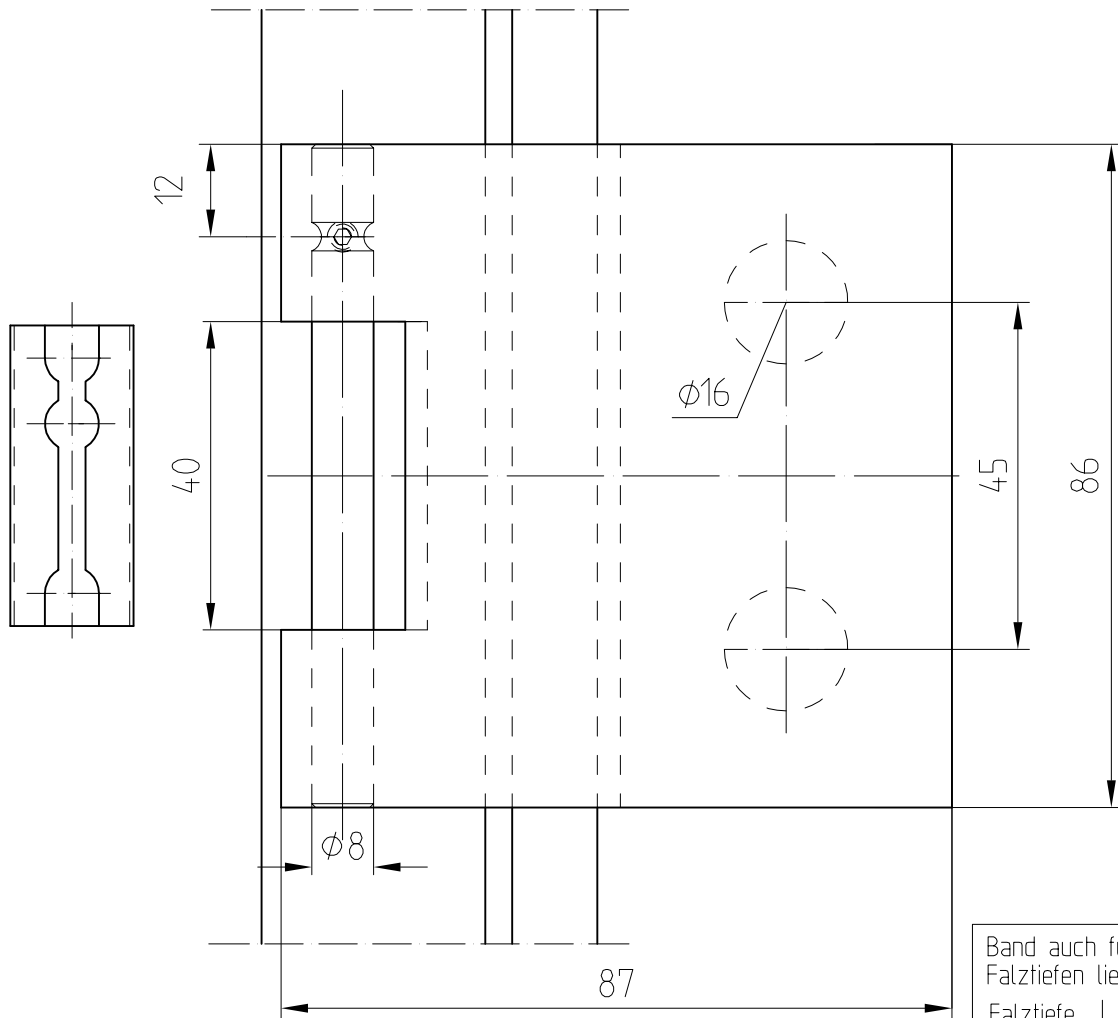

Junior-Office-Band eckig mit Hülse

Art.-Nr. 11 288

Band auch für diverse Falztiefen lieferbar.

Falztiefe	Flügelgew.
24	55 Kg
28	45 Kg
30	
38	
40	