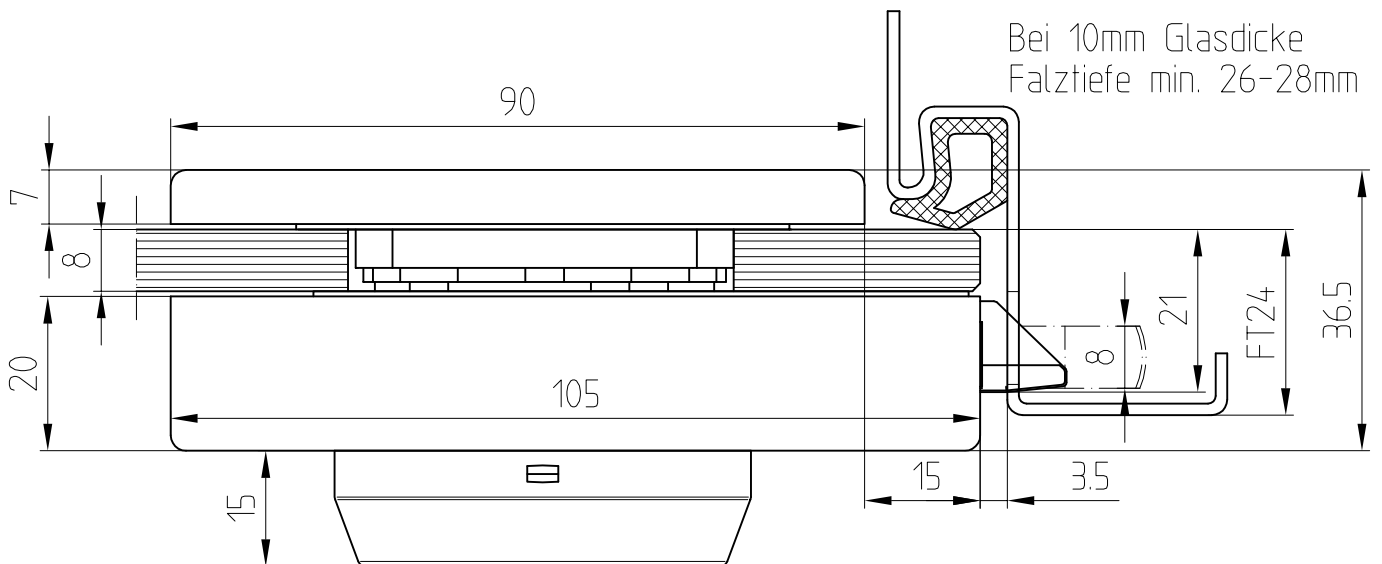

Junior-Office-Schloß Art. Nr. 11.242/243
mit PZ-Rosette einseitig

11242/11243

Abb. DIN L

F:\DATEN\DETAIL\11\11-018.DWG

1:1

09.10 005178

11-018