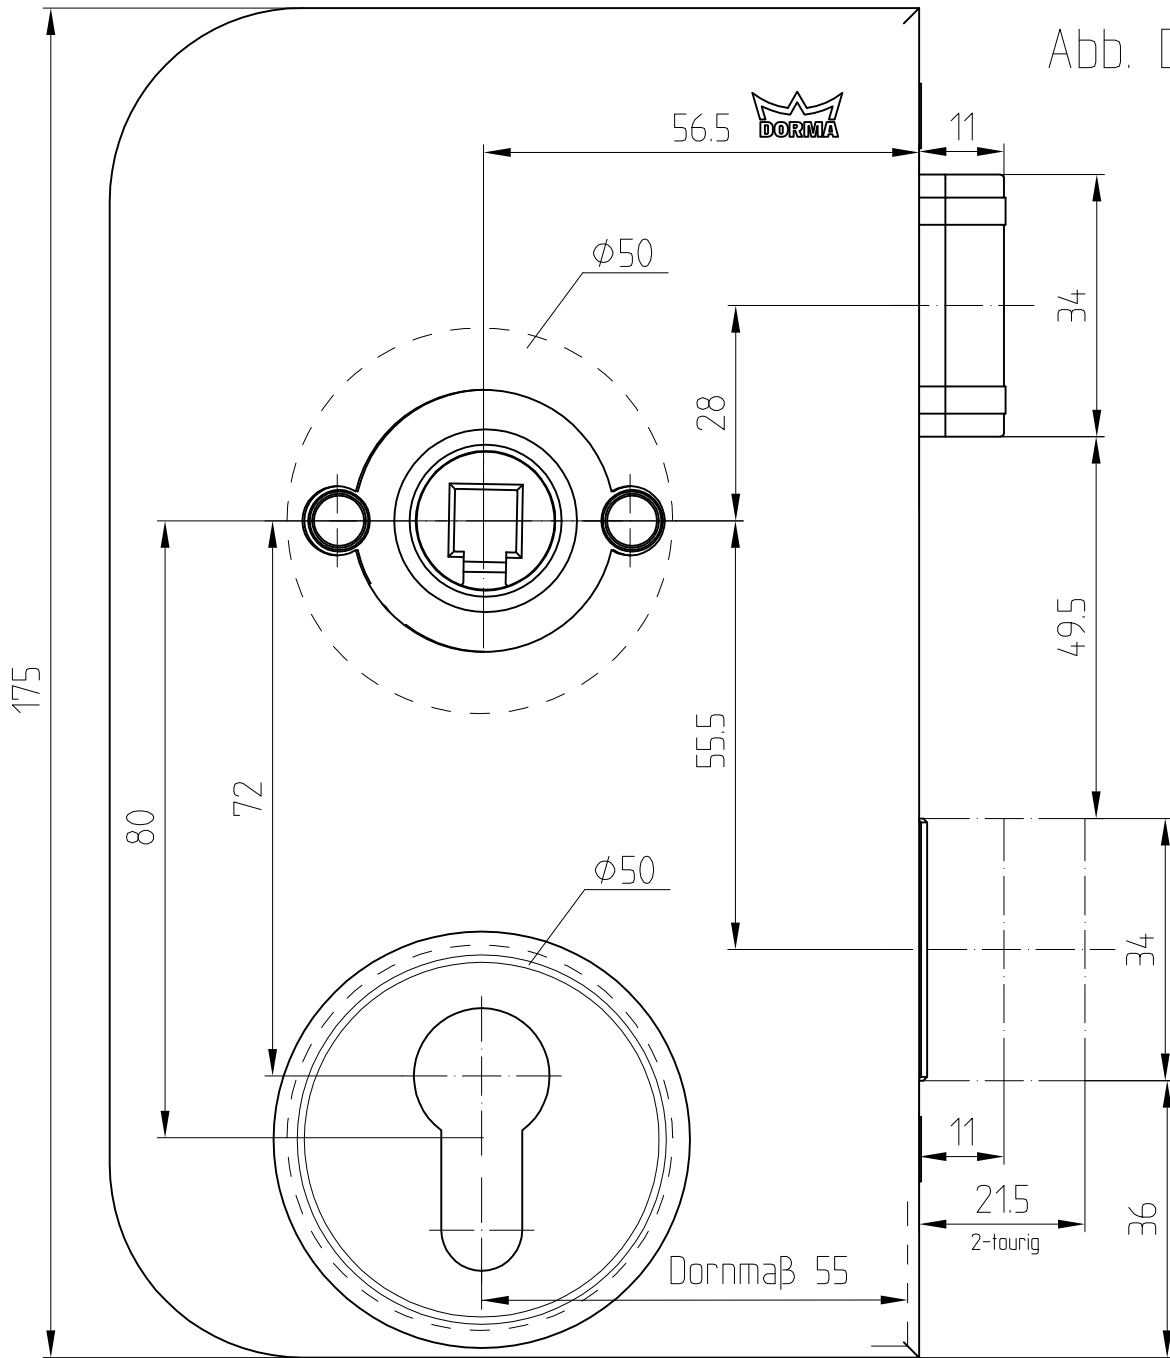

Junior-Office-Schloß Art. Nr. 11.242/243
mit PZ-Rosette einseitig

11242/11243

Abb. DIN L

F:\DATEN\DETAIL\11\11-018.DWG

1:1

09.10 005178

11-018