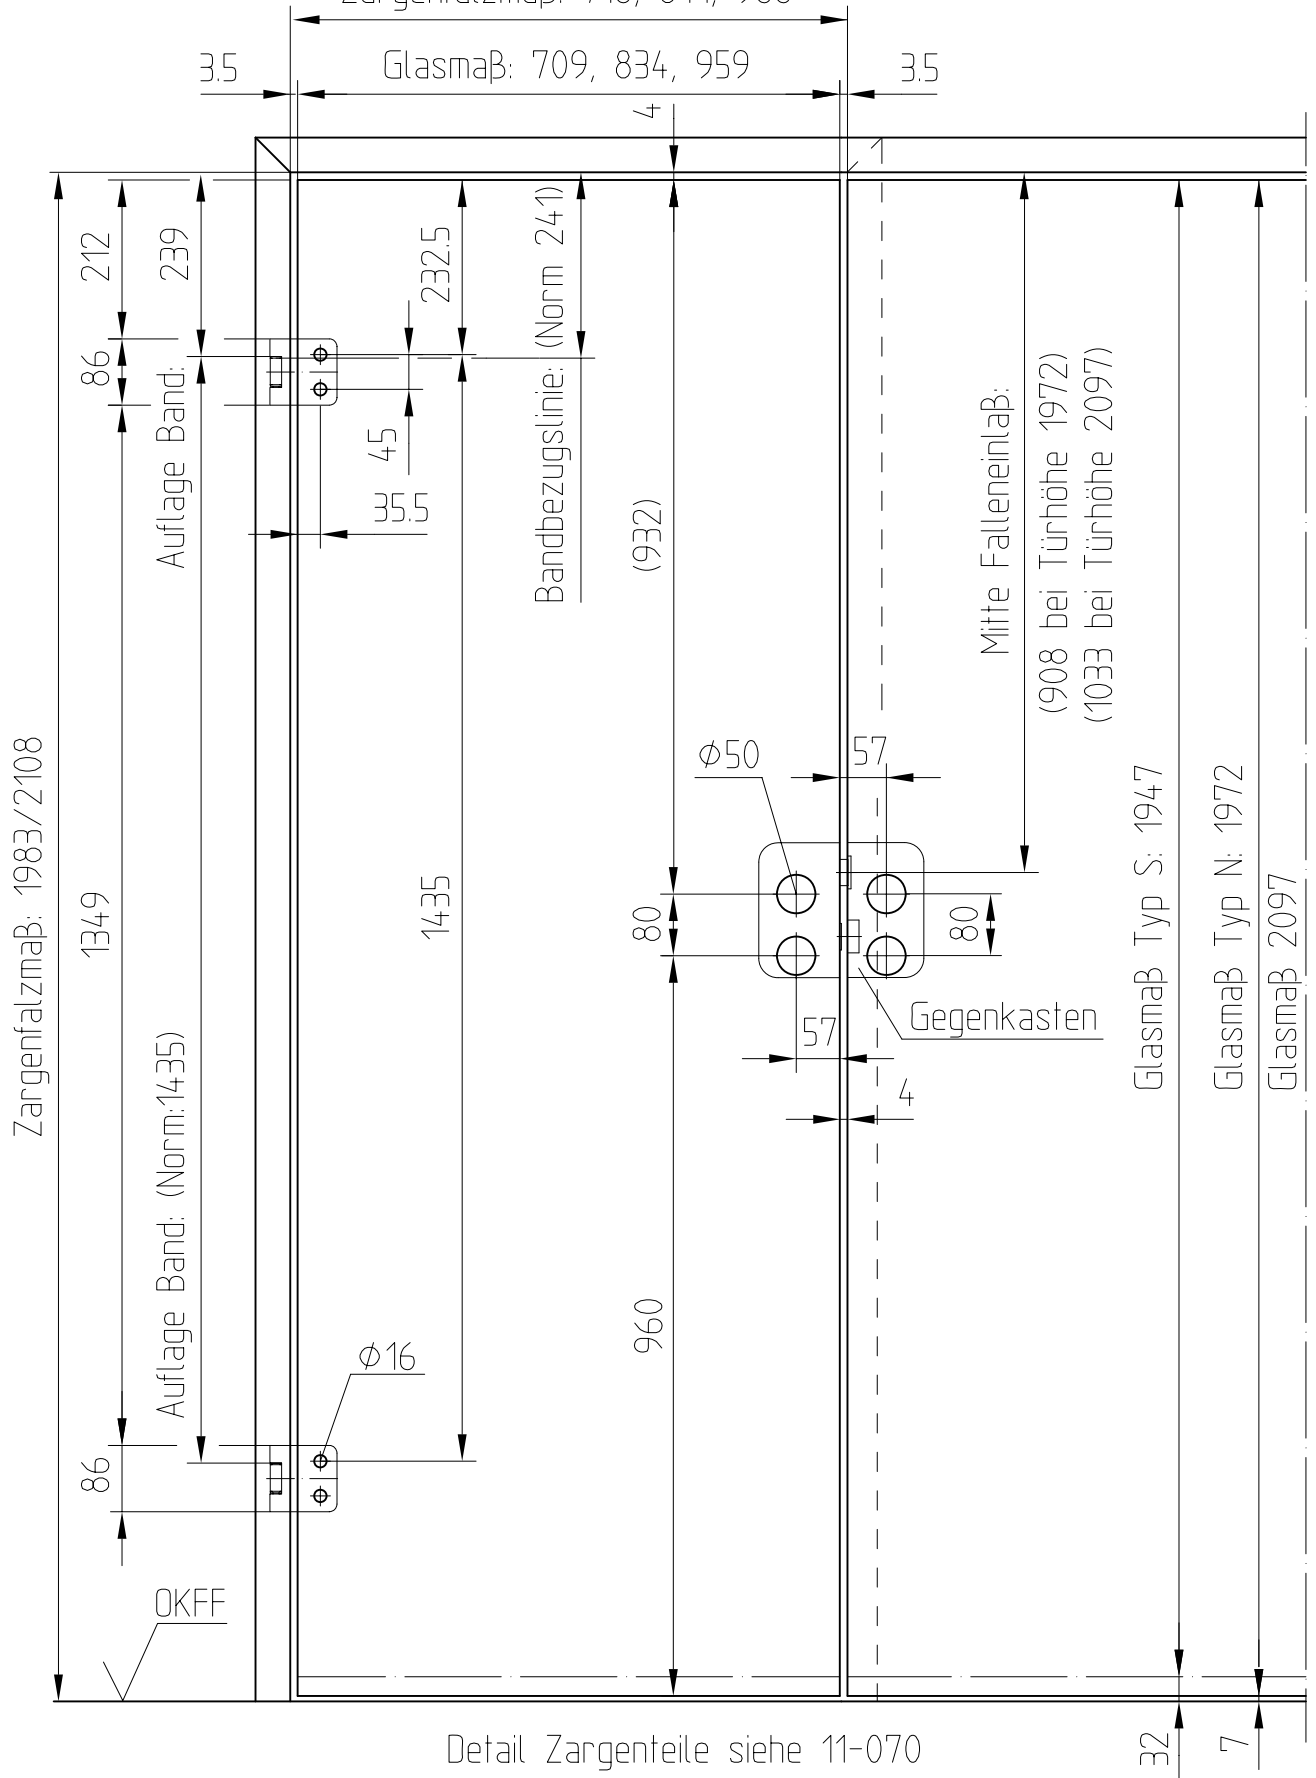

Junior-Beschläge

(Grundbeschläge für 8 mm Glas)

Flügelgewicht: max. 55kg Art. Nr. 11.230

max. 60kg Beschläge mit Kugellager Art. Nr. 11.231, Art. Nr. 11.232

Zargenfalzmaß: 716, 841, 966

Detail Zargenteile siehe 11-070