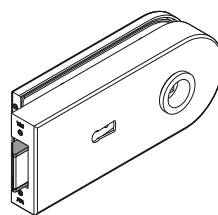

EN 12209

Schlosseigenschaften	Studio Rondo	Studio Classic	Studio Gala	Studio ARCOS
Einstellbare Drückernuss im Bereich von +1,5° bis -1° zur Vermeidung hängender Drücker	•	•	•	•
Flüster-Komfort-Geräuschdämpfung	•	•	•	•
Frei einstellbare Federkraft zur Rückführung	•	•	•	•
Federunterstützte Klemmnuss	•	•	•	•
Prüfung nach EN 12209	•	•	•	•
Schlosstypen				
Unverschießbar	•	•	•	•
Unverschießbar – Drücker vorn*	•*	•*	•*	•*
Für Profilzylinder vorgerichtet	•	•	•	•
Für KABA-Zylinder vorgerichtet	•	•	•	•
Buntbart (BB) mit Wechsel	•	•	•	•
WC-Ausführung	•	•	•	•

Neue Standard-Schlossfunktionen

AUSWAHL AN STUDIO-SCHLÖSSERN

Studio Rondo

Studio Classic

Studio Gala

Studio ARCOS

Die Ausführungen (Studio Rondo in der Abbildung) sind in allen Designs verfügbar

Schloss für Profilzylinder vorgerichtet

Schloss für KABA-Zylinder vorgerichtet

Schloss für Buntbartschlüssel vorgerichtet

Unverschießbar

Unverschießbar – Drücker vorn*

WC-Ausführung

DORMA Deutschland GmbH
 Dorma Platz 1
 58256 ENNEPETAL
 DEUTSCHLAND
 Tel. +49 2333 793-0
 Fax +49 2333 793-4950
 www.dorma.de