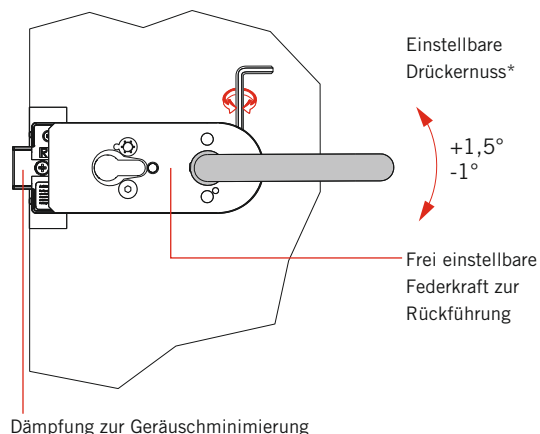

Schlosseigenschaften	Studio Rondo	Studio Classic	Studio Gala	Studio ARCOS
Einstellbare Drückernuss im Bereich von +1,5° bis -1° zur Vermeidung hängender Drücker	•	•	•	•
Flüster-Komfort-Geräuschdämpfung	•	•	•	•
Frei einstellbare Federkraft zur Rückführung	•	•	•	•
Federunterstützte Klemmnuss	•	•	•	•
Prüfung nach EN 12209	•	•	•	•
Schlosstypen				
Unverschießbar	•	•	•	•
Unverschießbar – Drücker vorn*	•*	•*	•*	•*
Für Profilzylinder vorgerichtet	•	•	•	•
Für KABA-Zylinder vorgerichtet	•	•	•	•
Buntbart (BB) mit Wechsel	•	•	•	•
WC-Ausführung	•	•	•	•

Neue Standard-Schlossfunktionen