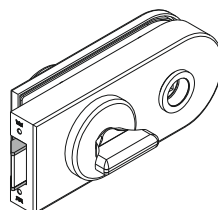

EN 12209

Schlosseigenschaften	Studio Rondo	Studio Classic	Studio Gala	Studio ARCOS
Einstellbare Drückernuss im Bereich von +1,5° bis -1° zur Vermeidung hängender Drücker	•	•	•	•
Flüster-Komfort-Geräuschdämpfung	•	•	•	•
Frei einstellbare Federkraft zur Rückführung	•	•	•	•
Federunterstützte Klemmnuss	•	•	•	•
Prüfung nach EN 12209	•	•	•	•
Schlosstypen				
Unverschießbar	•	•	•	•
Unverschießbar – Drücker vorn*	•*	•*	•*	•*
Für Profilzylinder vorgerichtet	•	•	•	•
Für KABA-Zylinder vorgerichtet	•	•	•	•
Buntbart (BB) mit Wechsel	•	•	•	•
WC-Ausführung	•	•	•	•

Schloss für KABA-Zylinder vorgerichtet

Schloss für Buntbartschlüssel vorgerichtet

Unverschießbar

Unverschießbar – Drücker vorn*

WC-Ausführung

DORMA Deutschland GmbH
 Dorma Platz 1
 58256 ENNEPETAL
 DEUTSCHLAND
 Tel. +49 2333 793-0
 Fax +49 2333 793-4950
 www.dorma.de