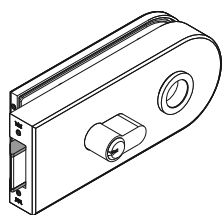

EN 12209

Schlosseigenschaften	Studio Rondo	Studio Classic	Studio Gala	Studio ARCOS
Einstellbare Drückernuss im Bereich von +1,5° bis -1° zur Vermeidung hängender Drücker	•	•	•	•
Flüster-Komfort-Geräuschdämpfung	•	•	•	•
Frei einstellbare Federkraft zur Rückführung	•	•	•	•
Federunterstützte Klemmnuss	•	•	•	•
Prüfung nach EN 12209	•	•	•	•
Schlosstypen				
Unverschießbar	•	•	•	•
Unverschießbar – Drücker vorn*	•*	•*	•*	•*
Für Profilzylinder vorgerichtet	•	•	•	•
Für KABA-Zylinder vorgerichtet	•	•	•	•
Buntbart (BB) mit Wechsel	•	•	•	•
WC-Ausführung	•	•	•	•

Neue Standard-Schlossfunktionen

AUSWAHL AN STUDIO-SCHLÖSSERN

Studio Rondo

Studio Classic

Studio Gala

Studio ARCOS

Die Ausführungen (Studio Rondo in der Abbildung) sind in allen Designs verfügbar

Schloss für Profilzylinder vorgerichtet

Schloss für KABA-Zylinder vorgerichtet

Schloss für Buntbartschlüssel vorgerichtet

Unverschießbar

Unverschießbar – Drücker vorn*

WC-Ausführung

DORMA Deutschland GmbH
 Dorma Platz 1
 58256 ENNEPETAL
 DEUTSCHLAND
 Tel. +49 2333 793-0
 Fax +49 2333 793-4950
 www.dorma.de