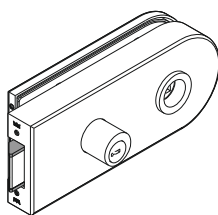

EN 12209

Schlosseigenschaften	Studio Rondo	Studio Classic	Studio Gala	Studio ARCOS
Einstellbare Drückernuss im Bereich von +1,5° bis -1° zur Vermeidung hängender Drücker	•	•	•	•
Flüster-Komfort-Geräuschdämpfung	•	•	•	•
Frei einstellbare Federkraft zur Rückführung	•	•	•	•
Federunterstützte Klemmnuss	•	•	•	•
Prüfung nach EN 12209	•	•	•	•
Schlosstypen				
Unverschießbar	•	•	•	•
Unverschießbar – Drücker vorn*	•*	•*	•*	•*
Für Profilzylinder vorgerichtet	•	•	•	•
Für KABA-Zylinder vorgerichtet	•	•	•	•
Buntbart (BB) mit Wechsel	•	•	•	•
WC-Ausführung	•	•	•	•

Neue Standard-Schlossfunktionen

AUSWAHL AN STUDIO-SCHLÖSSERN

Studio Rondo

Studio Classic

Studio Gala

Studio ARCOS

Die Ausführungen (Studio Rondo in der Abbildung) sind in allen Designs verfügbar

Schloss für Profilzylinder vorgerichtet

Schloss für KABA-Zylinder vorgerichtet

Schloss für Buntbartschlüssel vorgerichtet

Unverschießbar

Unverschießbar – Drücker vorn*

WC-Ausführung

DORMA Deutschland GmbH
 Dorma Platz 1
 58256 ENNEPETAL
 DEUTSCHLAND
 Tel. +49 2333 793-0
 Fax +49 2333 793-4950
 www.dorma.de