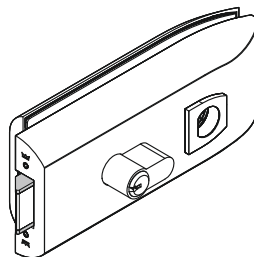

EN 12209

Schlosseigenschaften	Studio Rondo	Studio Classic	Studio Gala	Studio ARCOS
Einstellbare Drückernuss im Bereich von +1,5° bis -1° zur Vermeidung hängender Drücker	•	•	•	•
Flüster-Komfort-Geräuschdämpfung	•	•	•	•
Frei einstellbare Federkraft zur Rückführung	•	•	•	•
Federunterstützte Klemmnuss	•	•	•	•
Prüfung nach EN 12209	•	•	•	•
Schlosstypen				
Unverschießbar	•	•	•	•
Unverschießbar – Drücker vorn*	•*	•*	•*	•*
Für Profilzylinder vorgerichtet	•	•	•	•
Für KABA-Zylinder vorgerichtet	•	•	•	•
Buntbart (BB) mit Wechsel	•	•	•	•
WC-Ausführung	•	•	•	•

Neue Standard-Schlossfunktionen

AUSWAHL AN STUDIO-SCHLÖSSERN

Studio Rondo

Studio Classic

Studio Gala

Studio ARCOS

Die Ausführungen (Studio Rondo in der Abbildung) sind in allen Designs verfügbar

Schloss für Profilzylinder vorgerichtet

Schloss für KABA-Zylinder vorgerichtet

Schloss für Buntbartschlüssel vorgerichtet

Unverschießbar

Unverschießbar – Drücker vorn*

WC-Ausführung

DORMA Deutschland GmbH
 Dorma Platz 1
 58256 ENNEPETAL
 DEUTSCHLAND
 Tel. +49 2333 793-0
 Fax +49 2333 793-4950
 www.dorma.de