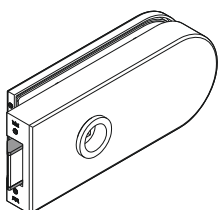

EN 12209

Schlosseigenschaften	Studio Rondo	Studio Classic	Studio Gala	Studio ARCOS
Einstellbare Drückernuss im Bereich von +1,5° bis -1° zur Vermeidung hängender Drücker	•	•	•	•
Flüster-Komfort-Geräuschdämpfung	•	•	•	•
Frei einstellbare Federkraft zur Rückführung	•	•	•	•
Federunterstützte Klemmnuss	•	•	•	•
Prüfung nach EN 12209	•	•	•	•
Schlosstypen				
Unverschießbar	•	•	•	•
Unverschießbar – Drücker vorn*	•*	•*	•*	•*
Für Profilzylinder vorgerichtet	•	•	•	•
Für KABA-Zylinder vorgerichtet	•	•	•	•
Buntbart (BB) mit Wechsel	•	•	•	•
WC-Ausführung	•	•	•	•

Neue Standard-Schlossfunktionen

AUSWAHL AN STUDIO-SCHLÖSSERN

Studio Rondo

Studio Classic

Studio Gala

Studio ARCOS

Die Ausführungen (Studio Rondo in der Abbildung) sind in allen Designs verfügbar

Schloss für Profilzylinder vorgerichtet

Schloss für KABA-Zylinder vorgerichtet

Schloss für Buntbartschlüssel vorgerichtet

Unverschießbar

Unverschießbar – Drücker vorn*

WC-Ausführung

DORMA Deutschland GmbH
 Dorma Platz 1
 58256 ENNEPETAL
 DEUTSCHLAND
 Tel. +49 2333 793-0
 Fax +49 2333 793-4950
 www.dorma.de