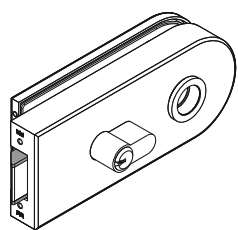

DAS GERÄUSCHARME FALLEN- SCHLOSS MIT ZUVERLÄSSIGER RÜCKFÜHRUNG

Studio-Schlösser mit einstellbarer Drückernuss*
und Schlosseinsatz mit Flüster-Komfort-Geräuschkämpfung.

DORMA Glasbeschläge bieten eine beispielhafte Qualität und ein modernes Design, um hohen Erwartungen gerecht zu werden. Die Studio-Schlösser von DORMA zeichnen sich durch ihre einzigartige Gestaltung, Funktionssicherheit und einfache Handhabung aus.

EN 12209

Schlosseigenschaften	Studio Rondo	Studio Classic	Studio Gala	Studio ARCOS
Einstellbare Drückernuss im Bereich von +1,5° bis -1° zur Vermeidung hängender Drücker	•	•	•	•
Flüster-Komfort-Geräuschdämpfung	•	•	•	•
Frei einstellbare Federkraft zur Rückführung	•	•	•	•
Federunterstützte Klemmnuss	•	•	•	•
Prüfung nach EN 12209	•	•	•	•
Schlosstypen				
Unverschießbar	•	•	•	•
Unverschießbar – Drücker vorn*	•*	•*	•*	•*
Für Profilzylinder vorgerichtet	•	•	•	•
Für KABA-Zylinder vorgerichtet	•	•	•	•
Buntbart (BB) mit Wechsel	•	•	•	•
WC-Ausführung	•	•	•	•

Neue Standard-Schlossfunktionen

AUSWAHL AN STUDIO-SCHLÖSSERN

Studio Rondo

Studio Classic

Studio Gala

Studio ARCOS

Die Ausführungen (Studio Rondo in der Abbildung) sind in allen Designs verfügbar

Schloss für Profilzylinder vorgerichtet