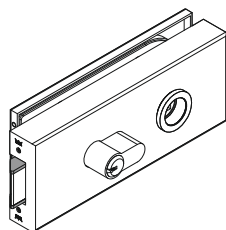

EN 12209

Schlosseigenschaften	Studio Rondo	Studio Classic	Studio Gala	Studio ARCOS
Einstellbare Drückernuss im Bereich von +1,5° bis -1° zur Vermeidung hängender Drücker	•	•	•	•
Flüster-Komfort-Geräuschdämpfung	•	•	•	•
Frei einstellbare Federkraft zur Rückführung	•	•	•	•
Federunterstützte Klemmnuss	•	•	•	•
Prüfung nach EN 12209	•	•	•	•
Schlosstypen				
Unverschießbar	•	•	•	•
Unverschießbar – Drücker vorn*	•*	•*	•*	•*
Für Profilzylinder vorgerichtet	•	•	•	•
Für KABA-Zylinder vorgerichtet	•	•	•	•
Buntbart (BB) mit Wechsel	•	•	•	•
WC-Ausführung	•	•	•	•

Neue Standard-Schlossfunktionen

AUSWAHL AN STUDIO-SCHLÖSSERN

Studio Rondo

Studio Classic

Studio Gala

Studio ARCOS

Die Ausführungen (Studio Rondo in der Abbildung) sind in allen Designs verfügbar

Schloss für Profilzylinder vorgerichtet