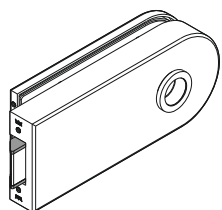

EN 12209

Schlosseigenschaften	Studio Rondo	Studio Classic	Studio Gala	Studio ARCOS
Einstellbare Drückernuss im Bereich von +1,5° bis -1° zur Vermeidung hängender Drücker	•	•	•	•
Flüster-Komfort-Geräuschdämpfung	•	•	•	•
Frei einstellbare Federkraft zur Rückführung	•	•	•	•
Federunterstützte Klemmnuss	•	•	•	•
Prüfung nach EN 12209	•	•	•	•
Schlosstypen				
Unverschießbar	•	•	•	•
Unverschießbar – Drücker vorn*	•*	•*	•*	•*
Für Profilzylinder vorgerichtet	•	•	•	•
Für KABA-Zylinder vorgerichtet	•	•	•	•
Buntbart (BB) mit Wechsel	•	•	•	•
WC-Ausführung	•	•	•	•

Neue Standard-Schlossfunktionen

AUSWAHL AN STUDIO-SCHLÖSSERN

Studio Rondo

Studio Classic

Studio Gala

Studio ARCOS

Die Ausführungen (Studio Rondo in der Abbildung) sind in allen Designs verfügbar

Schloss für Profilzylinder vorgerichtet

Schloss für KABA-Zylinder vorgerichtet

Schloss für Buntbartschlüssel vorgerichtet

Unverschießbar

Unverschießbar – Drücker vorn*

WC-Ausführung

DORMA Deutschland GmbH
 Dorma Platz 1
 58256 ENNEPETAL
 DEUTSCHLAND
 Tel. +49 2333 793-0
 Fax +49 2333 793-4950
 www.dorma.de