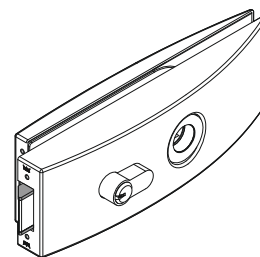

EN 12209

Schlosseigenschaften	Studio Rondo	Studio Classic	Studio Gala	Studio ARCOS
Einstellbare Drückernuss im Bereich von +1,5° bis -1° zur Vermeidung hängender Drücker	•	•	•	•
Flüster-Komfort-Geräuschdämpfung	•	•	•	•
Frei einstellbare Federkraft zur Rückführung	•	•	•	•
Federunterstützte Klemmnuss	•	•	•	•
Prüfung nach EN 12209	•	•	•	•
Schlosstypen				
Unverschießbar	•	•	•	•
Unverschießbar – Drücker vorn*	•*	•*	•*	•*
Für Profilzylinder vorgerichtet	•	•	•	•
Für KABA-Zylinder vorgerichtet	•	•	•	•
Buntbart (BB) mit Wechsel	•	•	•	•
WC-Ausführung	•	•	•	•

Neue Standard-Schlossfunktionen

AUSWAHL AN STUDIO-SCHLÖSSERN

Studio Rondo

Studio Classic

Studio Gala

Studio ARCOS

Die Ausführungen (Studio Rondo in der Abbildung) sind in allen Designs verfügbar

Schloss für Profilzylinder vorgerichtet

Schloss für KABA-Zylinder vorgerichtet

Schloss für Buntbartschlüssel vorgerichtet

Unverschießbar

Unverschießbar – Drücker vorn*

WC-Ausführung

DORMA Deutschland GmbH
 Dorma Platz 1
 58256 ENNEPETAL
 DEUTSCHLAND
 Tel. +49 2333 793-0
 Fax +49 2333 793-4950
 www.dorma.de