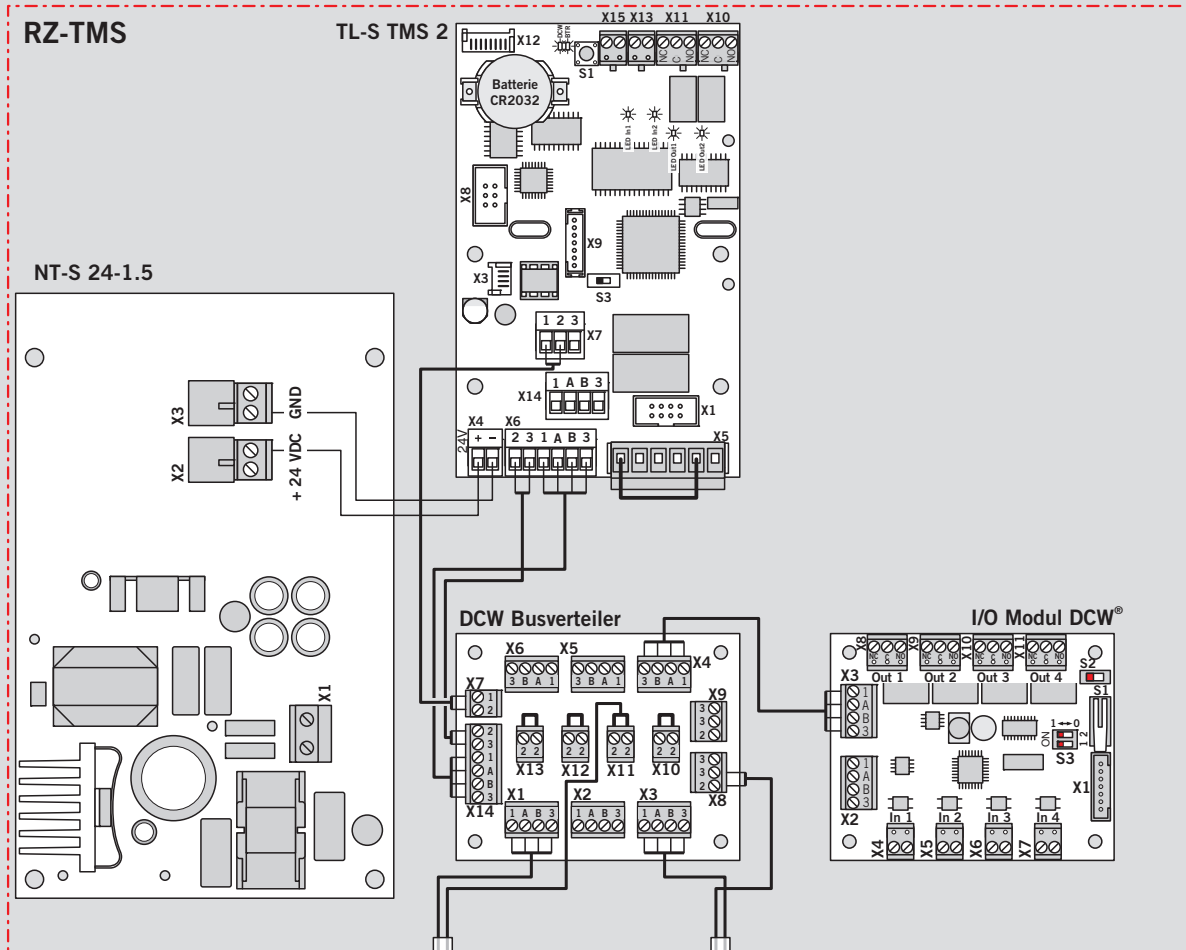

WN 056524-45932
10/11

TL - G 3xx/5xx TMS + TL-NC UP + TL-S TMS 2 + TV 1xx DCW®

SN 24 TMS

230 VAC
+/-10%

24 VDC
 $I_{max} = 1A$

I - Y (St)Y 4 x 2 x 0,8
Kabel geschützt verlegen

4 x 2 x 0,8

⚠ Parameter setup

128 100 #
127 101 #

TMS-Soft

Ab TMS-Firmware V3.3 nicht mehr notwendig!

S2/S3 = Komponentenadresse

Schalter	Adresse	
1	0	1
1	0	2
0	1	3
1	1	4

TV 1xx DCW®

TL-NC UP + RZ-TMS + TV 1xx DCW®

⚠ Parameter setup

128 100 #
127 101 #

Sonderfunktionen

Externe Geräte:

- Notschalter ist angeschlossen (an Klemme X7)
- Rauchmelder ist angeschlossen (an Klemme X7)
- Rauchmelder ist angeschlossen (an TMS-IO4)

TMS-Schleusenfunktion:

- Leuchte / Eigene Funktion
- Kurzzeitentriegelung
- Sonderverriegelung

Ab TMS-Firmware V3.3 nicht mehr notwendig!

S2/S3 = Komponentenadresse

Schalter	Adresse	
1	2	1
1	0	2
0	1	3
1	1	4

Änderungen vorbehalten
Subject to change without notice