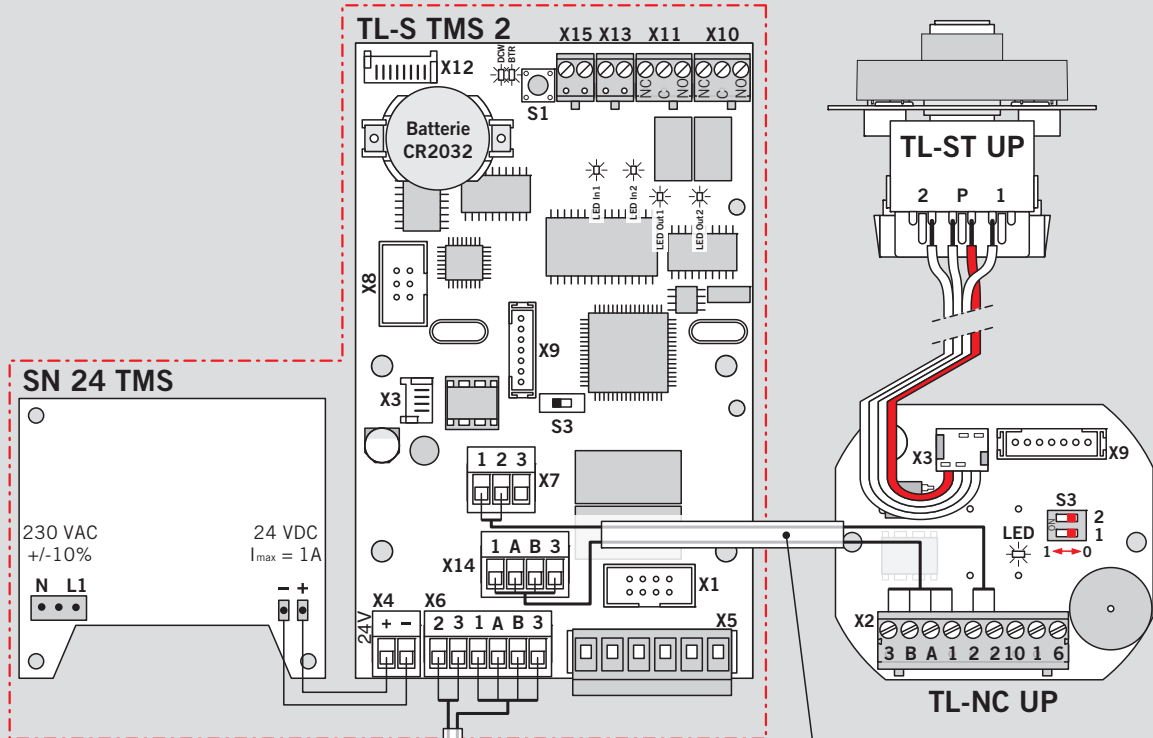

WN 056524-45932
10/11

TL - G 3xx/5xx TMS + TL-NC UP + TL-S TMS 2 + TV 1xx DCW®

SN 24 TMS

230 VAC
+/-10%

24 VDC
 $I_{max} = 1A$

I - Y (St)Y 4 x 2 x 0,8
Kabel geschützt verlegen

4 x 2 x 0,8

⚠ Parameter setup

128 100 #
127 101 #

TMS-Soft

Ab TMS-Firmware V3.3 nicht mehr notwendig!

S2/S3 = Komponentenadresse

Schalter	Adresse	
1	0	1
1	0	2
0	1	3
1	1	4

TV 1xx DCW®

TL-NC UP + RZ-TMS + TV 1xx DCW®

⚠ Parameter setup

128 100 #
127 101 #

Sonderfunktionen

Externe Geräte:

- Notschalter ist angeschlossen (an Klemme X7)
- Rauchmelder ist angeschlossen (an Klemme X7)
- Rauchmelder ist angeschlossen (an TMS-IO4)

TMS-Schleusenfunktion:

- Leuchte / Eigene Funktion
- Kurzzeitentriegelung
- Sonderverriegelung

Ab TMS-Firmware V3.3 nicht mehr notwendig!

S2/S3 = Komponentenadresse

Schalter	Adresse	
1	2	1
1	0	2
0	1	3
1	1	4

Änderungen vorbehalten
Subject to change without notice