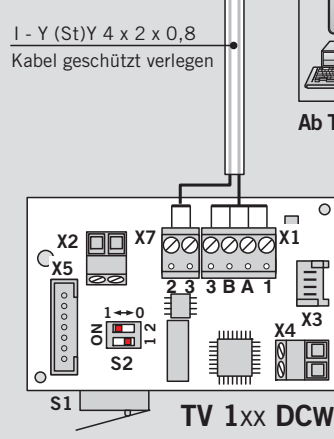

WN 056524-45932
10/11

TL - G 3xx/5xx TMS + TL-NC UP + TL-S TMS 2 + TV 1xx DCW®

SN 24 TMS

230 VAC
+/-10%

24 VDC
 $I_{max} = 1A$

I - Y (St)Y 4 x 2 x 0,8
Kabel geschützt verlegen

4 x 2 x 0,8

⚠ Parameter setup

128 100 #
127 101 #

TMS-Soft

Ab TMS-Firmware V3.3 nicht mehr notwendig!

S2/S3 = Komponentenadresse

Schalter	Adresse	
1	0	1
1	0	2
0	1	3
1	1	4

TV 1xx DCW®

TL-NC UP + RZ-TMS + TV 1xx DCW®

⚠ Parameter setup

128 100 #
127 101 #

Sonderfunktionen

Externe Geräte:

- Notschalter ist angeschlossen (an Klemme X7)
- Rauchmelder ist angeschlossen (an Klemme X7)
- Rauchmelder ist angeschlossen (an TMS-IO4)

TMS-Schleusenfunktion:

- Leuchte / Eigene Funktion
- Kurzzeitentriegelung
- Sonderverriegelung

Ab TMS-Firmware V3.3 nicht mehr notwendig!

S2/S3 = Komponentenadresse

Schalter	Adresse	
1	2	1
1	0	2
0	1	3
1	1	4

Änderungen vorbehalten
Subject to change without notice