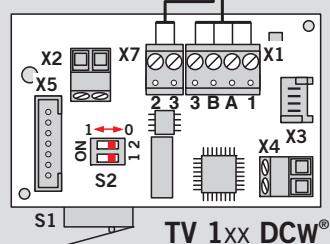

WN 056524-45932
10/11

TL - G 3xx/5xx TMS + TL-NC UP + TL-S TMS 2 + TV 1xx DCW®

SN 24 TMS

230 VAC
+/-10%

24 VDC
 $I_{max} = 1A$

I - Y (St)Y 4 x 2 x 0,8
Kabel geschützt verlegen

4 x 2 x 0,8

⚠ Parameter setup

128 100 #
127 101 #

TMS-Soft

Ab TMS-Firmware V3.3 nicht mehr notwendig!

S2/S3 = Komponentenadresse

Schalter	Adresse	
1	0	1
1	0	2
0	1	3
1	1	4

TV 1xx DCW®

TL-NC UP + RZ-TMS + TV 1xx DCW®

⚠ Parameter setup

128 100 #
127 101 #

Sonderfunktionen

Externe Geräte:

- Notschalter ist angeschlossen (an Klemme X7)
- Rauchmelder ist angeschlossen (an Klemme X7)
- Rauchmelder ist angeschlossen (an TMS-IO4)

TMS-Schleusenfunktion:

- Leuchte / Eigene Funktion
- Kurzzeitentriegelung
- Sonderverriegelung

Ab TMS-Firmware V3.3 nicht mehr notwendig!

S2/S3 = Komponentenadresse

Schalter	Adresse	
1	2	1
1	0	2
0	1	3
1	1	4

Änderungen vorbehalten
Subject to change without notice