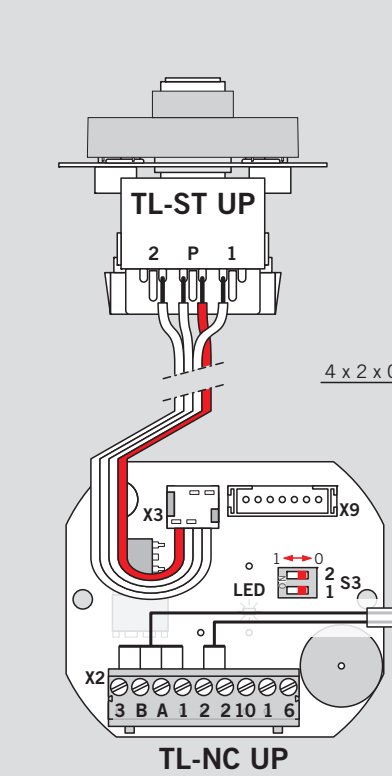

WN 056524-45932
10/11

TL - G 3xx/5xx TMS + TL-NC UP + TL-S TMS 2 + TV 1xx DCW®

SN 24 TMS

230 VAC
+/-10%

24 VDC
 $I_{max} = 1A$

I - Y (St)Y 4 x 2 x 0,8
Kabel geschützt verlegen

4 x 2 x 0,8

⚠ Parameter setup

128 100 #
127 101 #

TMS-Soft

Ab TMS-Firmware V3.3 nicht mehr notwendig!

S2/S3 = Komponentenadresse

Schalter	Adresse	
1	0	1
1	0	2
0	1	3
1	1	4

TV 1xx DCW®

TL-NC UP + RZ-TMS + TV 1xx DCW®

⚠ Parameter setup

128 100 #
127 101 #

Sonderfunktionen

Externe Geräte:

- Notschalter ist angeschlossen (an Klemme X7)
- Rauchmelder ist angeschlossen (an Klemme X7)
- Rauchmelder ist angeschlossen (an TMS-IO4)

TMS-Schleusenfunktion:

- Leuchte / Eigene Funktion
- Kurzzeitentriegelung
- Sonderverriegelung

Ab TMS-Firmware V3.3 nicht mehr notwendig!

S2/S3 = Komponentenadresse

Schalter	Adresse	
1	2	1
1	0	2
0	1	3
1	1	4

Änderungen vorbehalten
Subject to change without notice