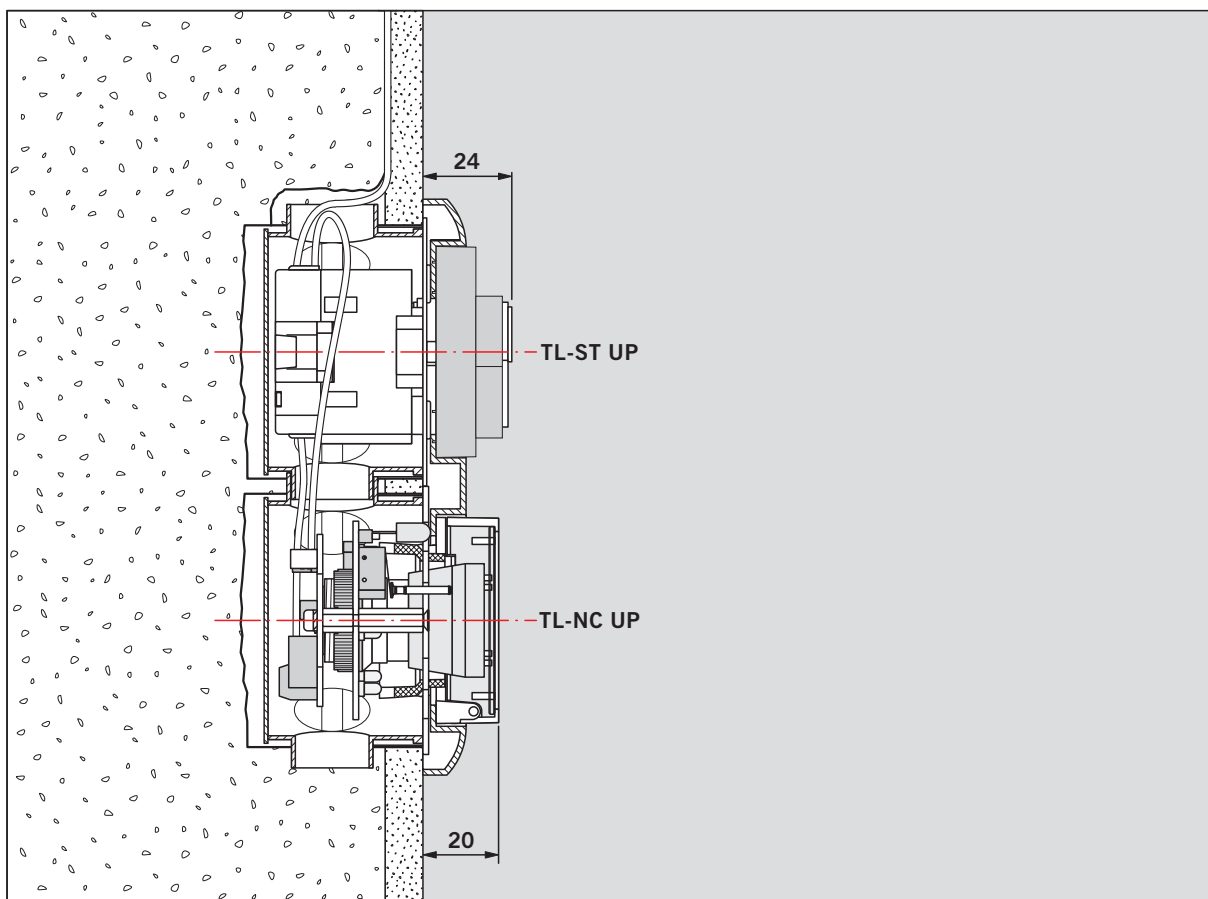

WN 056523-45532
04/10

Optionen

TL-ST UP

Rahmen

Einbaubeispiele

TL-ST UP

TL-NC UP

X3

X2

S3

Schmutz entfernen!
Remove dirt!
Retirer la poussière!

Switch S3		Address
1	2	
0	0	1
1	0	2
0	1	3
1	1	4

1

TL-ST UP

TL-NC UP

2