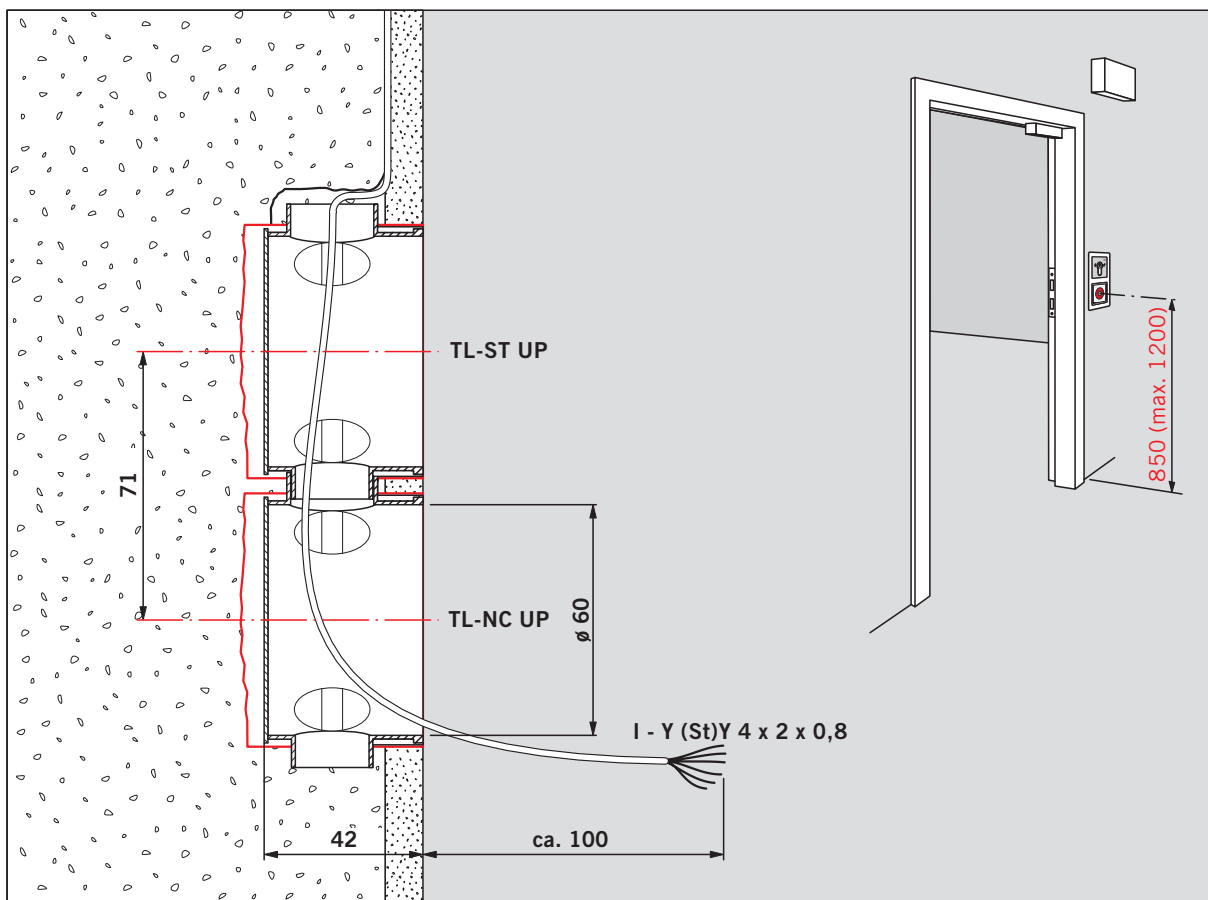

WN 056523-45532
04/10

Optionen

TL-ST UP

Rahmen

Einbaubeispiele

TL-ST UP

TL-NC UP

X3

X2

S3

Schmutz entfernen!
Remove dirt!
Retirer la poussière!

Switch S3		Address
1	2	
0	0	1
1	0	2
0	1	3
1	1	4

1

TL-ST UP

TL-NC UP

2