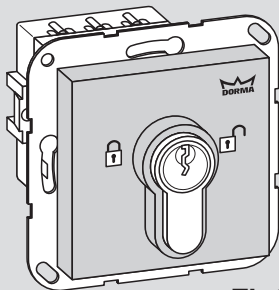

WN 056523-45532
04/10

Optionen

TL-ST UP

Rahmen

Einbaubeispiele

TL-ST UP

TL-NC UP

X3

X2

S3

Schmutz entfernen!
Remove dirt!
Retirer la poussière!

Switch S3		Address
1	2	
0	0	1
1	0	2
0	1	3
1	1	4

1

TL-ST UP

TL-NC UP

2