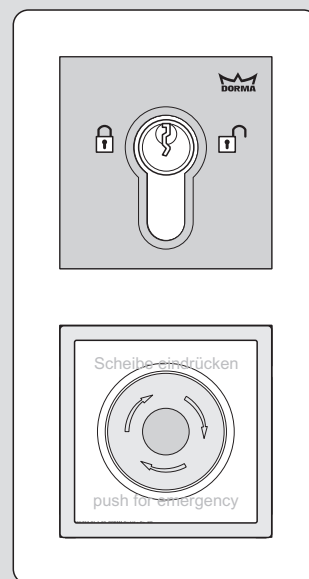

WN 056523-45532
04/10

Optionen

TL-ST UP

Rahmen

Einbaubeispiele

TL-ST UP

TL-NC UP

X3

X2

S3

Schmutz entfernen!
Remove dirt!
Retirer la poussière!

Switch S3		Address
1	2	
0	0	1
1	0	2
0	1	3
1	1	4

1

TL-ST UP

TL-NC UP

2