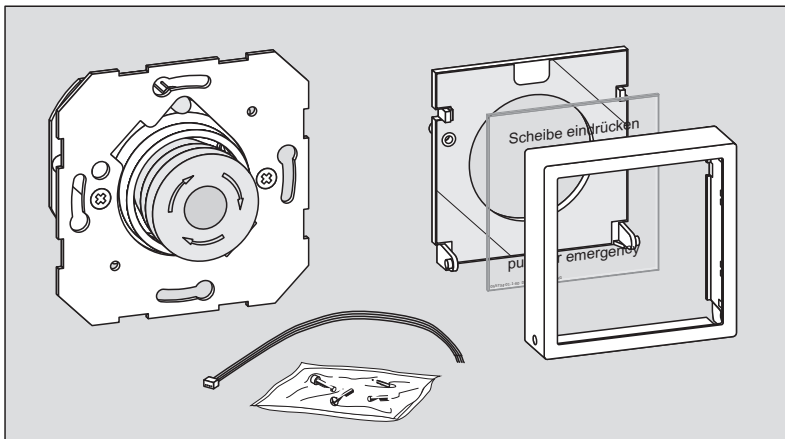

WN 056523-45532
04/10

Optionen

TL-ST UP

Rahmen

Einbaubeispiele

TL-ST UP

TL-NC UP

X3

X2

S3

Schmutz entfernen!
Remove dirt!
Retirer la poussière!

Switch S3		Address
1	2	
0	0	1
1	0	2
0	1	3
1	1	4

1

TL-ST UP

TL-NC UP

2