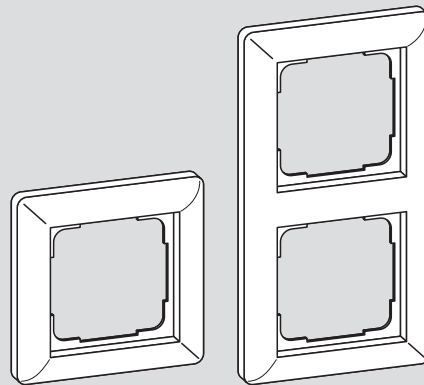

WN 056523-45532
04/10

Optionen

TL-ST UP

Rahmen

Einbaubeispiele

TL-ST UP

TL-NC UP

X3

X2

S3

Schmutz entfernen!
Remove dirt!
Retirer la poussière!

Switch S3		Address
1	2	
0	0	1
1	0	2
0	1	3
1	1	4

1

TL-ST UP

TL-NC UP

2