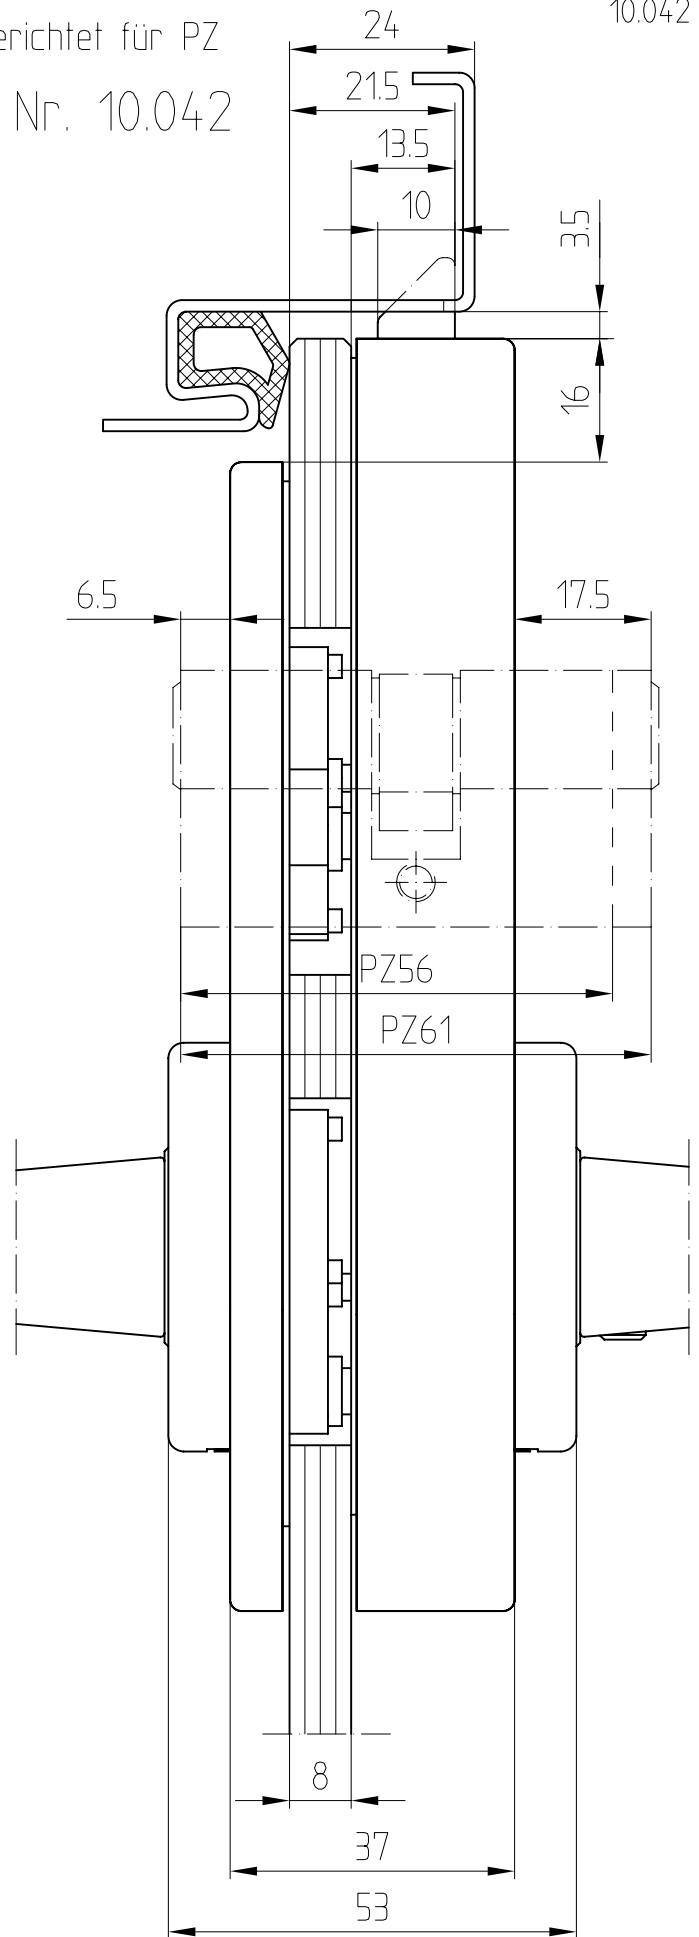

Studio-Classic-Schloß PZ Drücker mit Rosetten

10.042

vorgerichtet für PZ
Art. Nr. 10.042

F:\DATEN\DETAIL\10\10-010.DWG

1:1

10.07

10-242