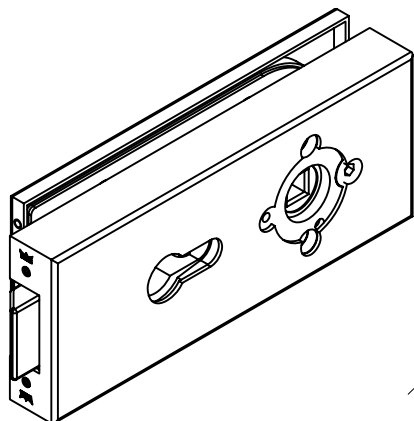

Studio-Classic-Schloß PZ Drücker mit Rosetten

10.042

vorgerichtet für PZ
Art. Nr. 10.042

F:\DATEN\DETAIL\10\10-010.DWG

1:1

10.07

10-242