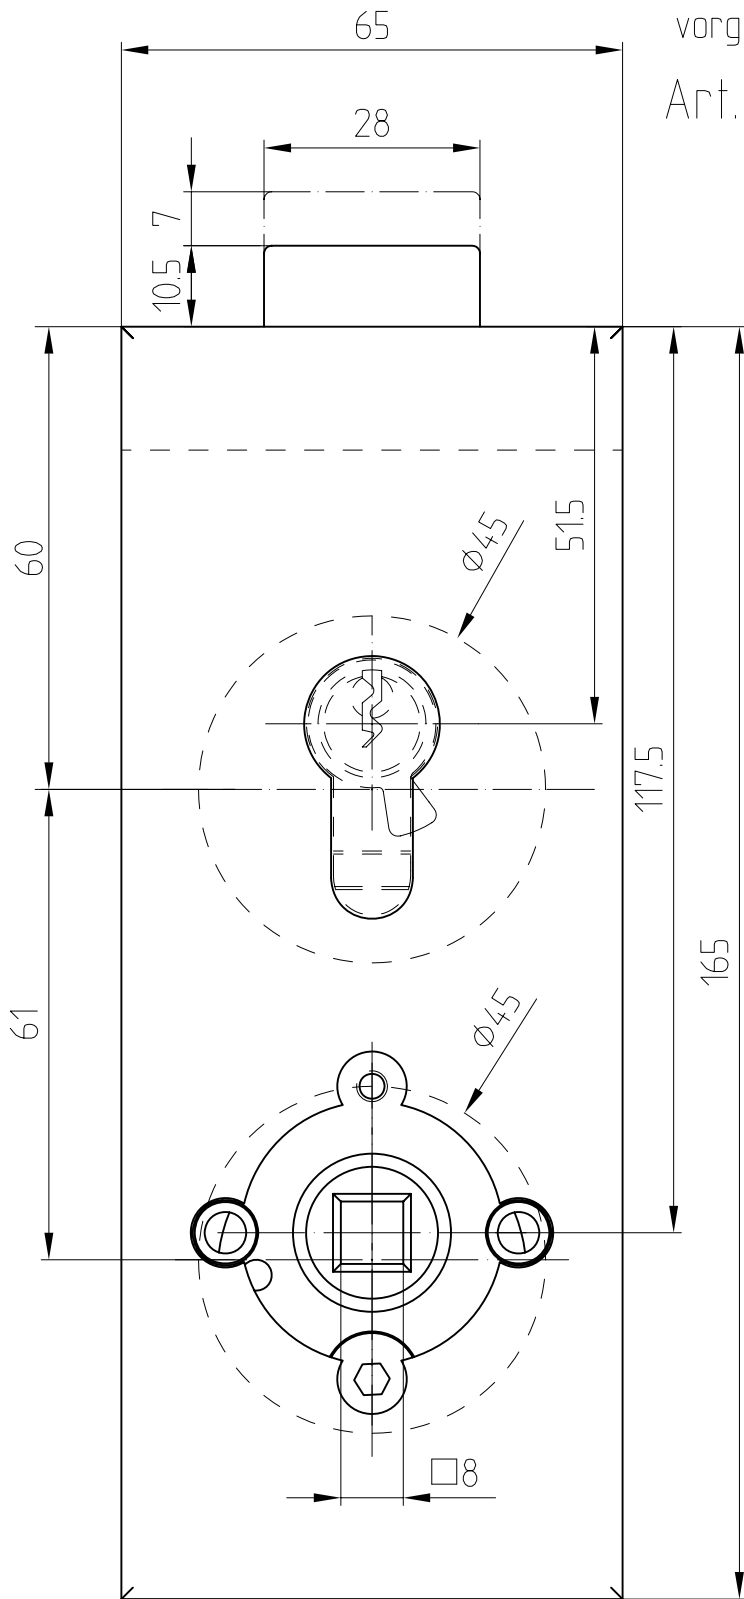

Studio-Classic-Schloß PZ Drücker mit Rosetten

10.042

vorgerichtet für PZ
Art. Nr. 10.042

F:\DATEN\DETAIL\10\10-010.DWG

1:1

10.07

10-242