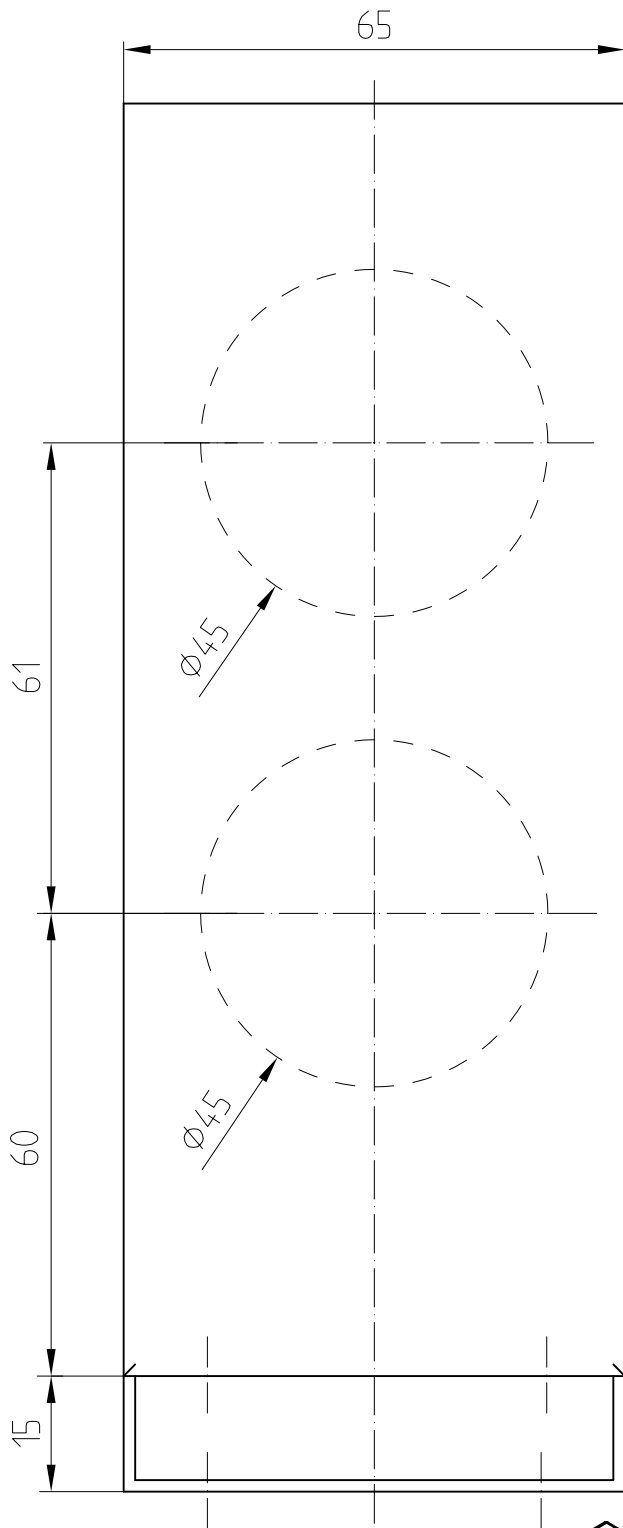

# Studio-Classic-Gegenkasten

Art. Nr. 10.005

1:1

10.07

10-236