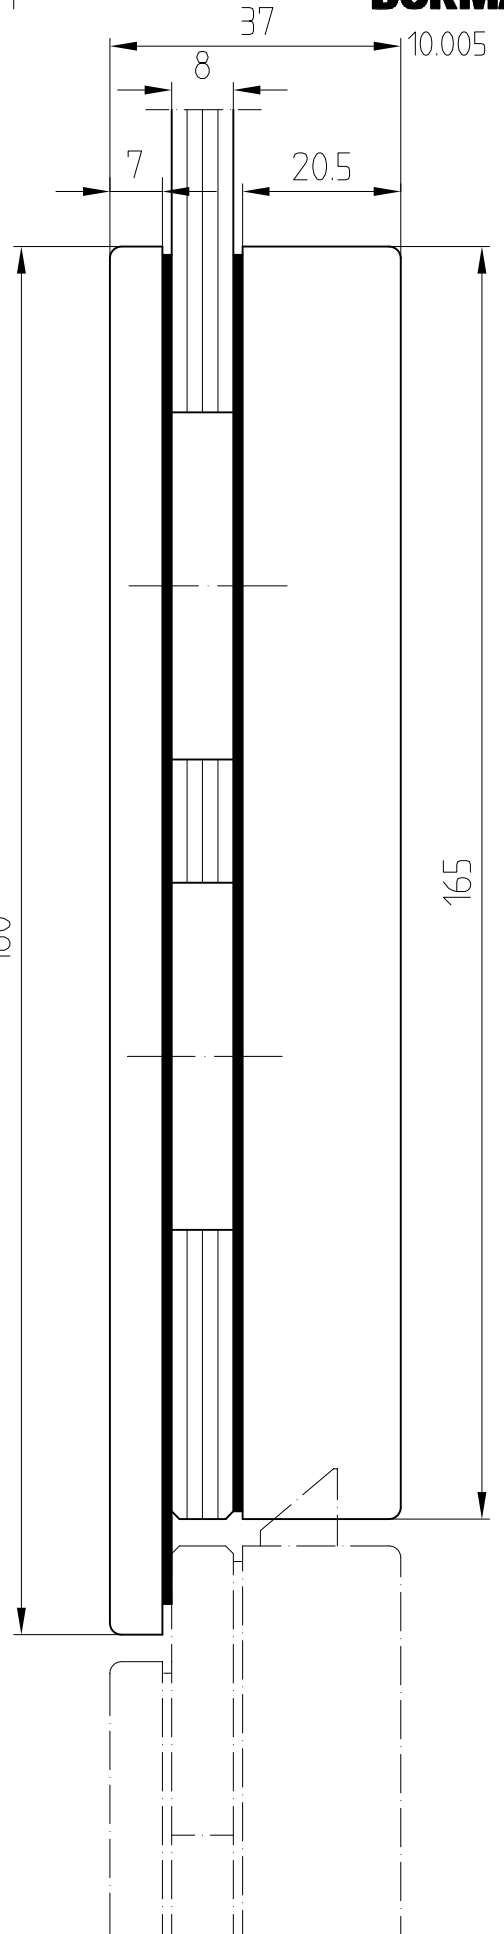

# Studio-Classic-Gegenkasten

Art. Nr. 10.005

1:1

10.07

10-236