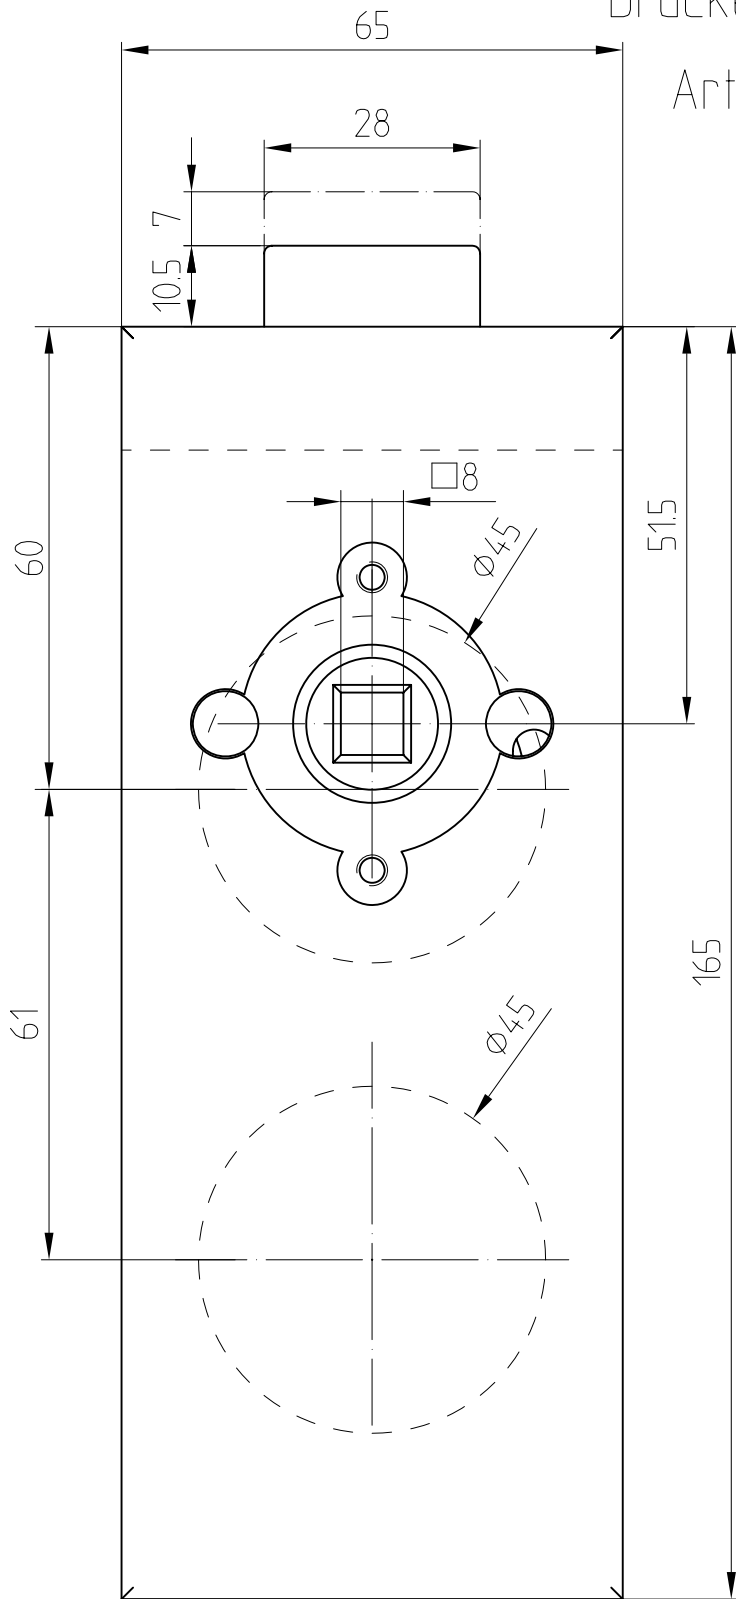

Studio-Classic-Schloß UV Drücker vorn
Drücker mit Rosetten

10.041

Art. Nr. 10.041

F:\DATEN\DETAIL\10\10-010.DWG

1:1

10.07

10-241