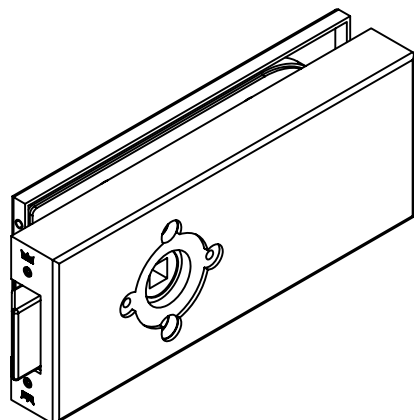

Studio-Classic-Schloß UV Drücker vorn
Drücker mit Rosetten

10.041

Art. Nr. 10.041

F:\DATEN\DETAIL\10\10-010.DWG

1:1

10.07

10-241