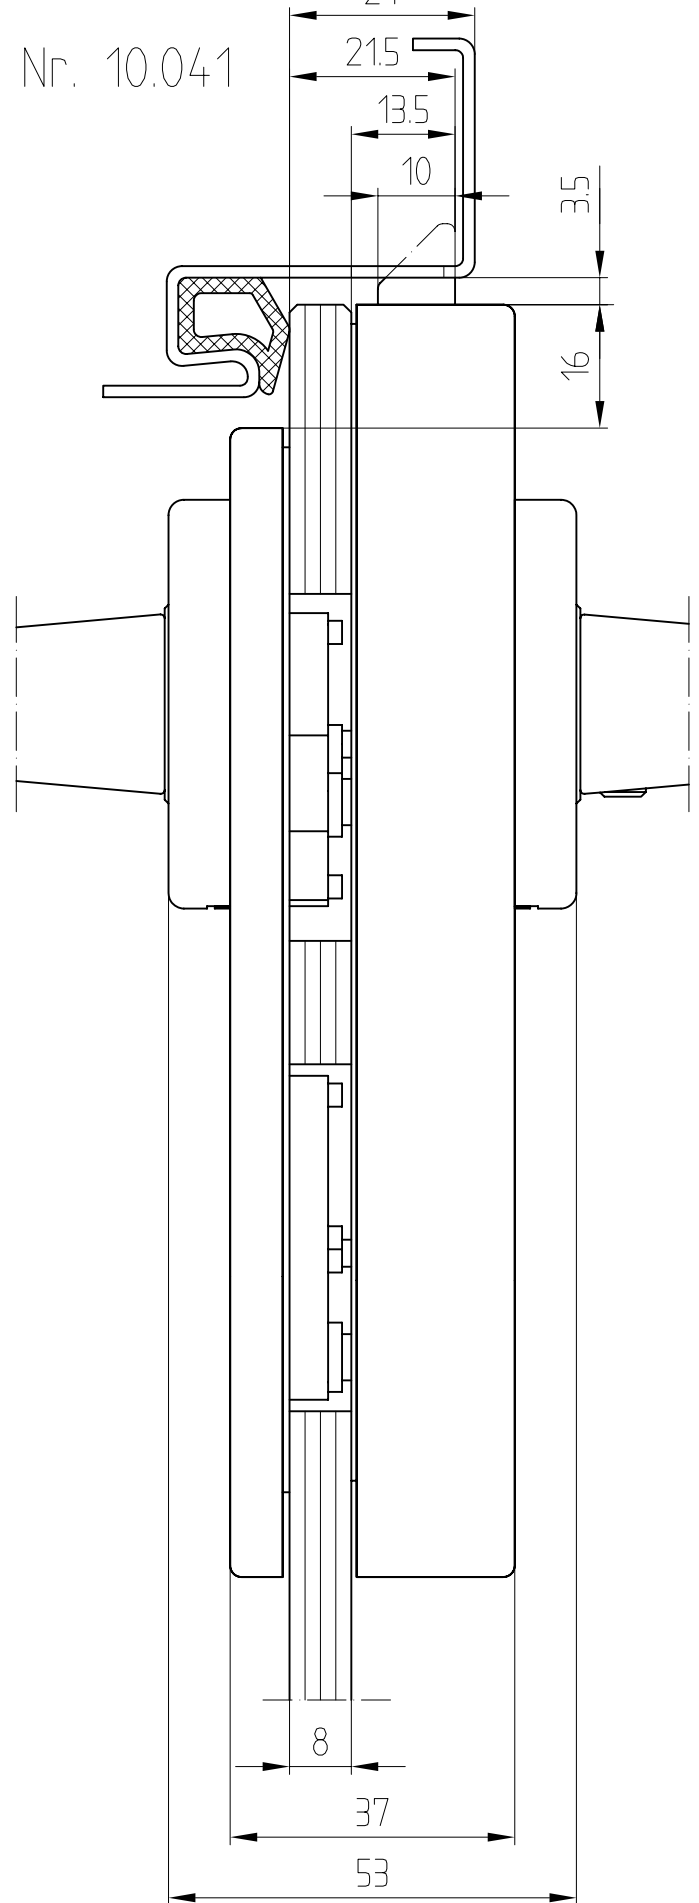

Studio-Classic-Schloß UV Drücker vorn
Drücker mit Rosetten

10.041

Art. Nr. 10.041

F:\DATEN\DETAIL\10\10-010.DWG

1:1

10.07

10-241