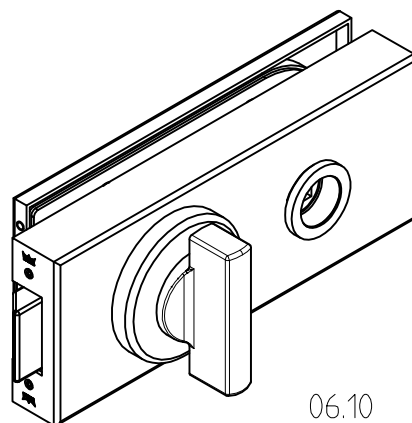

Studio-Classic-Schloß WC mit Drückerführung

10.006

Art. Nr. 10.006

F:\DATEN\DETAIL\10\10-010.DWG

1:1

06.10

004791

10-234