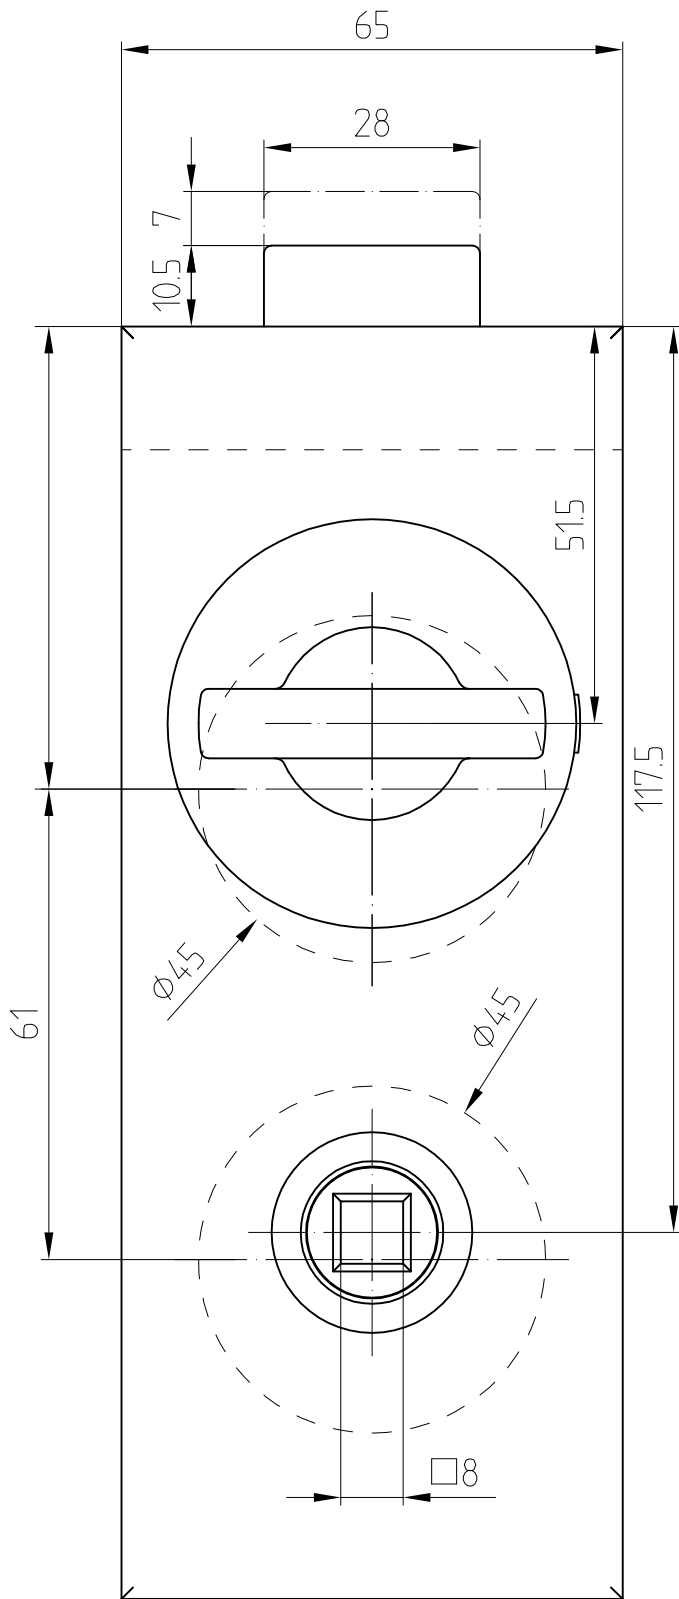

Studio-Classic-Schloß WC mit Drückerführung

10.006

Art. Nr. 10.006

F:\DATEN\DETAIL\10\10-010.DWG

1:1

06.10

004791

10-234