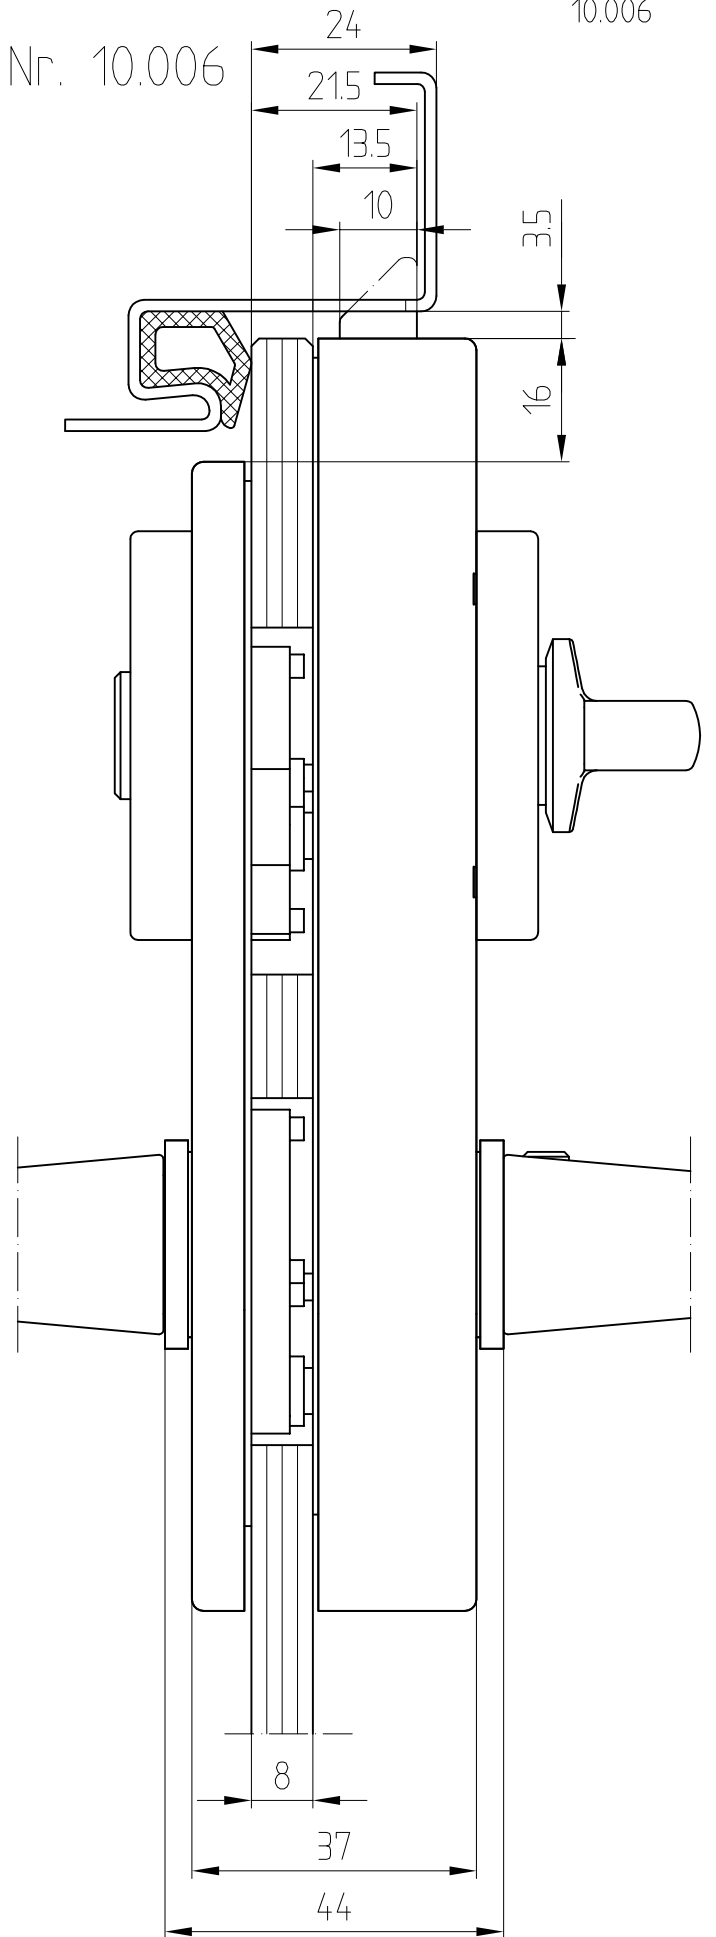

Studio-Classic-Schloß WC mit Drückerführung

10.006

Art. Nr. 10.006

F:\DATEN\DETAIL\10\10-010.DWG

1:1

06.10

004791

10-234