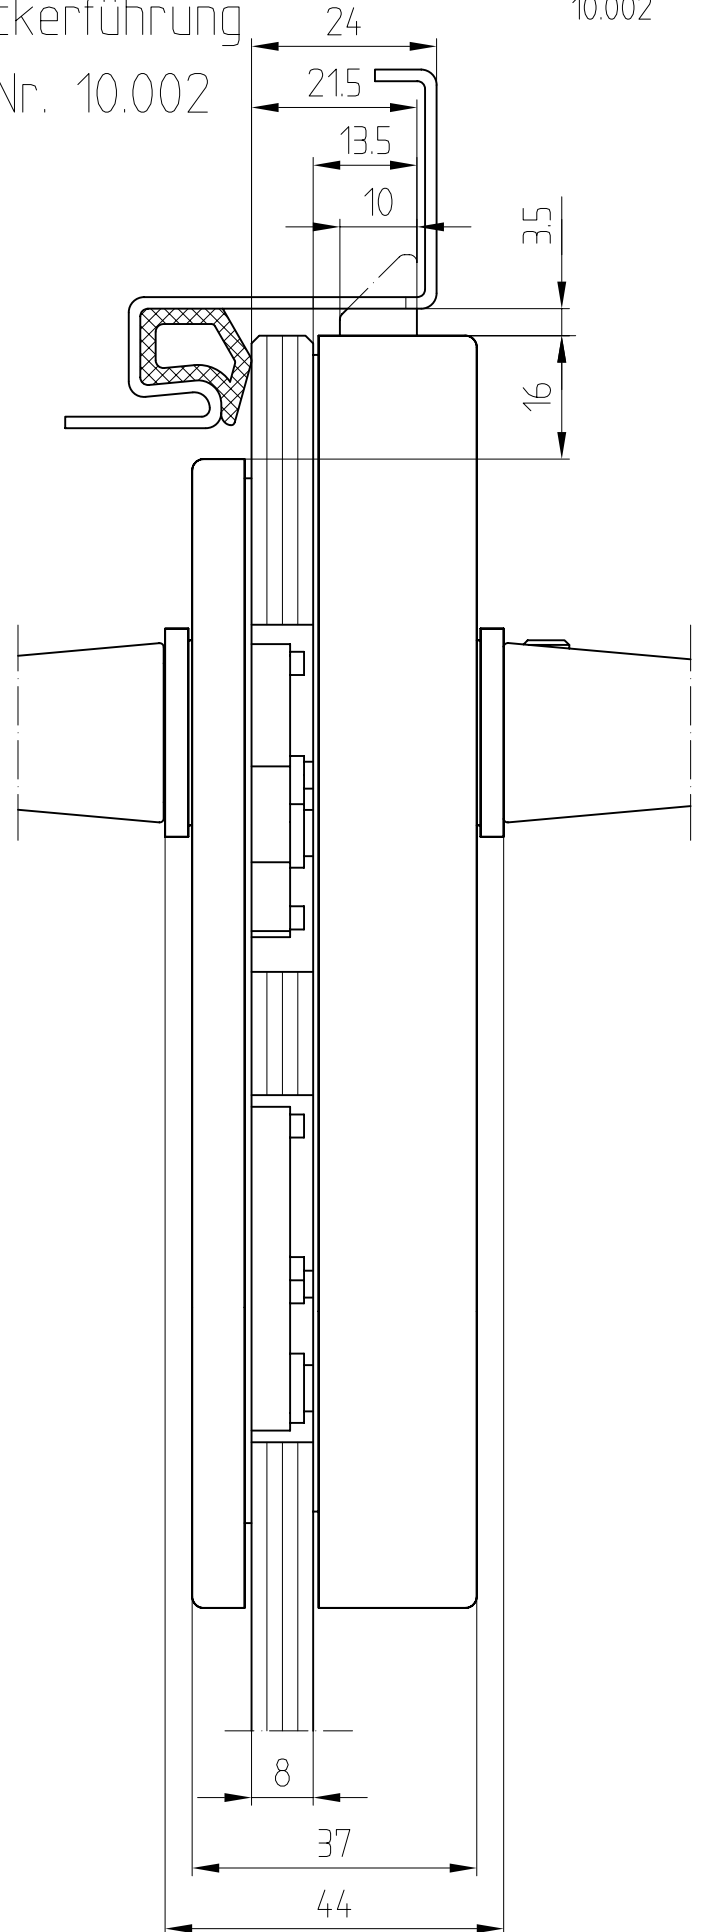

Studio-Classic-Schloß UV Drücker vorn
mit Drückerführung

Art. Nr. 10.002

10.002

F:\DATEN\DETAIL\10\10-010.DWG

1:1

10.07

10-231