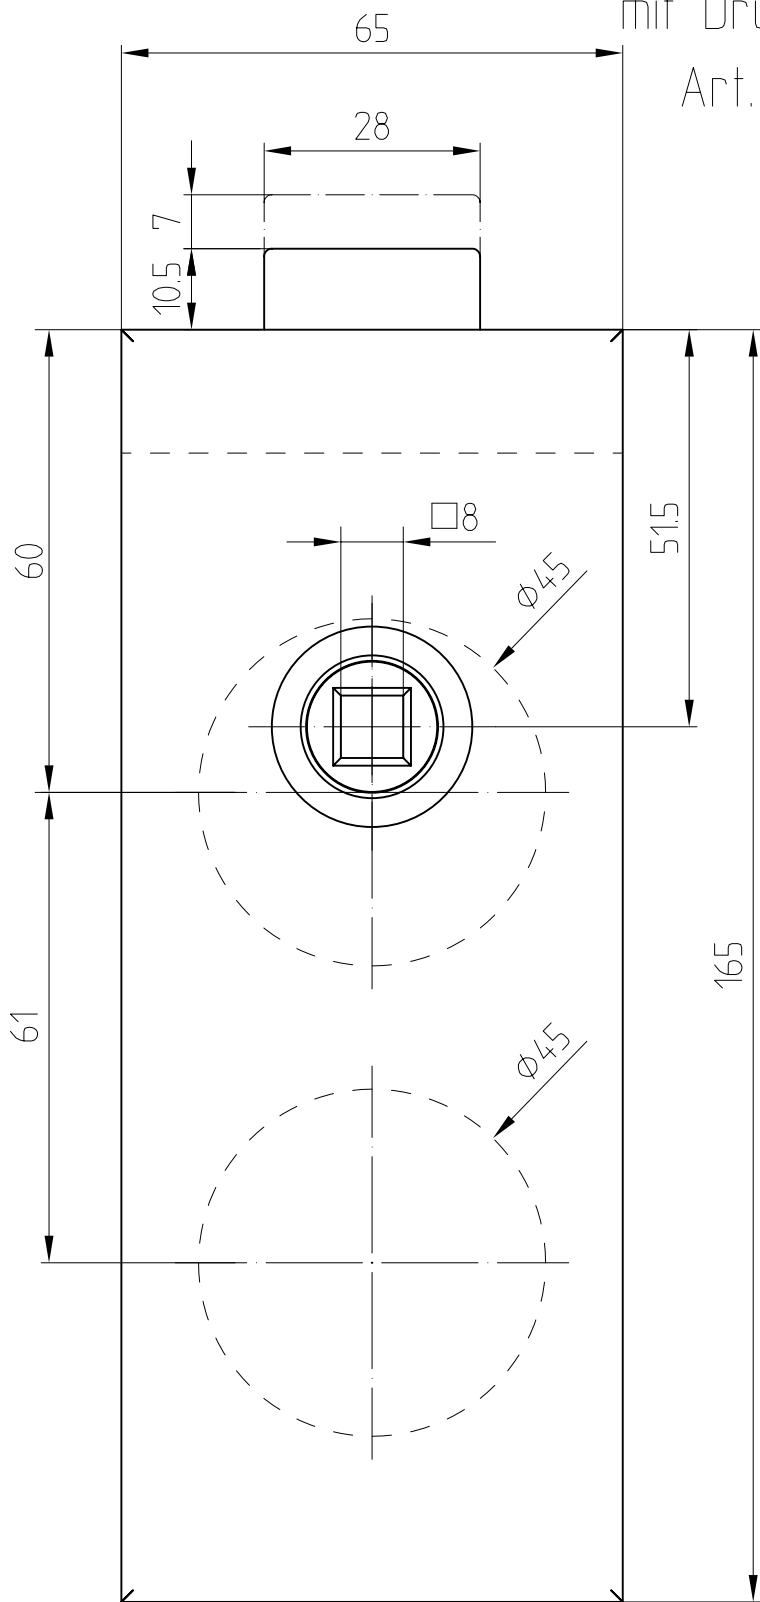

Studio-Classic-Schloß UV Drücker vorn
mit Drückerführung

Art. Nr. 10.002

10.002

F:\DATEN\DETAIL\10\10-010.DWG

1:1

10.07

10-231