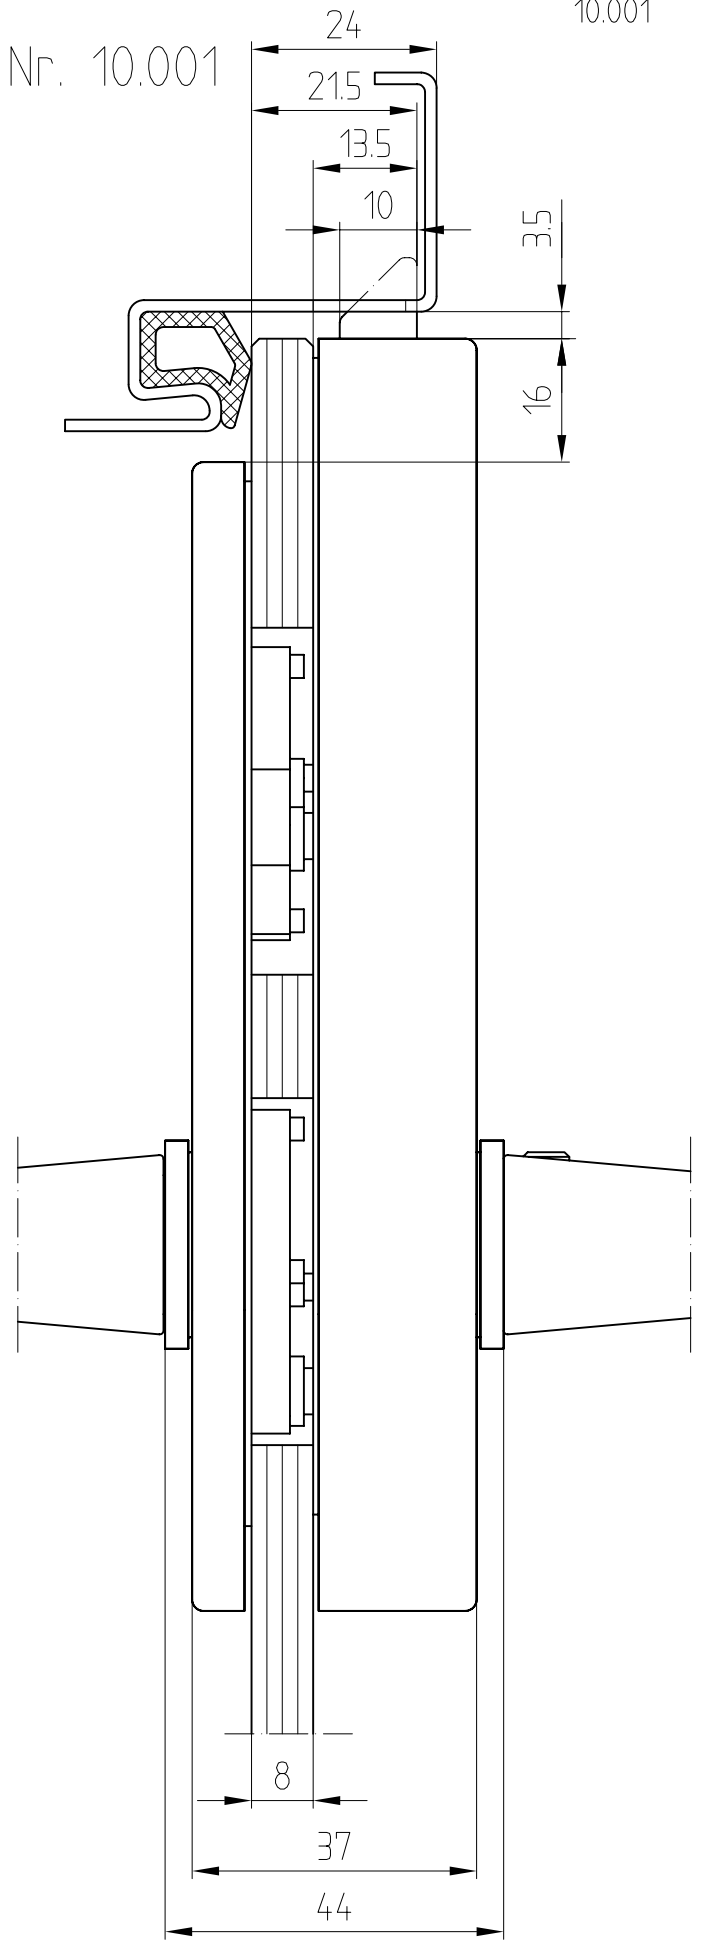

Studio-Classic-Schloß UV mit Drückerführung

10.001

Art. Nr. 10.001

F:\DATEN\DETAIL\10\10-010.DWG

1:1

10.07

10-230