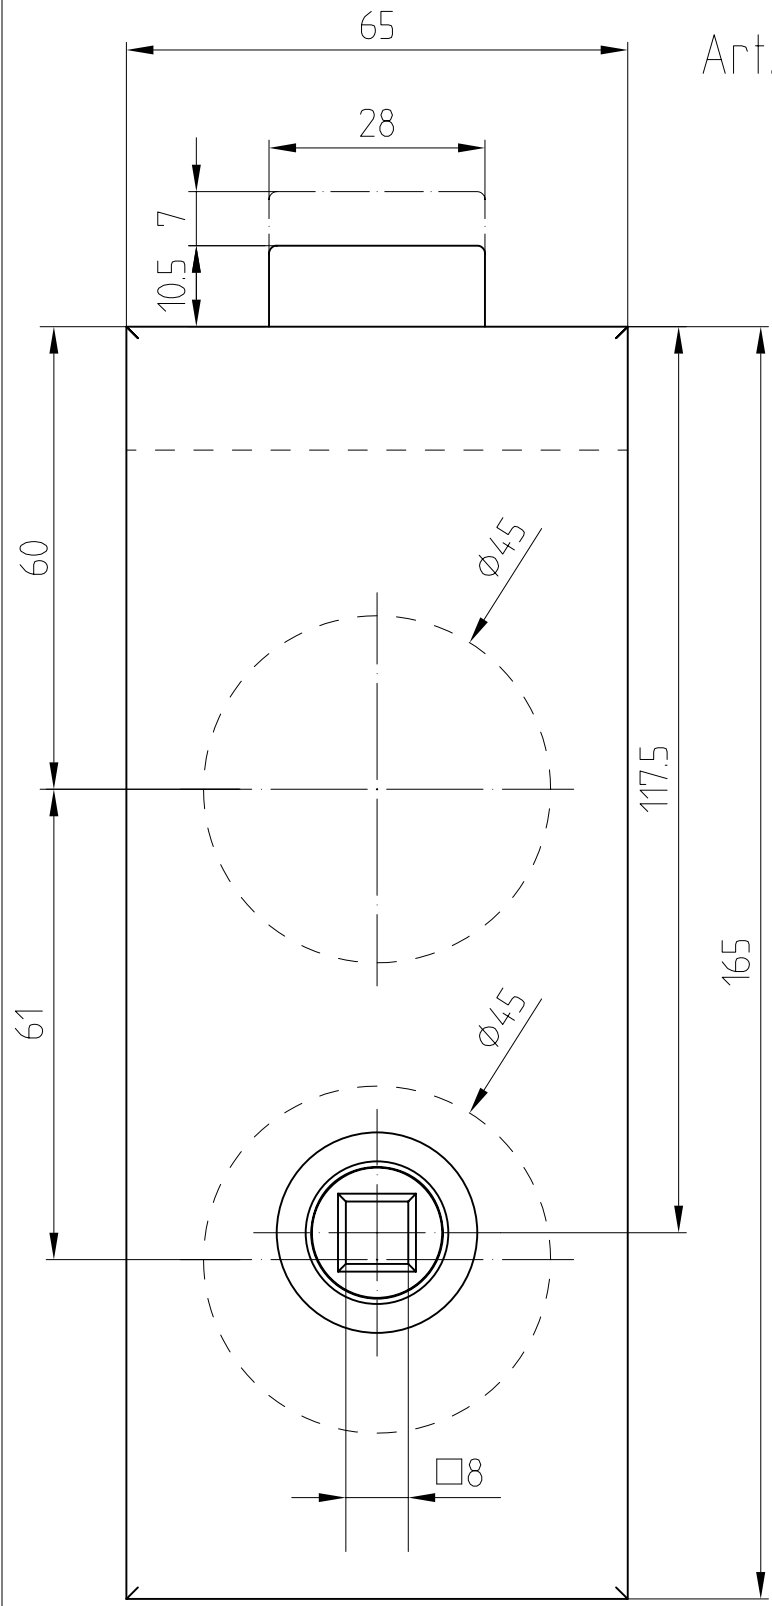

Studio-Classic-Schloß UV mit Drückerführung

10.001

Art. Nr. 10.001

F:\DATEN\DETAIL\10\10-010.DWG

1:1

10.07

10-230