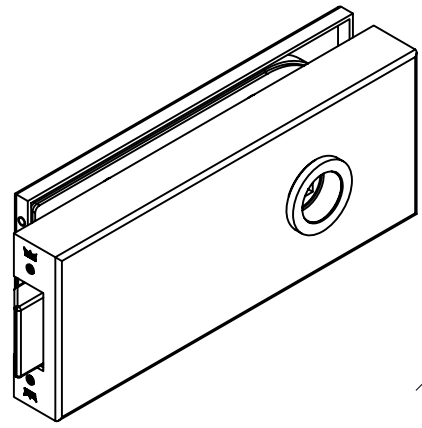

Studio-Classic-Schloß UV mit Drückerführung

10.001

Art. Nr. 10.001

F:\DATEN\DETAIL\10\10-010.DWG

1:1

10.07

10-230