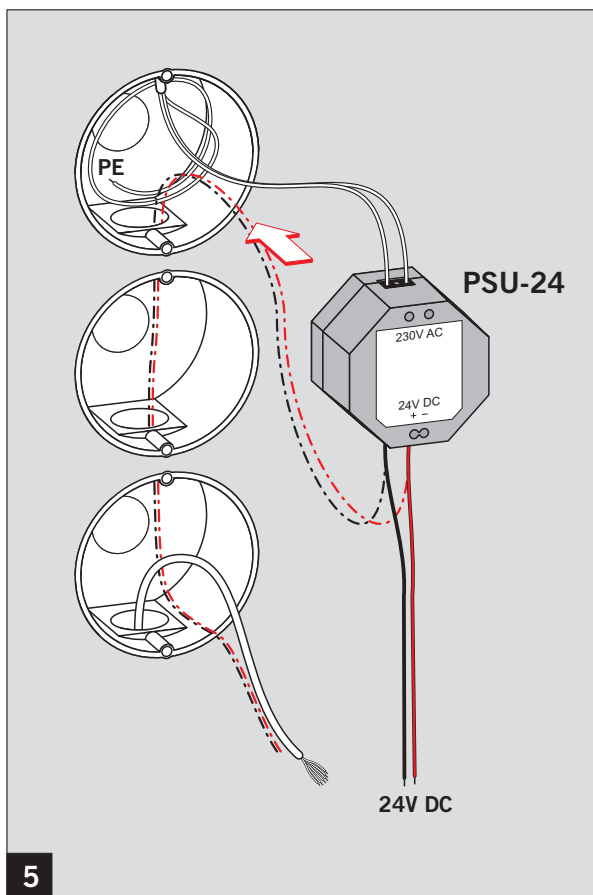

TMS-Comfort Offline