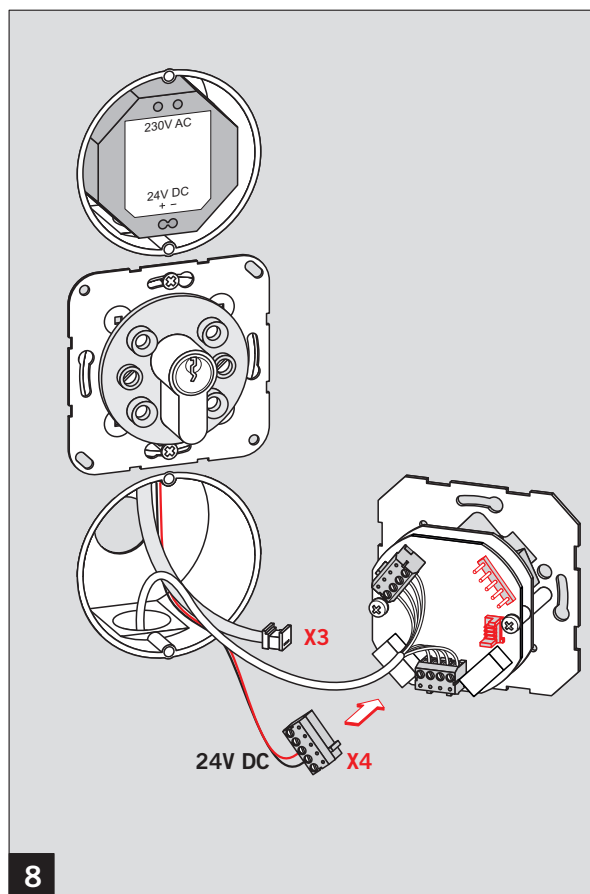

TMS-Comfort Offline