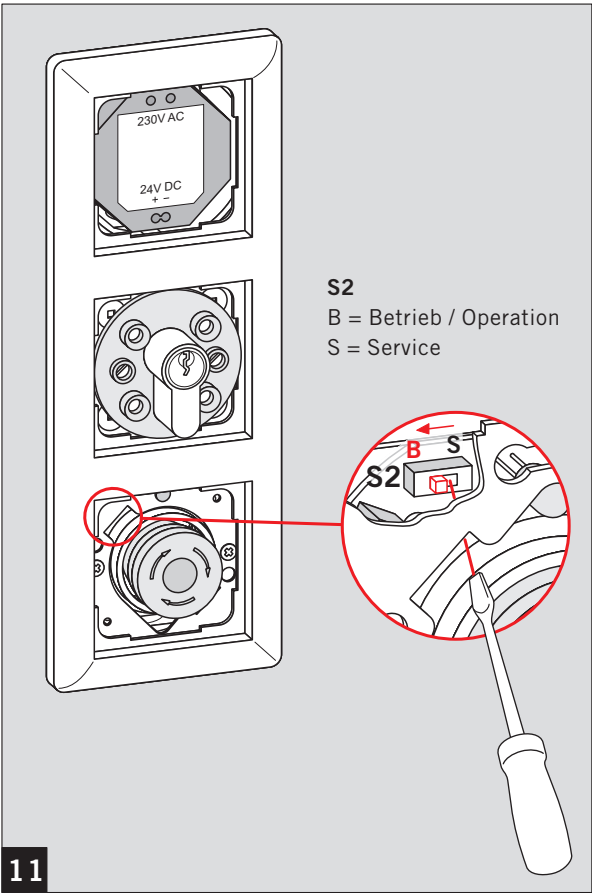

TMS-Comfort Offline