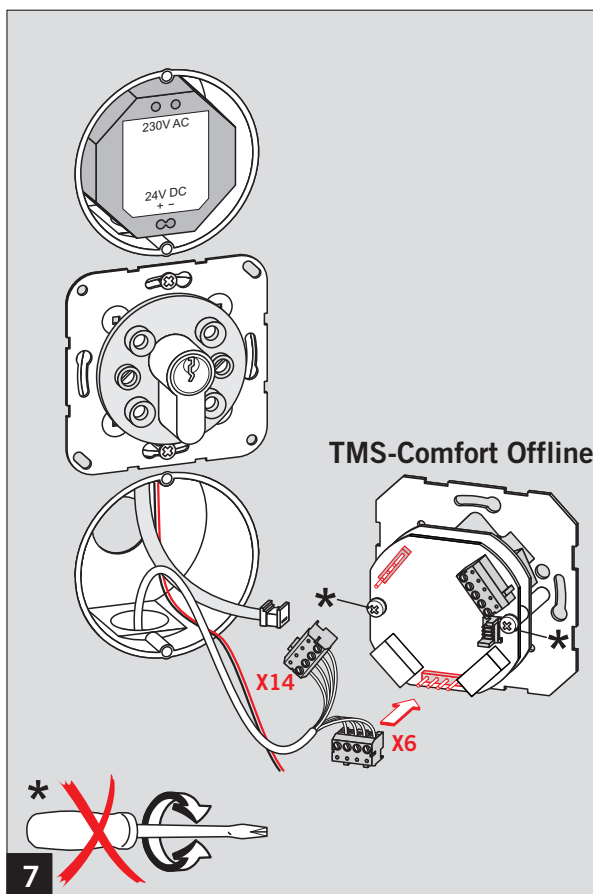

TMS-Comfort Offline