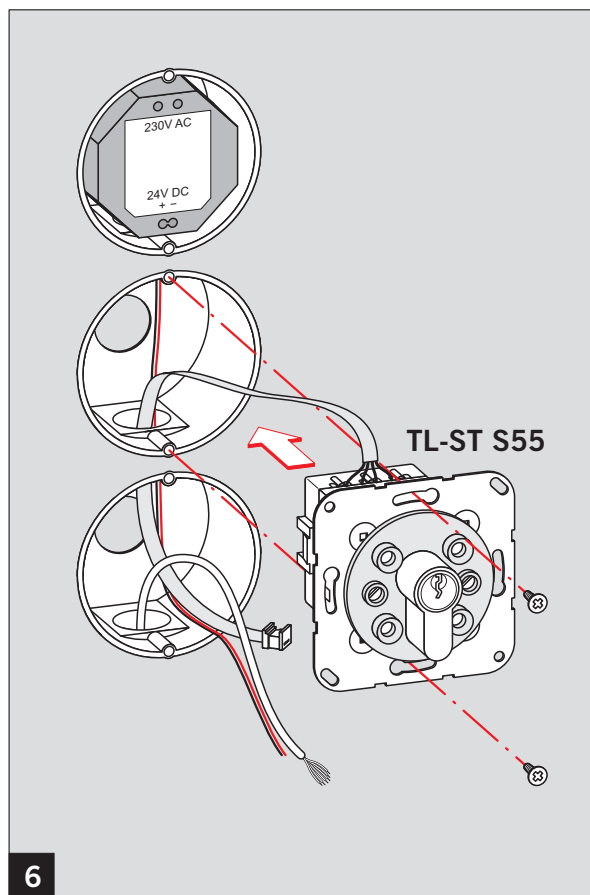

TMS-Comfort Offline