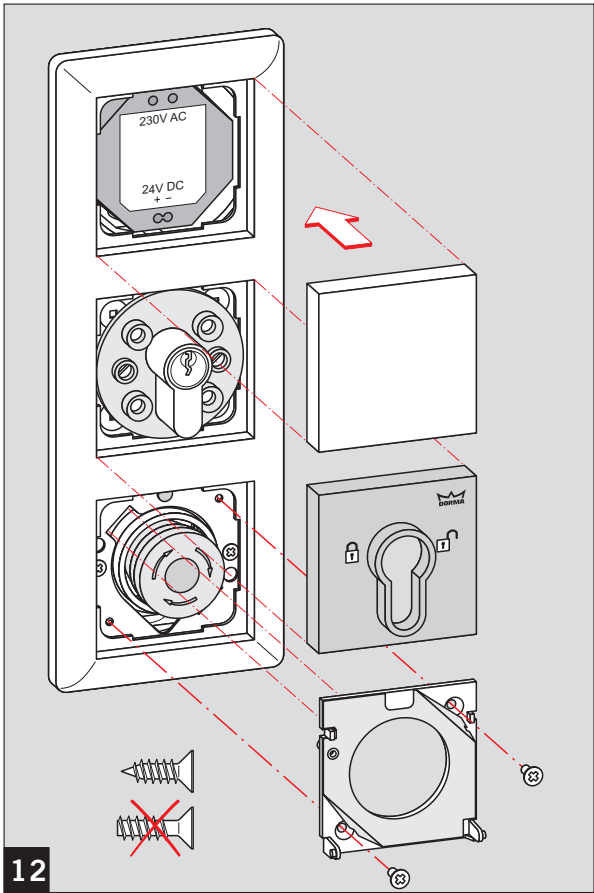

TMS-Comfort Offline