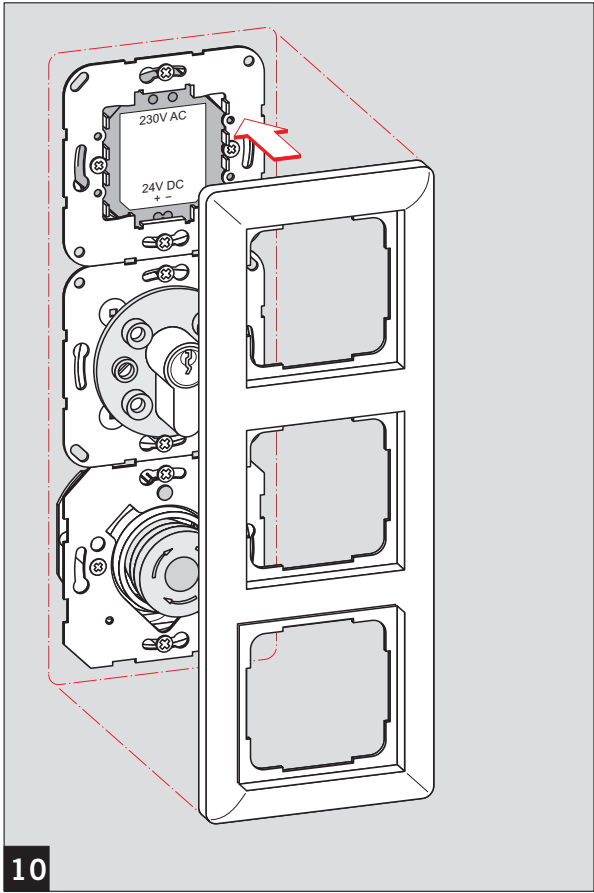

TMS-Comfort Offline