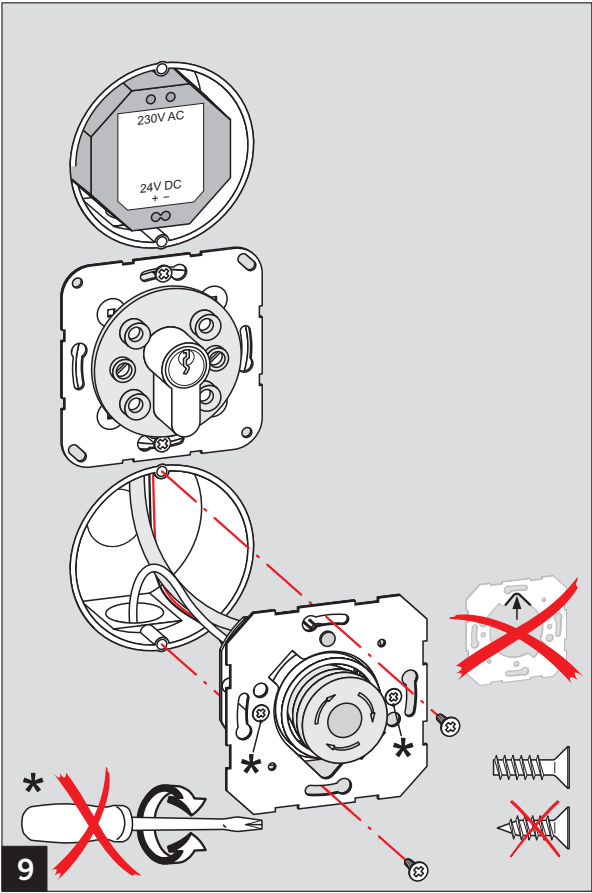

TMS-Comfort Offline