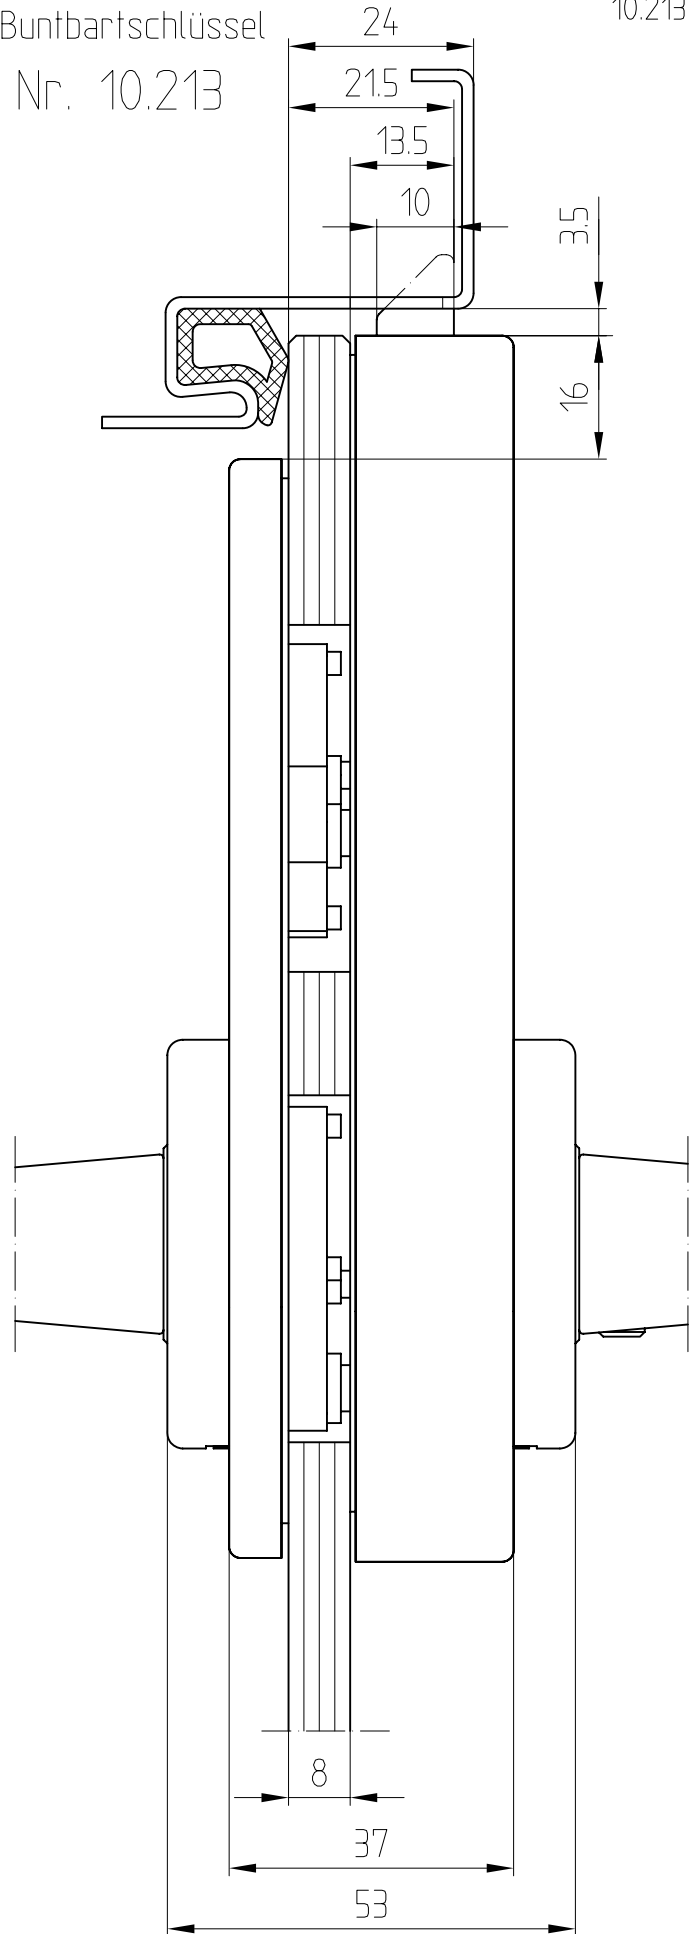

Studio-RONDO-Schloß BB Drücker mit Rosetten

10.213

mit 2 Buntbartschlüssel

Art. Nr. 10.213

F:\DATEN\DETAIL\10\10-010.DWG