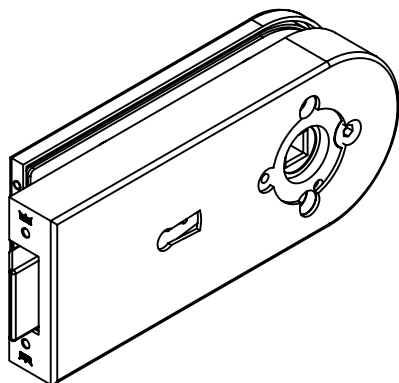

Studio-RONDO-Schloß BB Drücker mit Rosetten

10.213

mit 2 Buntbartschlüssel

Art. Nr. 10.213

F:\DATEN\DETAIL\10\10-010.DWG