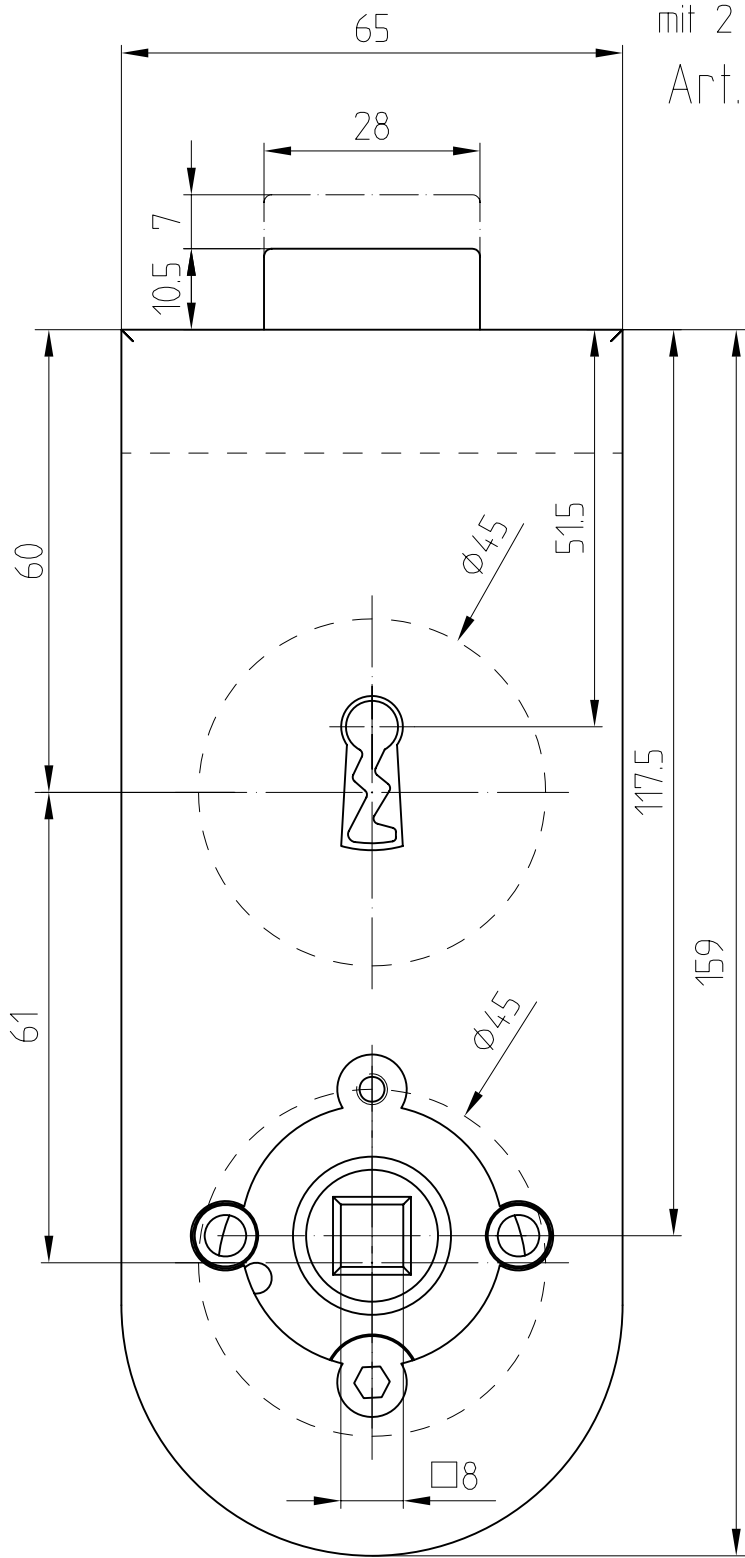

Studio-RONDO-Schloß BB Drücker mit Rosetten

10.213

mit 2 Buntbartschlüssel

Art. Nr. 10.213

F:\DATEN\DETAIL\10\10-010.DWG