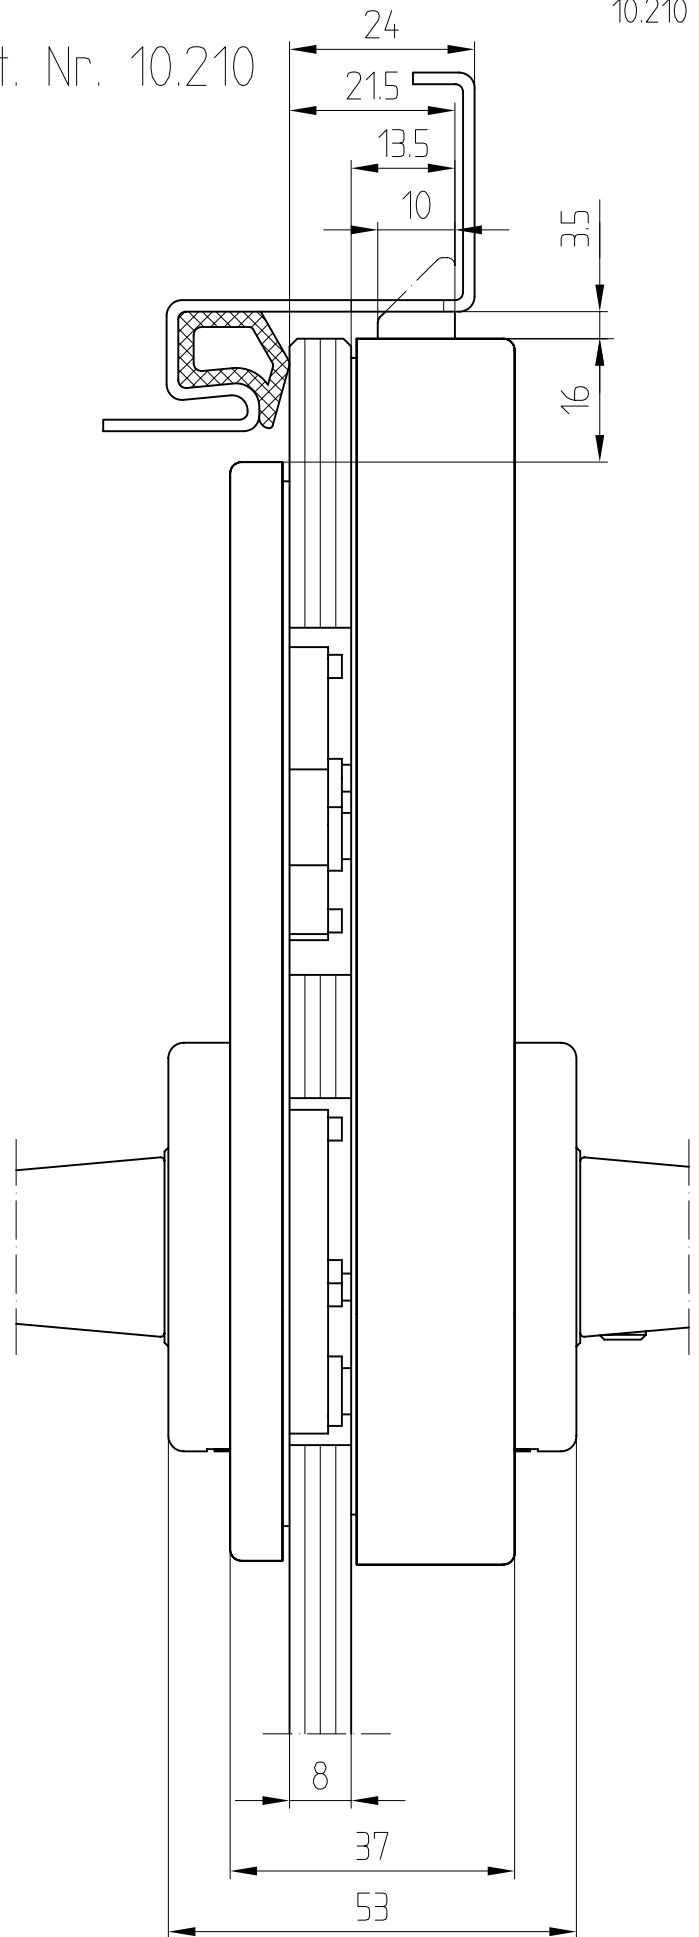

# Studio-RONDO-Schloß UV Drücker mit Rosetten

10.210

Art. Nr. 10.210

F:\DATEN\DETAIL\10\10-010.DWG