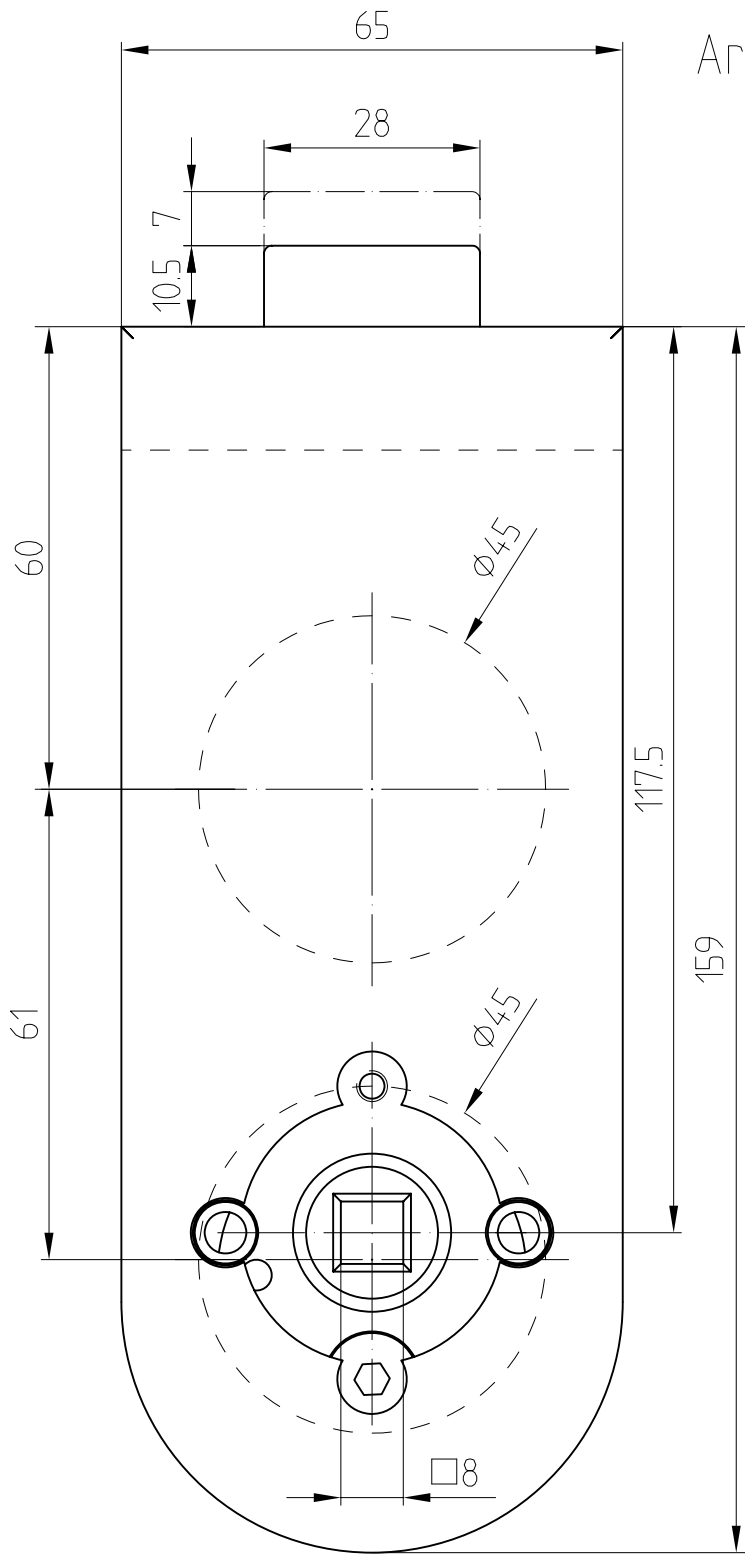

# Studio-RONDO-Schloß UV Drücker mit Rosetten

10.210

Art. Nr. 10.210

F:\DATEN\DETAIL\10\10-010.DWG