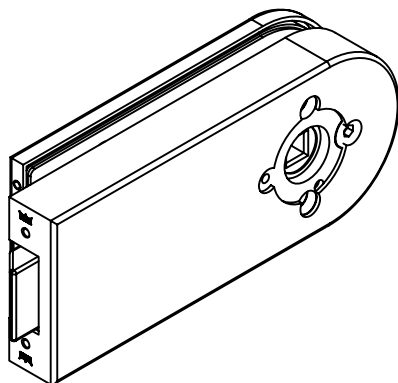

# Studio-RONDO-Schloß UV Drücker mit Rosetten

10.210

Art. Nr. 10.210

F:\DATEN\DETAIL\10\10-010.DWG