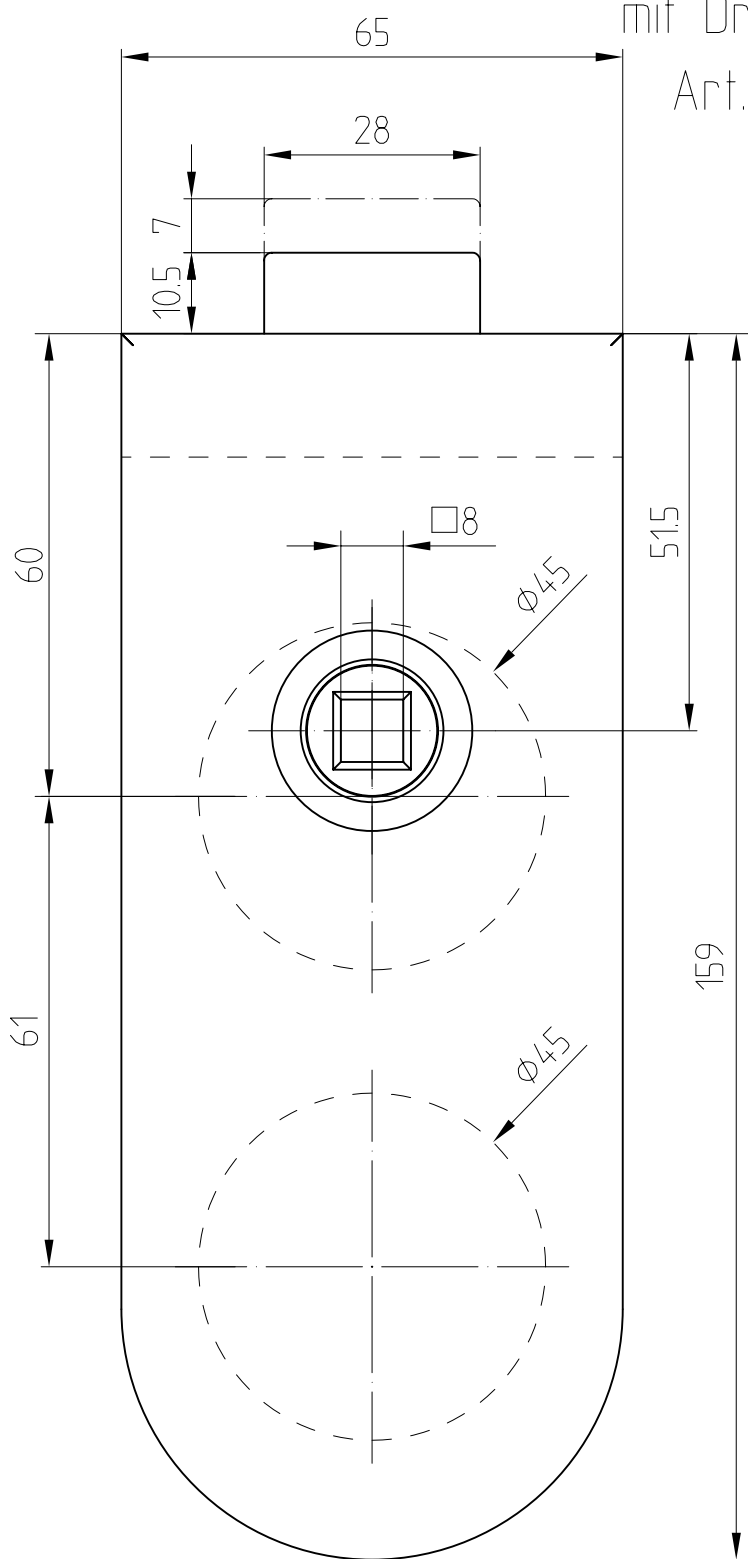

Studio-RONDO-Schloß UV Drücker vorn mit Drückerführung

Art. Nr. 10.201

10.201

F:\DATEN\DETAIL\10\10-010.DWG