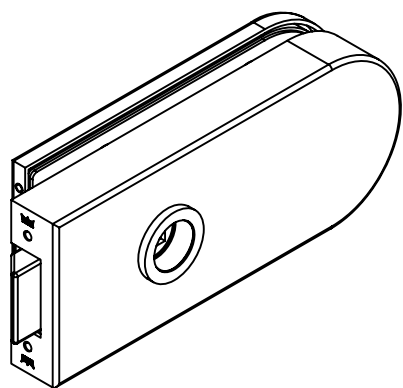

Studio-RONDO-Schloß UV Drücker vorn mit Drückerführung

Art. Nr. 10.201

10.201

F:\DATEN\DETAIL\10\10-010.DWG