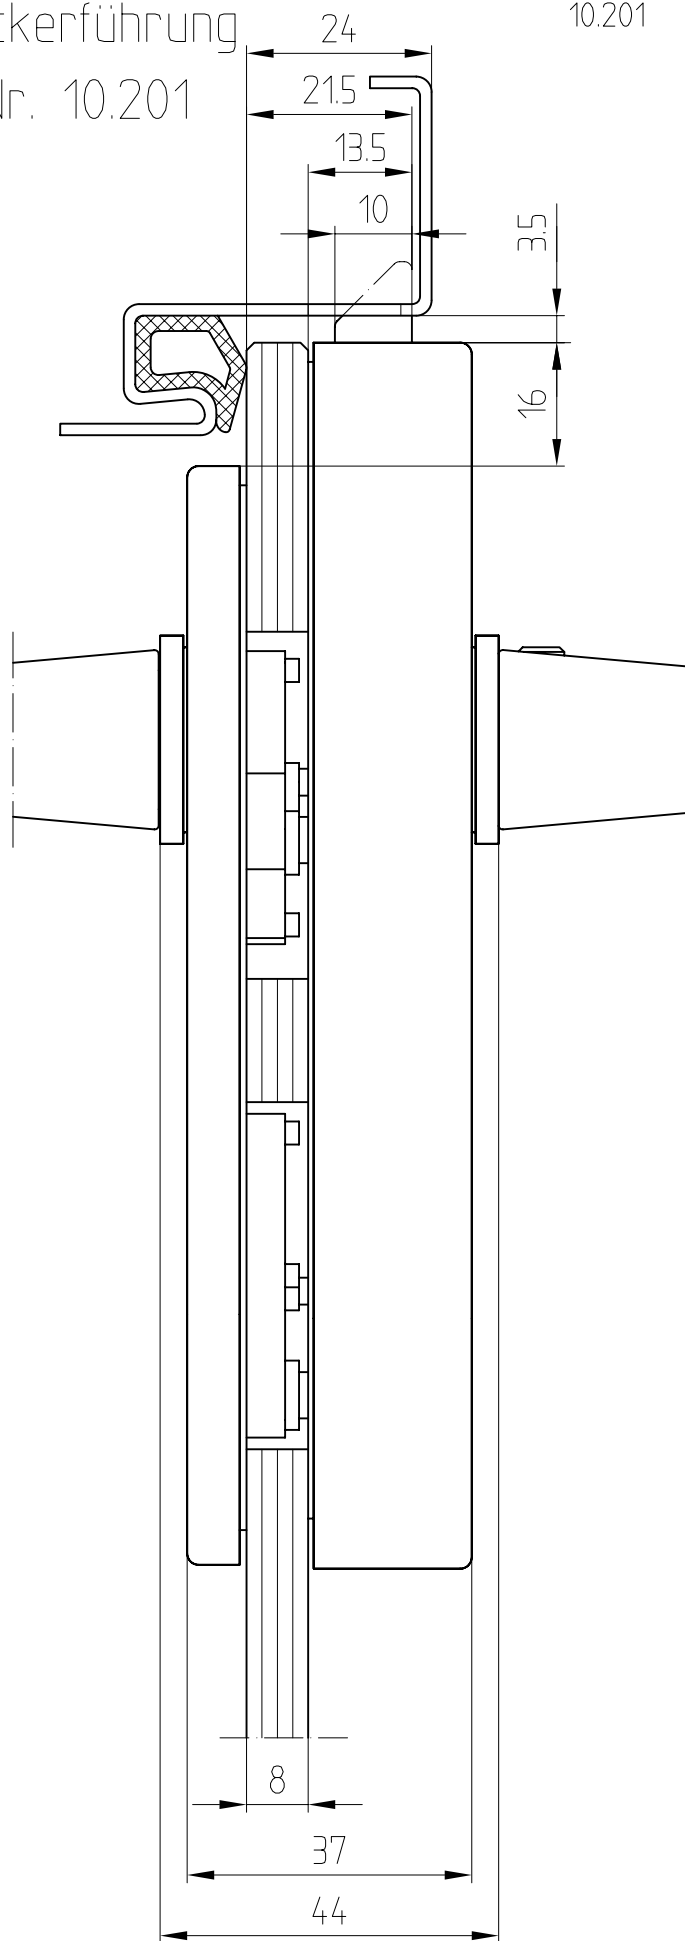

Studio-RONDO-Schloß UV Drücker vorn mit Drückerführung

Art. Nr. 10.201

10.201

F:\DATEN\DETAIL\10\10-010.DWG