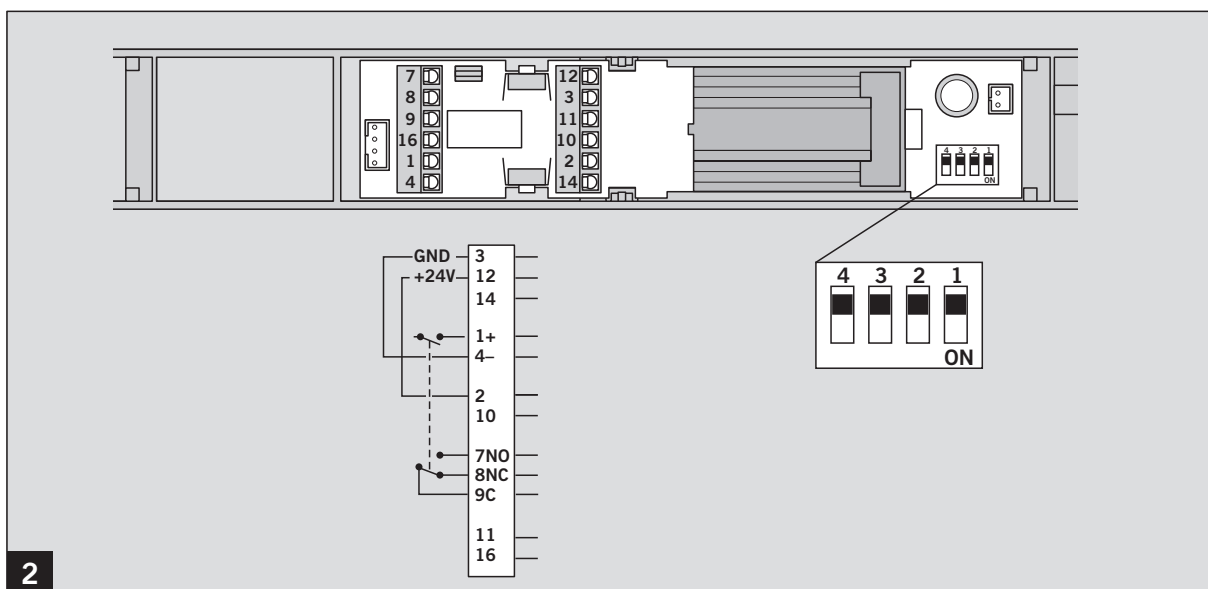

WN 059023 45532, 08/16

a

b

DORMA Deutschland GmbH					
DORMA Platz 1					
D-58 256 Ennepetal					
DIN EN 14637:2008-01	3	8	4	1	1
					0

RM-ED

10-15 cm

918/5