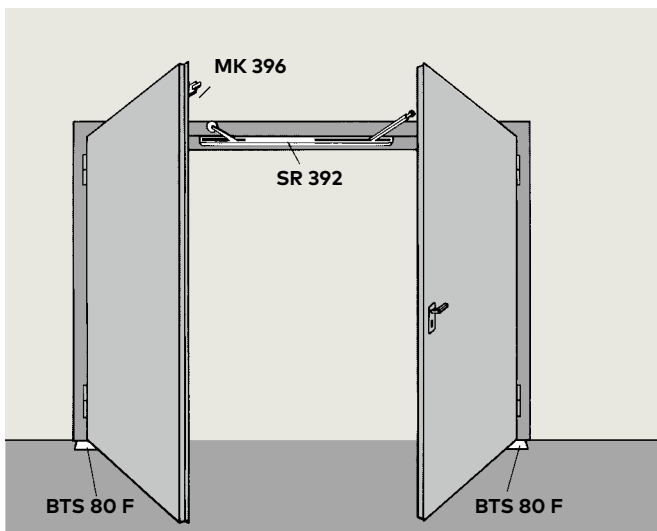

Der SR 392 ist ein Schließfolgeregler für 2-flügelige Feuer- und Rauchschutztüren.

Er wird verdeckt liegend im Türsturz oder hinter dem Türrahmen montiert, kann für links und rechts verwendet werden und eignet sich auch für Kombinationen von breiten und schmalen Türflügeln. Durch Stützhebel (Gangflügel) und Auslöserolle (Standflügel) wird die folgerichtige Schließung der Türflügel immer gewährleistet.

Zertifiziert nach ISO 9001.