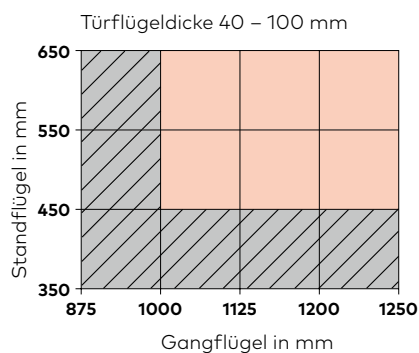

Ausführung

- Größe 1 verzinkt, Länge 1050 mm (Türflügelbreite > 800 mm)
- Größe 2 verzinkt, Länge 650 mm (Türflügelbreite < 800 mm)

Fabrikat:

dormakaba SR 390

Einbauvarianten für SR 392

Bestimmung der Schließfolgeregrößen SR 392 bei unterschiedlichen Türflügelbreiten

- Größe 1 = 1050 mm lang
- ▨ Größe 2 = 650 mm lang

Auf der Grenzlinie von Größe 1 zu Größe 2 ist Größe 2 einzusetzen.

Mitnehmerklappe MK 396

Mitnehmerklappe MK 396 für 2-flügelige Türen in Verbindung mit dormakaba Schließfolgeregler