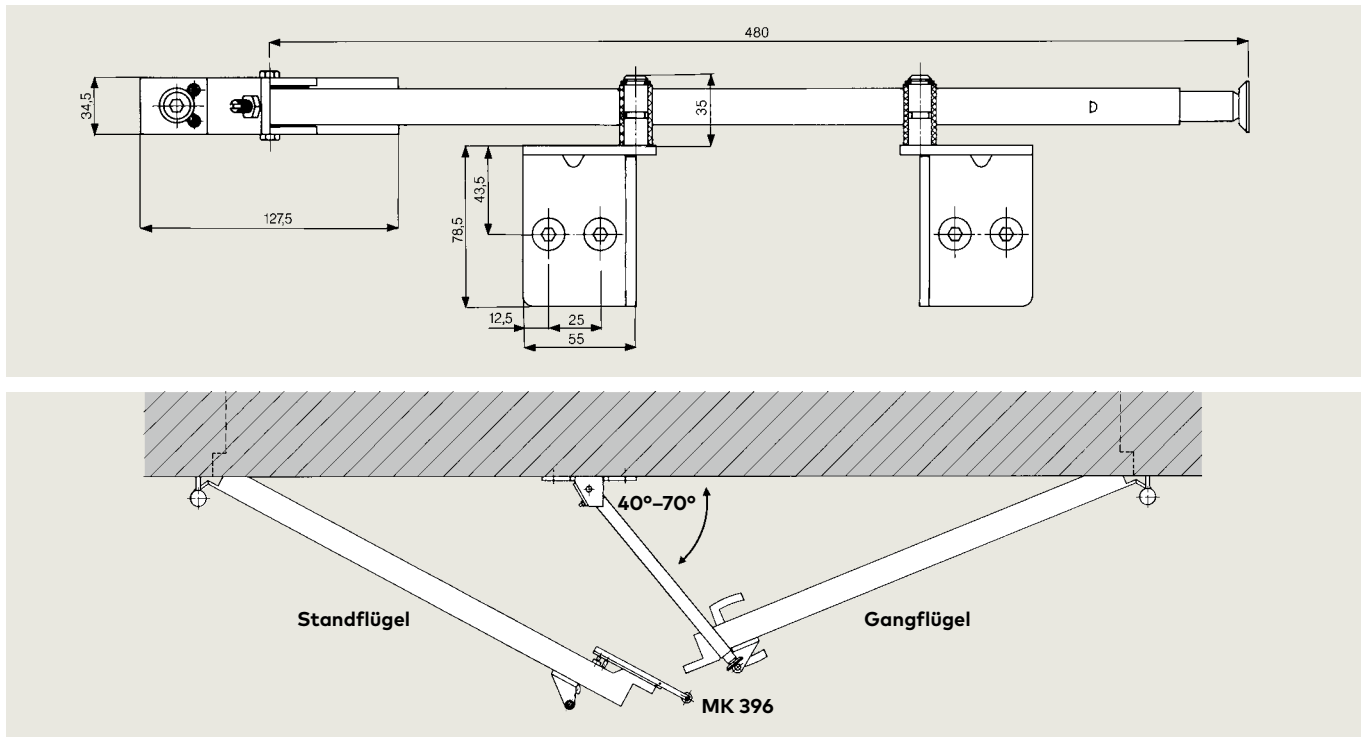

SR

Schließfolgeregler SR 390, aufliegend

Der SR 390 ist ein bewährter, rein mechanisch arbeitender Schließfolgeregler für 2-flügelige Feuer- und Rauchschutztüren.

Er wird auf der Türzarge montiert und ist links und rechts verwendbar. Der SR 390 gewährleistet die folgerichtige Schließung der Türflügel.

Zertifiziert nach ISO 9001.

F Eignungsnachweis

Der SR 390 ist vom MPA NRW, Dortmund, nach EN 1158 geprüft und güteüberwacht und hat die **CE**-Kennzeichnung für Bauprodukte.

Der SR 390 ist vom DIBt, Berlin, in Verbindung mit Feuer- und Rauchschutztüren allgemein bauaufsichtlich zugelassen. Abnahmeprüfung vorgeschrieben.

Auf die Türzarge montierter Schließfolgeregler, links und rechts verwendbar, mit integrierter Teleskopfederung, Stellschrauben für nachträglichen Toleranzausgleich, einschließlich Anschlagwinkel und Befestigungszubehör.

Schließfolgeregler SR 392, verdeckt liegend

Der SR 392 ist ein Schließfolgeregler für 2-flügelige Feuer- und Rauchschutztüren.

Er wird verdeckt liegend im Türsturz oder hinter dem Türrahmen montiert, kann für links und rechts verwendet werden und eignet sich auch für Kombinationen von breiten und schmalen Türflügeln. Durch Stützhebel (Gangflügel) und Auslöserolle (Standflügel) wird die folgerichtige Schließung der Türflügel immer gewährleistet.