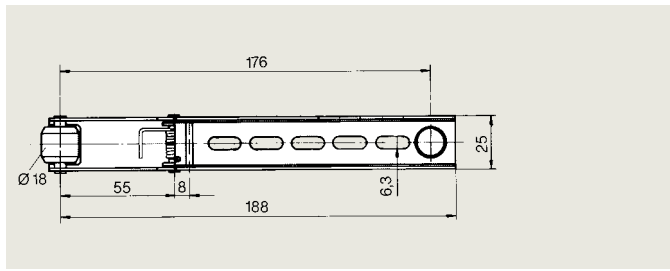

Ausführung

- Größe 1 verzinkt, Länge 1050 mm (Türflügelbreite > 800 mm)
- Größe 2 verzinkt, Länge 650 mm (Türflügelbreite < 800 mm)

Fabrikat:

dormakaba SR 390

Einbauvarianten für SR 392

Bestimmung der Schließfolgeregrößen SR 392 bei unterschiedlichen Türflügelbreiten

- Größe 1 = 1050 mm lang
- ▨ Größe 2 = 650 mm lang

Auf der Grenzlinie von Größe 1 zu Größe 2 ist Größe 2 einzusetzen.

Mitnehmerklappe MK 396

Mitnehmerklappe MK 396 für 2-flügelige Türen in Verbindung mit dormakaba Schließfolgeregler