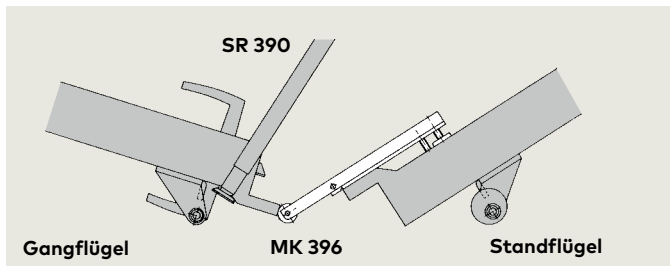

Maß 63 = gleiche Türflügelbreiten

Für unterschiedliche Türflügelbreiten siehe Maß X im Diagramm der Montageanleitung.