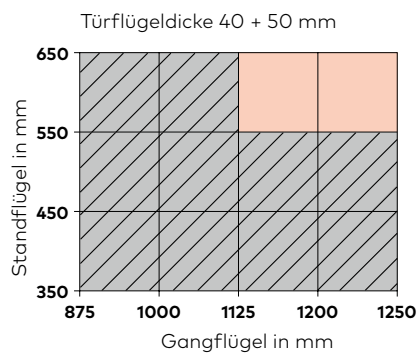

Ausführung

- Größe 1 verzinkt, Länge 1050 mm (Türflügelbreite > 800 mm)
- Größe 2 verzinkt, Länge 650 mm (Türflügelbreite < 800 mm)

Fabrikat:

dormakaba SR 390

Einbauvarianten für SR 392

Bestimmung der Schließfolgeregrößen SR 392 bei unterschiedlichen Türflügelbreiten

- Größe 1 = 1050 mm lang
- ▨ Größe 2 = 650 mm lang

Auf der Grenzlinie von Größe 1 zu Größe 2 ist Größe 2 einzusetzen.

Mitnehmerklappe MK 396

Mitnehmerklappe MK 396 für 2-flügelige Türen in Verbindung mit dormakaba Schließfolgeregler