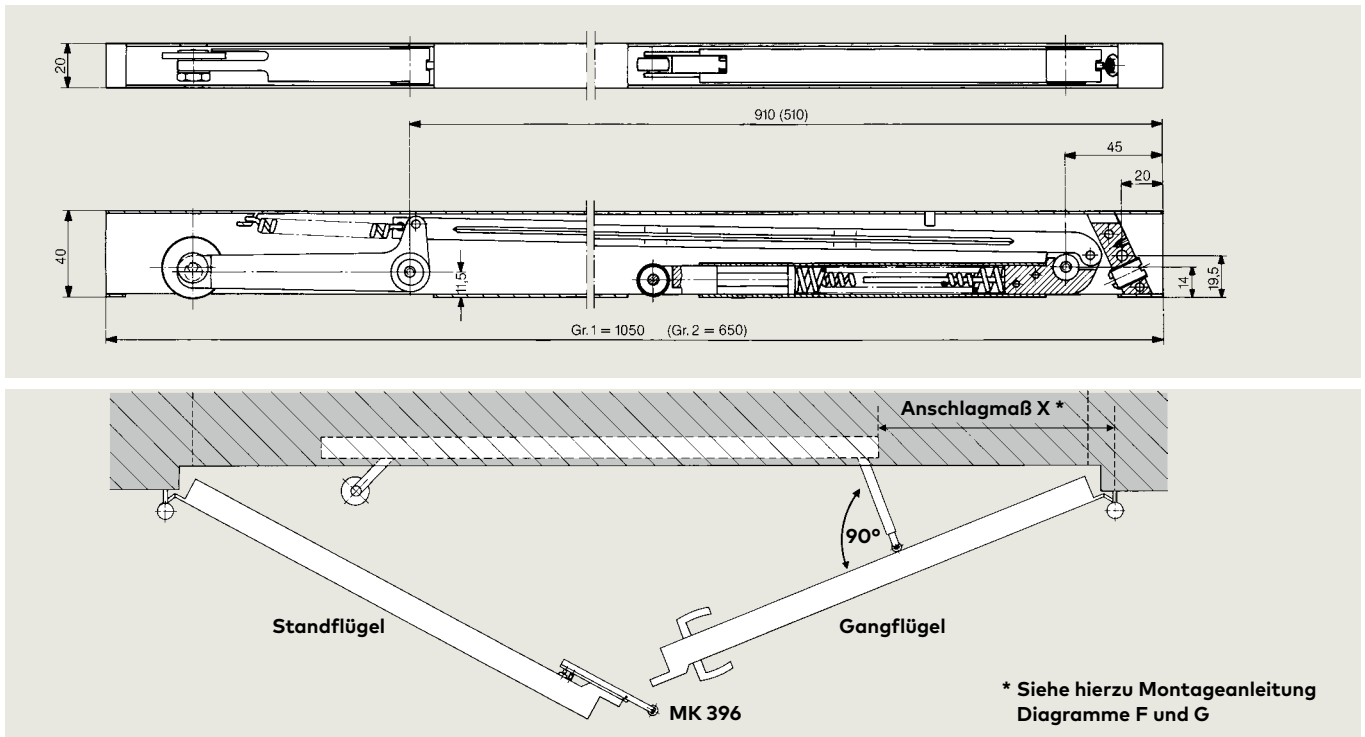

SR

Schließfolgeregler SR 390, aufliegend

Der SR 390 ist ein bewährter, rein mechanisch arbeitender Schließfolgeregler für 2-flügelige Feuer- und Rauchschutztüren.

Er wird auf der Türzarge montiert und ist links und rechts verwendbar. Der SR 390 gewährleistet die folgerichtige Schließung der Türflügel.

Auf die Türzarge montierter Schließfolgeregler, links und rechts verwendbar, mit integrierter Teleskopfederung, Stellschrauben für nachträglichen Toleranzausgleich, einschließlich Anschlagwinkel und Befestigungszubehör.

Schließfolgeregler SR 392, verdeckt liegend

Der SR 392 ist ein Schließfolgeregler für 2-flügelige Feuer- und Rauchschutztüren.

Er wird verdeckt liegend im Türsturz oder hinter dem Türrahmen montiert, kann für links und rechts verwendet werden und eignet sich auch für Kombinationen von breiten und schmalen Türflügeln. Durch Stützhebel (Gangflügel) und Auslöserolle (Standflügel) wird die folgerichtige Schließung der Türflügel immer gewährleistet.