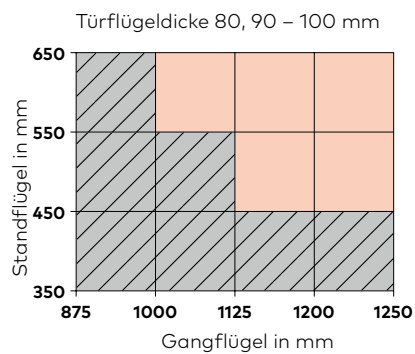

Ausführung

- Größe 1 verzinkt, Länge 1050 mm (Türflügelbreite > 800 mm)
- Größe 2 verzinkt, Länge 650 mm (Türflügelbreite < 800 mm)

Fabrikat:

dormakaba SR 390

Einbauvarianten für SR 392

Bestimmung der Schließfolgeregrößen SR 392 bei unterschiedlichen Türflügelbreiten

- Größe 1 = 1050 mm lang
- ▨ Größe 2 = 650 mm lang

Auf der Grenzlinie von Größe 1 zu Größe 2 ist Größe 2 einzusetzen.

Mitnehmerklappe MK 396

Mitnehmerklappe MK 396 für 2-flügelige Türen in Verbindung mit dormakaba Schließfolgeregler