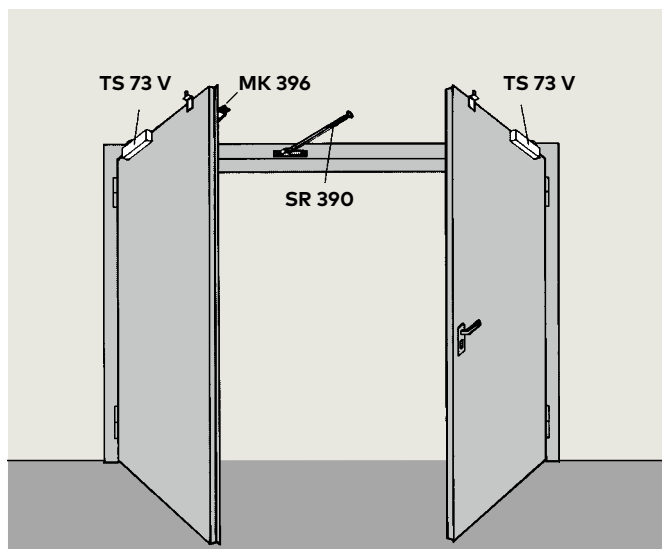

Einbaubeispiel für Schließfolgeregler SR 390

In Verbindung mit dormakaba Türschließer (TS 83, TS 73 V) und Mitnehmerklappe MK 396.
Auch in Kombination mit dormakaba Bodentürschließer BTS 80 F möglich.

Ausschreibungstext

Auf die Türzarge montierter Schließfolgeregler, links und rechts verwendbar, mit integrierter Teleskopfederung, Stellschrauben für nachträglichen Toleranzausgleich, einschließlich Anschlagwinkel und Befestigungszubehör.

Bauaufsichtlich zugelassen vom DIBt, Berlin, in Verbindung mit Feuer- und Rauchschutztüren.

Ausführung

- ☐ Verzinkt für Stahltüren
- ☐ Verzinkt und silberfarbig lackiert für Holztüren

Fabrikat:

dormakaba SR 390