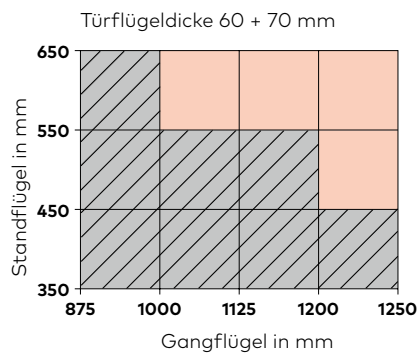

Ausführung

- Größe 1 verzinkt, Länge 1050 mm (Türflügelbreite > 800 mm)
- Größe 2 verzinkt, Länge 650 mm (Türflügelbreite < 800 mm)

Fabrikat:

dormakaba SR 390

Einbauvarianten für SR 392

Bestimmung der Schließfolgeregrößen SR 392 bei unterschiedlichen Türflügelbreiten

- Größe 1 = 1050 mm lang
- ▨ Größe 2 = 650 mm lang

Auf der Grenzlinie von Größe 1 zu Größe 2 ist Größe 2 einzusetzen.

Mitnehmerklappe MK 396

Mitnehmerklappe MK 396 für 2-flügelige Türen in Verbindung mit dormakaba Schließfolgeregler