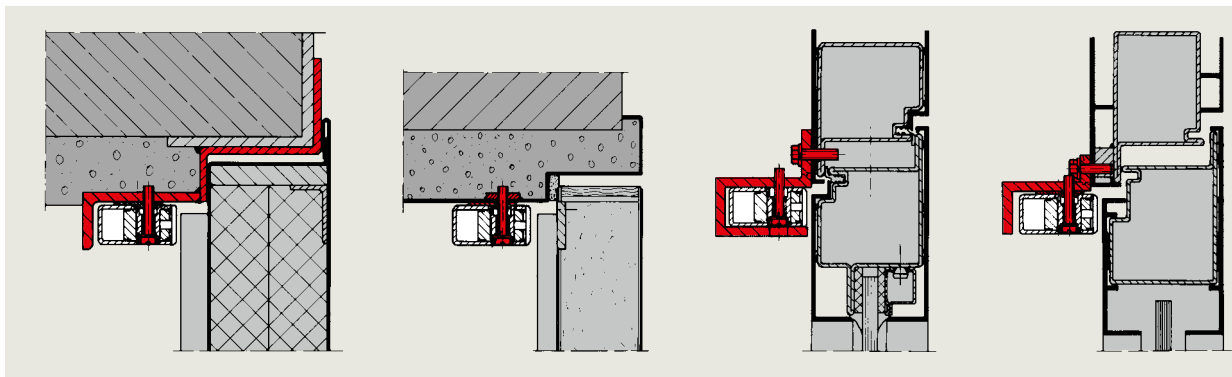

SR

Schließfolgeregler SR 390, aufliegend

Der SR 390 ist ein bewährter, rein mechanisch arbeitender Schließfolgeregler für 2-flügelige Feuer- und Rauchschutztüren.

Er wird auf der Türzarge montiert und ist links und rechts verwendbar. Der SR 390 gewährleistet die folgerichtige Schließung der Türflügel.

Ausschreibungstext

Verdeckt liegender Schließfolgeregler, links und rechts verwendbar, mit integrierter Teleskopfederung, Stellschraube zur Einstellung des Stützhebels und einstellbarer exzentrisch gelagerter Auslöserolle. Bauaufsichtlich zugelassen vom DIBt, Berlin, in Verbindung mit Feuer- und Rauchschutztüren.

Ausführung

- Größe 1 verzinkt, Länge 1050 mm (Türflügelbreite > 800 mm)
- Größe 2 verzinkt, Länge 650 mm (Türflügelbreite < 800 mm)

Fabrikat:

dormakaba SR 390

Einbauvarianten für SR 392

Bestimmung der Schließfolgeregrößen SR 392 bei unterschiedlichen Türflügelbreiten