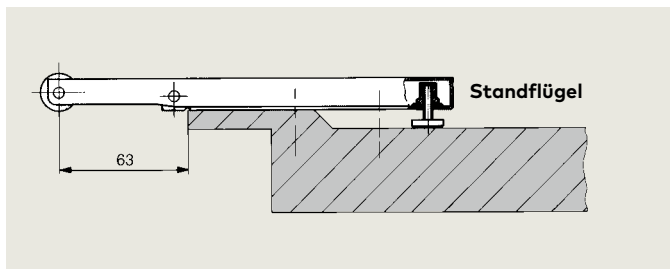

Ausführung

- Größe 1 verzinkt, Länge 1050 mm (Türflügelbreite > 800 mm)
- Größe 2 verzinkt, Länge 650 mm (Türflügelbreite < 800 mm)

Fabrikat:

dormakaba SR 390

Einbauvarianten für SR 392

Bestimmung der Schließfolgeregrößen SR 392 bei unterschiedlichen Türflügelbreiten

- Größe 1 = 1050 mm lang
- ▨ Größe 2 = 650 mm lang

Auf der Grenzlinie von Größe 1 zu Größe 2 ist Größe 2 einzusetzen.

Mitnehmerklappe MK 396

Mitnehmerklappe MK 396 für 2-flügelige Türen in Verbindung mit dormakaba Schließfolgeregler

Wird eine 2-flügelige Tür über den Standflügel geöffnet, nimmt die am Standflügel montierte Mitnehmerklappe den Gangflügel soweit mit, dass der Stützhebel bzw. der Regelarm des Schließfolgereglers den Gangflügel abstützen kann und damit die richtige Schließfolge der Tür sicherstellt.