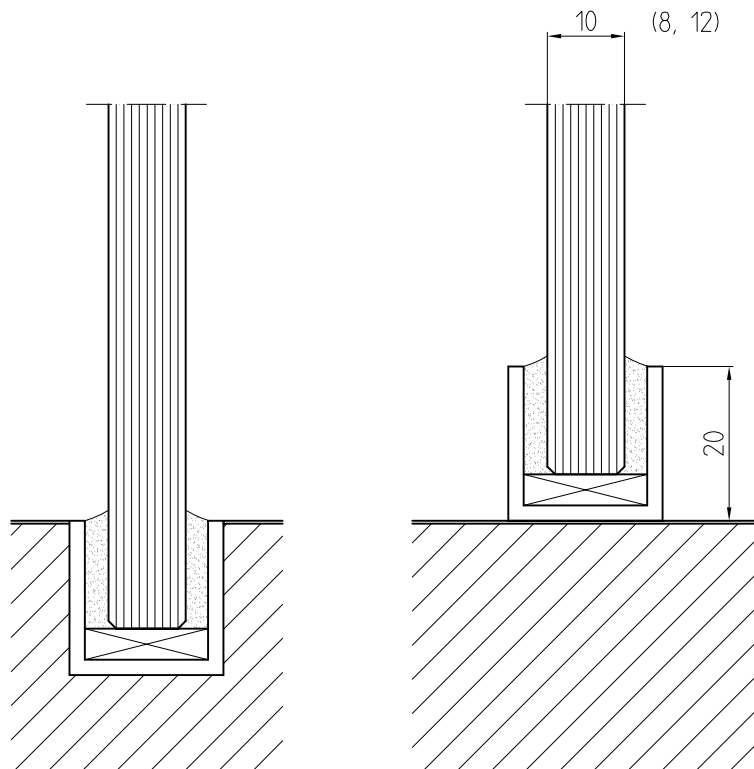

Schiebetürbeschlag

U-Profile für Seitenteilaufnahme

U-Profil 20x20x20x2
Art. Nr. 07.092/093

U-Profil 30x20x30x2
Art. Nr. 07.097