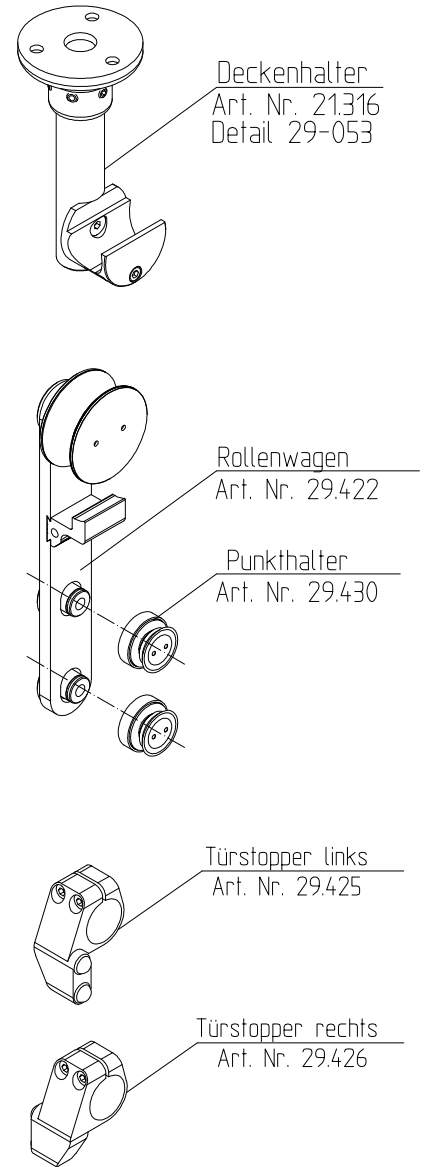

Manet-Rollenwagen Classic (Deckenbefestigung)

8-12mm Glas, versenkte Punkthalter, Laufrohr

Flügelgewicht: max. 120kg
 Flügelbreite: max. 1500mm
 Flügelhöhe: max. 3000mm
 Werkstoff: 14305 / A2

Alternativ-Bodenführung