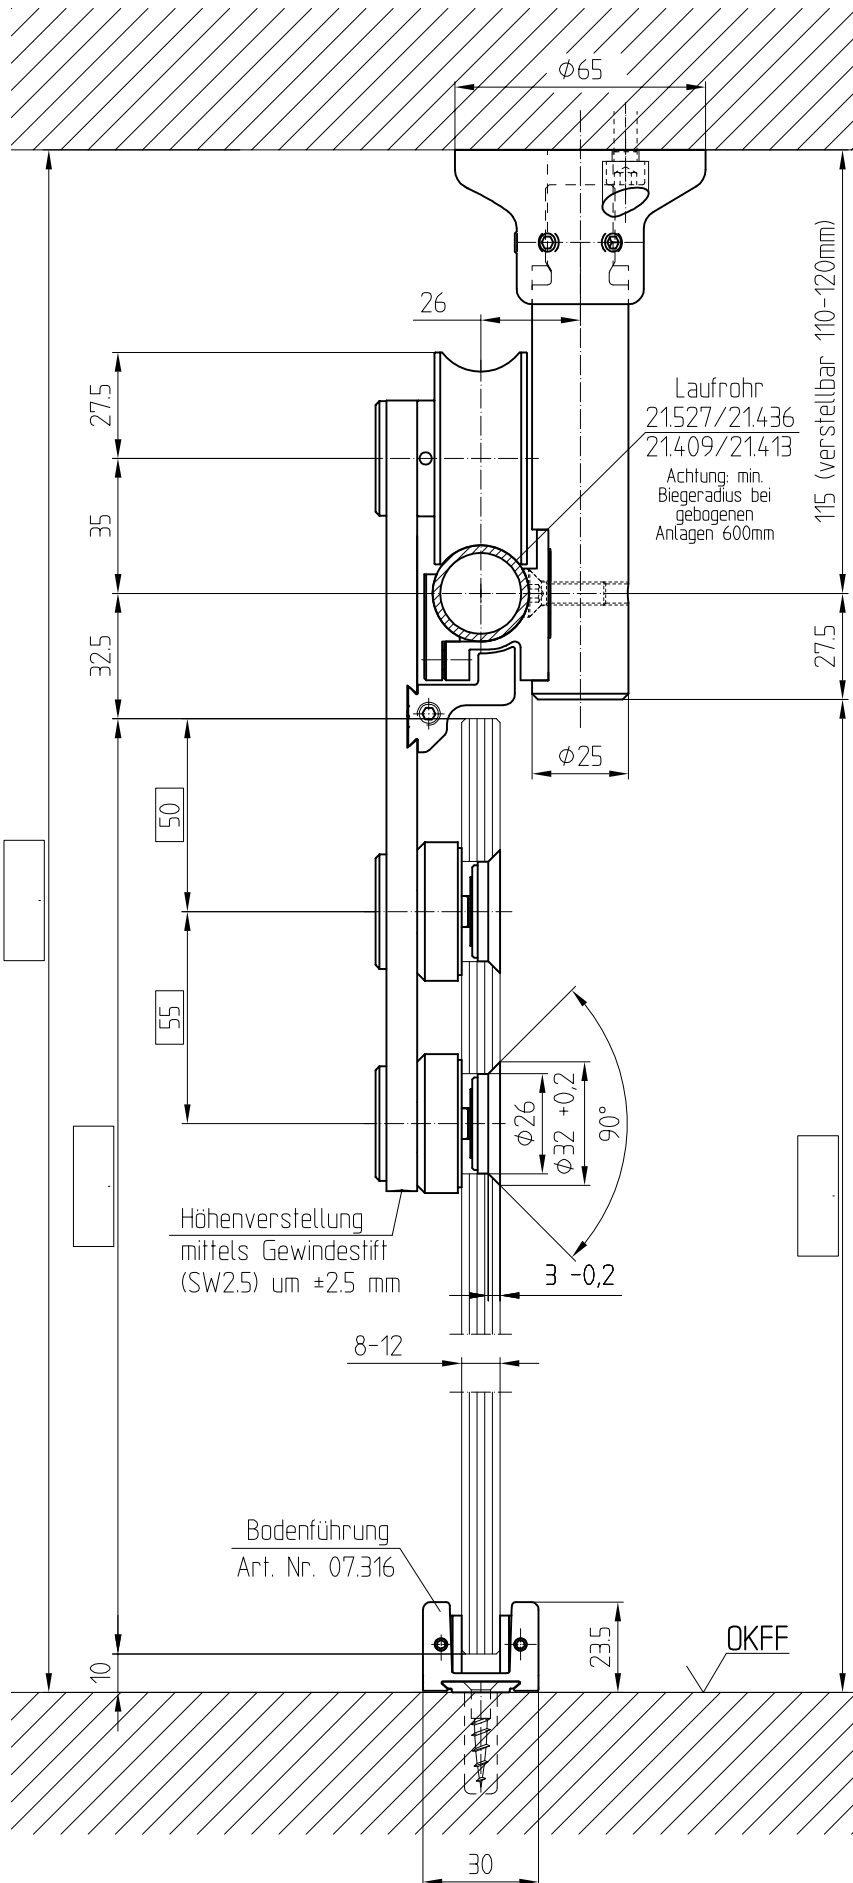

Manet-Rollenwagen Classic (Deckenbefestigung)

8-12mm Glas, versenkte Punkthalter, Laufrohr

Flügelgewicht: max. 120kg
 Flügelbreite: max. 1500mm
 Flügelhöhe: max. 3000mm
 Werkstoff: 14305 / A2

Alternativ-Bodenführung