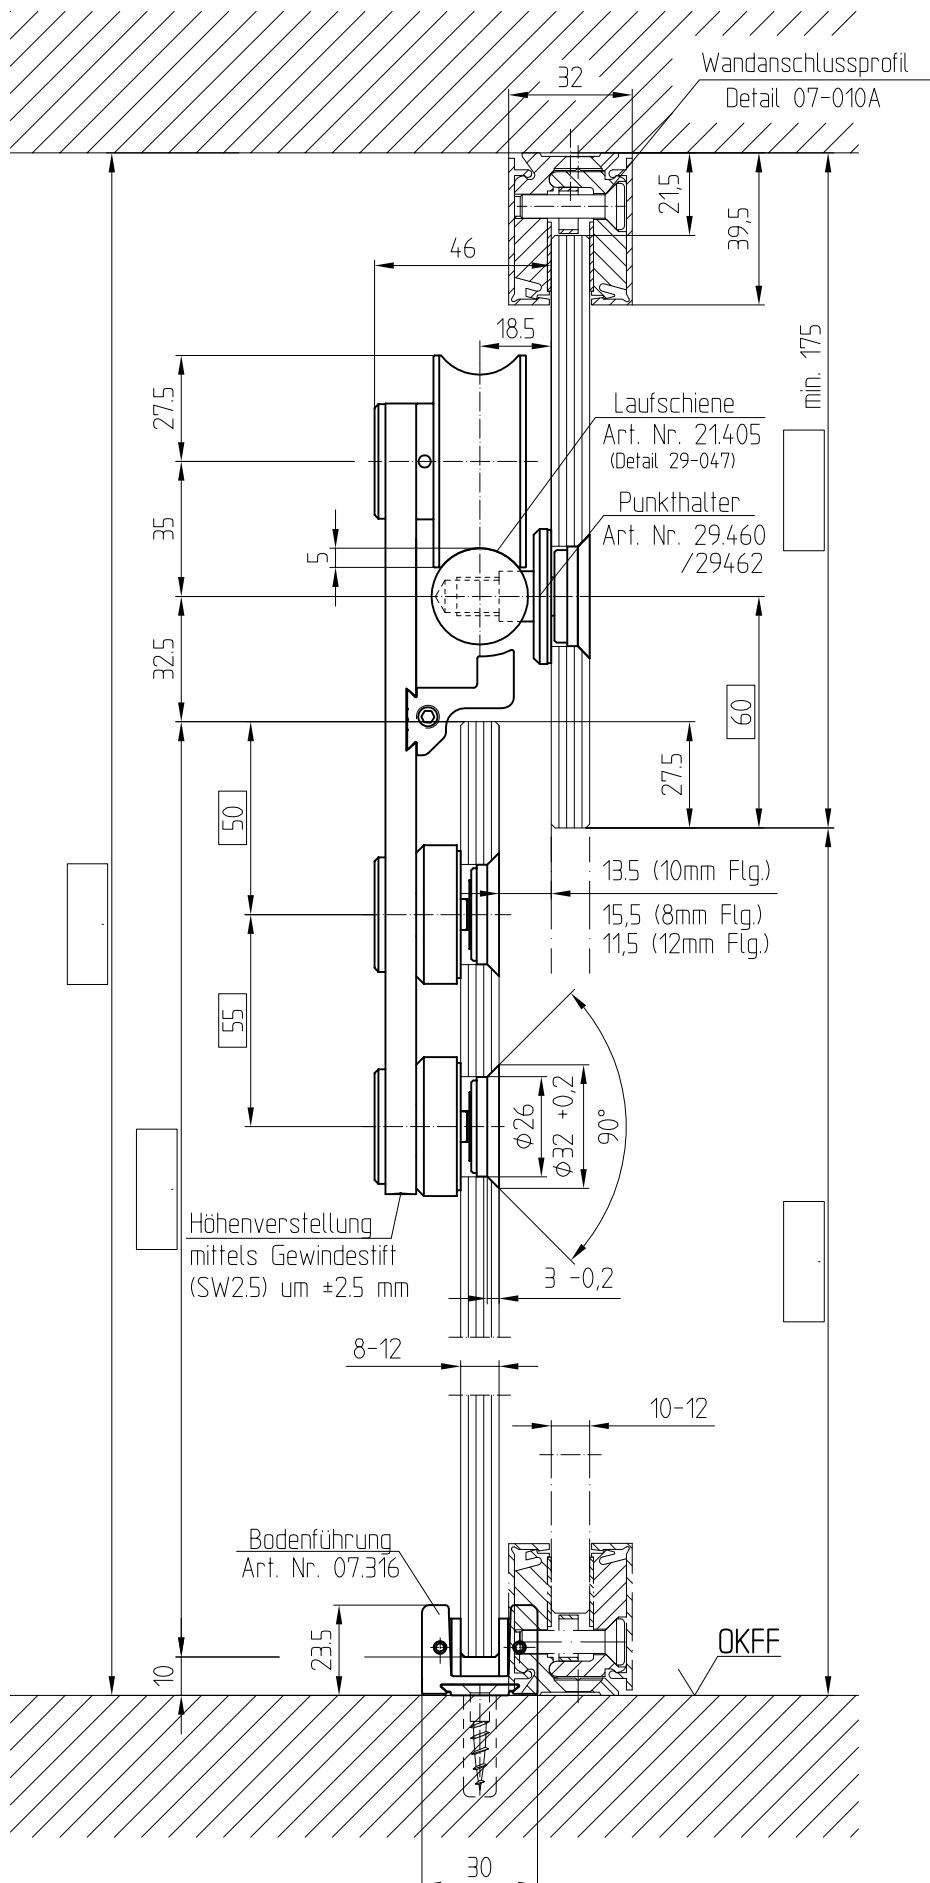

# Manet-Rollenwagen Classic (Glasbefestigung)

8-12mm Glas, versenkte Punkthalter, Laufschiene (gebohrt)

Flügelgewicht: max. 120kg  
 Flügelbreite: max. 1500mm  
 Flügelhöhe max. 3000mm  
 Werkstoff: 14305 / A2

## Alternativ-Bodenführung