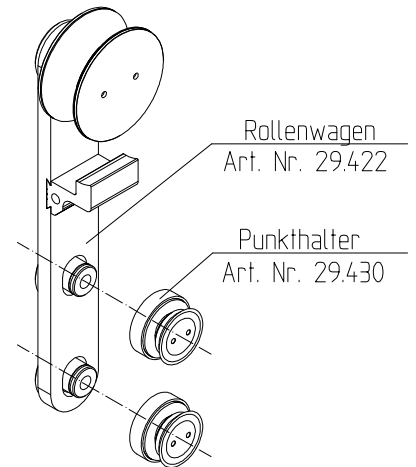

# Manet-Rollenwagen Classic (Glasbefestigung)

8-12mm Glas, versenkte Punkthalter, Laufschiene (gebohrt)

Flügelgewicht: max. 120kg  
 Flügelbreite: max. 1500mm  
 Flügelhöhe max. 3000mm  
 Werkstoff: 14305 / A2

## Alternativ-Bodenführung