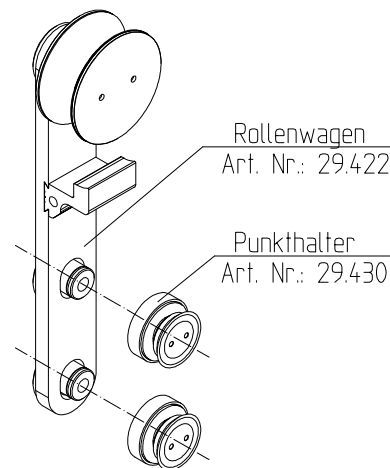

# Manet-Rollenwagen Classic (Glasbefestigung)

8-12mm Glas, versenkte Punkthalter, Laufrohr

Flügelgewicht: max. 120kg  
Flügelbreite: max. 1500mm  
Flügelhöhe: max. 3000mm  
Werkstoff: 1.4305 / A2

## Alternativ-Bodenführung