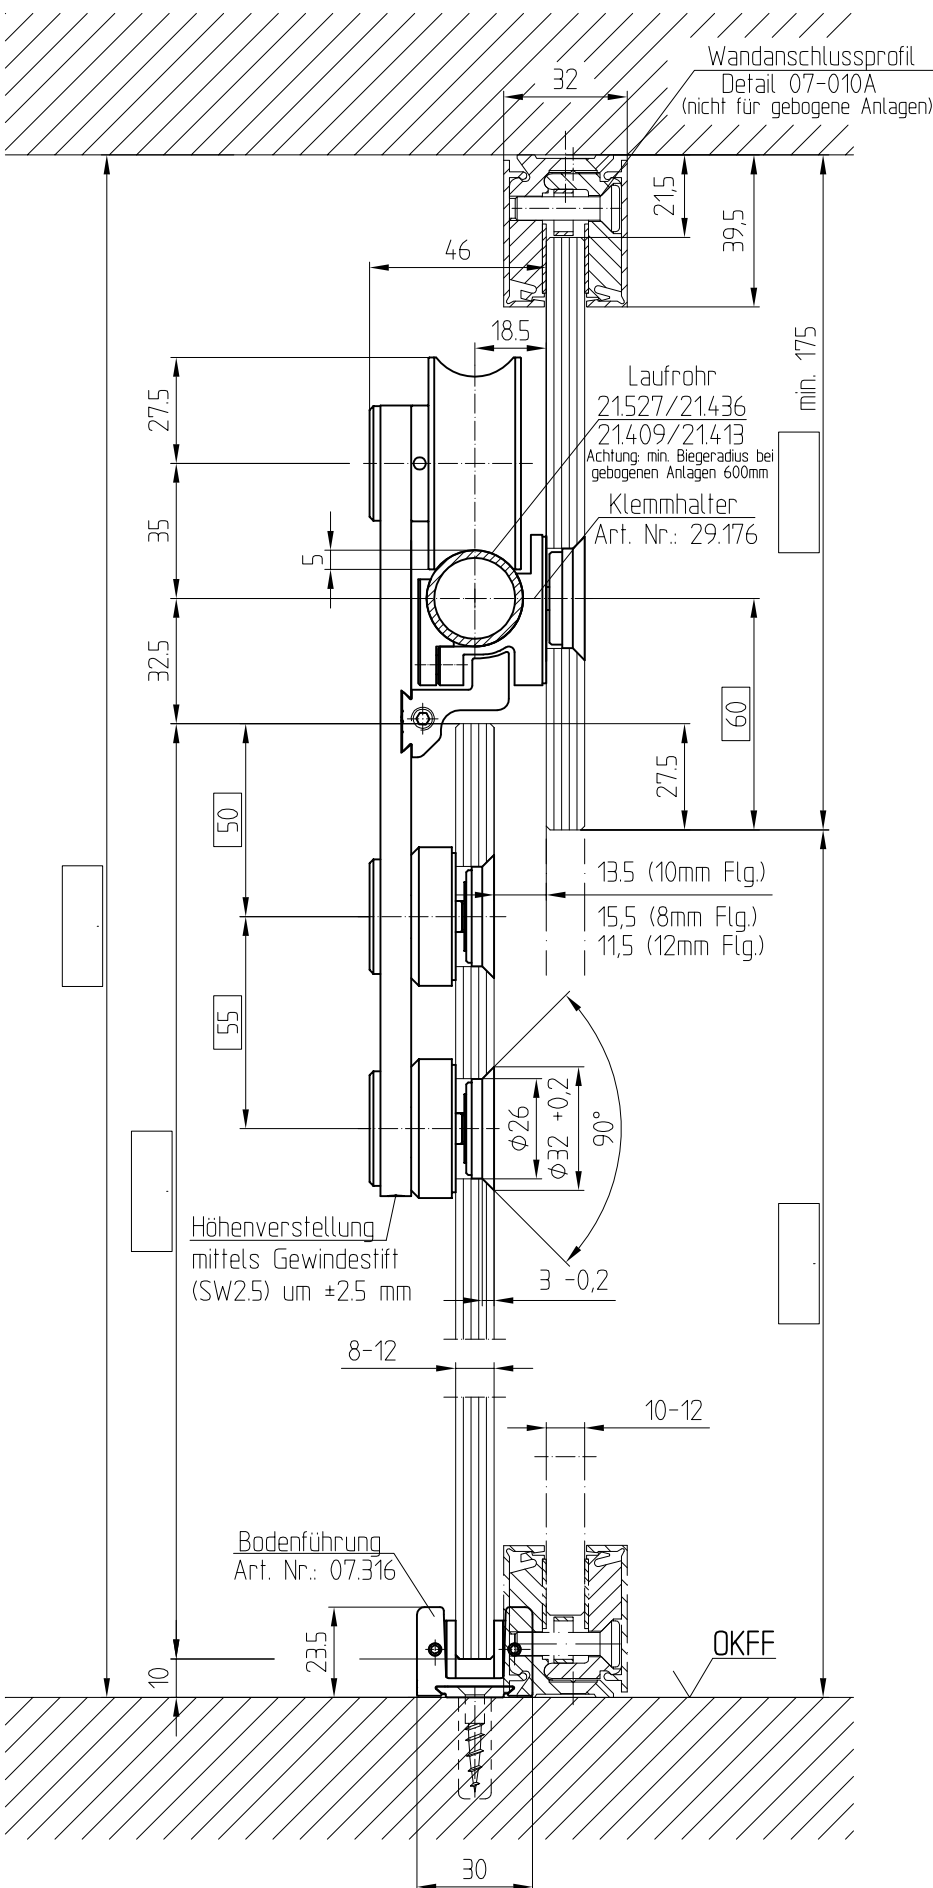

# Manet-Rollenwagen Classic (Glasbefestigung)

8-12mm Glas, versenkte Punkthalter, Laufrohr

Flügelgewicht: max. 120kg  
Flügelbreite: max. 1500mm  
Flügelhöhe: max. 3000mm  
Werkstoff: 1.4305 / A2

## Alternativ-Bodenführung