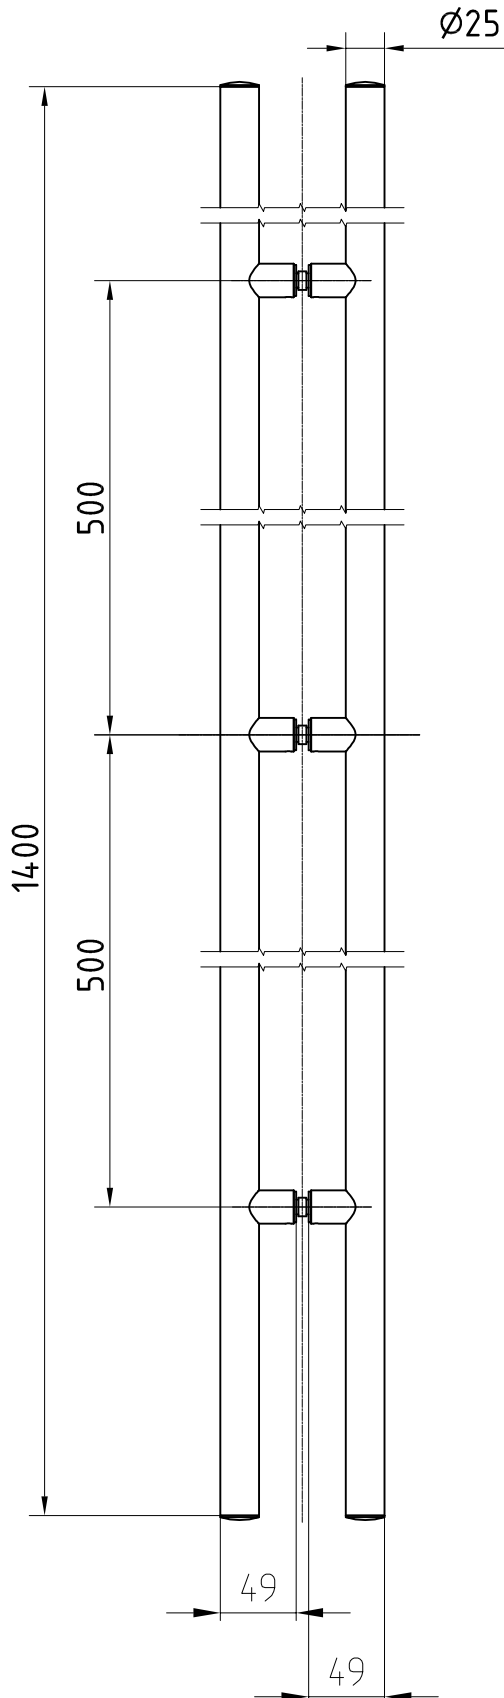

# MAME-Griffstangensystem

53.003

- drei Befestigungspunkte, beidseitig 1400 mm lang -  
für 8, 10 und 12 mm Glas

Beidseitige Befestigung mit Kuppelachse  
Art.-Nr.: 53.003 - A2  
Glasbohrung  $\varnothing 12$   
(vorgefertigt für 12 mm Glas)

Gewicht: 4,0 kg

Detail Glasbohrung