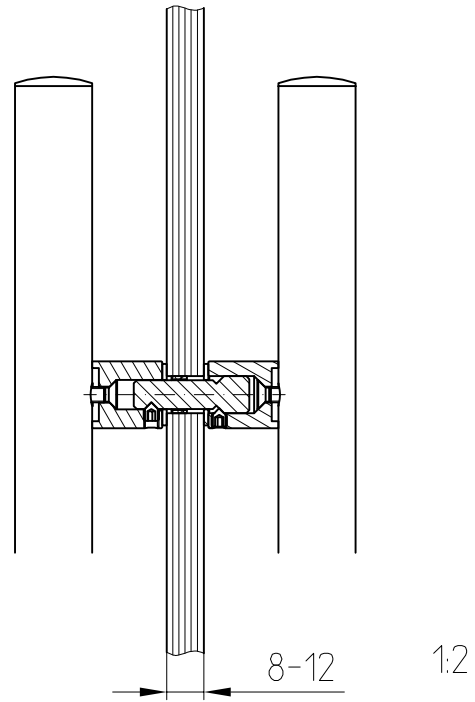

# MAME-Griffstangensystem

53.003

- drei Befestigungspunkte, beidseitig 1400 mm lang -  
für 8, 10 und 12 mm Glas

Beidseitige Befestigung mit Kuppelachse  
Art.-Nr.: 53.003 - A2  
Glasbohrung  $\varnothing 12$   
(vorgefertigt für 12 mm Glas)

Gewicht: 4,0 kg

Detail Glasbohrung