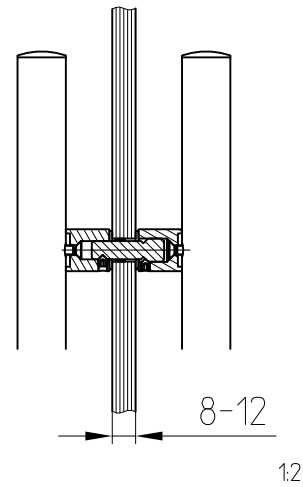

MAME-Griffstangensystem

53.001

- zwei Befestigungspunkte, beidseitig 350 mm lang -
- für 8, 10 und 12 mm Glas

Beidseitige Befestigung mit
Kuppelachse

Art.-Nr.: 53.001 - A2

Glasbohrung $\phi 12$

(vorgefertigt für 12 mm Glas)

Gewicht: 1,0 kg

Detail Glasbohrung