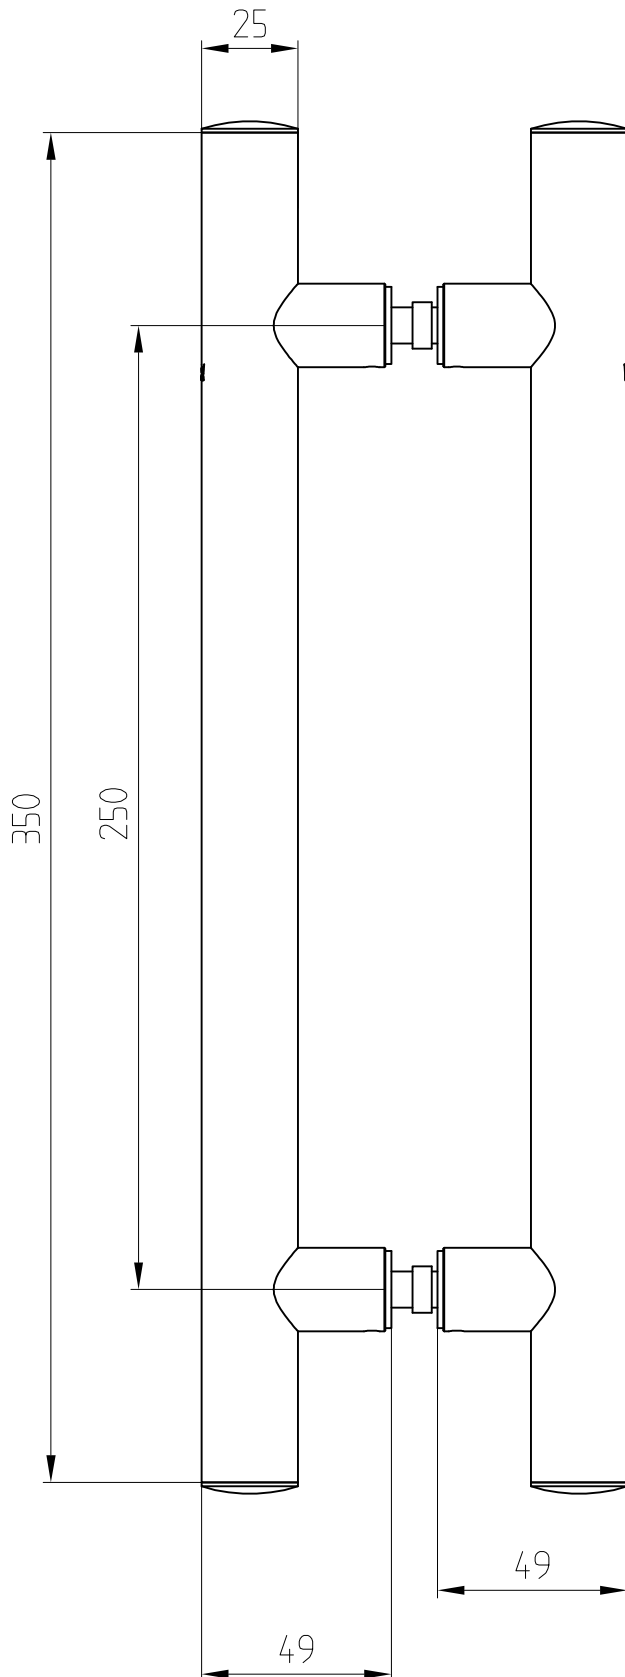

MAME-Griffstangensystem

53.001

- zwei Befestigungspunkte, beidseitig 350 mm lang -
- für 8, 10 und 12 mm Glas

Beidseitige Befestigung mit
Kuppelachse

Art.-Nr.: 53.001 - A2

Glasbohrung $\phi 12$

(vorgefertigt für 12 mm Glas)

Gewicht: 1,0 kg

Detail Glasbohrung