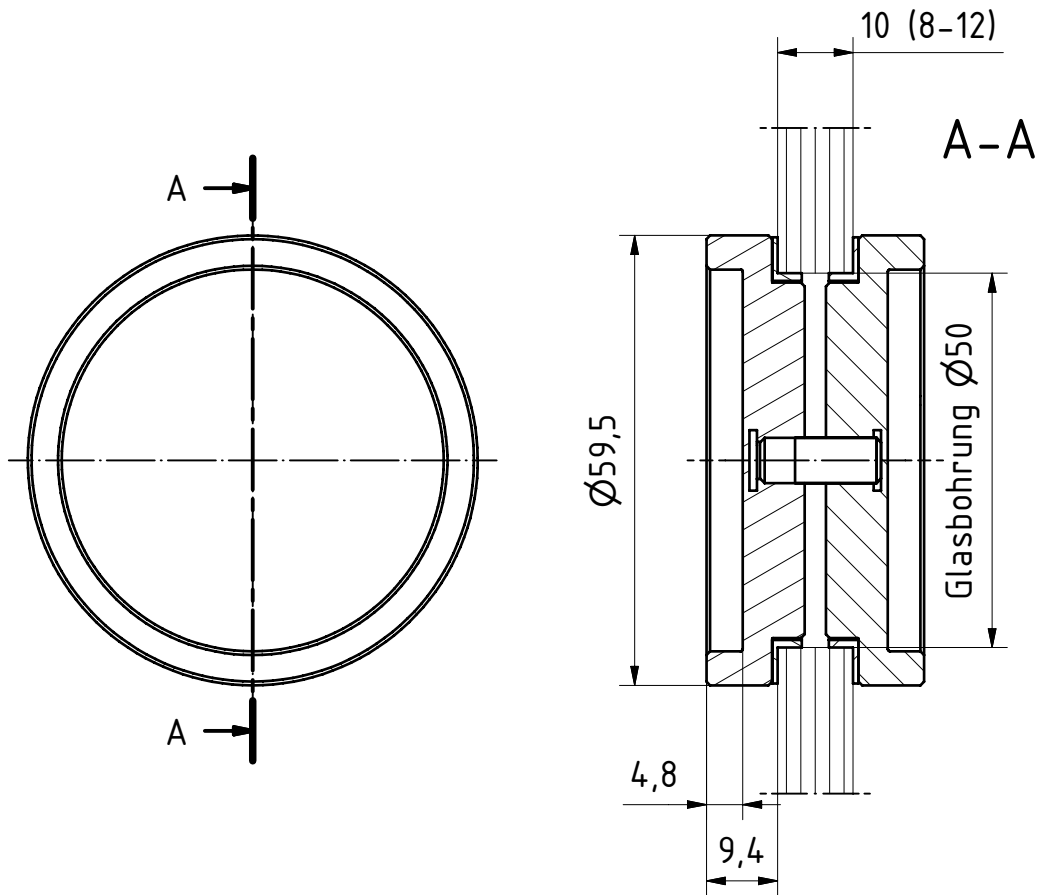

MANET - Griffmuschel

Art. Nr. 21.291 - A2

1:1

06.08 / 003190

29-105B