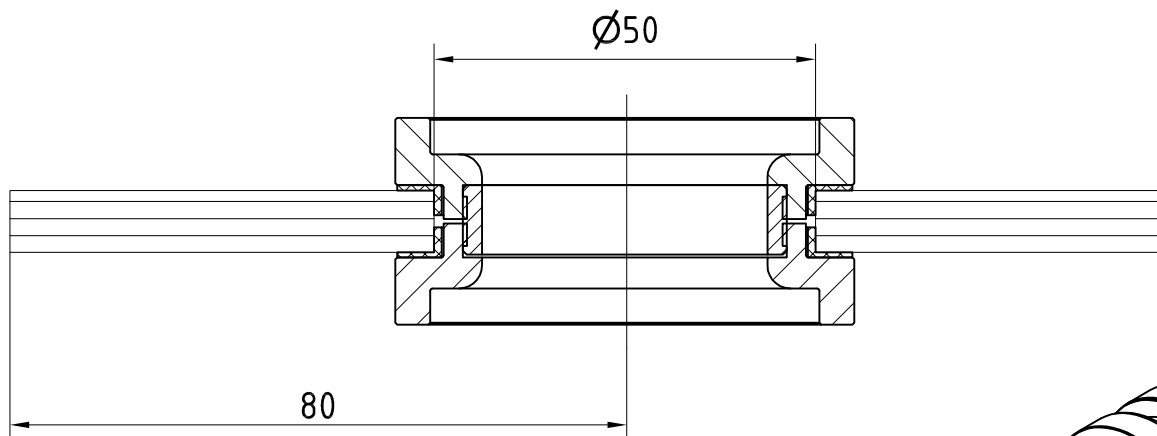

MANET Griffmuschel mit Bohrung

Art.-Nr.: 21.292 für 8mm Glas
Art.-Nr.: 21.293 für 10mm Glas
Art.-Nr.: 21.294 für 12mm Glas

1:1

05.11 / 005666

29-105D