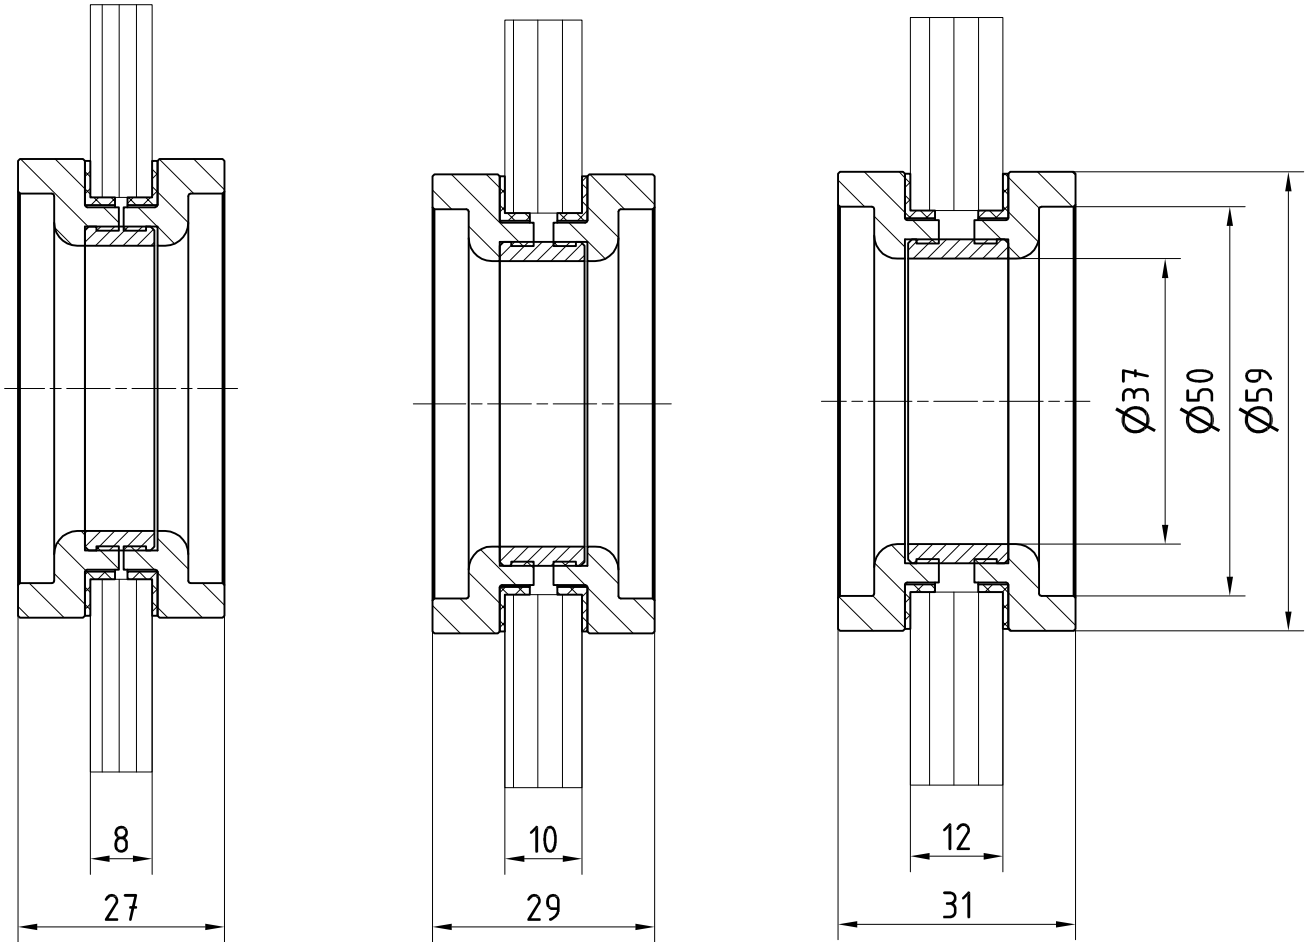

MANET Griffmuschel mit Bohrung

Art.-Nr.: 21.292 für 8mm Glas
Art.-Nr.: 21.293 für 10mm Glas
Art.-Nr.: 21.294 für 12mm Glas

1:1

05.11 / 005666

29-105D