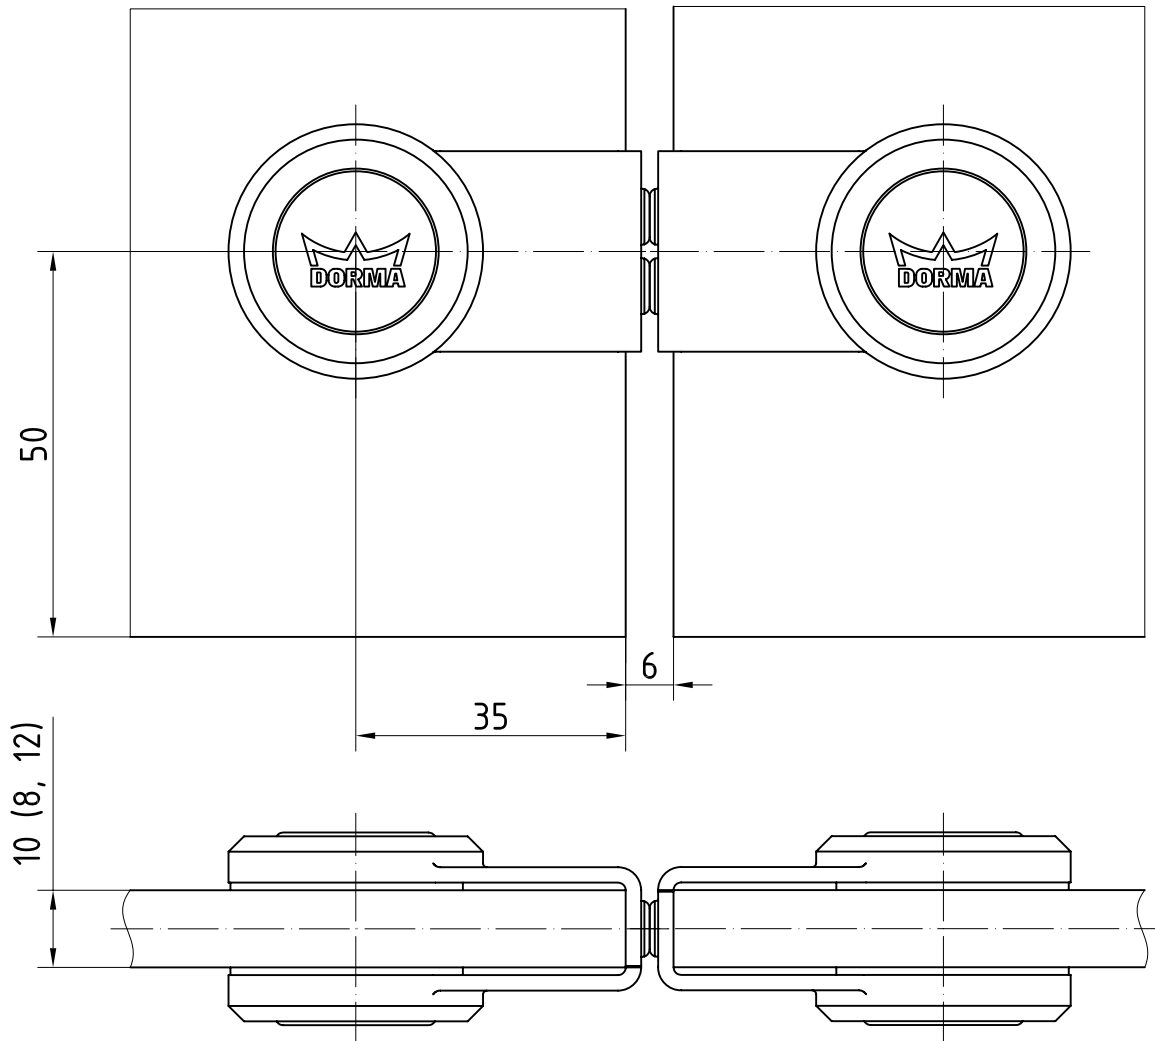

MANET Schiebetürstopper

für gegenläufige Schiebetüren

8, 10 und 12 mm Glas - Art. Nr. 29.420

Glasbearbeitung

1:1

10.07

29-044B