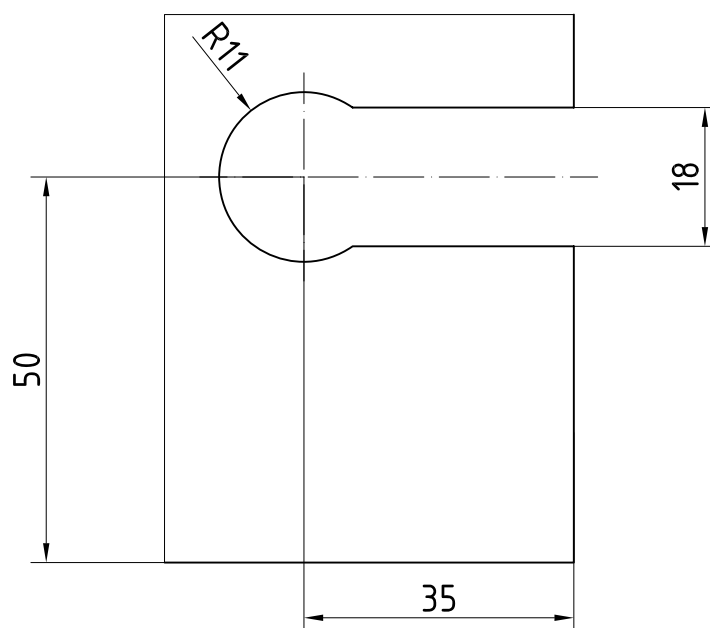

MANET Schiebetürstopper

für gegenläufige Schiebetüren

8, 10 und 12 mm Glas - Art. Nr. 29.420

Glasbearbeitung

1:1

10.07

29-044B