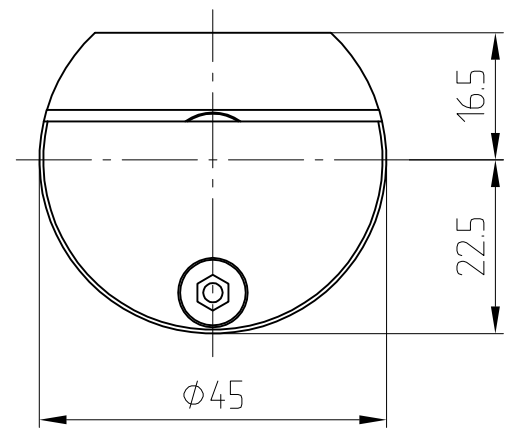

MANET Schiebetürsystem CLASSIC/TREND

Klemmhalter (aufliegend) für gerade und gebogene Gläser,
Befestigung an Laufschiene für 10, 12 und 13.5 mm Glas
Art. Nr. 29.177 - A2 / Art. Nr. 29.186 - A4

29.177/29.186

Montage:

- Klemmhalter montieren
1. Laufstange einlegen und festklemmen
 2. Rollenwagen einhängen
 3. Schiebetür auf Distanzklötze stellen (8 mm Luft) und mit Rollenwagen verbinden

Detail Glasbohrung