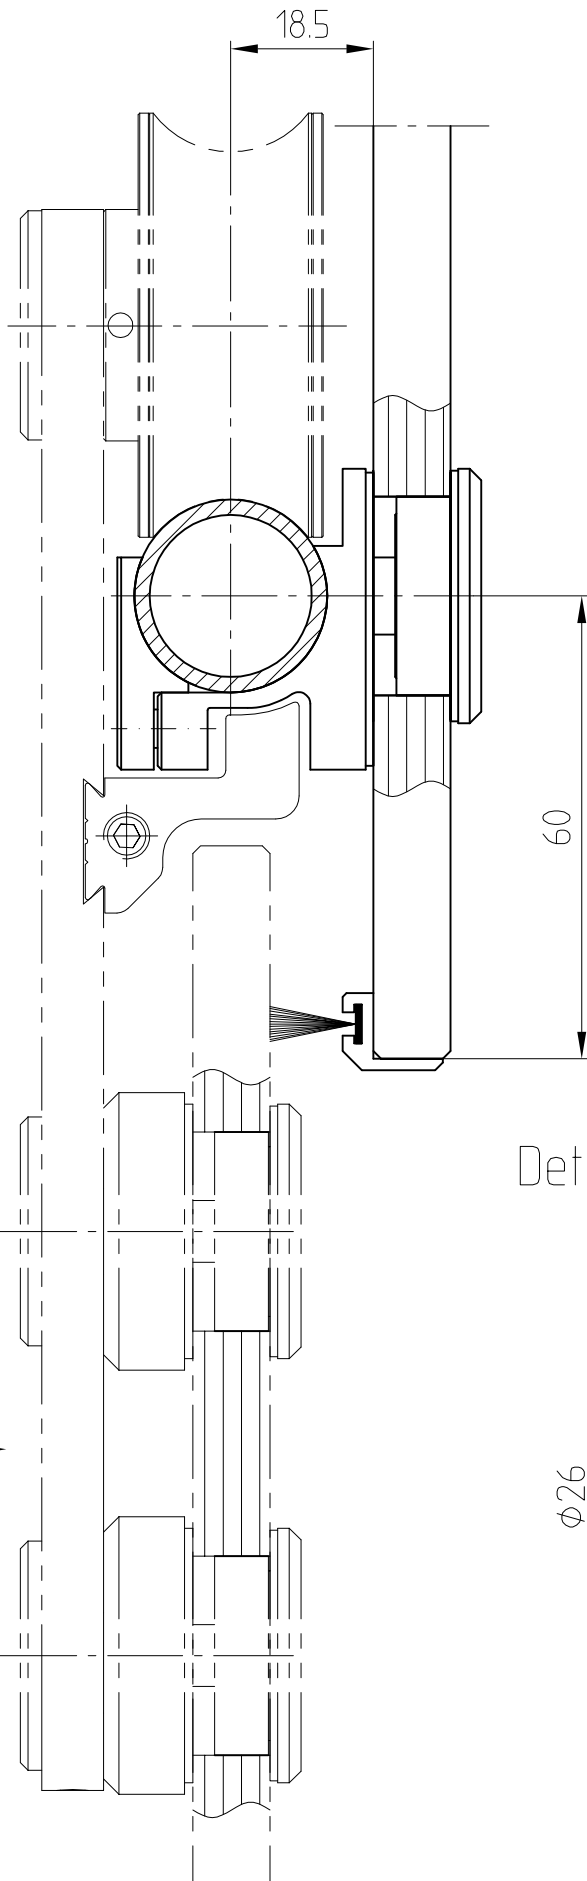

MANET Schiebetürsystem CLASSIC/TREND

Klemmhalter (aufliegend) für gerade und gebogene Gläser,
Befestigung an Laufschiene für 10, 12 und 13.5 mm Glas
Art. Nr. 29.177 - A2 / Art. Nr. 29.186 - A4

29.177/29.186

Montage:

- Klemmhalter montieren
1. Laufstange einlegen und festklemmen
 2. Rollenwagen einhängen
 3. Schiebetür auf Distanzklötze stellen (8 mm Luft) und mit Rollenwagen verbinden

Detail Glasbohrung