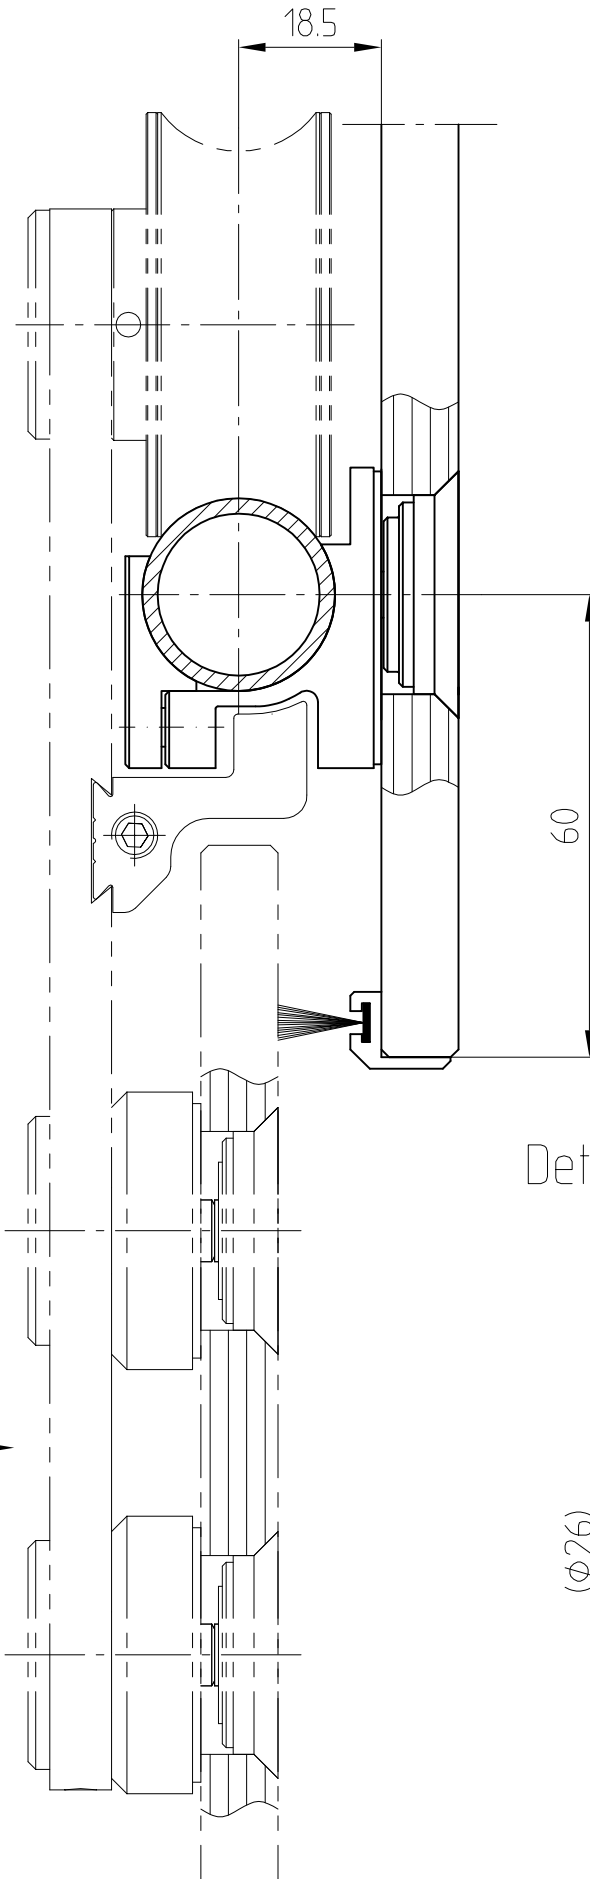

MANET Schiebetürsystem CLASSIC/TREND

Klemhalter (versenkt) für gerade und gebogene Gläser,
Befestigung an Laufschiene, für 10, 12 und 13.5 mm Glas
Art. Nr. 29.176 - A2 / Art. Nr. 29.185 - A4

29.176/29.185

Montage:

- Klemhalter montieren
1. Laufstange einlegen und festklemmen
 2. Rollenwagen einhängen
 3. Schiebetür auf Distanzklötze stellen (8 mm Luft) und mit Rollenwagen verbinden

Detail Senkbohrung