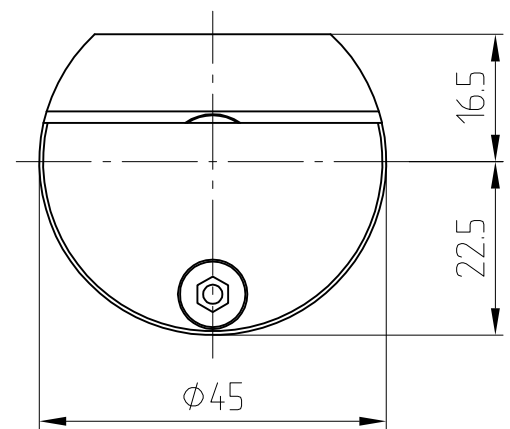

MANET Schiebetürsystem CLASSIC/TREND

Klemhalter (versenkt) für gerade und gebogene Gläser,
Befestigung an Laufschiene, für 10, 12 und 13.5 mm Glas
Art. Nr. 29.176 - A2 / Art. Nr. 29.185 - A4

29.176/29.185

Montage:

- Klemhalter montieren
1. Laufstange einlegen und festklemmen
 2. Rollenwagen einhängen
 3. Schiebetür auf Distanzklötze stellen (8 mm Luft) und mit Rollenwagen verbinden

Detail Senkbohrung