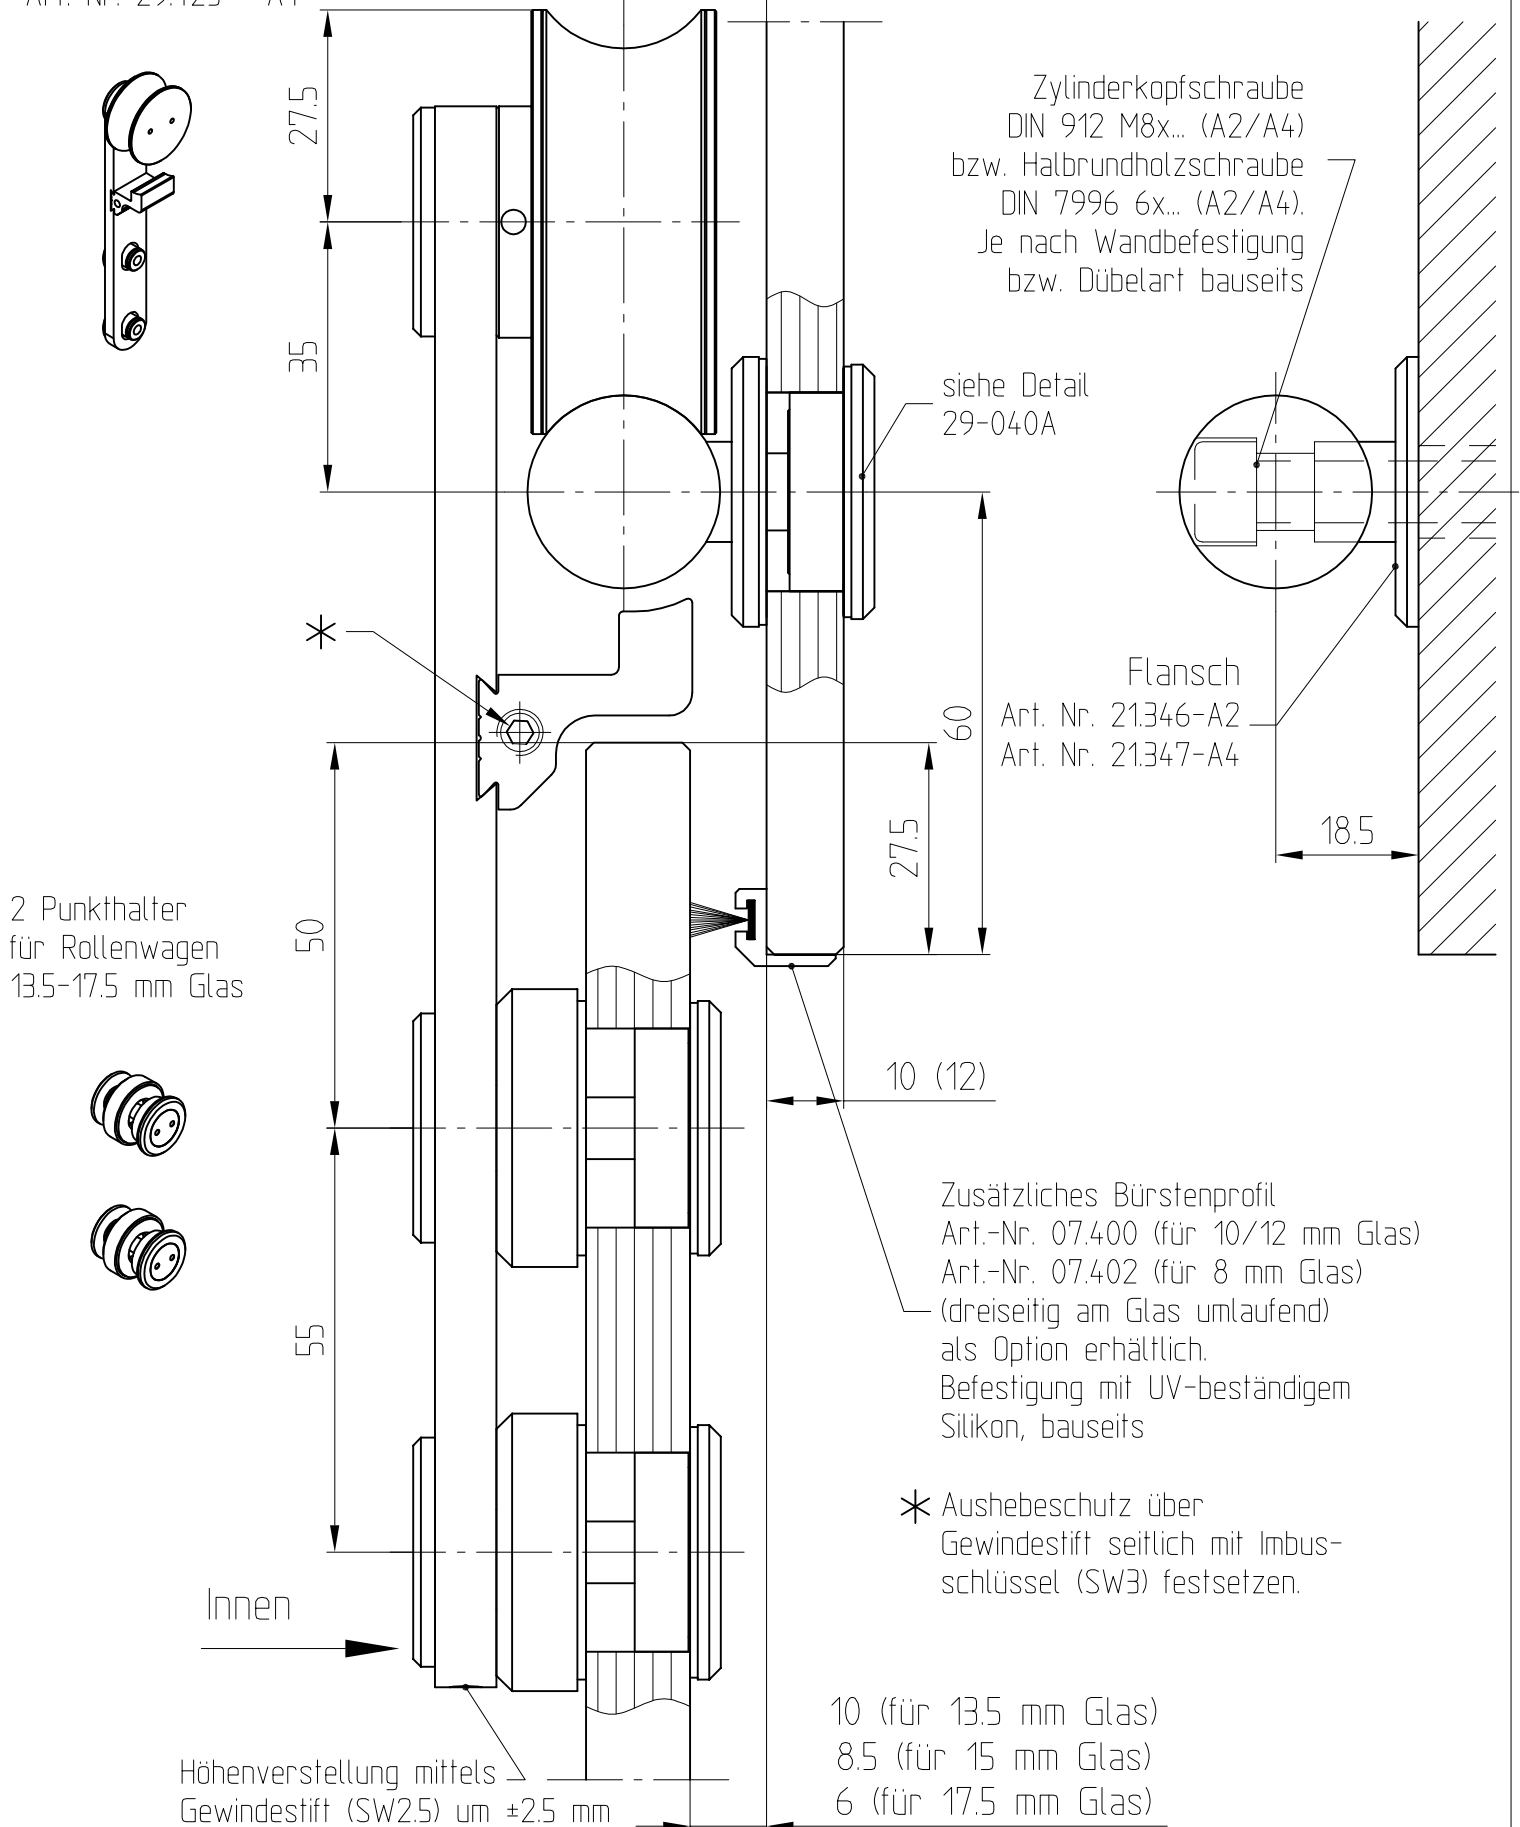

MANET Schiebetürsystem CLASSIC

mit aufliegenden Punkthalter (13.5, 15 und 17.5 mm Glas)
und gebohrter Laufschiene

29.422

Rollenwagen CLASSIC
nur Lasche mit Rolle
Art. Nr. 29.422 - A2
Art. Nr. 29.423 - A4

Befestigung an Wand

1:1

04.2012 / 006637

29-040-10