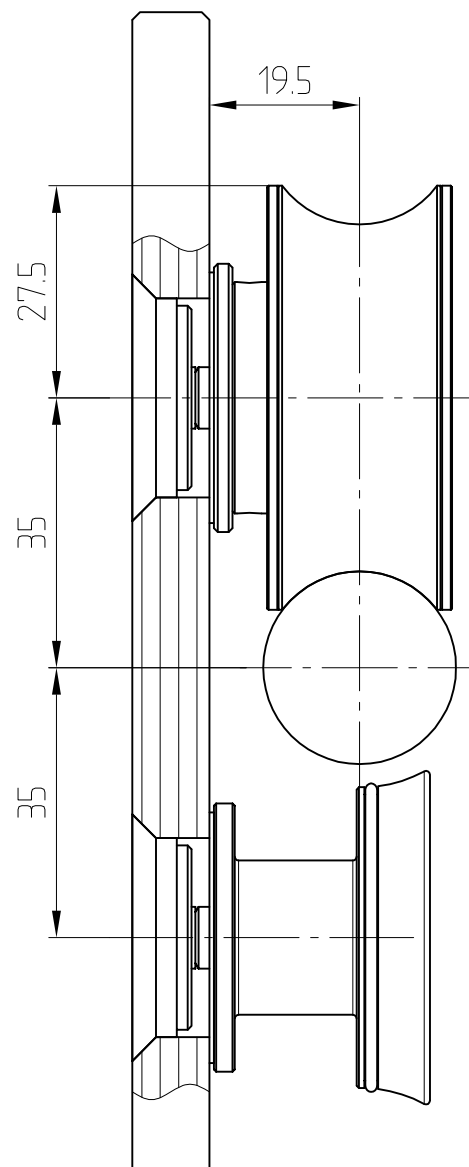

MANET Schiebetürsystem

Rolle am Glas mit versenkten Punkthalter

Detail Senkbohrung

1:1

07.11/006097

29-040-6