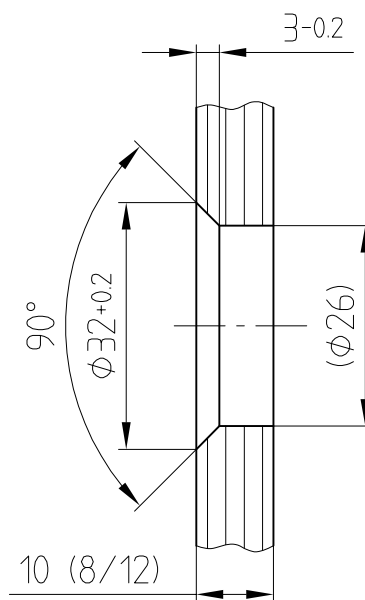

MANET Schiebetürsystem

Rolle am Glas mit versenkten Punkthalter

Detail Senkbohrung

1:1

07.11/006097

29-040-6