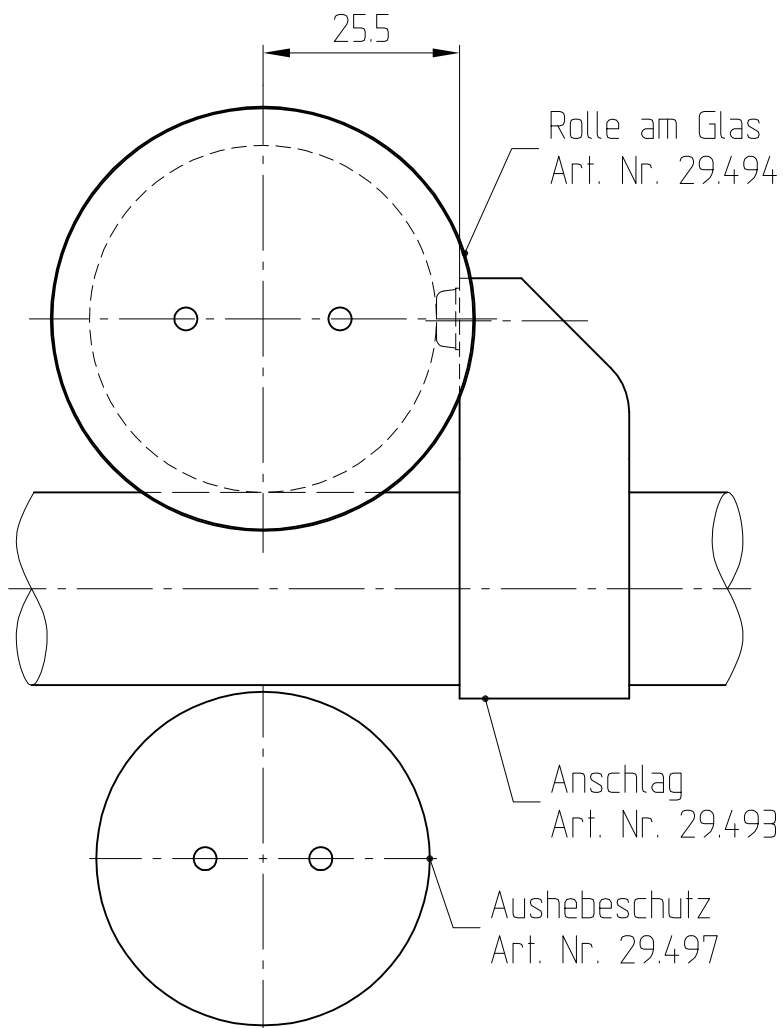

MANET Schiebetürsystem

Rolle am Glas mit versenkten Punkthalter

Detail Senkbohrung

1:1

07.11/006097

29-040-6