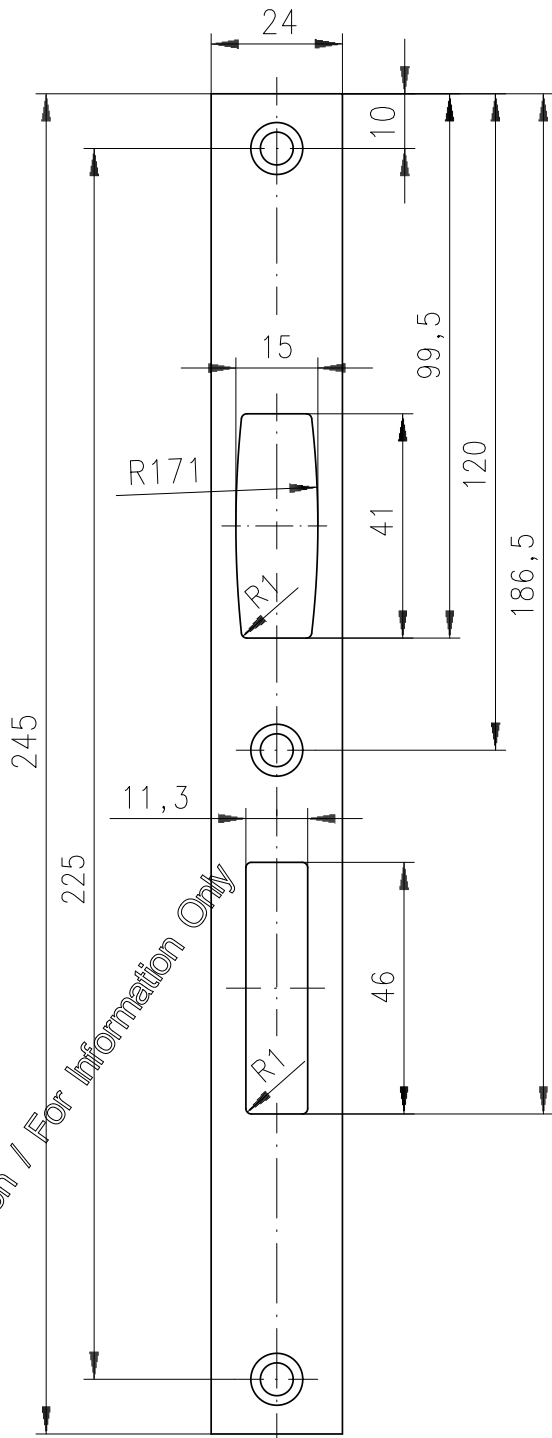

Für Schlosstyp:
for lock type:

985.0

Nur zur Information / For Information Only

M. 1:1.25

Techn. Änderungen vorbehalten !
Es gelten unsere Überlassungs- und Nutzungsbedingungen für DORMA - Dokumente.
Copyright © DORMA 1999

Schliessblech für Rollfallenschloss
strike plate for roller bolt lock
24x3x245 mm

28

	Datum	Name
Gezeichnet	14.01.05	Hartmann
Geprüft	*	*

Rohrrahmenschlösser
locks for tubular frame doors

DSM_0028_00_01

Version:
A