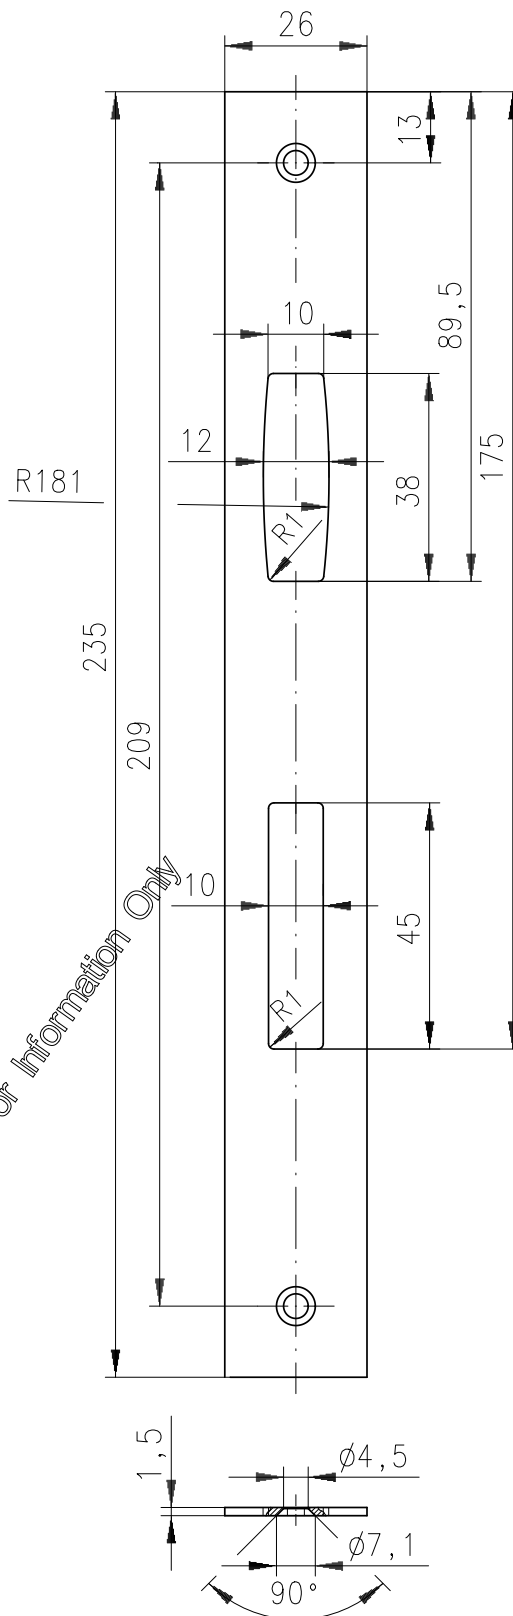

Für Schlosstyp:  
for lock type:

484

Nur zur Information / For Information Only

M. 1:1.25

**Techn. Änderungen vorbehalten !**  
Es gelten unsere Überlassungs- und Nutzungsbedingungen für DORMA - Dokumente.  
Copyright © DORMA 1999

Schliessblech für Rollfallenschloss  
strike plate for roller bolt lock

27

26x1.5x235 mm

	Datum	Name
Gezeichnet	20.10.04	Hartmann
Geprüft	*	*

Vollblattschlösser  
mortice locks

DSM\_0027\_00\_01

Version:  
C