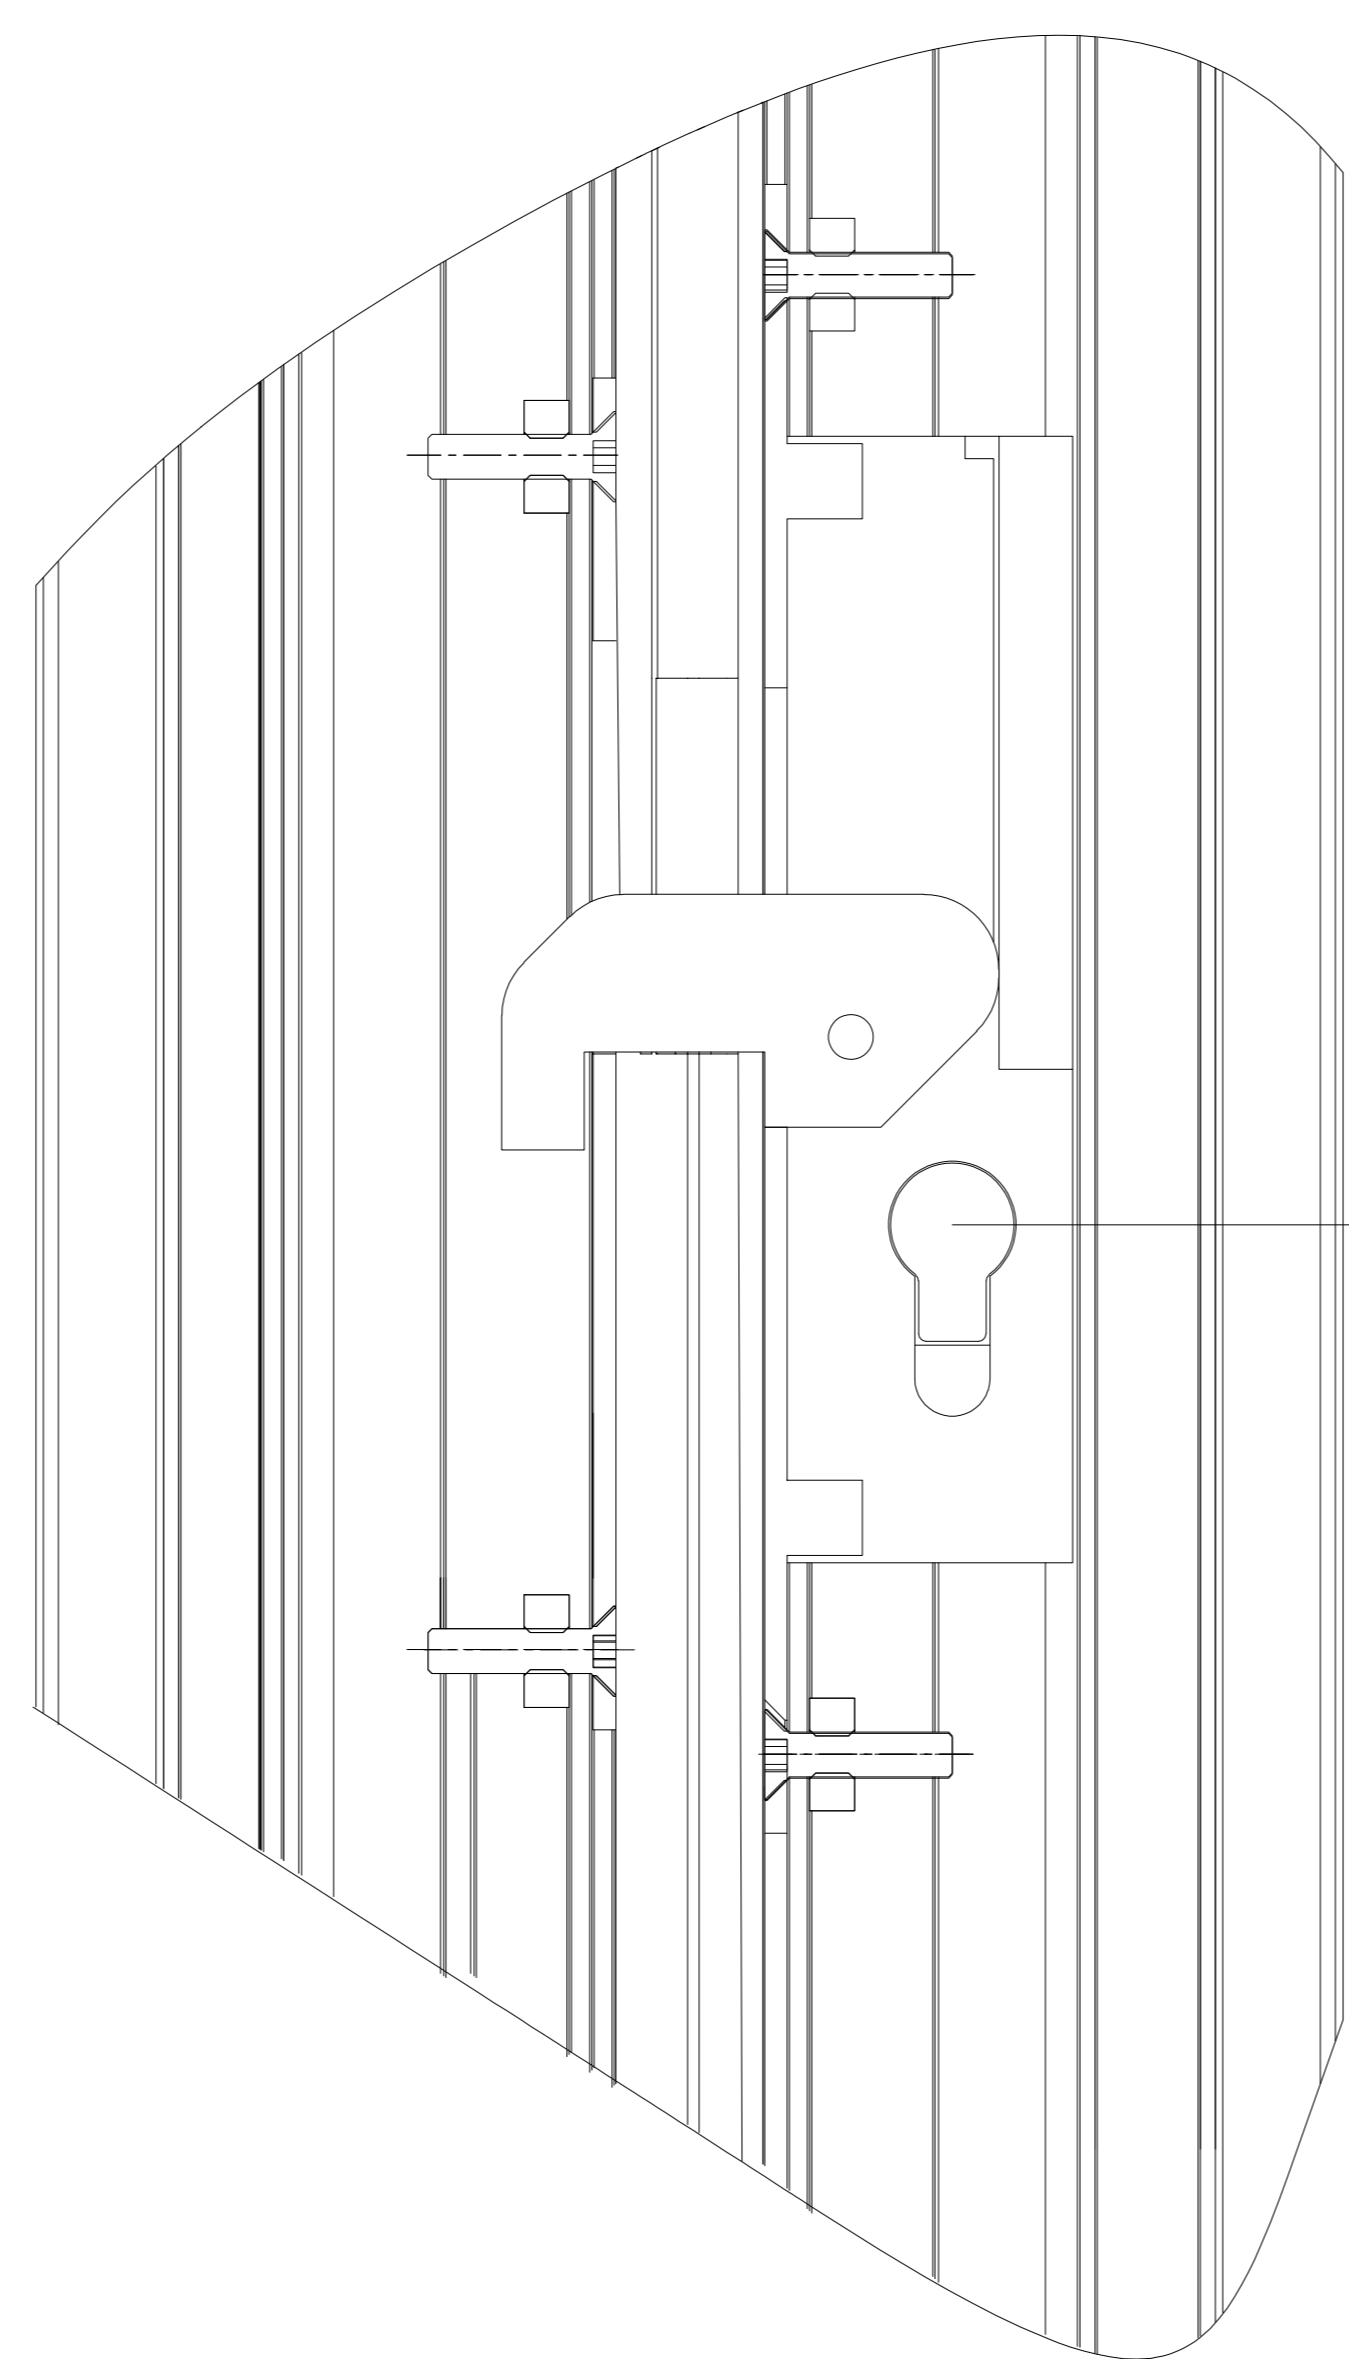

Türflügel Flex Green "Hakenriegelschloss"

Artikelnummer 04010340

1050

OFF

Vollzylinder Version Einsetzbarer Profilzylinder 18/18				Halbzylinder Version Einsetzbarer Profilzylinder 18/14			
		36				32	
2			Datum	Name	Werkstoff	CAD-Erstellt (c) DORMA GmbH & Co KG	
1			Bearb.	30.07.2018	WENZEL	Ausgabe: 1 Doku-Typ: M	
0		26.02.18	Wenzel	Gepr.	*	Format: A2 Index: 0	
Lfd. Nr.	Ander.-Nr.	Datum	Name	Norm.		Ersatz für :-	
						Zeichnung-Nr.	Var. Art. Zust. Blatt
dormakaba		1: 1	FLEX_GREEN_2FLG HAKENRIEGELSCHLOSS HOOK_LOCKING_DEVICE			STAND_07_2018 Var.:DETAIL