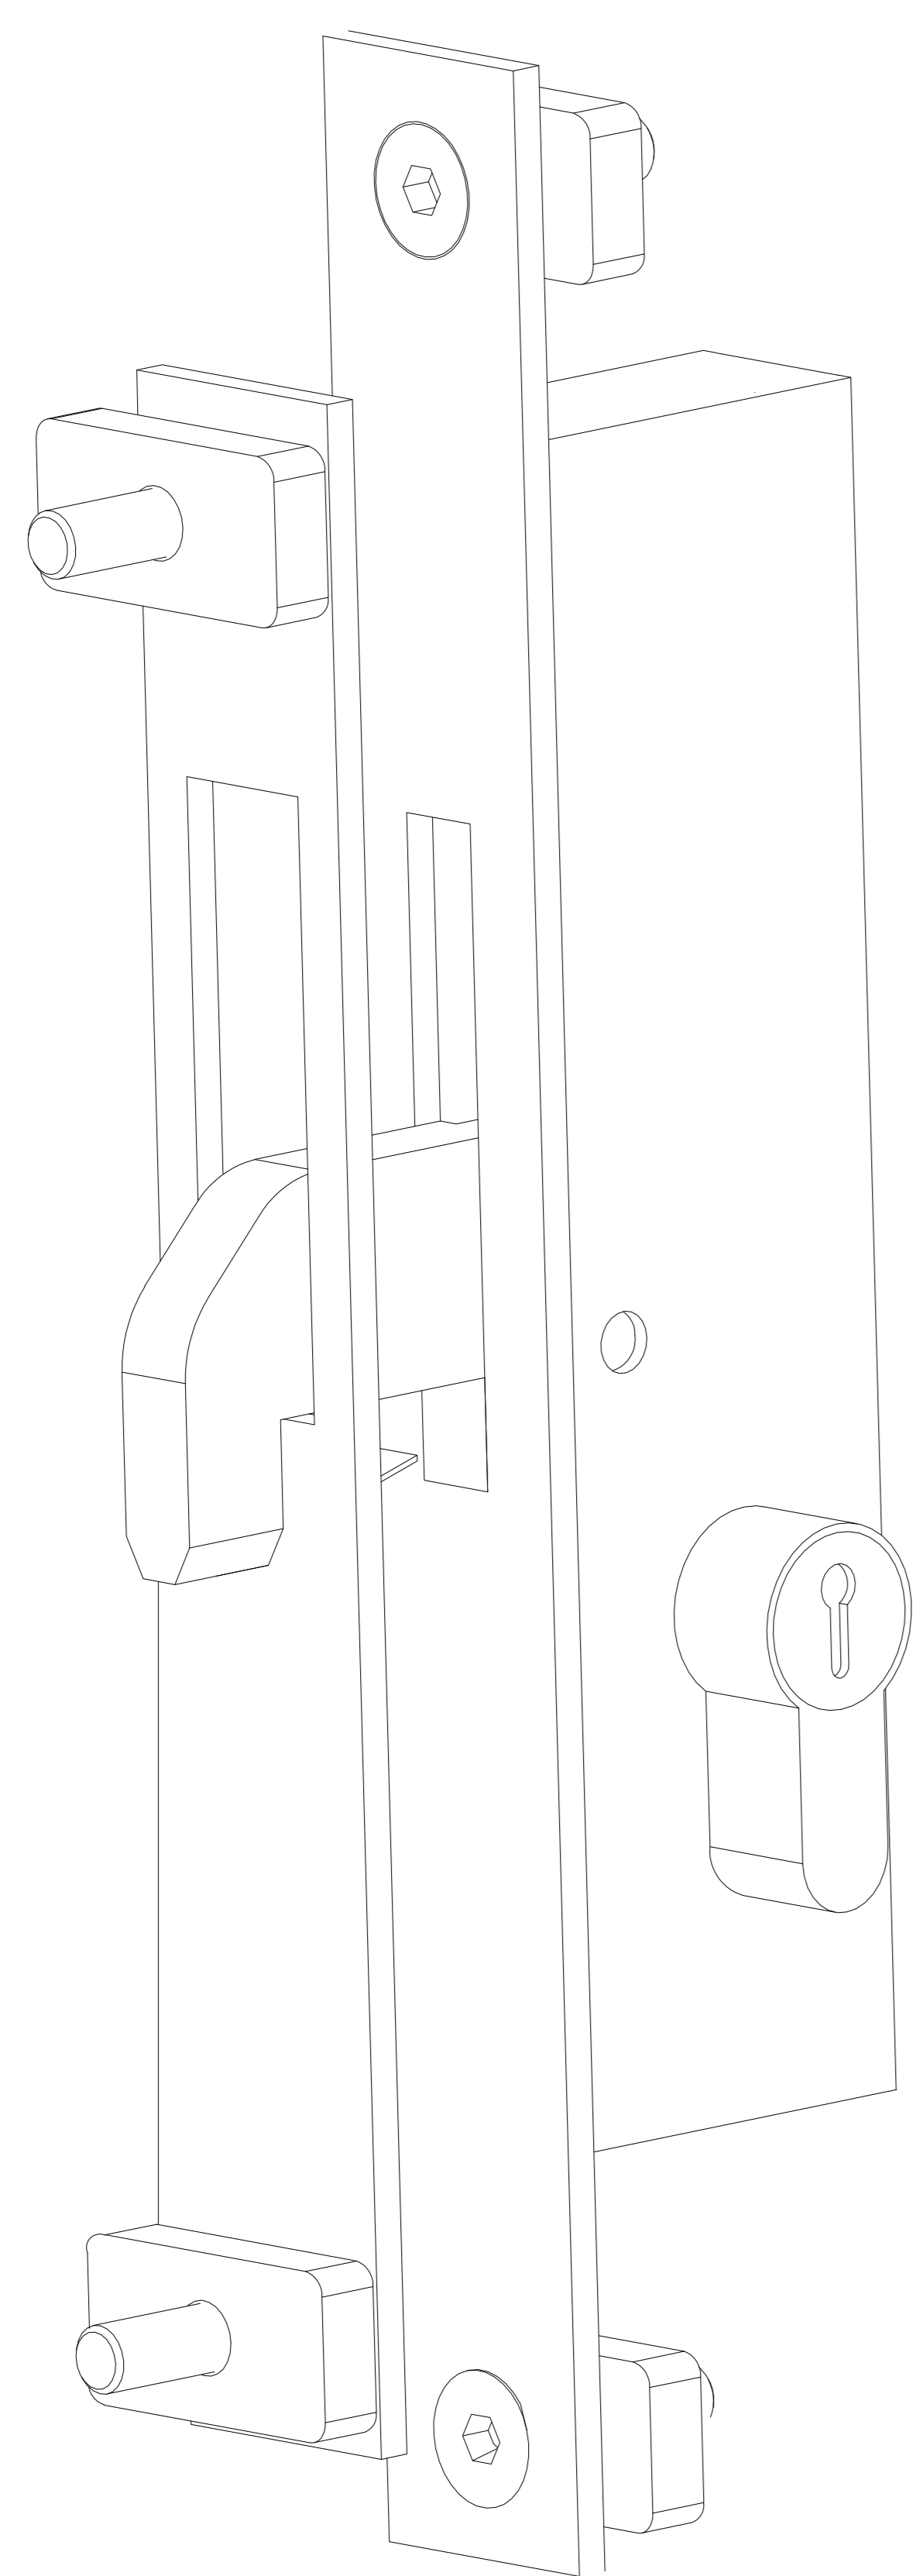

Türflügel Flex Green "Hakenriegelschloss"

Artikelnummer 04010340

1050

OFF

Vollzylinder Version Einsetzbarer Profilzylinder 18/18				Halbzylinder Version Einsetzbarer Profilzylinder 18/14			
		36				32	
2			Datum	Name	Werkstoff	CAD-Erstellt (c) DORMA GmbH & Co KG	
1			Bearb.	30.07.2018	WENZEL	Ausgabe: 1 Doku-Typ: M	
0		26.02.18	Wenzel	Gepr.	*	Format: A2 Index: 0	
Lfd. Nr.	Ander.-Nr.	Datum	Name	Norm.		Ersatz für :-	
						Zeichnung-Nr.	Var. Art. Zust. Blatt
dormakaba		1: 1	FLEX_GREEN_2FLG HAKENRIEGELSCHLOSS HOOK_LOCKING_DEVICE			STAND_07_2018 Var.:DETAIL