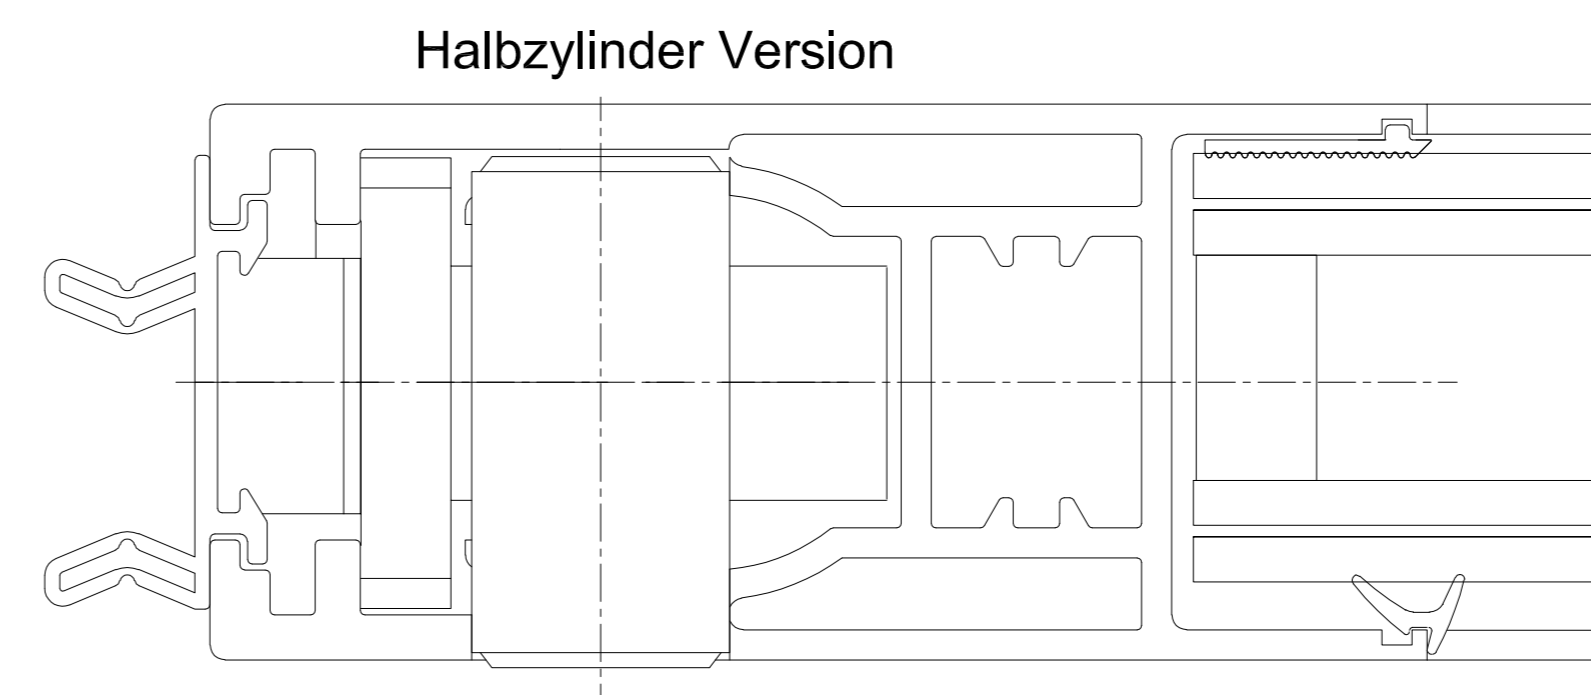

Türflügel Flex Green "Hakenriegelschloss"

Artikelnummer 04010340

1050

OFF

Vollzylinder Version Einsetzbarer Profilzylinder 18/18				Halbzylinder Version Einsetzbarer Profilzylinder 18/14			
		36				32	
2			Datum	Name	Werkstoff	CAD-Erstellt (c) DORMA GmbH & Co KG	
1			Bearb.	30.07.2018	WENZEL	Ausgabe: 1 Doku-Typ: M	
0		26.02.18	Wenzel	Gepr.	*	Format: A2 Index: 0	
Lfd. Nr.	Ander.-Nr.	Datum	Name	Norm.		Ersatz für :-	
						Zeichnung-Nr.	Var. Art. Zust. Blatt
dormakaba		1: 1	FLEX_GREEN_2FLG HAKENRIEGELSCHLOSS HOOK_LOCKING_DEVICE			STAND_07_2018 Var.:DETAIL