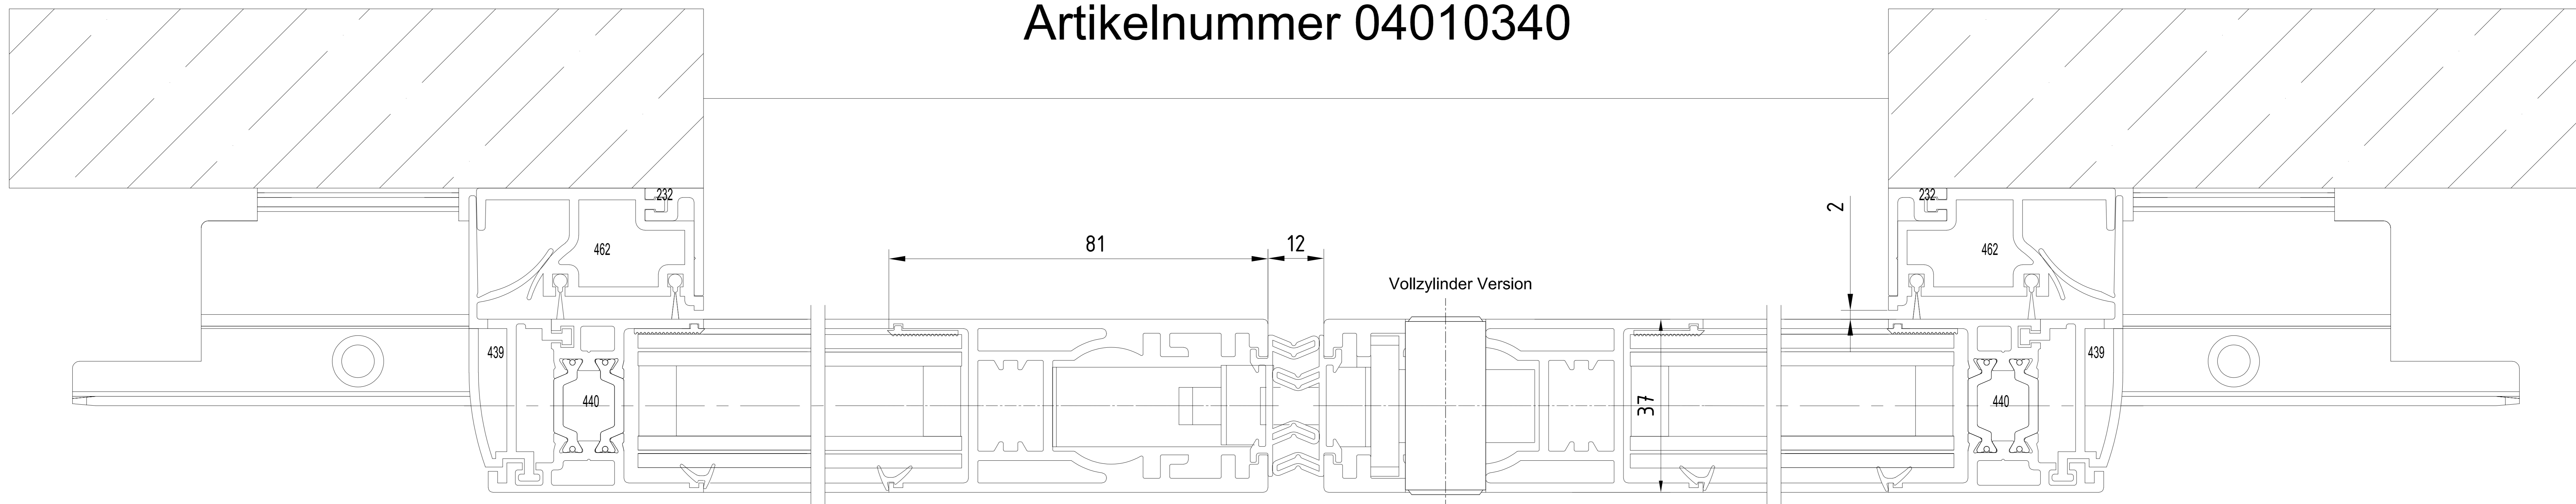

Türflügel Flex Green "Hakenriegelschloss"

Artikelnummer 04010340

1050

OFF

Vollzylinder Version Einsetzbarer Profilzylinder 18/18				Halbzylinder Version Einsetzbarer Profilzylinder 18/14			
		36				32	
2			Datum	Name	Werkstoff	CAD-Erstellt (c) DORMA GmbH & Co KG	
1			Bearb.	30.07.2018	WENZEL	Ausgabe: 1 Doku-Typ: M	
0		26.02.18	Wenzel	Gepr.	*	Format: A2 Index: 0	
Lfd. Nr.	Ander.-Nr.	Datum	Name	Norm.		Ersatz für :-	
						Zeichnung-Nr.	Var. Art. Zust. Blatt
dormakaba		1: 1	FLEX_GREEN_2FLG HAKENRIEGELSCHLOSS HOOK_LOCKING_DEVICE			STAND_07_2018 Var.:DETAIL