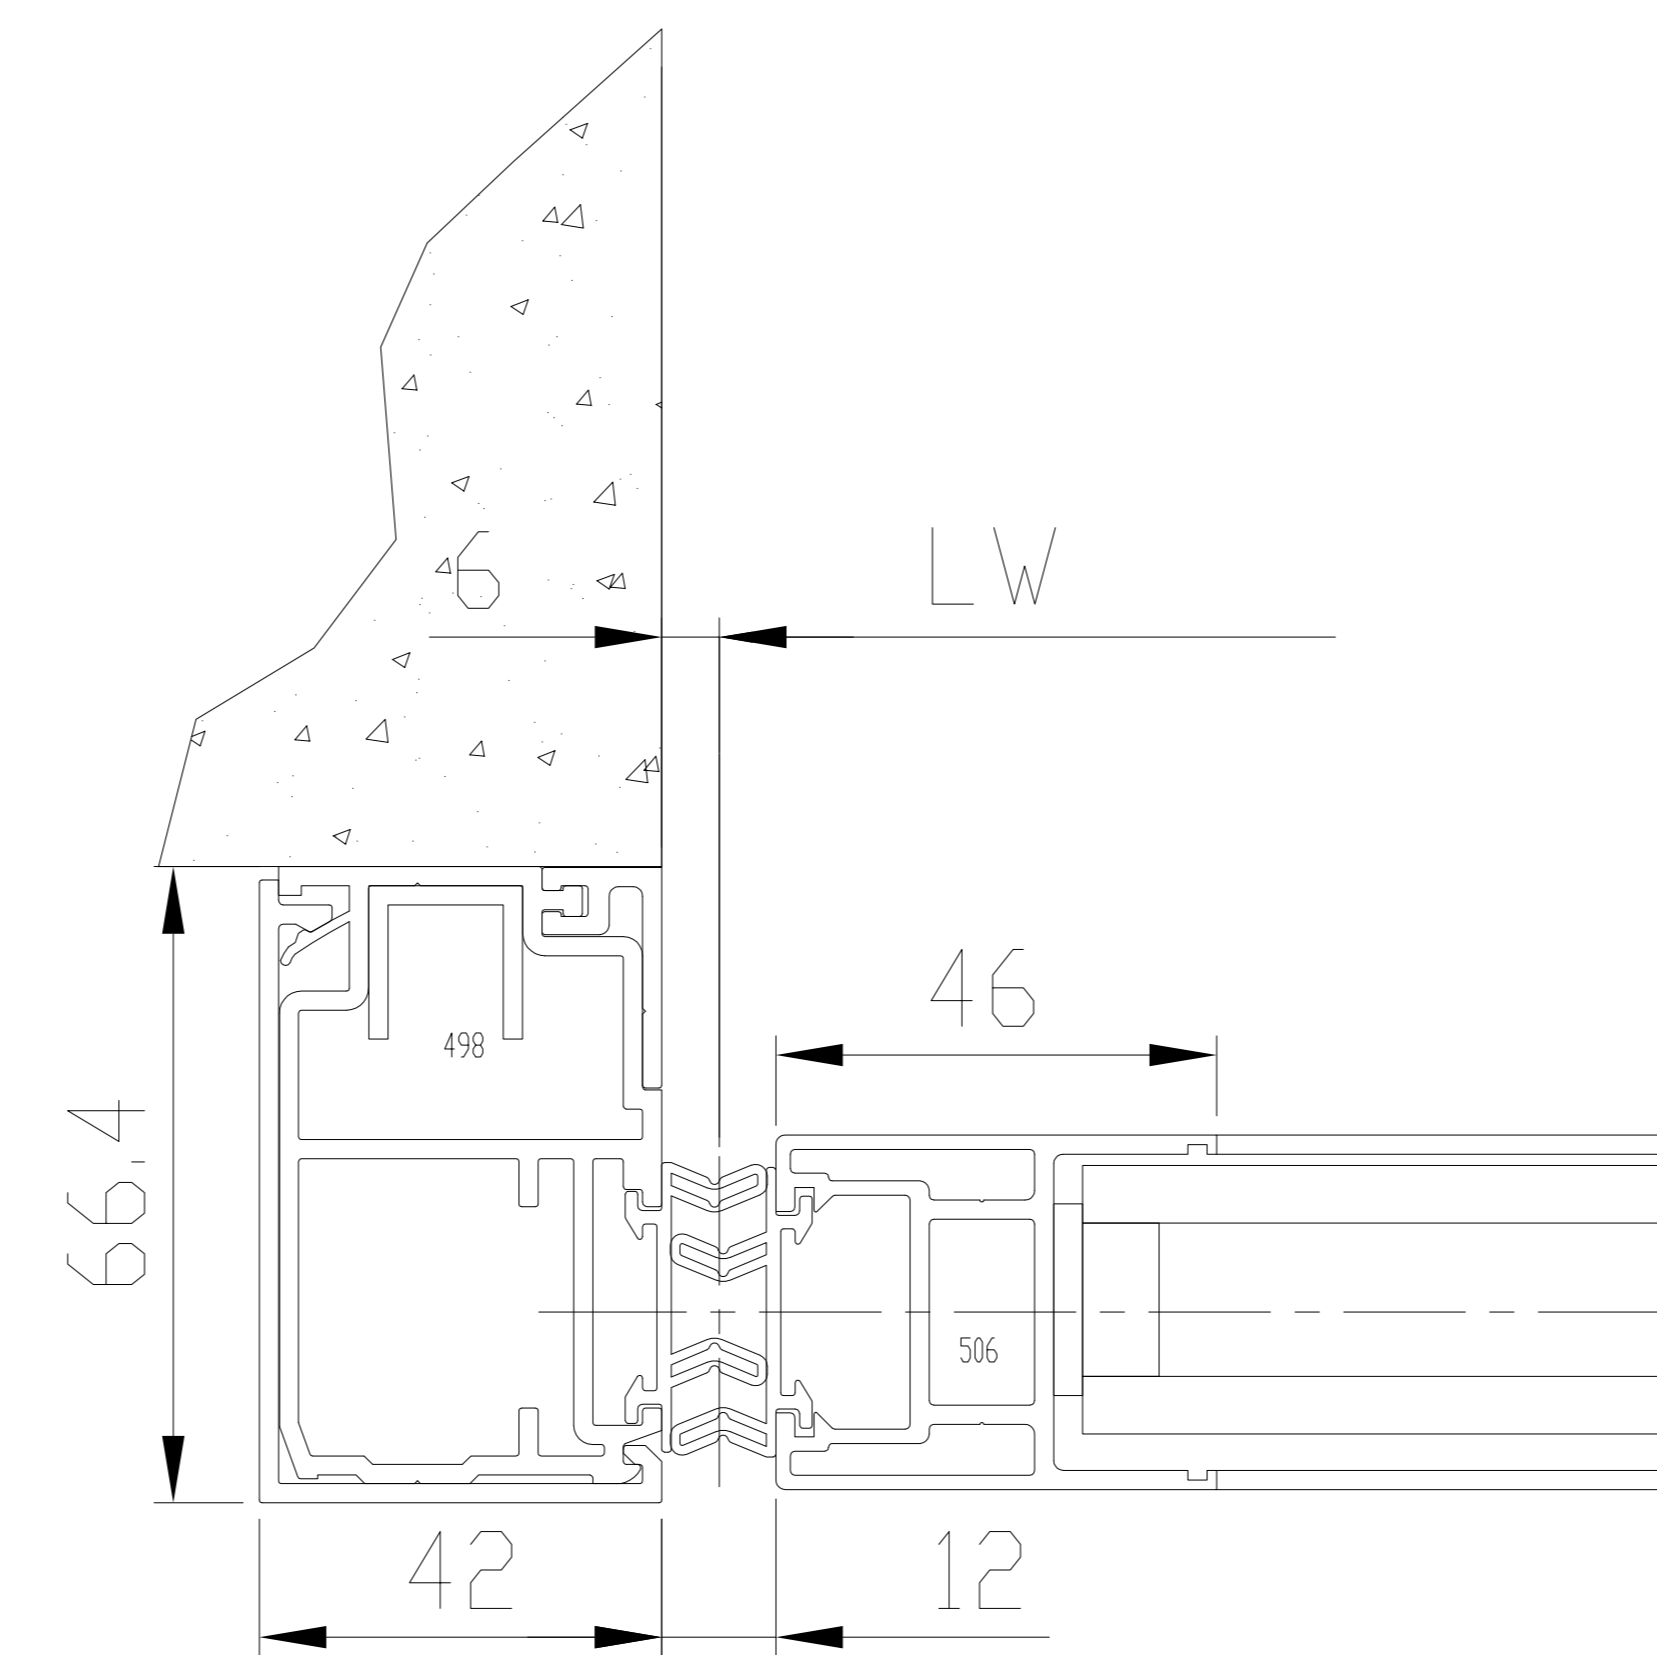

Anfahrprofile - Profilsystem FLEX Green - Schiebetür

ST FLEX Green

11.1

ST FLEX Green

11.2

ST FLEX Green

11.3