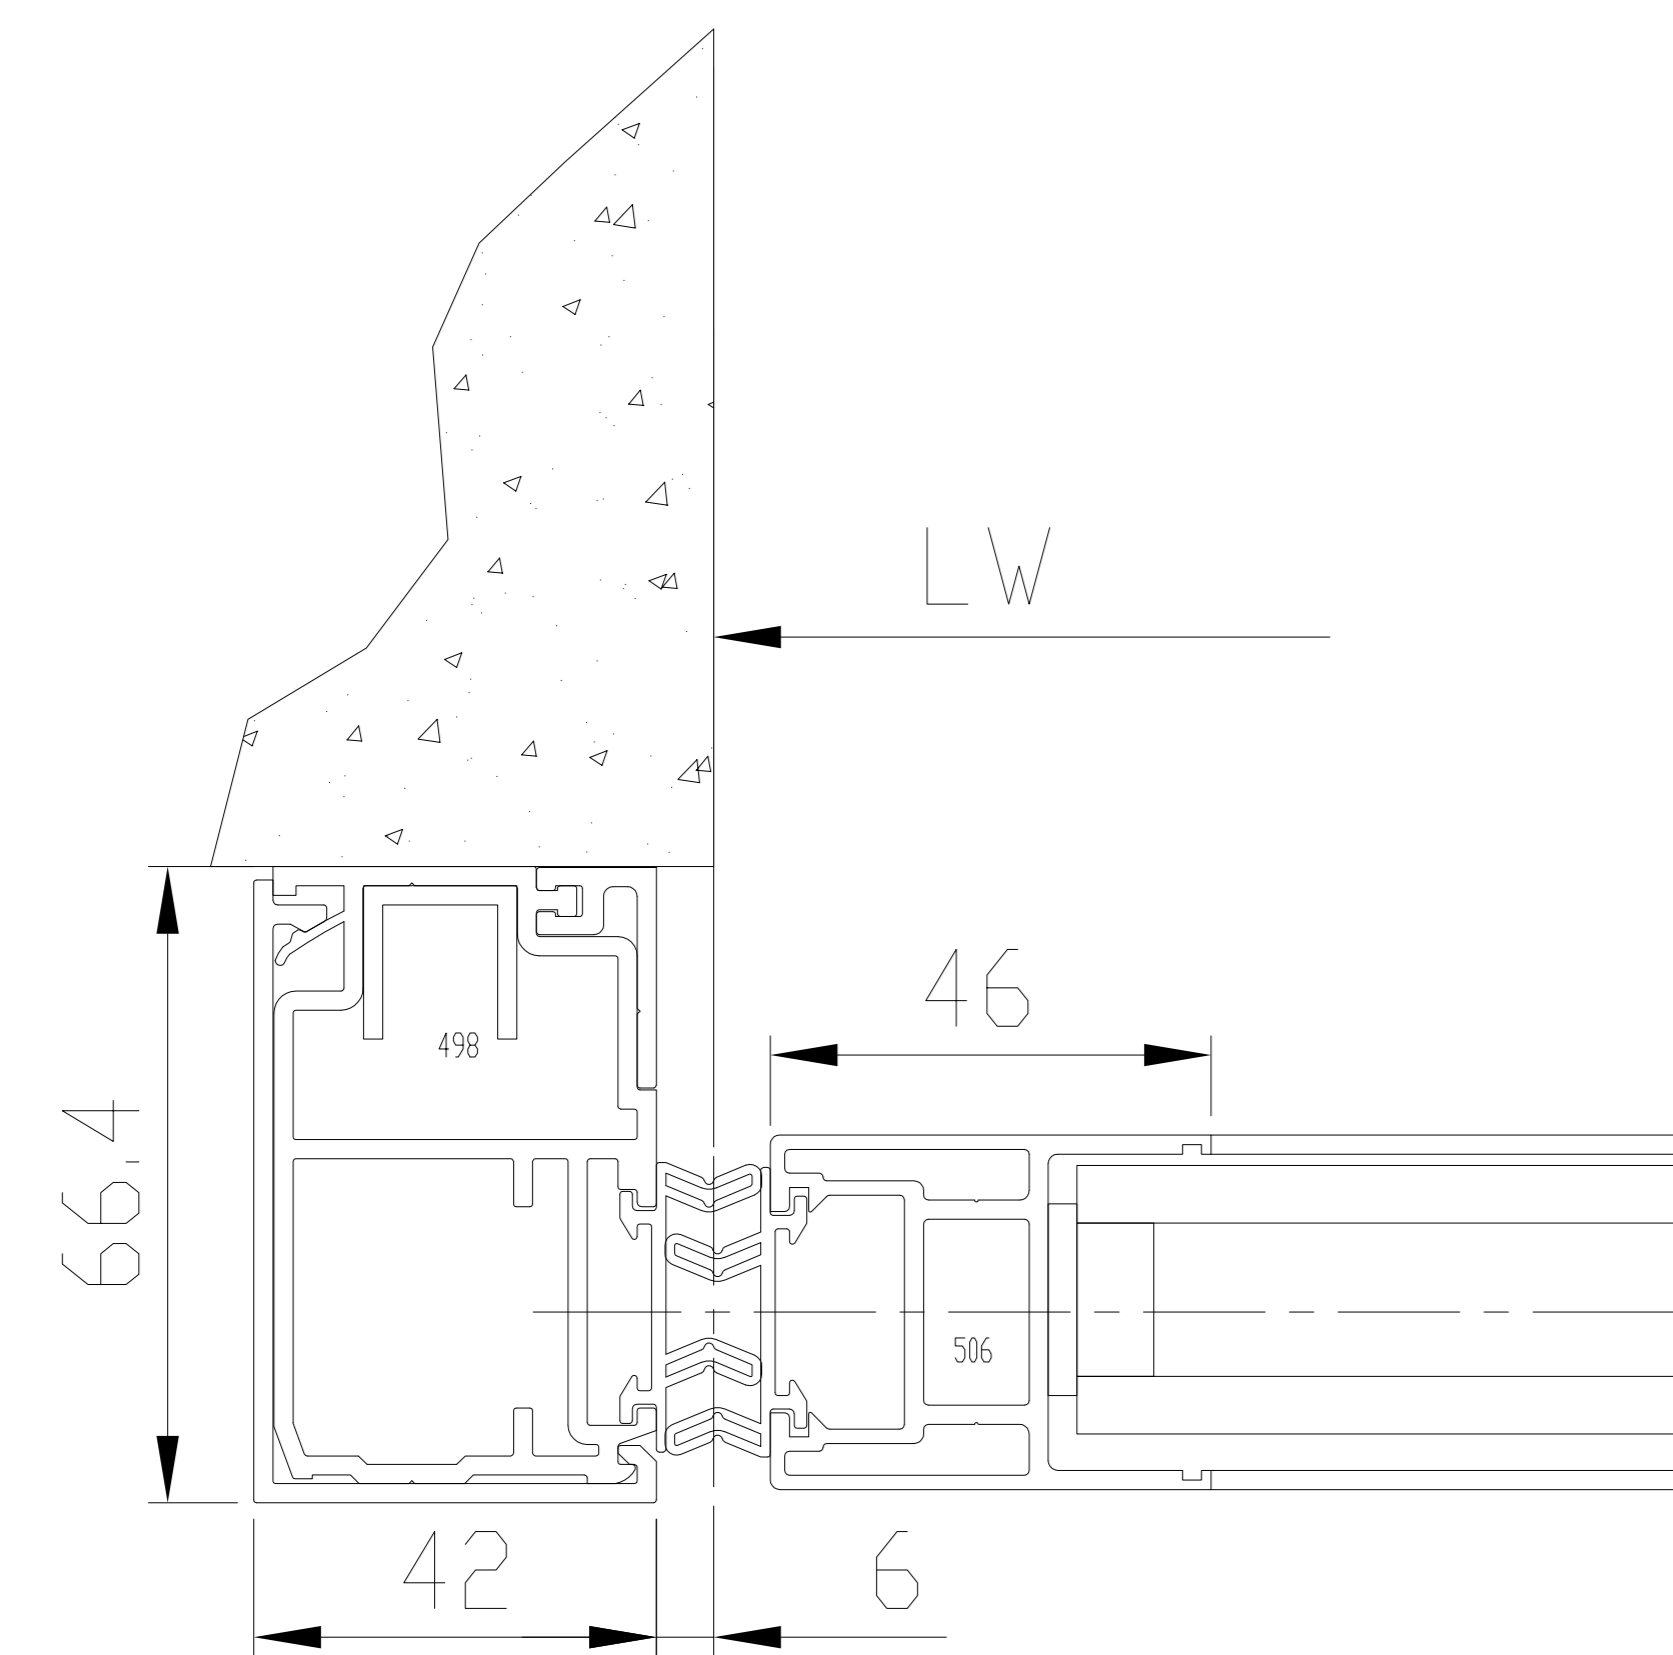

Anfahrprofile - Profilsystem FLEX Green - Schiebetür

ST FLEX Green

11.1

ST FLEX Green

11.2

ST FLEX Green

11.3