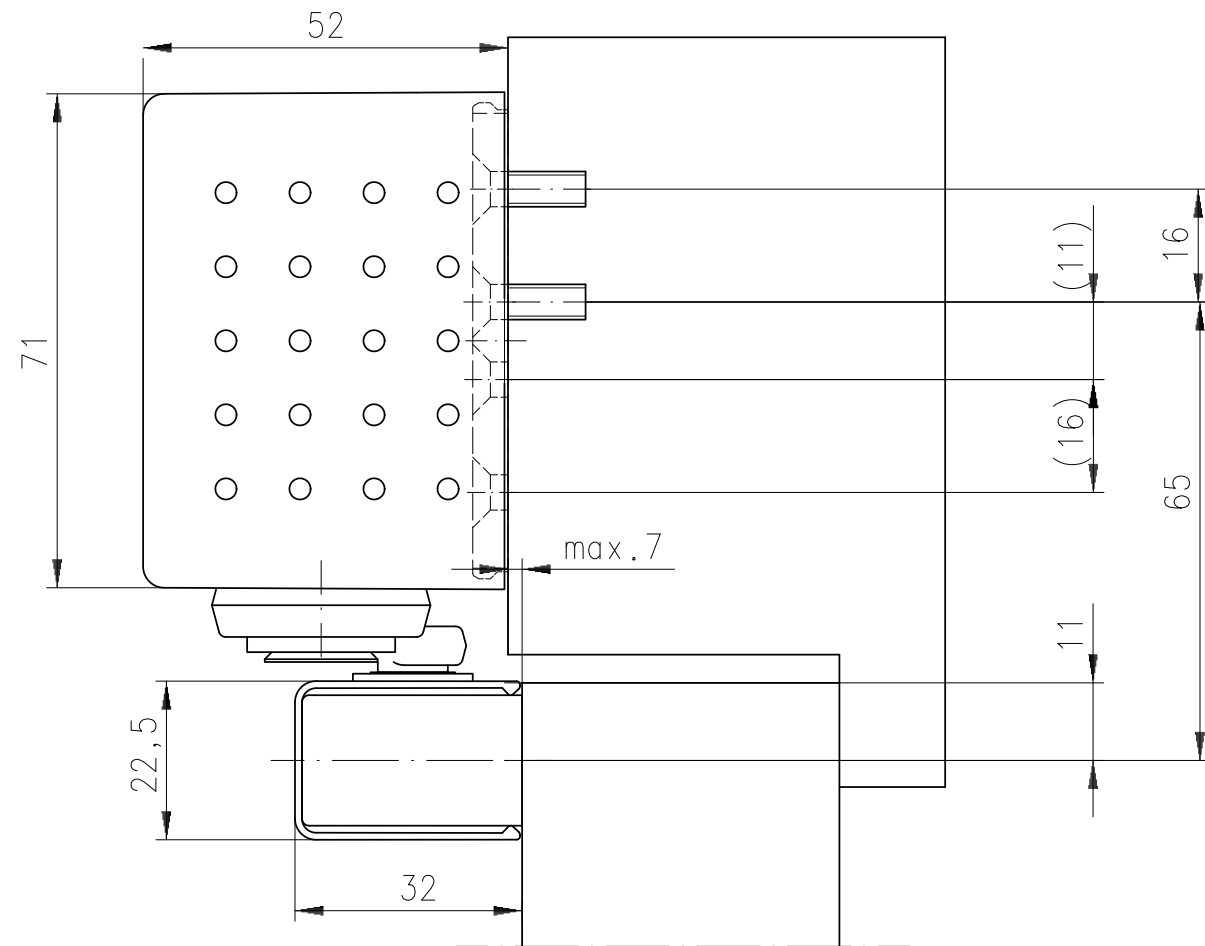

DORMA TS99 EN 2-5 FL Kopfmontage (overhead installation)

Dargestellt: DIN-links, DIN-rechts spiegelbildlich

Maßstab: **1:1**
1:2.5

Gezeichnet: **Schell**
Geprüft: 28.01.2010

Zeichng.-Nr.: **209005-51-6-60**