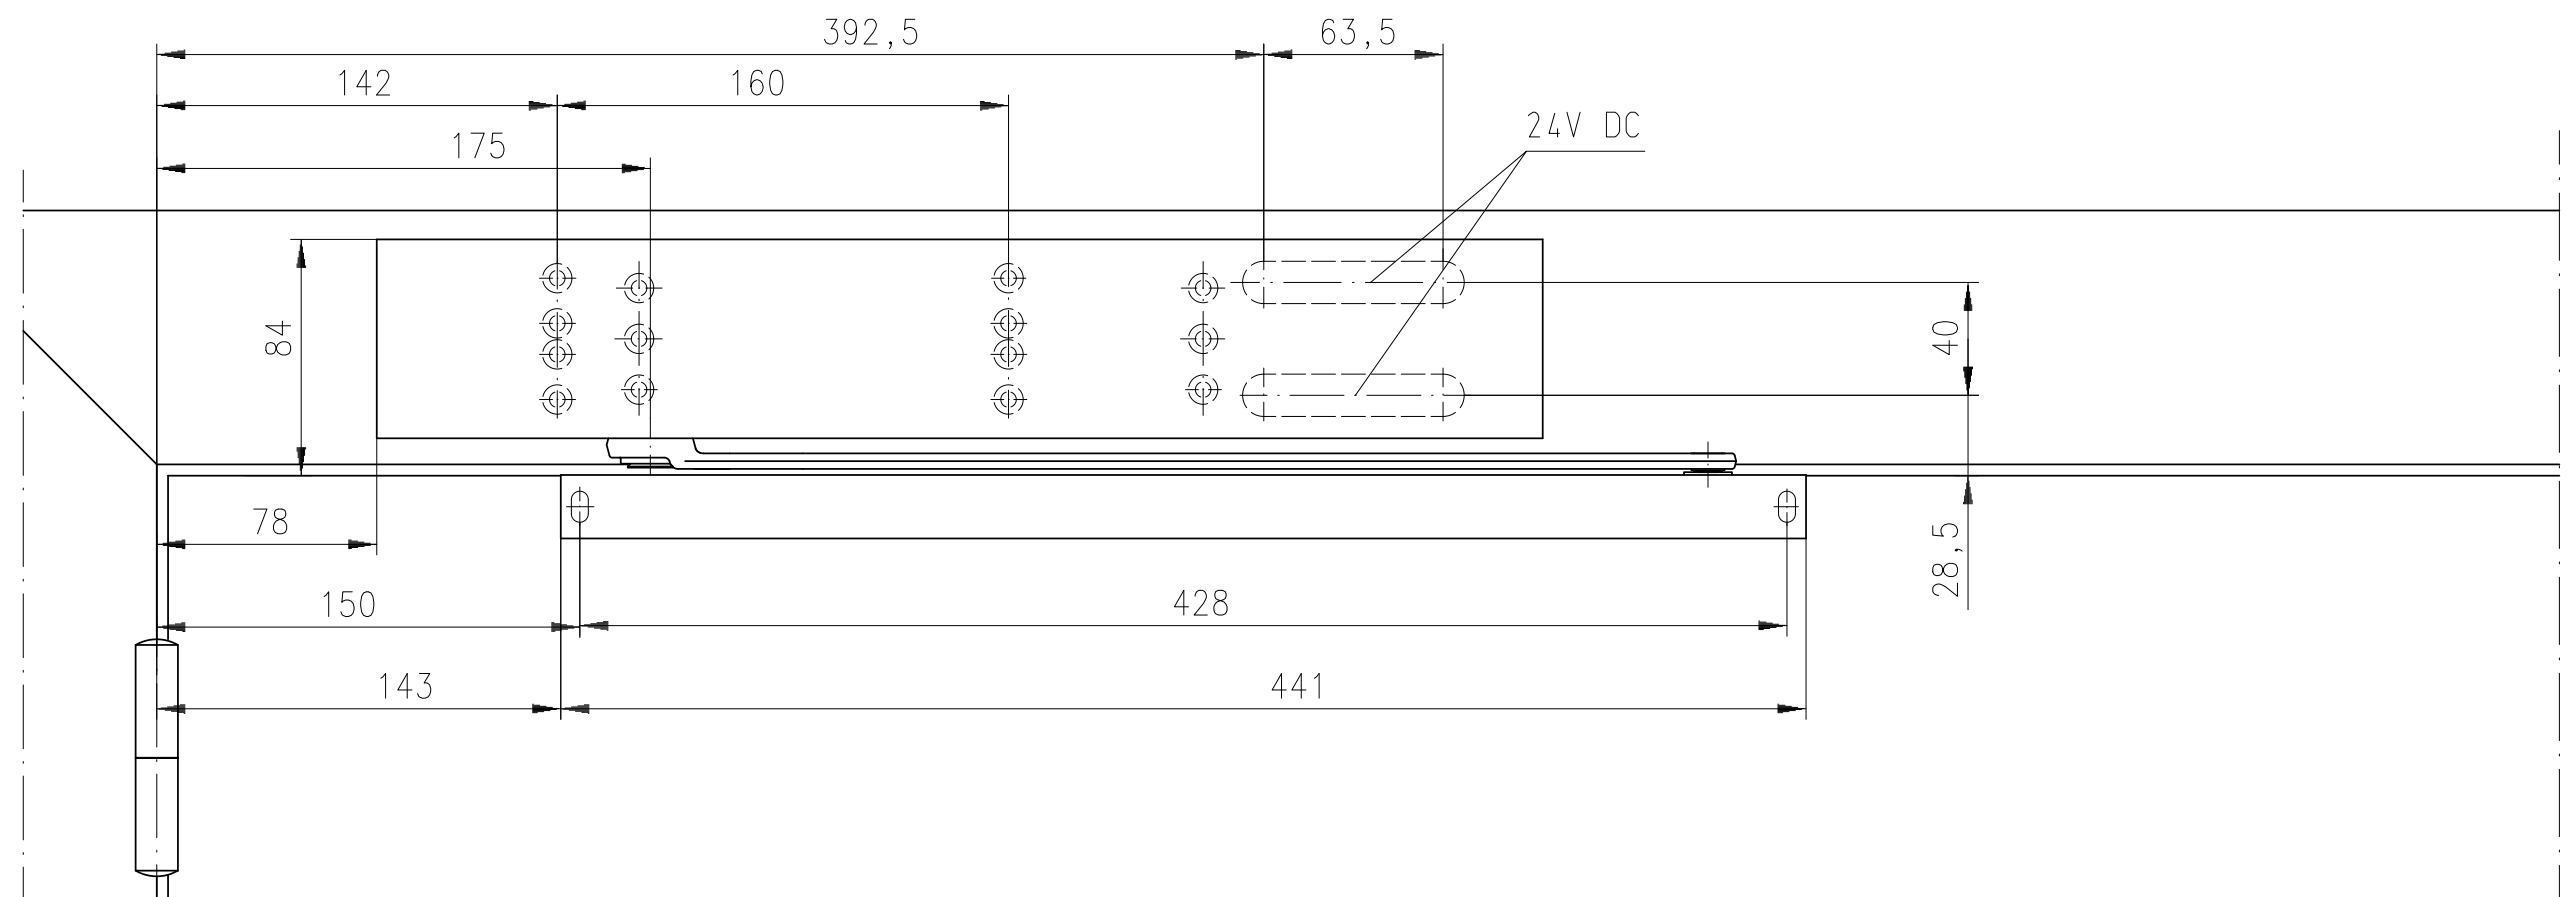

DORMA TS99 EN 2-5 FL Kopfmontage (overhead installation)

Dargestellt: DIN-links, DIN-rechts spiegelbildlich

Maßstab: **1:1**
1:2.5

Gezeichnet: **Schell**
Geprüft: 28.01.2010

Zeichng.-Nr.: **209005-51-6-60**