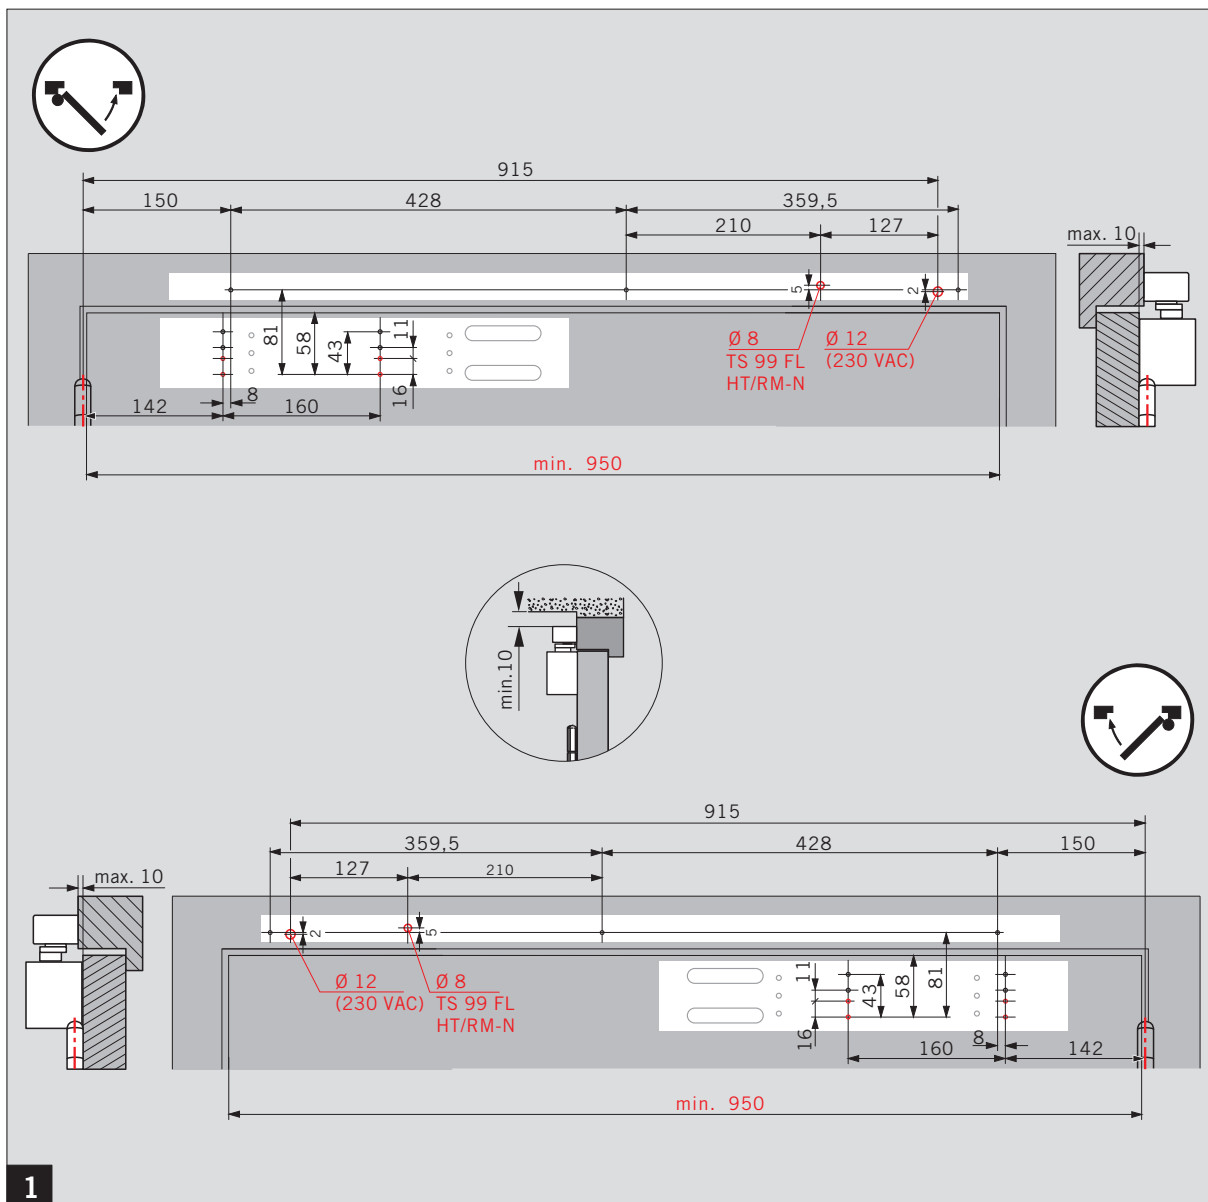

TS 99 FLR-K EN 2-5

Montageanleitung / mounting instructions

WN 059018 45532, 03/18

CE	0432-CPD-0037	DOP_0068	dormakaba Deutschland GmbH			04			
			DORMA Platz 1 D-58 256 Ennepetal			3	8	1	1
			EN 1155:1997+A1:2002			3	8	3-5	

CE	0432-CPD-0189	DOP_0068	dormakaba Deutschland GmbH			13			
			DORMA Platz 1 D-58 256 Ennepetal			4	8	2-5	1
			EN 1154:1996+A1:2002			4	8	2-5	

CE	DIN EN 14637:2008-01	DOP_0068	dormakaba Deutschland GmbH			1			
			DORMA Platz 1 D-58 256 Ennepetal			3	8	1	1
			DIN EN 14637:2008-01			3	8	1	

1