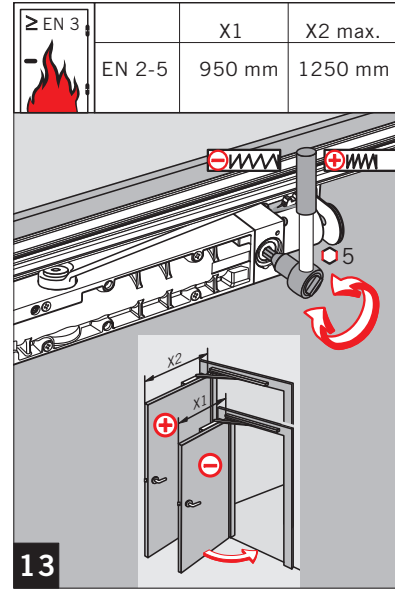

TS 99 FLR-K EN 2-5