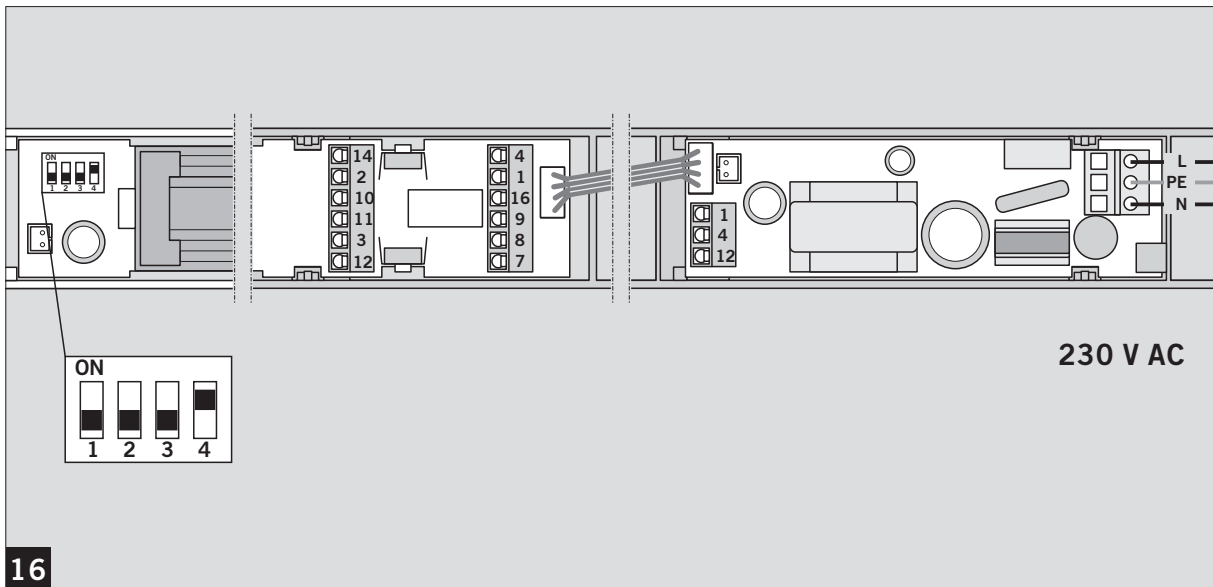

TS 99 FLR-K EN 2-5