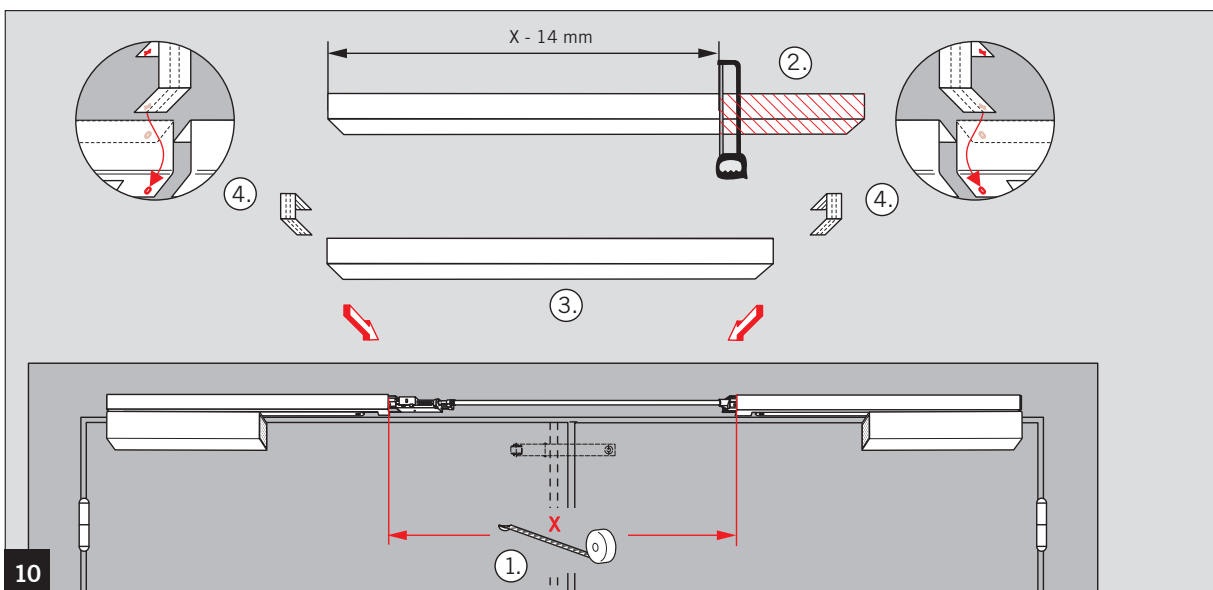

	dormakaba Deutschland GmbH DORMA Platz 1 58 256 Ennepetal	04
	EN 1155:1997/A1:2002/AC:2006	04
0432-CPR-00026-60 DOP_0099	EN 1155:1997/A1:2002/AC:2006	04
	3	1
	8	1
	3-5	1
	1	1
	1	3

G-SR

G-SR

G-SR

G-SR

Änderungen vorbehalten
Subject to change without notice