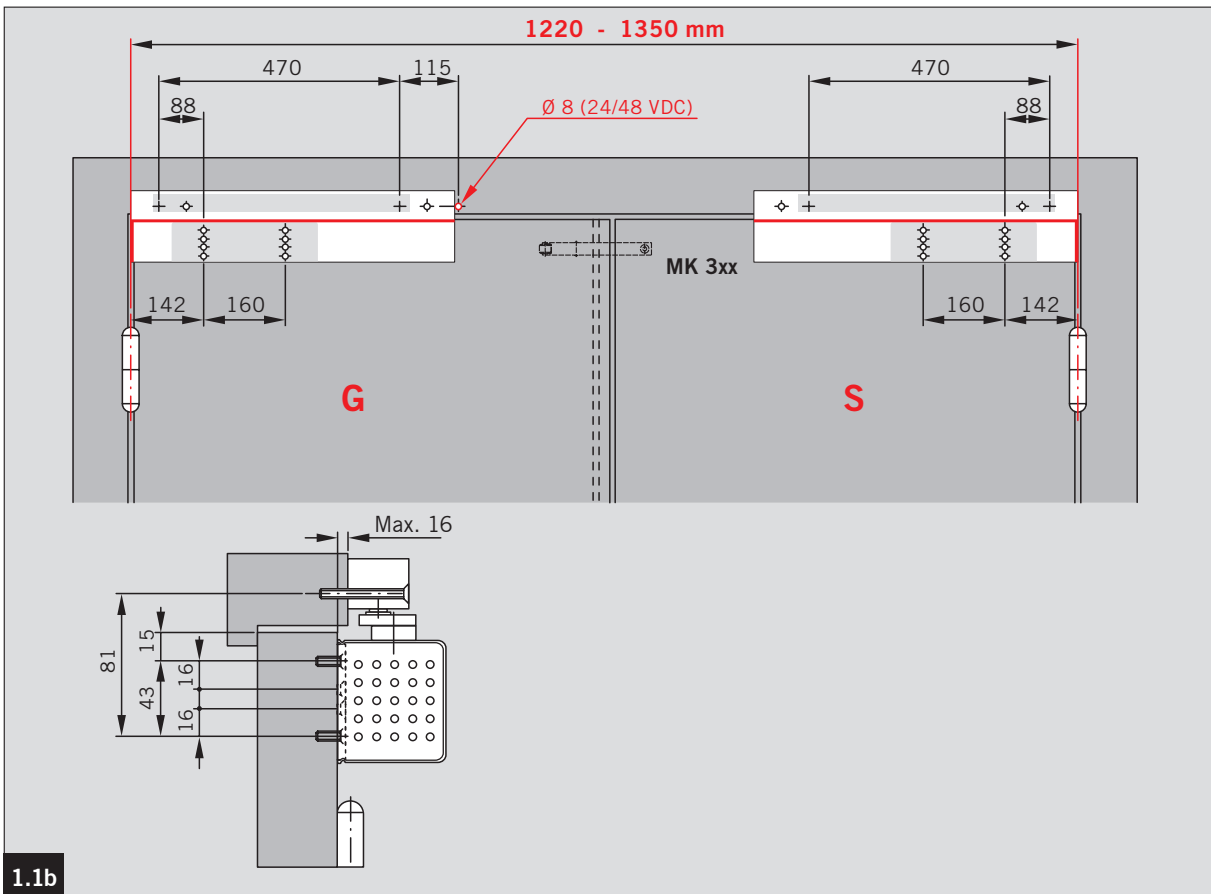

dormakaba Deutschland GmbH DORMA Platz 1 58 256 Ennepetal	04
	EN 1155:1997/A1:2002/AC:2006	04
0432-CPR-00026-60 DOP_0099	EN 1155:1997/A1:2002/AC:2006	04
	3	1
	8	1
	3-5	1
	1	1
	1	3