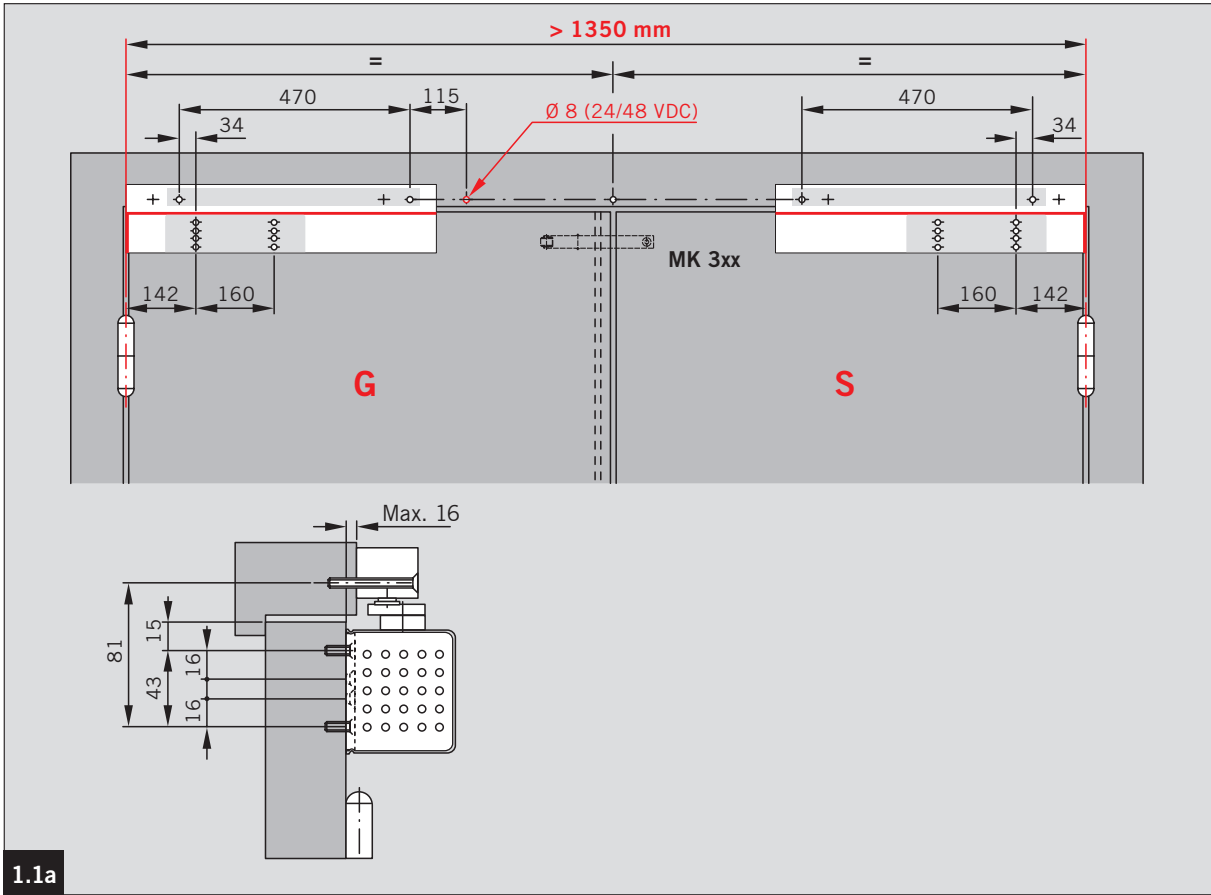

Montageanleitung / Mounting instructions

WN 05683145532
14040 / 2019-11

	dormakaba Deutschland GmbH DORMA Platz 1 58 256 Ennepetal	04
	EN 1158:1997/A1:2002/AC:2006	04
0432-CPR-00026-83 DOP_0080	EN 1158:1997/A1:2002/AC:2006	04
	3	1
	8	1
	3-7	1
	1	1
	1	3

	dormakaba Deutschland GmbH DORMA Platz 1 58 256 Ennepetal	04
	EN 1155:1997/A1:2002/AC:2006	04
0432-CPR-00026-60 DOP_0099	EN 1155:1997/A1:2002/AC:2006	04
	3	1
	8	1
	3-5	1
	1	1
	1	3

G-SR

G-SR

G-SR

G-SR

Änderungen vorbehalten
Subject to change without notice