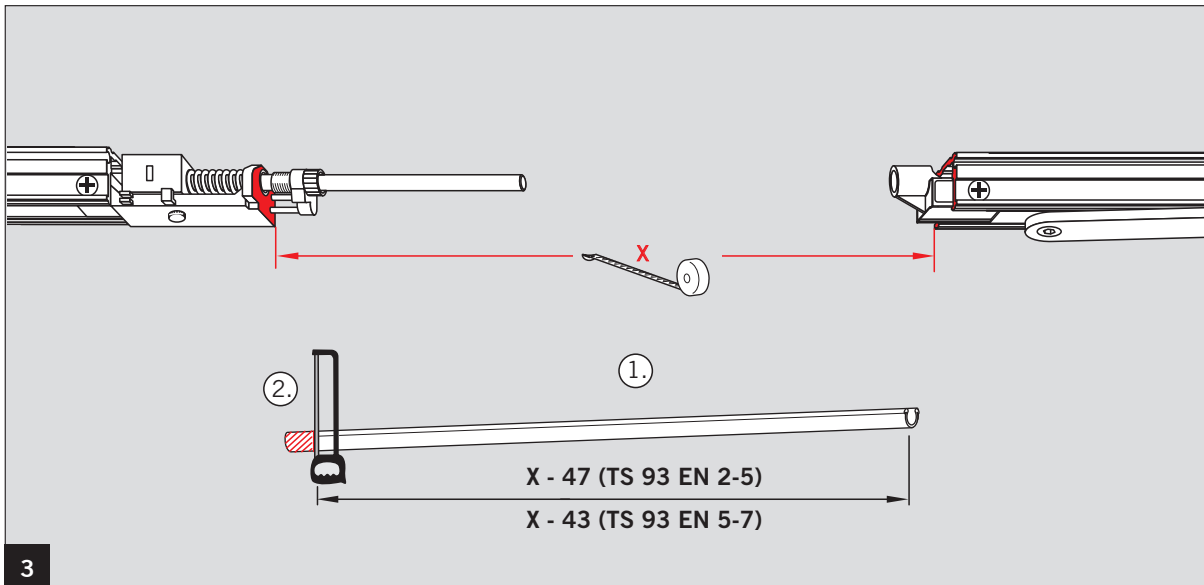

	dormakaba Deutschland GmbH DORMA Platz 1 58 256 Ennepetal	04
	EN 1155:1997/A1:2002/AC:2006	04
0432-CPR-00026-60 DOP_0099	EN 1155:1997/A1:2002/AC:2006	04
	3	1
	8	1
	3-5	1
	1	1
	1	3

G-SR

G-SR

G-SR

G-SR

Änderungen vorbehalten
Subject to change without notice