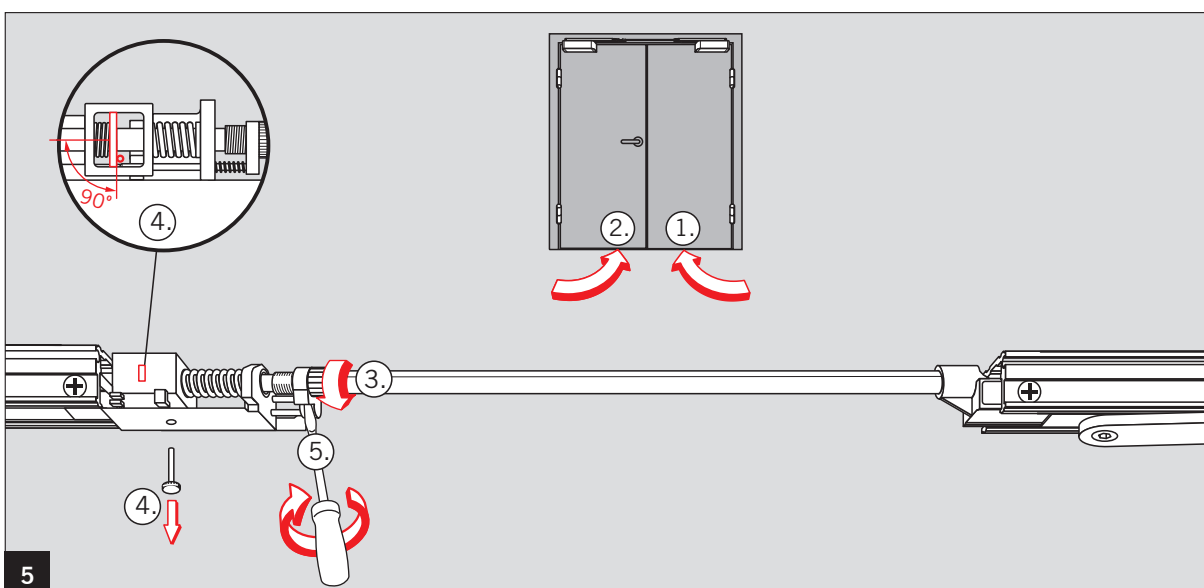

	dormakaba Deutschland GmbH DORMA Platz 1 58 256 Ennepetal	04
	EN 1155:1997/A1:2002/AC:2006	04
0432-CPR-00026-60 DOP_0099	EN 1155:1997/A1:2002/AC:2006	04
	3	1
	8	1
	3-5	1
	1	1
	1	3

G-SR

G-SR

G-SR

G-SR

Änderungen vorbehalten
Subject to change without notice