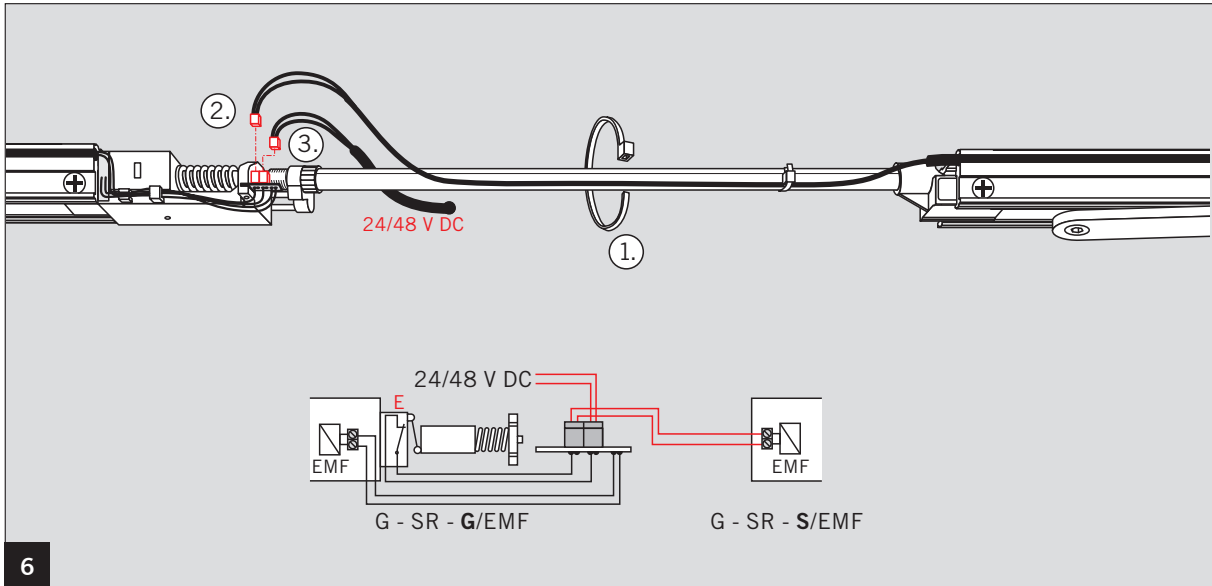

	dormakaba Deutschland GmbH DORMA Platz 1 58 256 Ennepetal	04
	EN 1155:1997/A1:2002/AC:2006	04
0432-CPR-00026-60 DOP_0099	EN 1155:1997/A1:2002/AC:2006	04
	3	1
	8	1
	3-5	1
	1	1
	1	3

G-SR

G-SR

G-SR

G-SR

Änderungen vorbehalten
Subject to change without notice