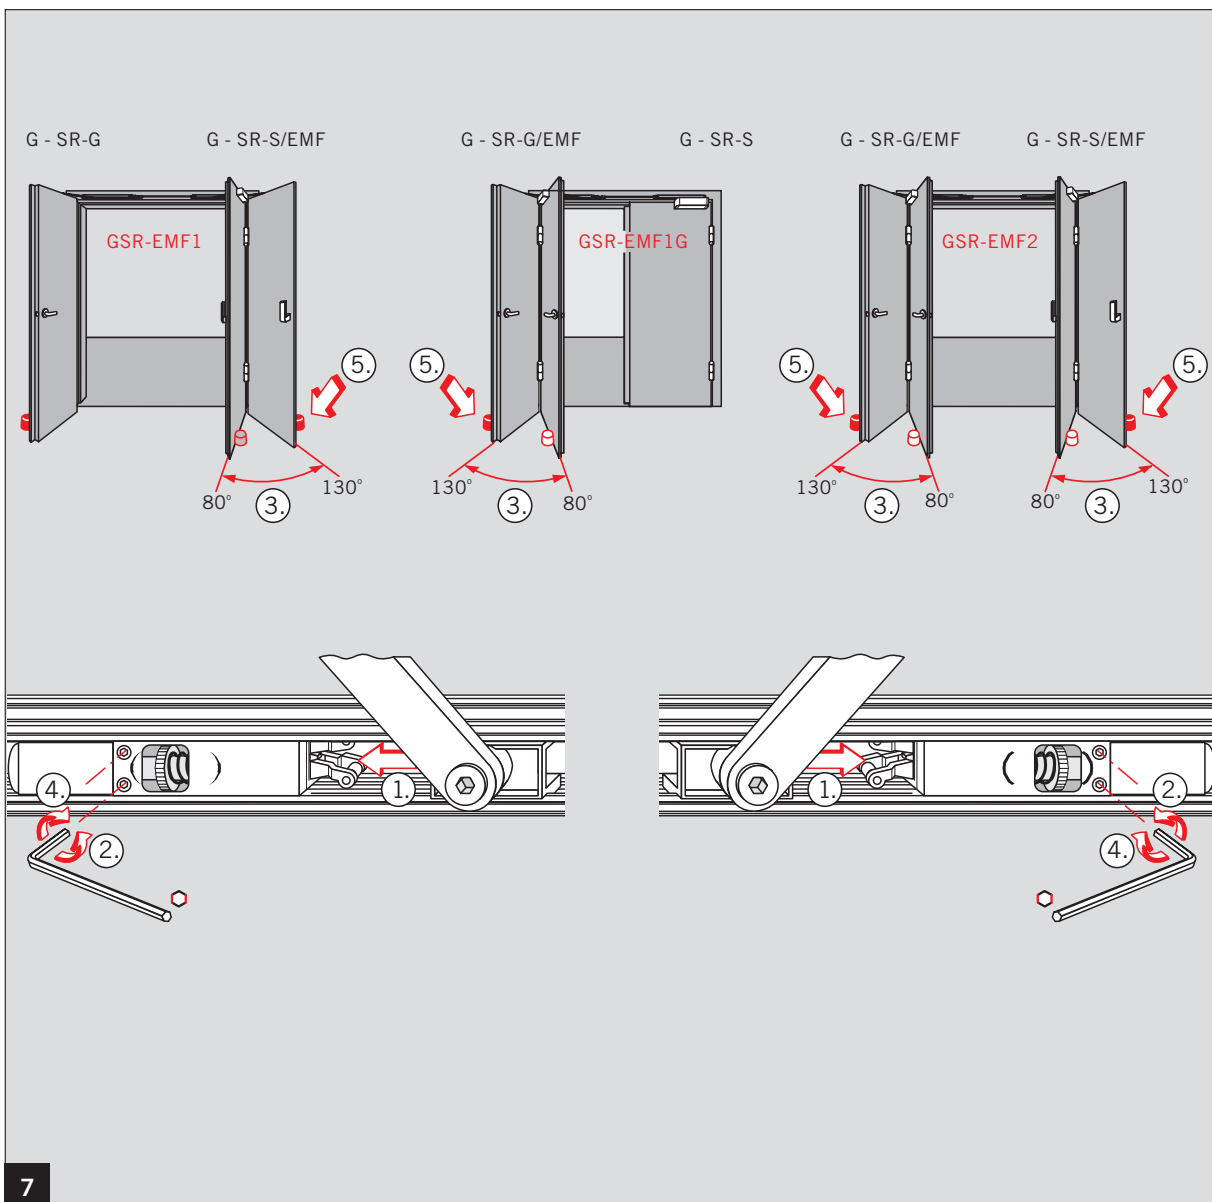

	dormakaba Deutschland GmbH DORMA Platz 1 58 256 Ennepetal	04
	EN 1155:1997/A1:2002/AC:2006	04
0432-CPR-00026-60 DOP_0099	EN 1155:1997/A1:2002/AC:2006	04
	3	1
	8	1
	3-5	1
	1	1
	1	3

G-SR

G-SR

G-SR

G-SR

Änderungen vorbehalten
Subject to change without notice