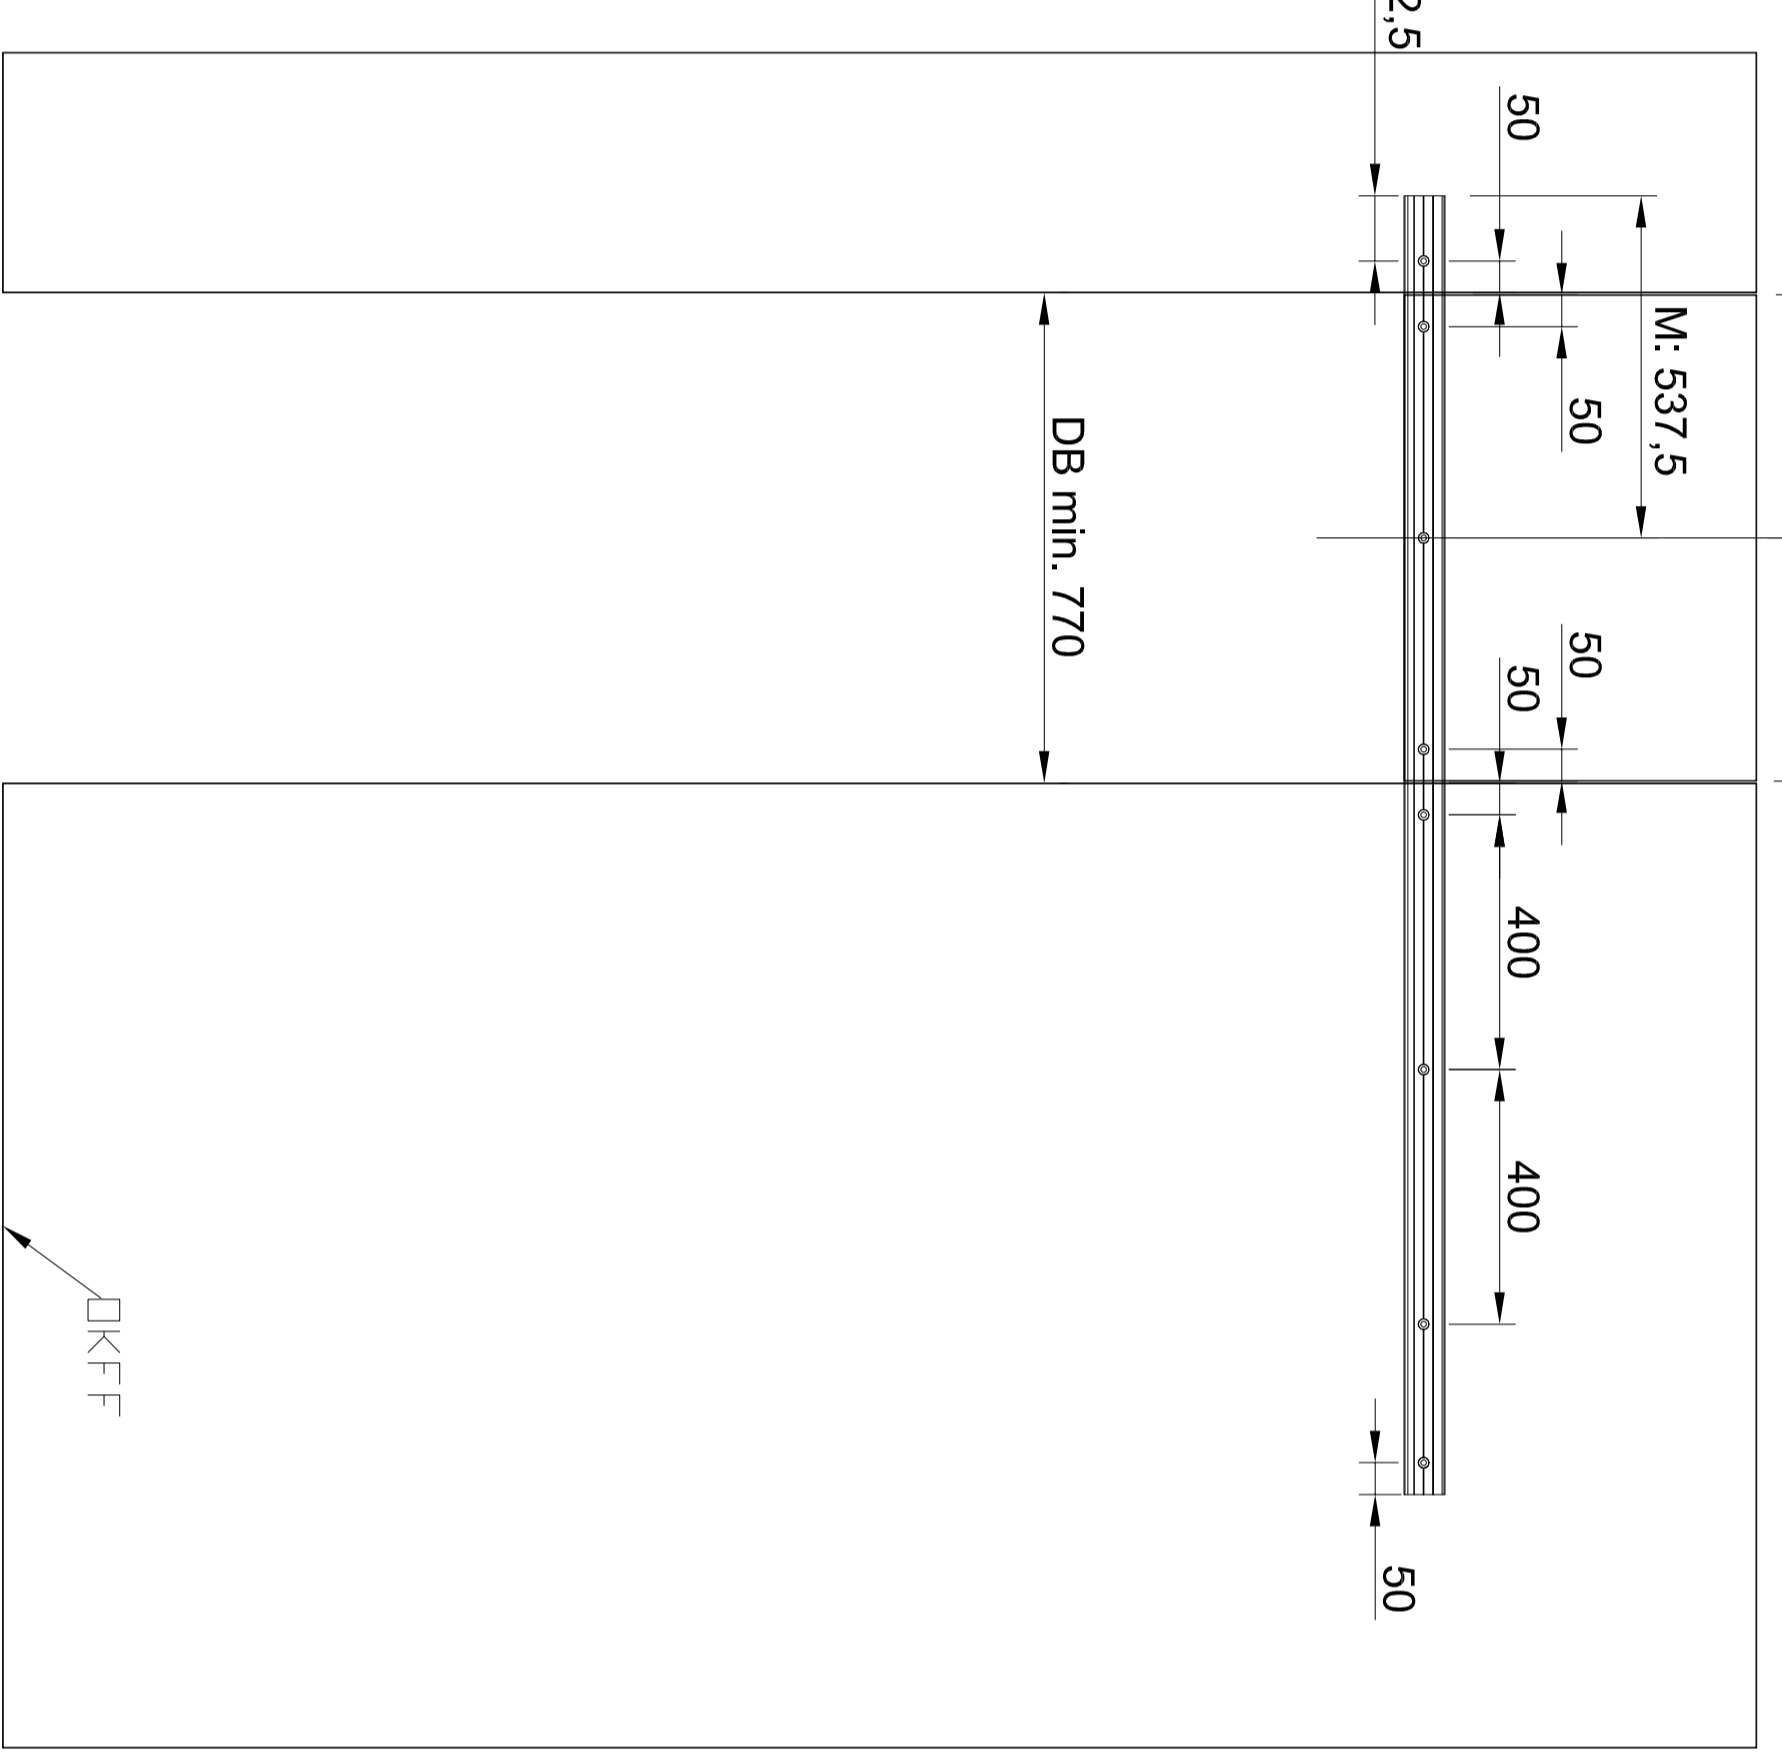

Dargestellt Ausführungsbeispiel CS 80 Magneo Set 1000

CS80	DB min.	DB max.	LV	M	C	L min.
Set 875	650mm	810mm	LV1 1750mm	475mm	575mm	1880mm
Set 1000	770mm	935mm	LV2 2000mm	537.5mm	700mm	2130mm
Set 1125	895mm	1060mm	LV3 2250mm	600mm	825mm	2380mm