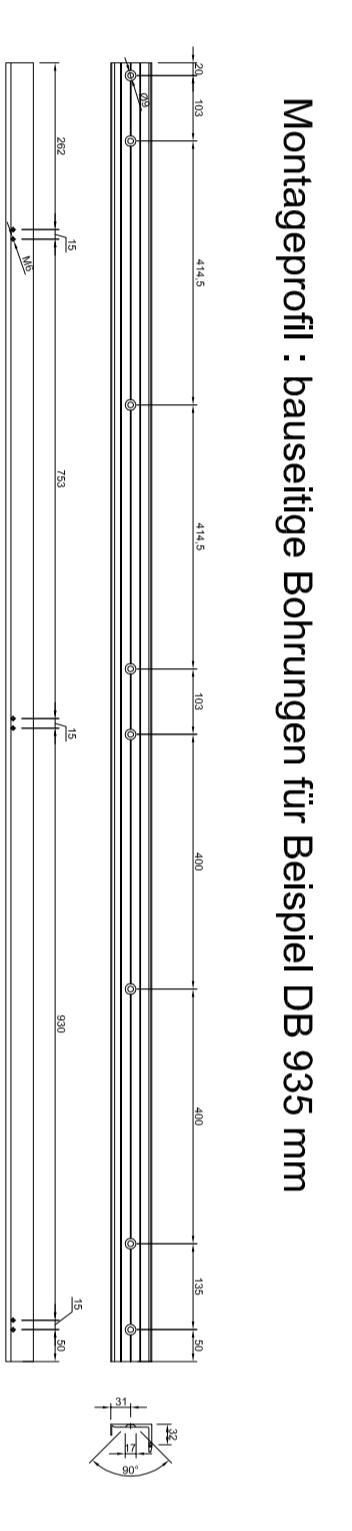

Dargestellt Ausführungsbeispiel CS 80 Magneo Set 1000

CS80	DB min.	DB max.	LV	M	C	L min.
Set 875	650mm	810mm	LV1 1750mm	475mm	575mm	1880mm
Set 1000	770mm	935mm	LV2 2000mm	537.5mm	700mm	2130mm
Set 1125	895mm	1060mm	LV3 2250mm	600mm	825mm	2380mm