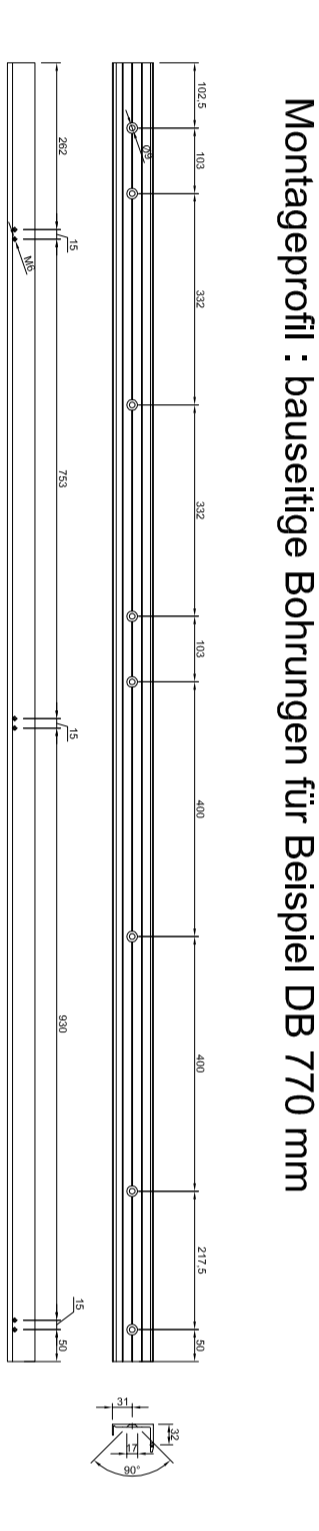

Dargestellt Ausführungsbeispiel CS 80 Magneo Set 1000

CS80	DB min.	DB max.	LV	M	C	L min.
Set 875	650mm	810mm	LV1 1750mm	475mm	575mm	1880mm
Set 1000	770mm	935mm	LV2 2000mm	537.5mm	700mm	2130mm
Set 1125	895mm	1060mm	LV3 2250mm	600mm	825mm	2380mm