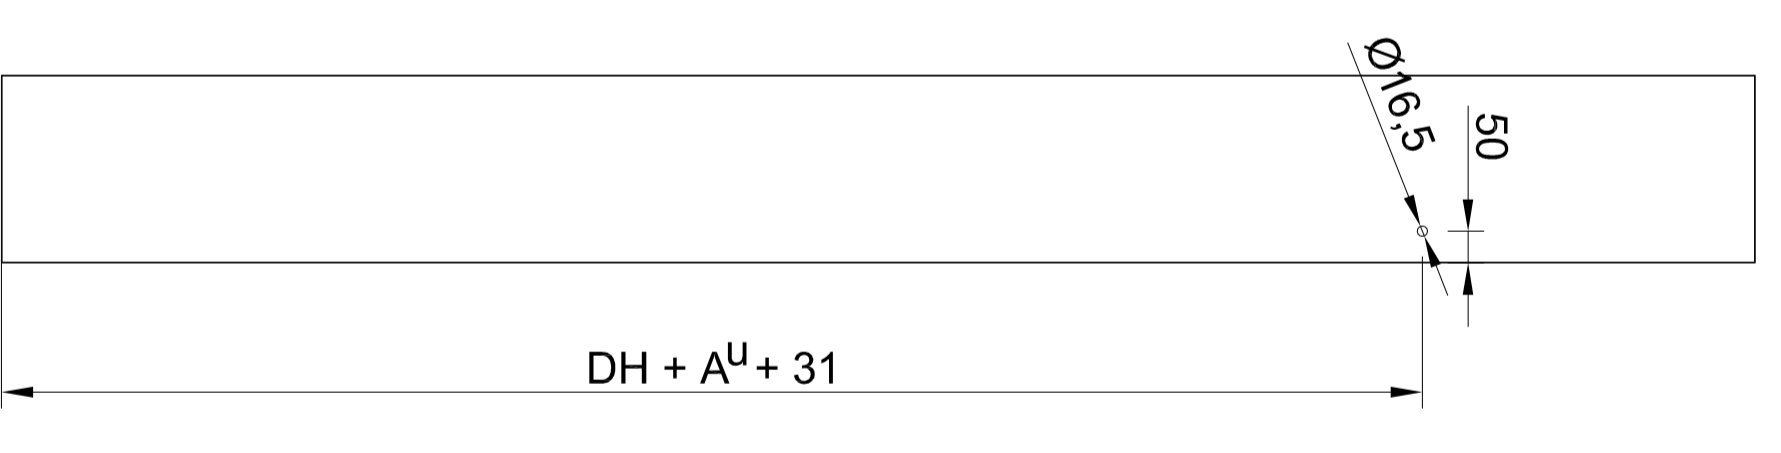

Dargestellt Ausführungsbeispiel CS 80 Magneo Set 1000

CS80	DB min.	DB max.	LV	M	C	L min.
Set 875	650mm	810mm	LV1 1750mm	475mm	575mm	1880mm
Set 1000	770mm	935mm	LV2 2000mm	537.5mm	700mm	2130mm
Set 1125	895mm	1060mm	LV3 2250mm	600mm	825mm	2380mm