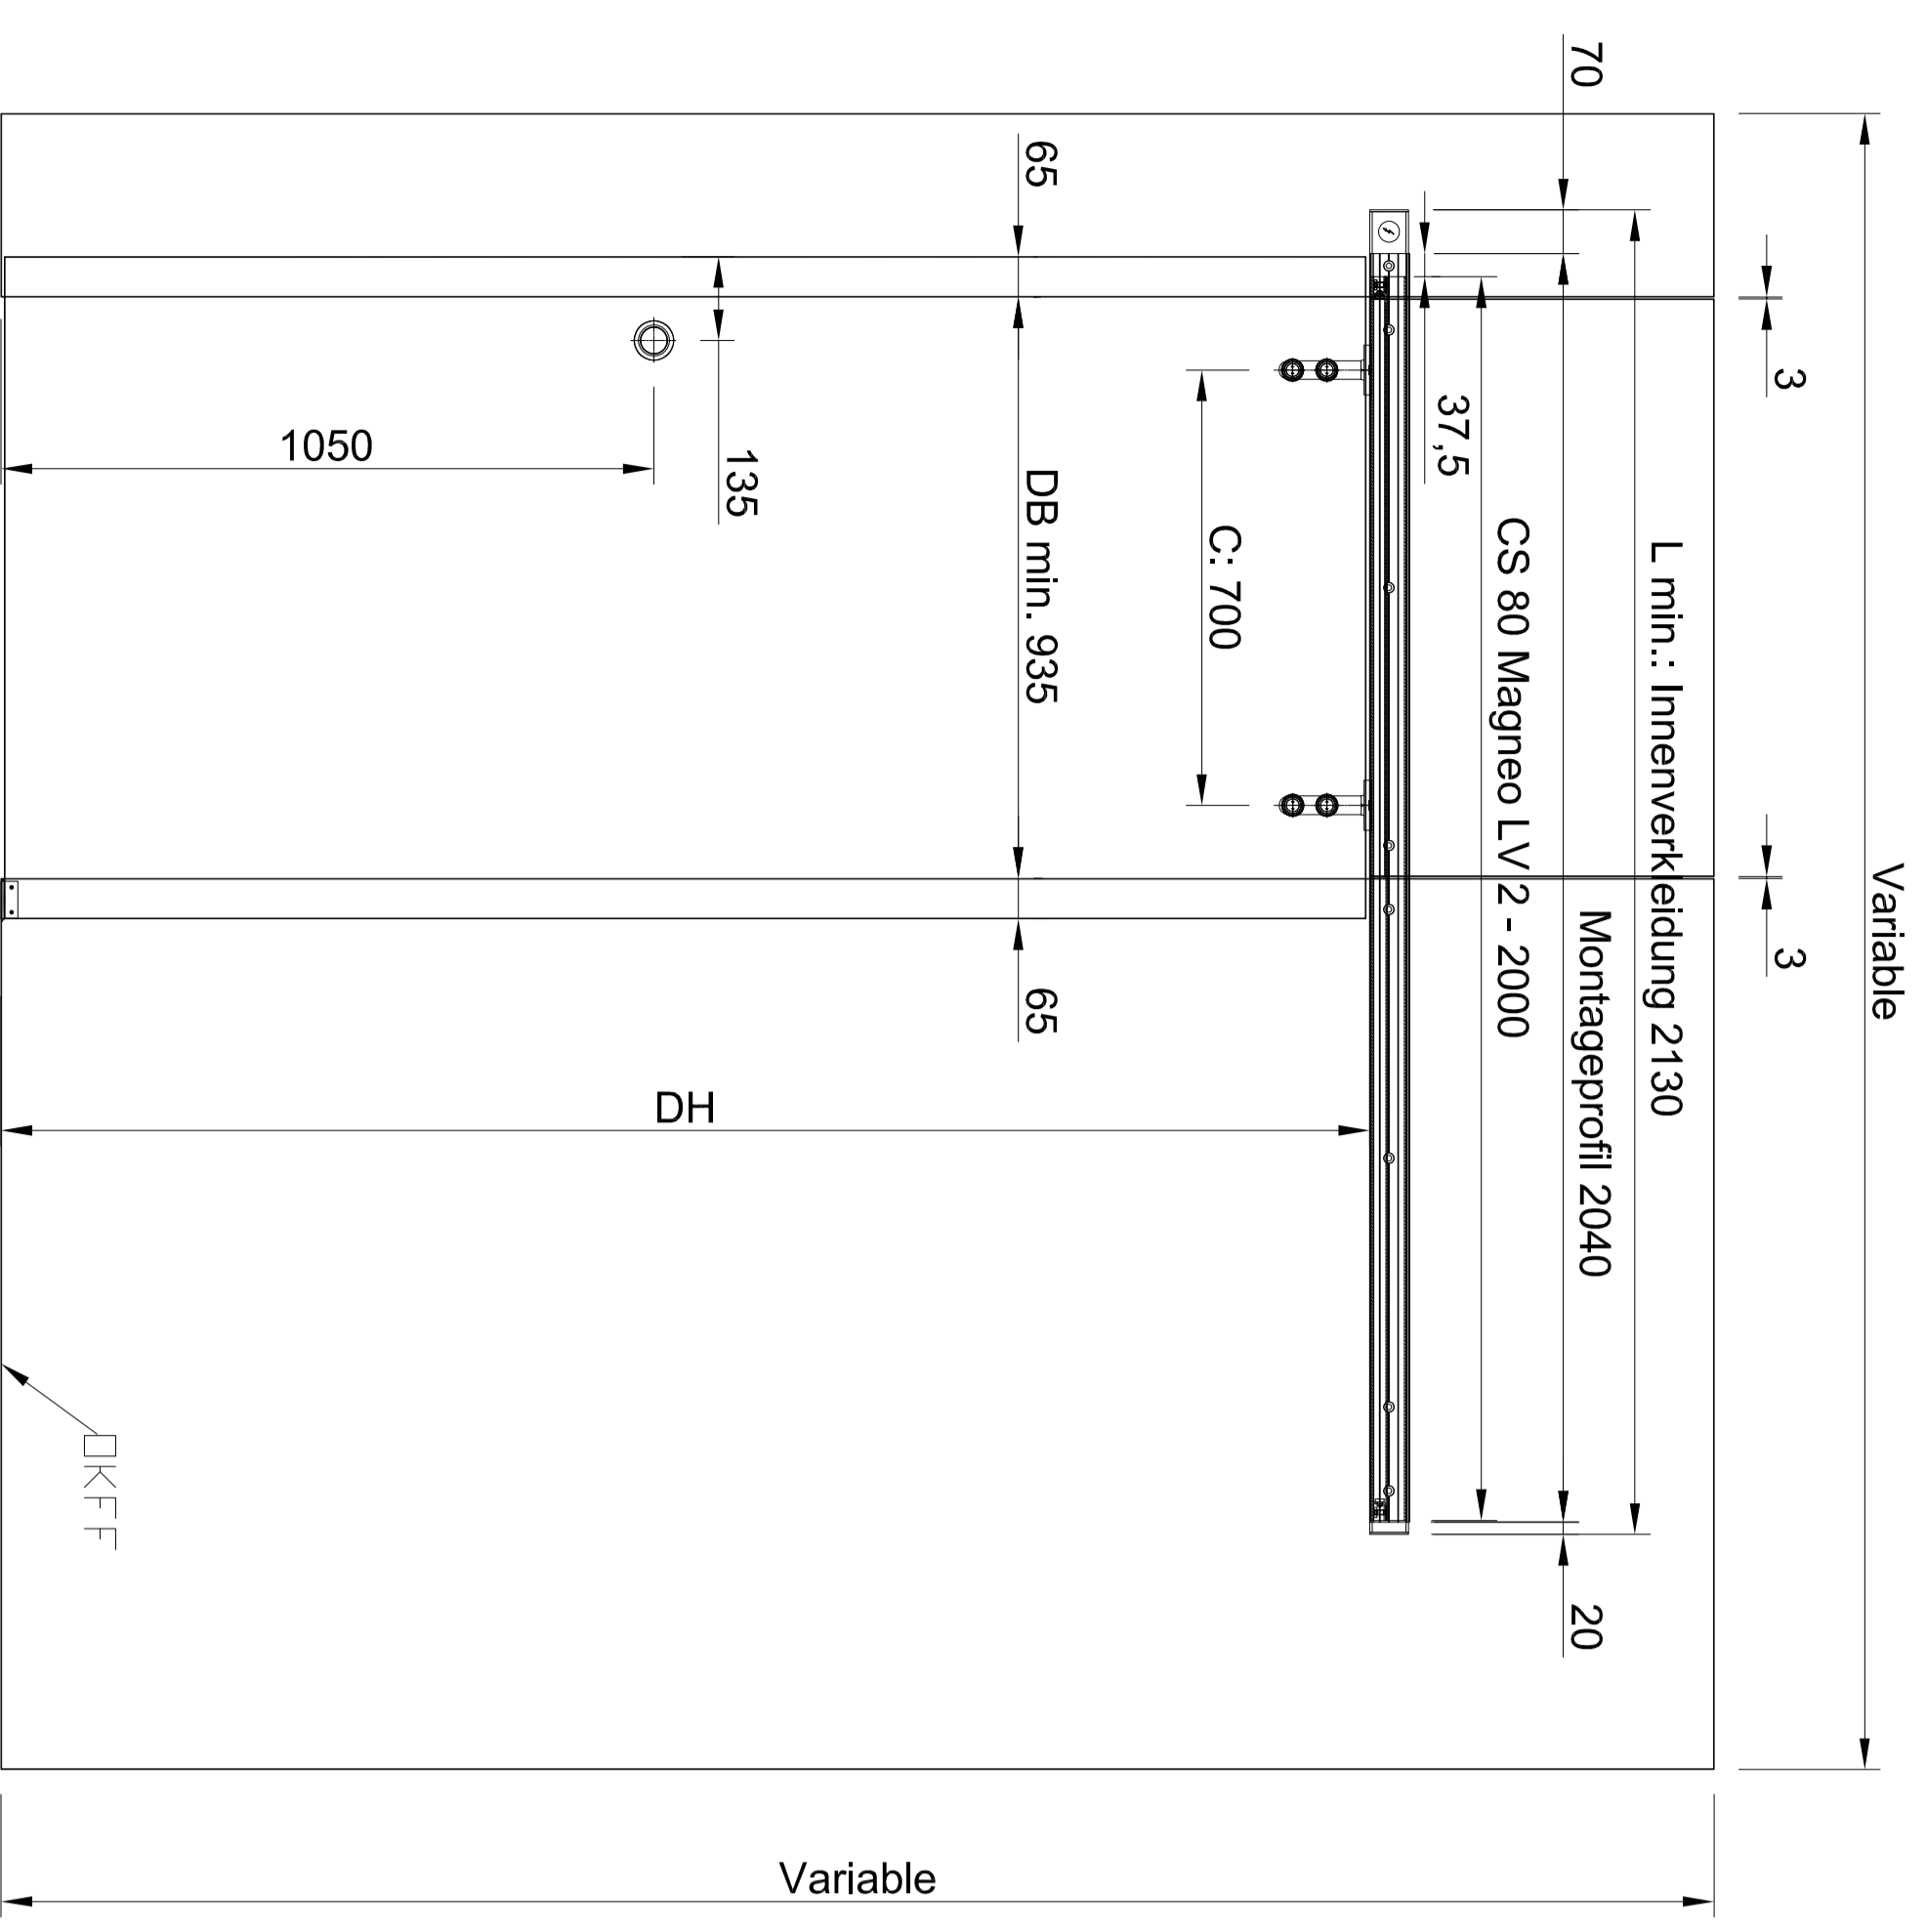

Dargestellt Ausführungsbeispiel CS 80 Magneo Set 1000

CS80	DB min.	DB max.	LV	M	C	L min.
Set 875	650mm	810mm	LV1 1750mm	475mm	575mm	1880mm
Set 1000	770mm	935mm	LV2 2000mm	537.5mm	700mm	2130mm
Set 1125	895mm	1060mm	LV3 2250mm	600mm	825mm	2380mm