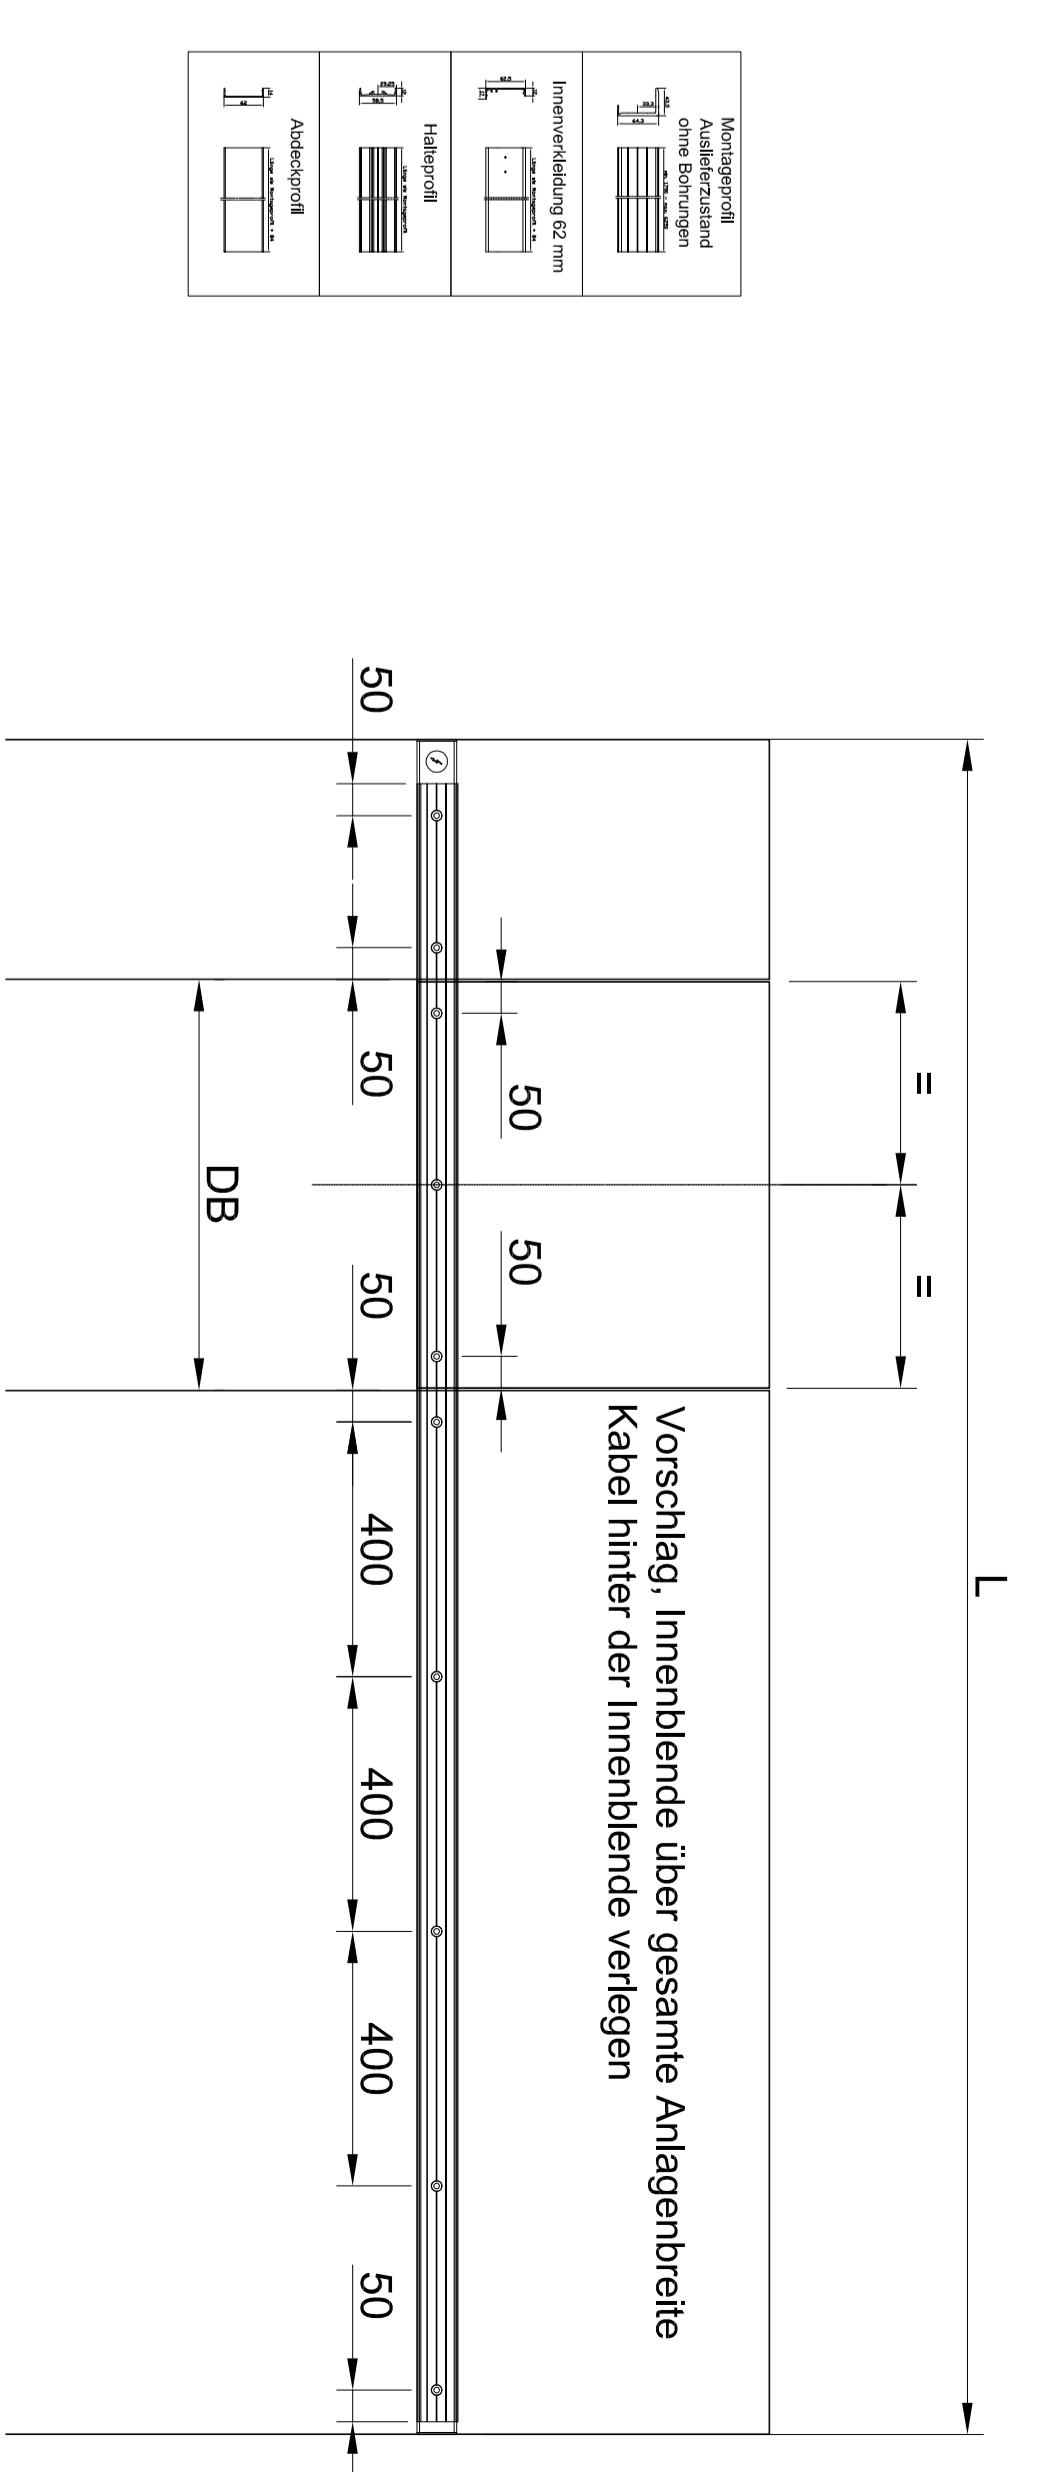

Dargestellt Ausführungsbeispiel CS 80 Magneo Set 1000

CS80	DB min.	DB max.	LV	M	C	L min.
Set 875	650mm	810mm	LV1 1750mm	475mm	575mm	1880mm
Set 1000	770mm	935mm	LV2 2000mm	537.5mm	700mm	2130mm
Set 1125	895mm	1060mm	LV3 2250mm	600mm	825mm	2380mm