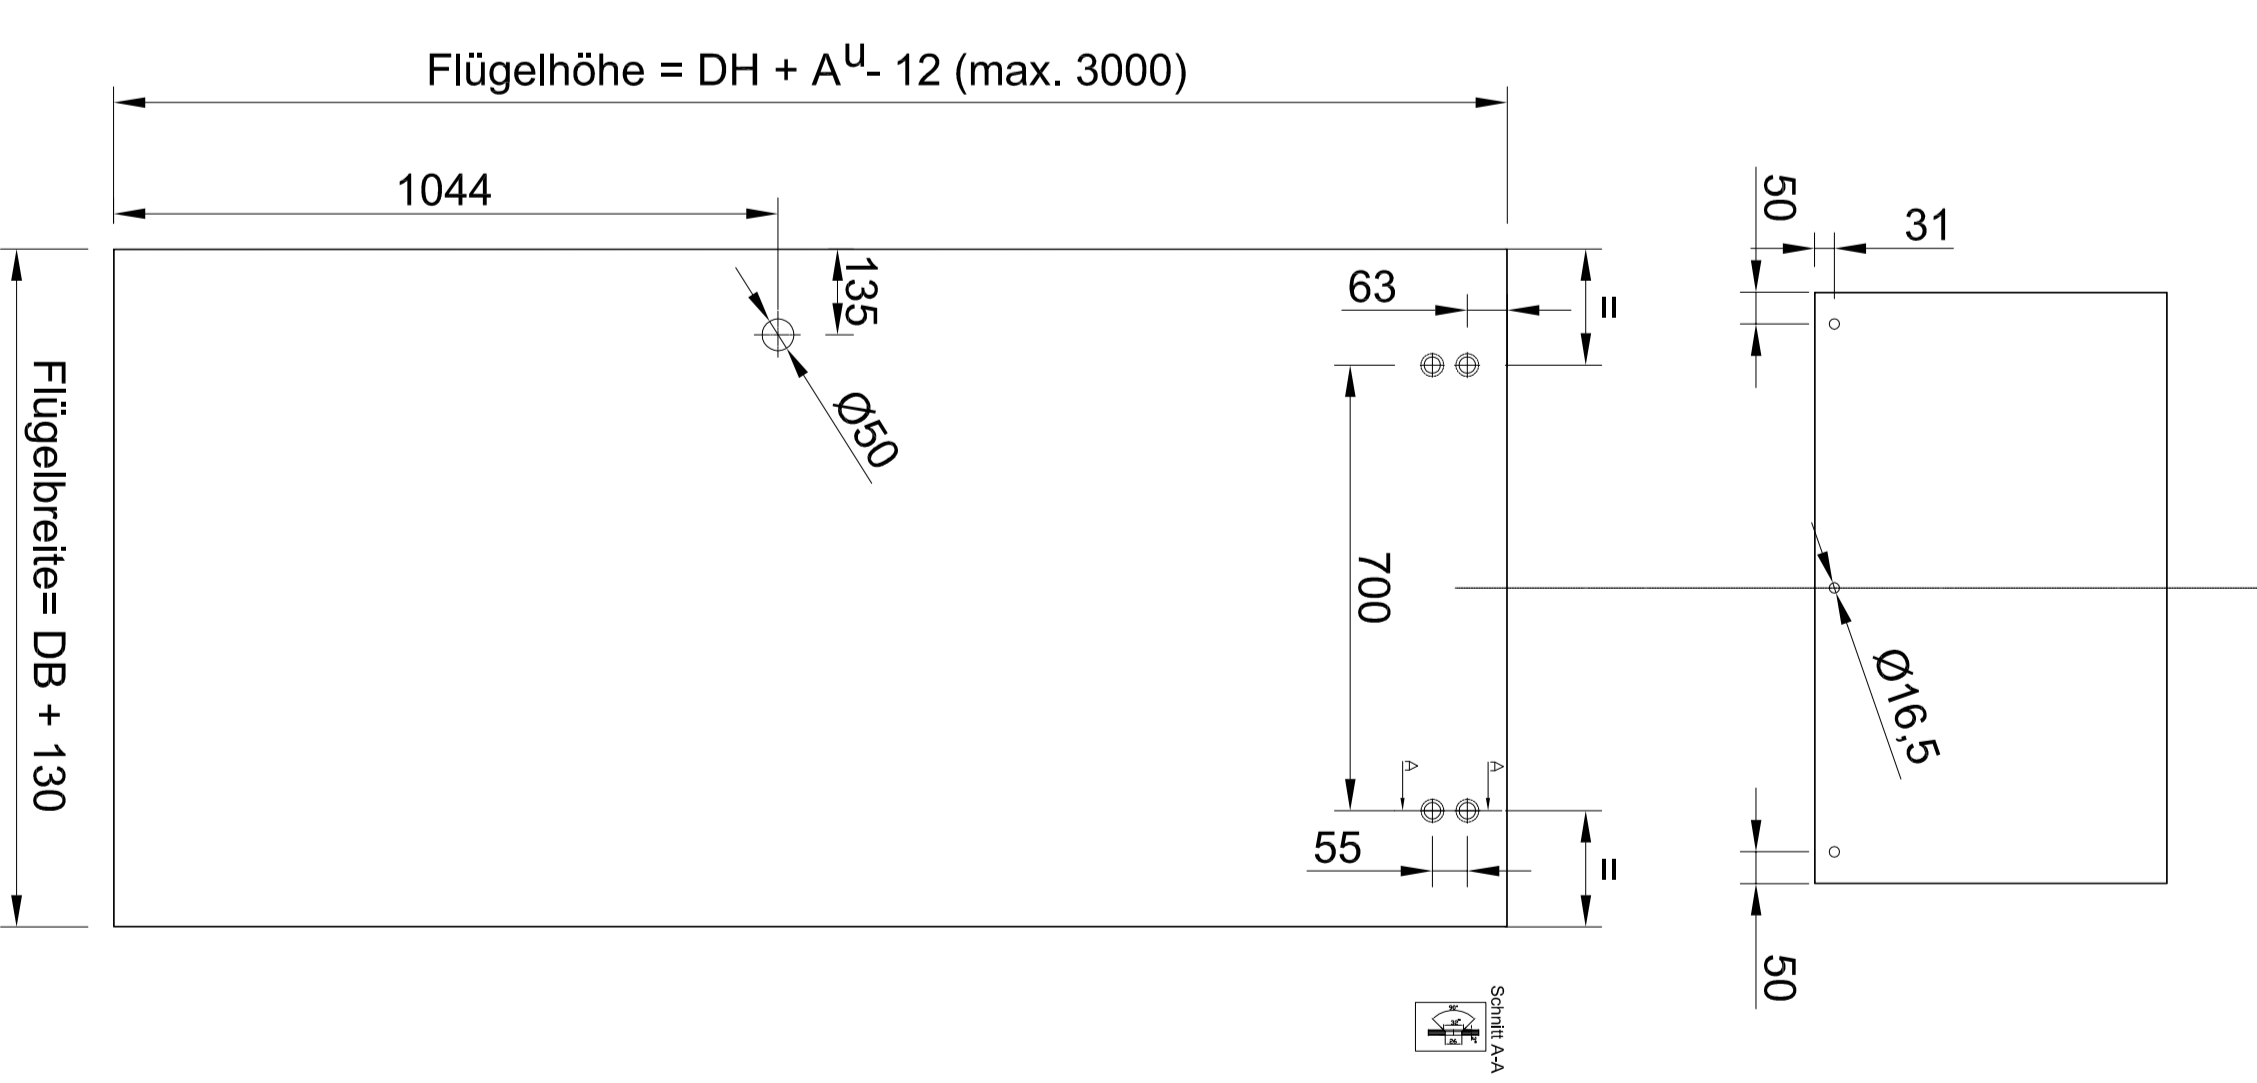

Dargestellt Ausführungsbeispiel CS 80 Magneo Set 1000

CS80	DB min.	DB max.	LV	M	C	L min.
Set 875	650mm	810mm	LV1 1750mm	475mm	575mm	1880mm
Set 1000	770mm	935mm	LV2 2000mm	537.5mm	700mm	2130mm
Set 1125	895mm	1060mm	LV3 2250mm	600mm	825mm	2380mm