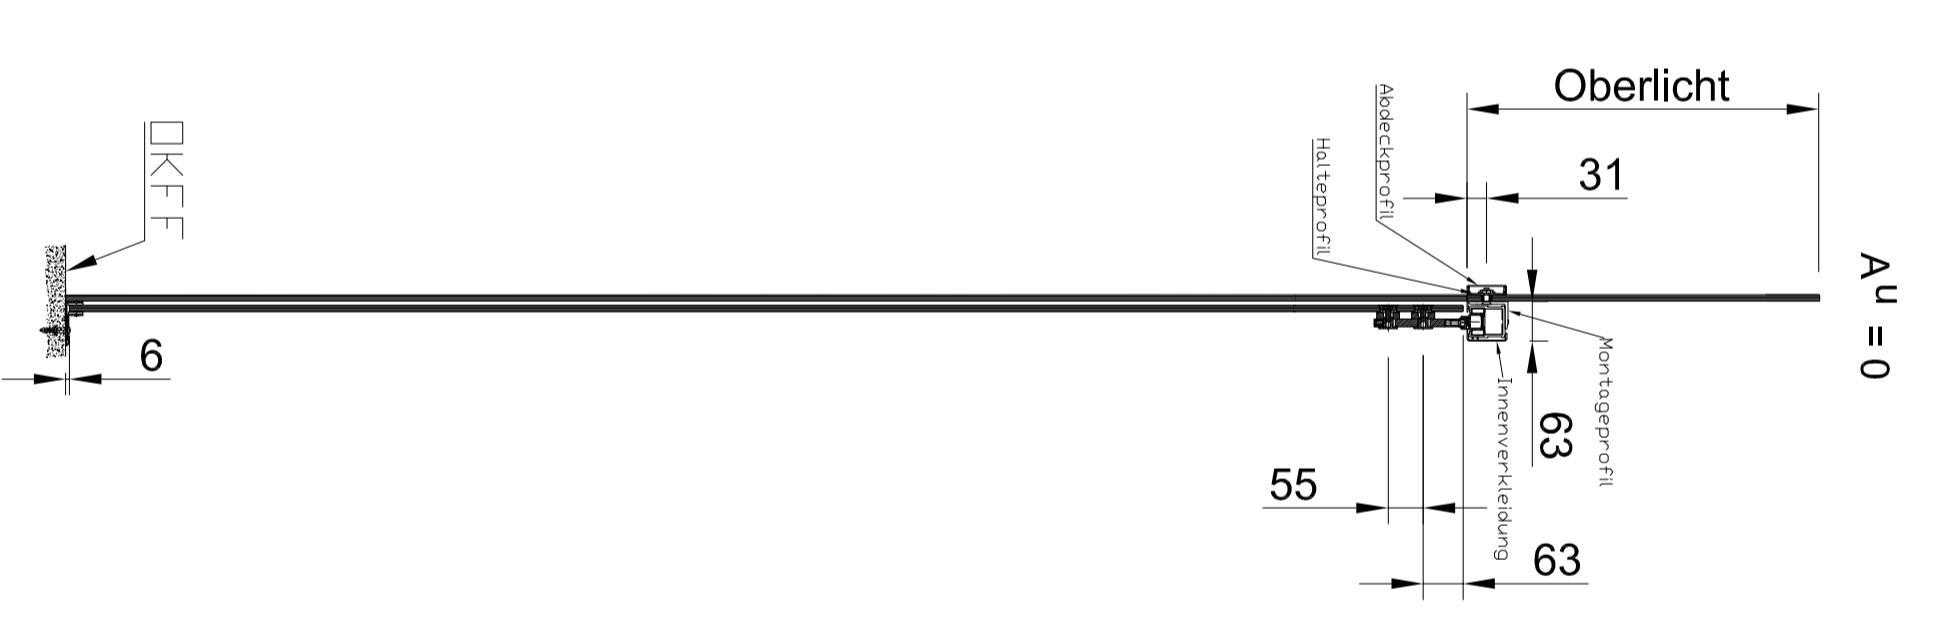

Dargestellt Ausführungsbeispiel CS 80 Magneo Set 1000

CS80	DB min.	DB max.	LV	M	C	L min.
Set 875	650mm	810mm	LV1 1750mm	475mm	575mm	1880mm
Set 1000	770mm	935mm	LV2 2000mm	537.5mm	700mm	2130mm
Set 1125	895mm	1060mm	LV3 2250mm	600mm	825mm	2380mm