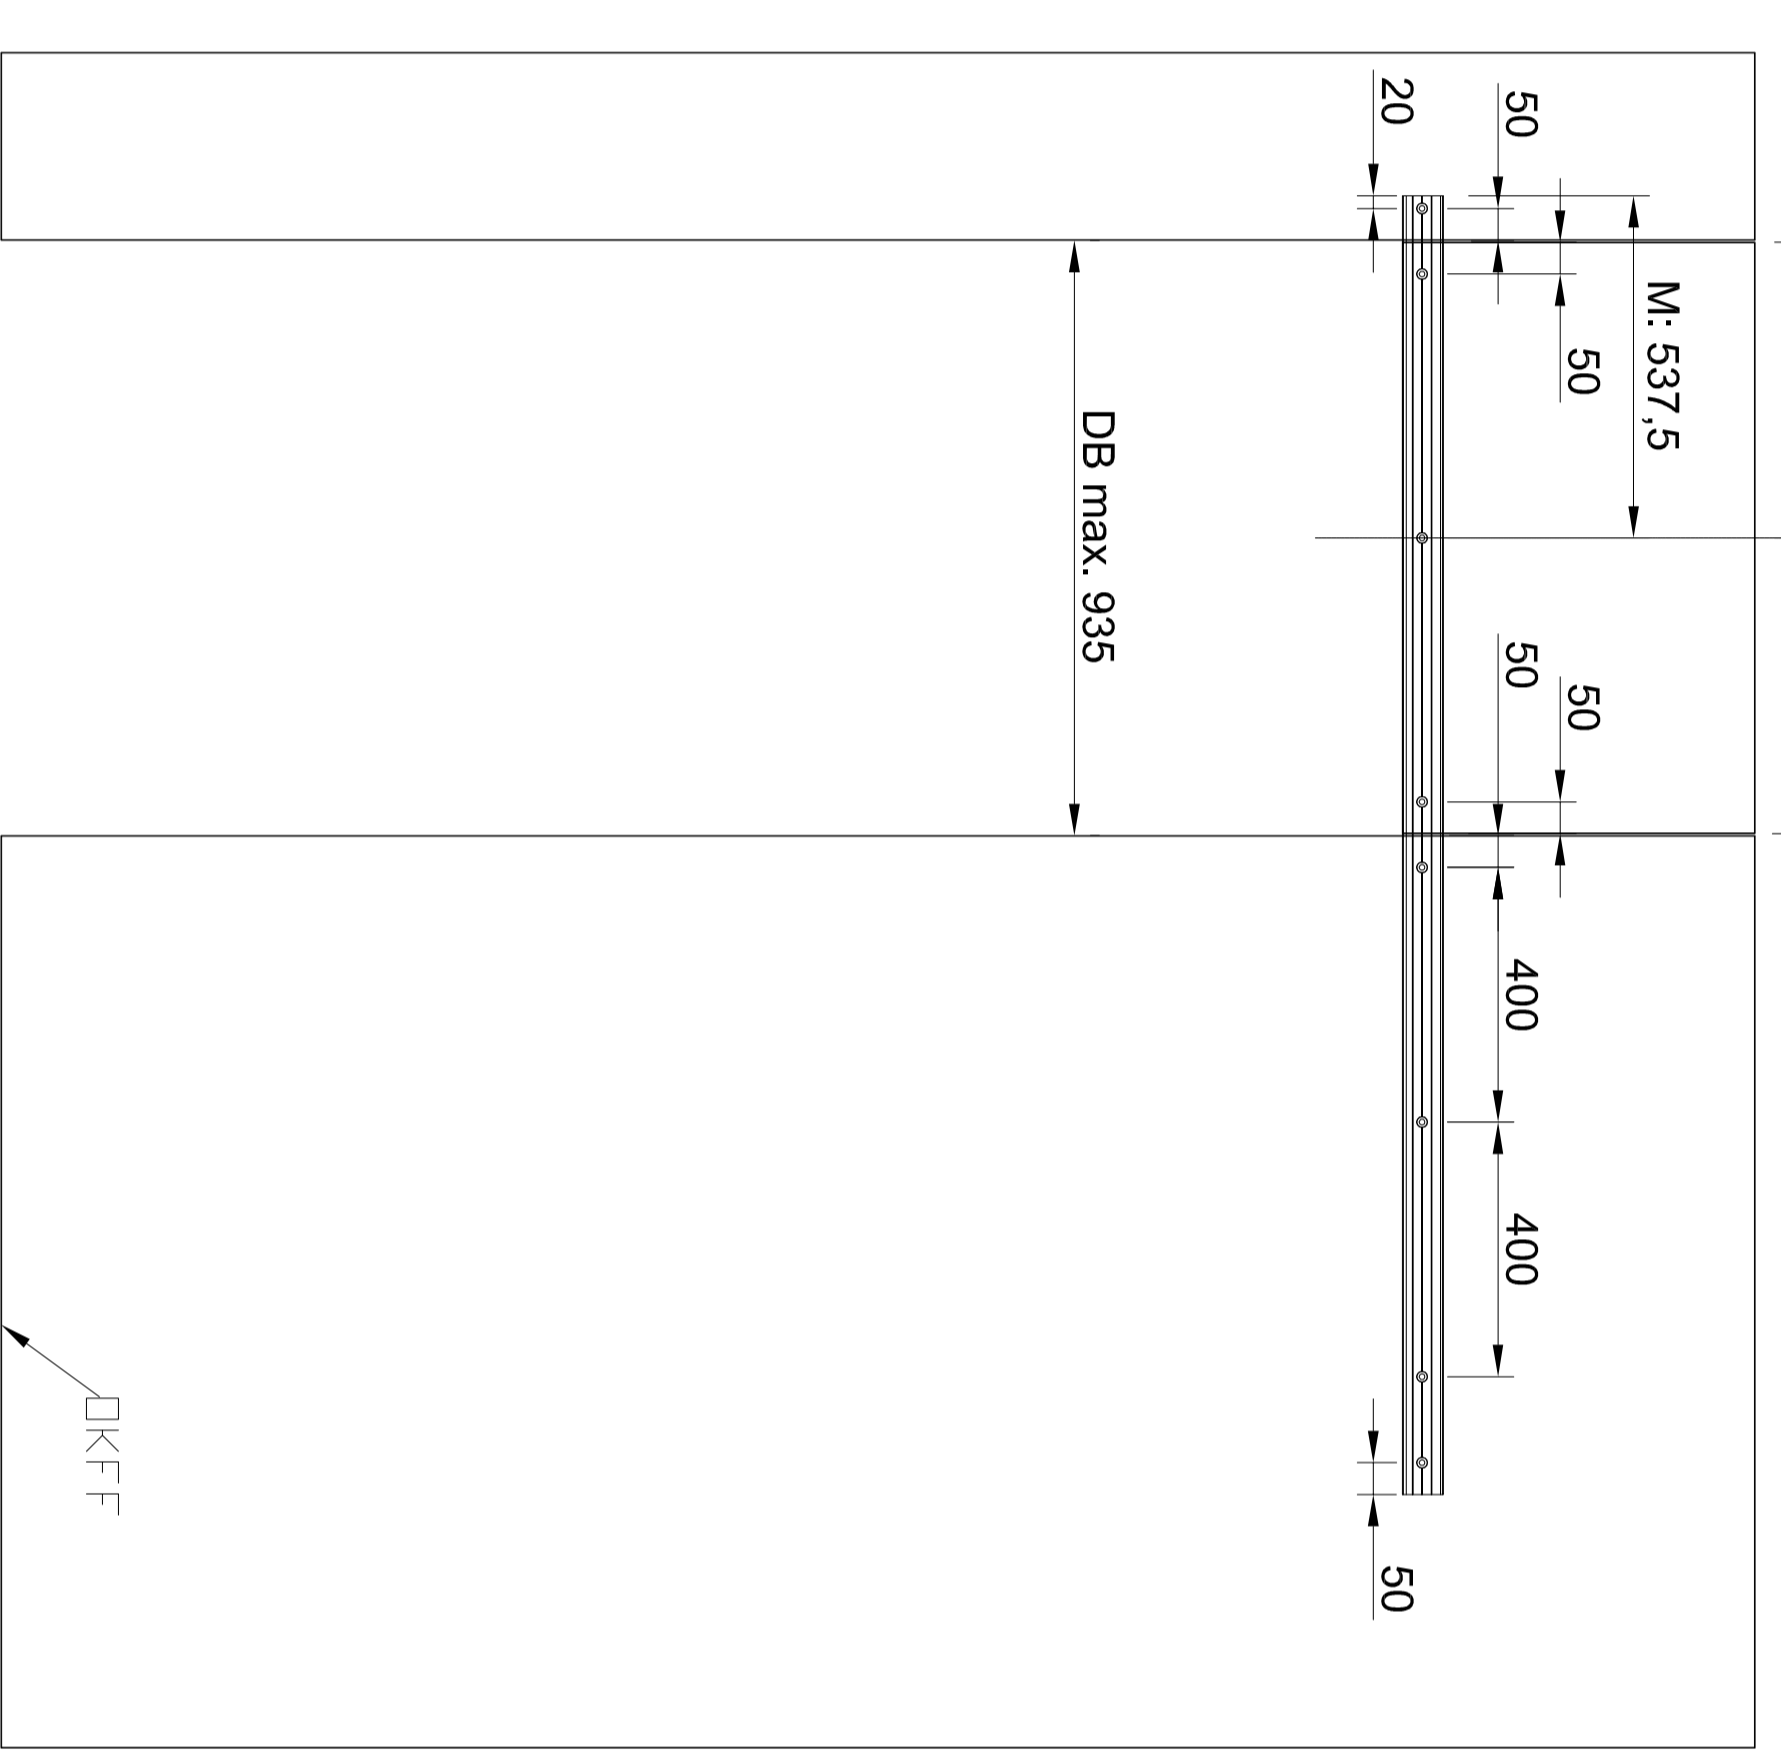

Dargestellt Ausführungsbeispiel CS 80 Magneo Set 1000

CS80	DB min.	DB max.	LV	M	C	L min.
Set 875	650mm	810mm	LV1 1750mm	475mm	575mm	1880mm
Set 1000	770mm	935mm	LV2 2000mm	537.5mm	700mm	2130mm
Set 1125	895mm	1060mm	LV3 2250mm	600mm	825mm	2380mm