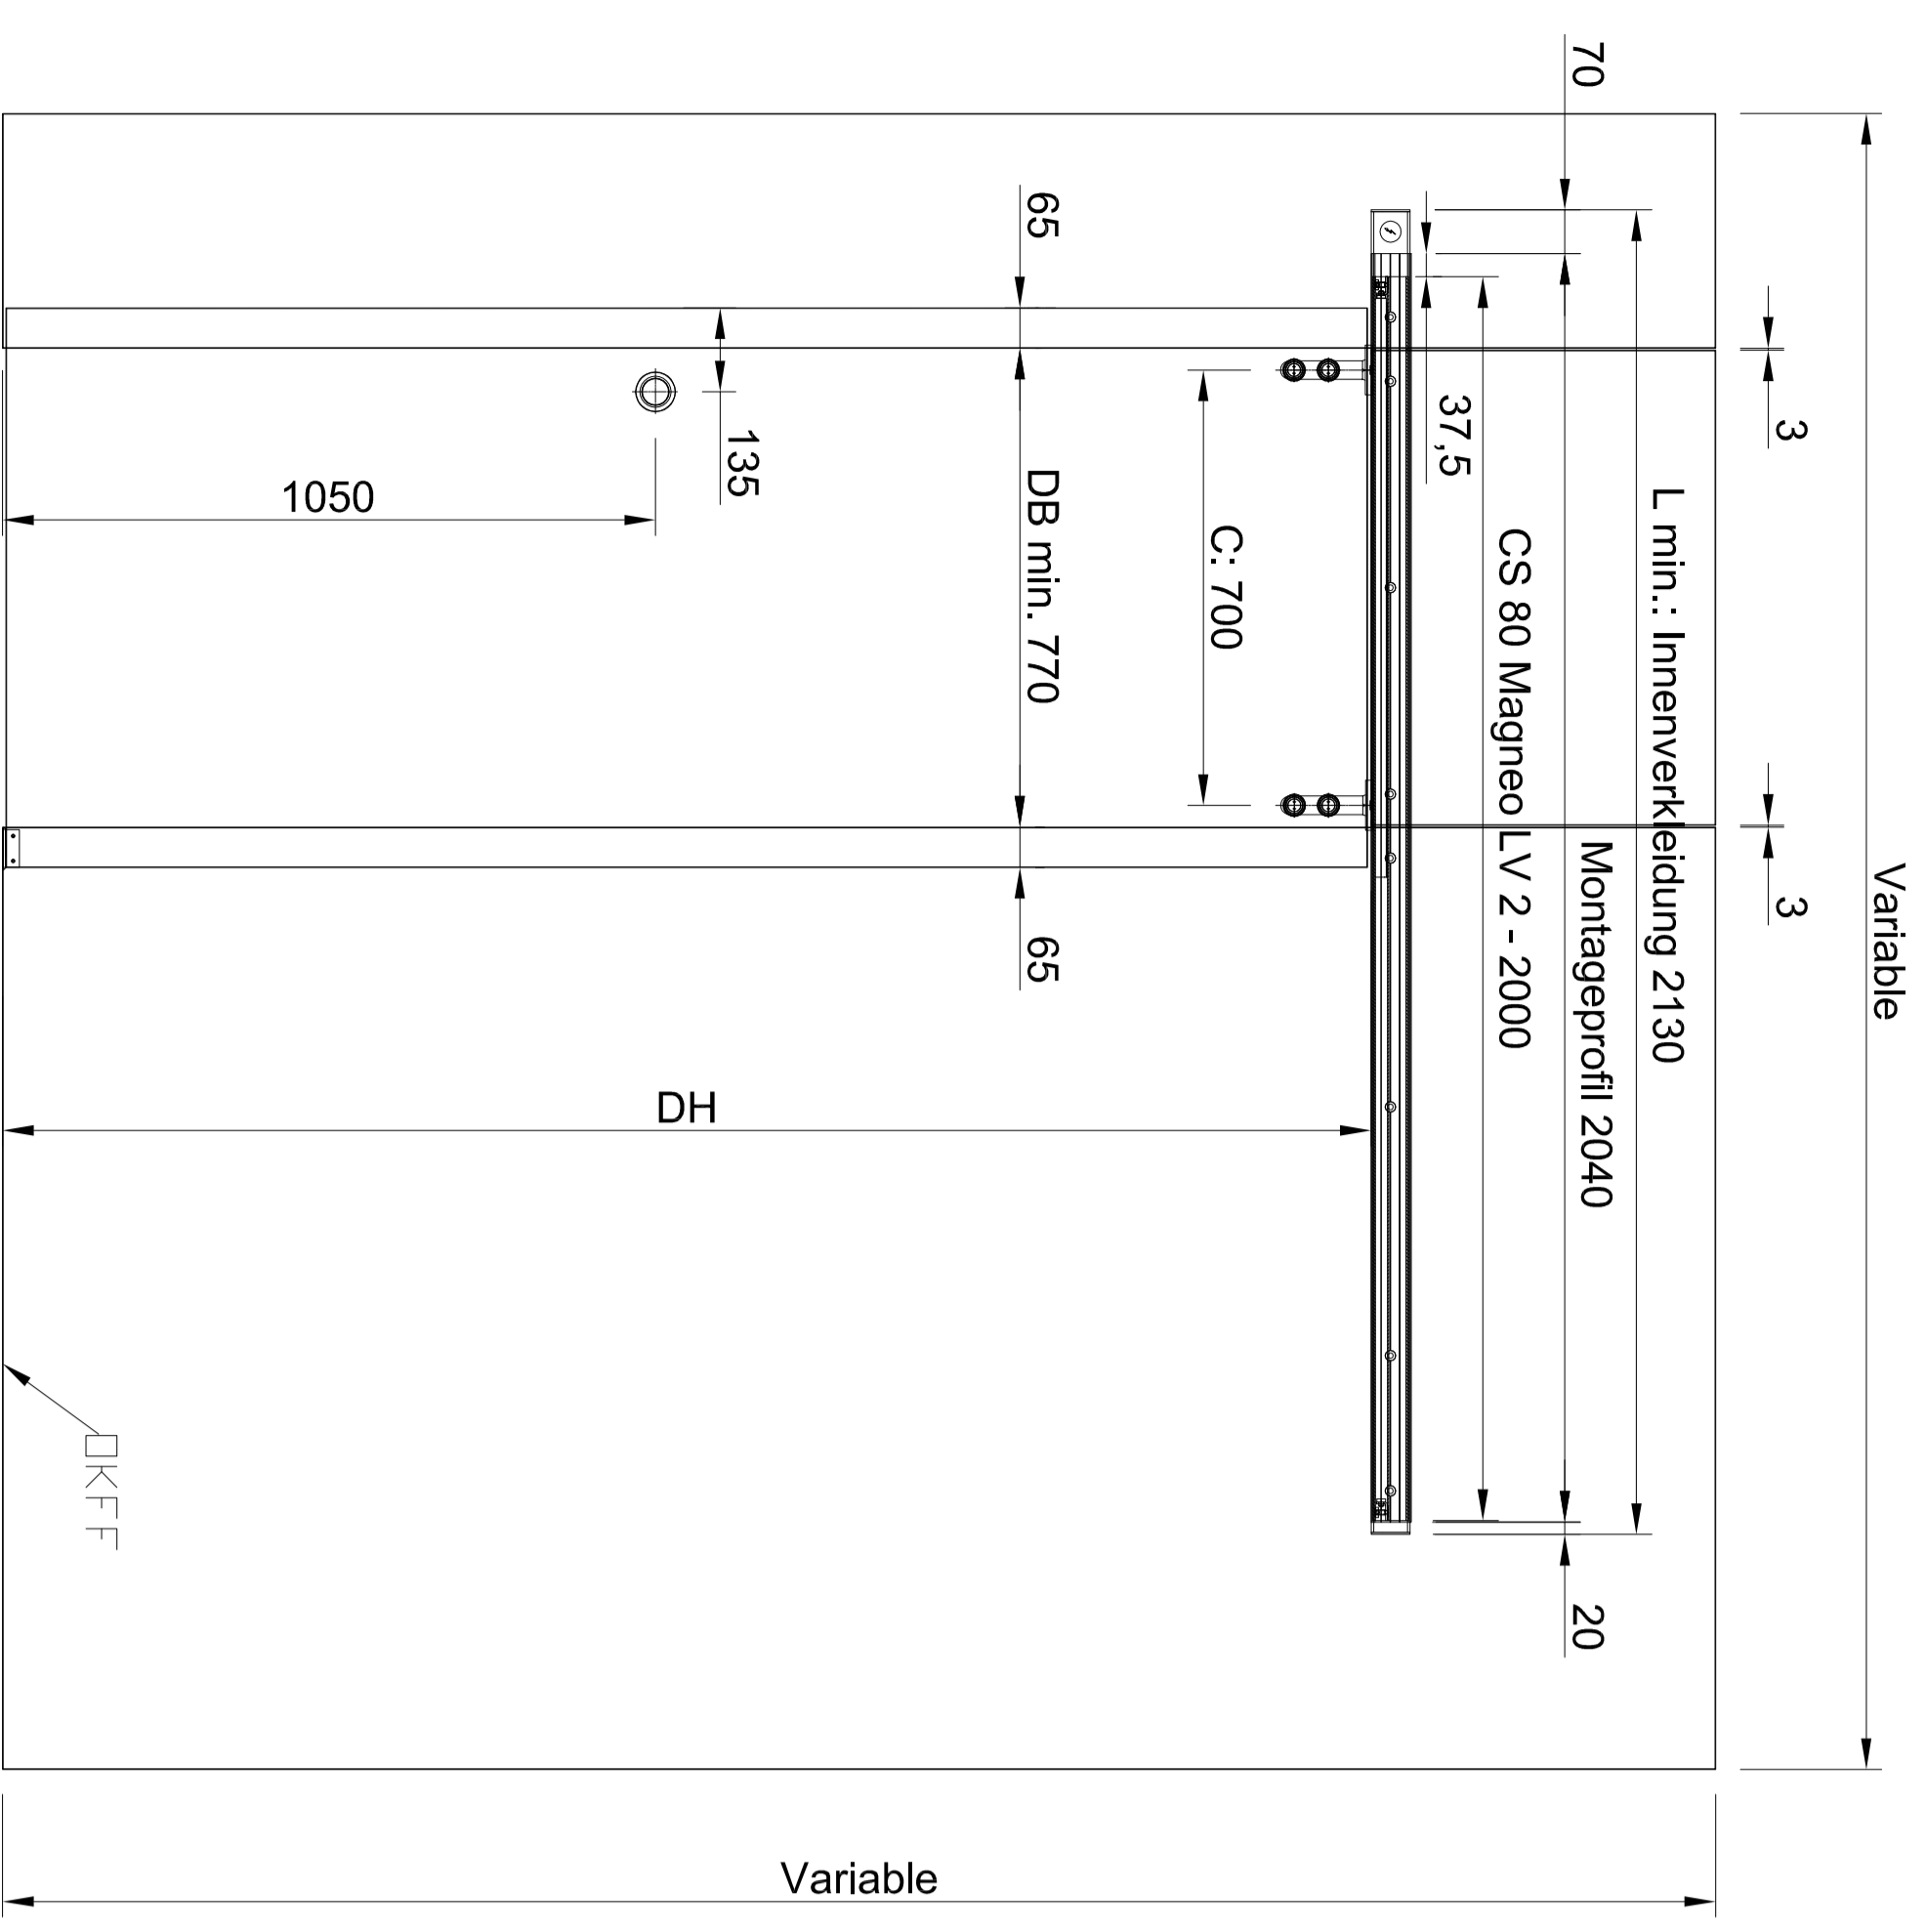

Dargestellt Ausführungsbeispiel CS 80 Magneo Set 1000

CS80	DB min.	DB max.	LV	M	C	L min.
Set 875	650mm	810mm	LV1 1750mm	475mm	575mm	1880mm
Set 1000	770mm	935mm	LV2 2000mm	537.5mm	700mm	2130mm
Set 1125	895mm	1060mm	LV3 2250mm	600mm	825mm	2380mm