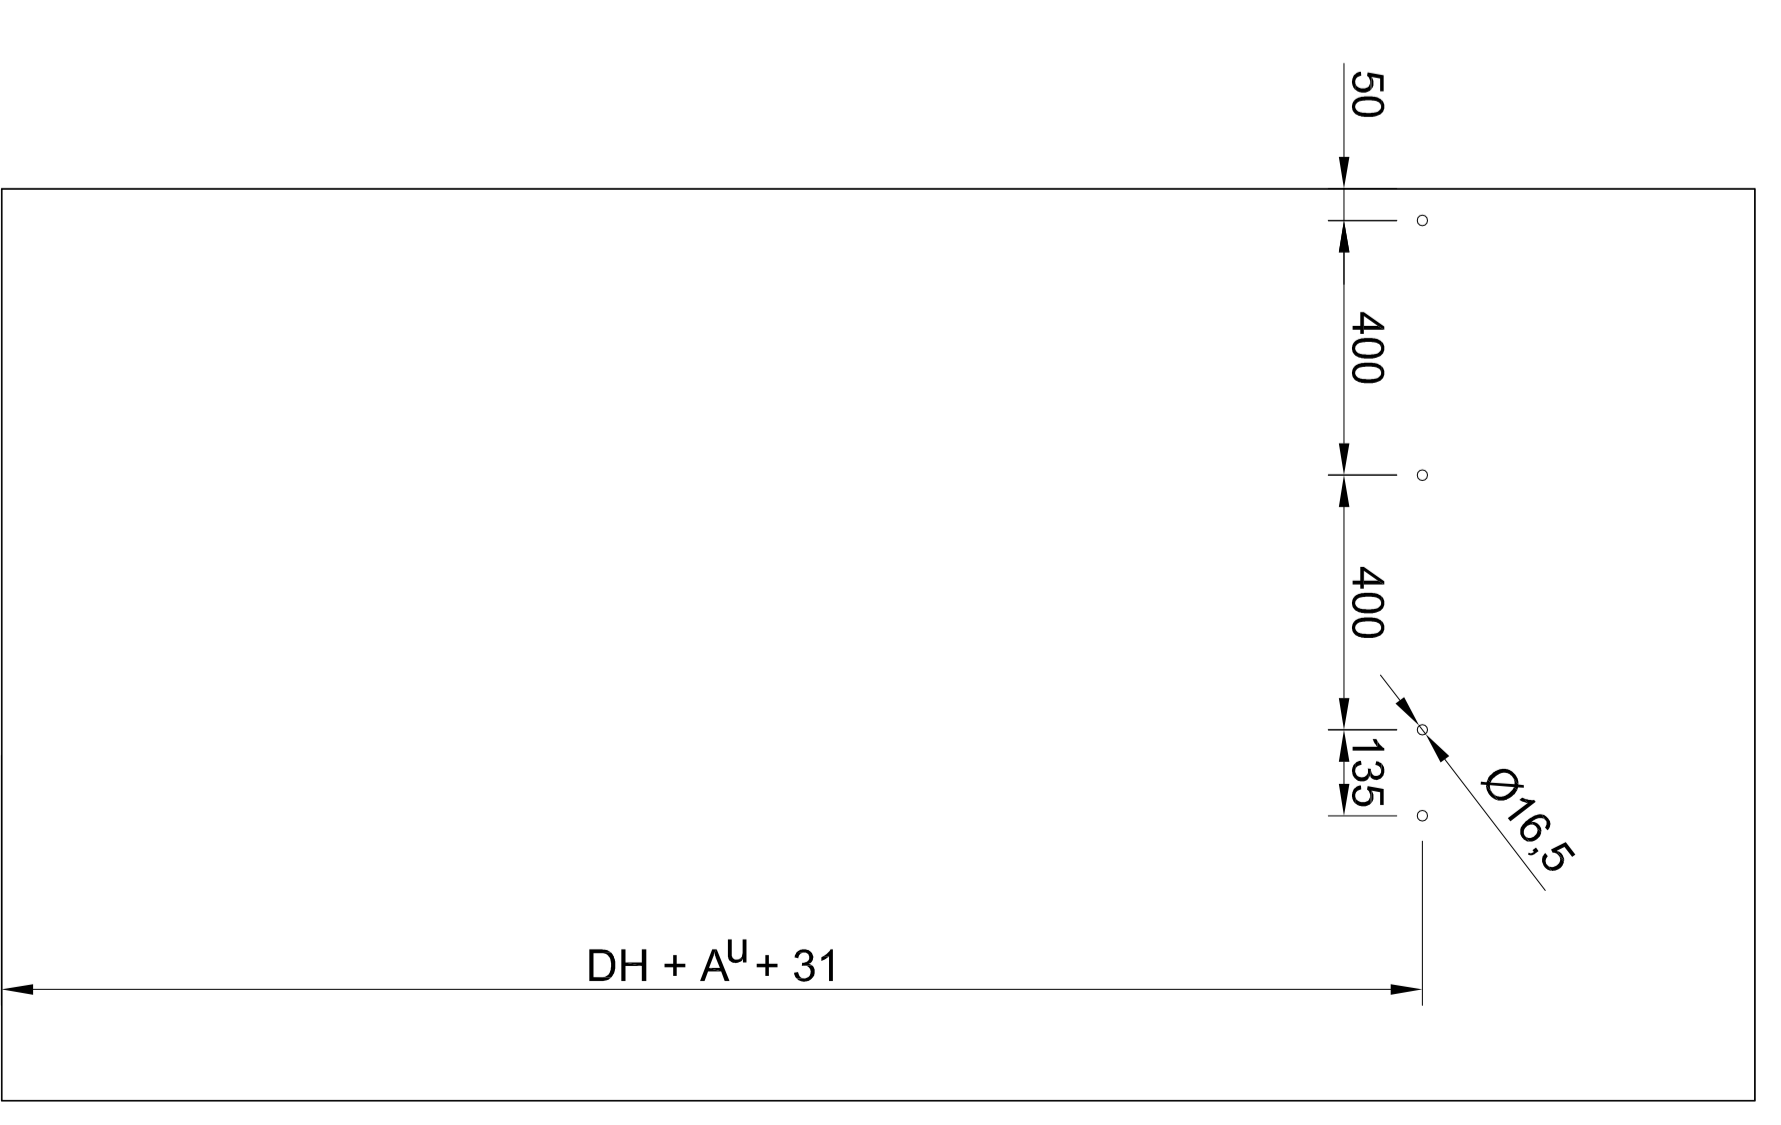

Dargestellt Ausführungsbeispiel CS 80 Magneo Set 1000

CS80	DB min.	DB max.	LV	M	C	L min.
Set 875	650mm	810mm	LV1 1750mm	475mm	575mm	1880mm
Set 1000	770mm	935mm	LV2 2000mm	537.5mm	700mm	2130mm
Set 1125	895mm	1060mm	LV3 2250mm	600mm	825mm	2380mm