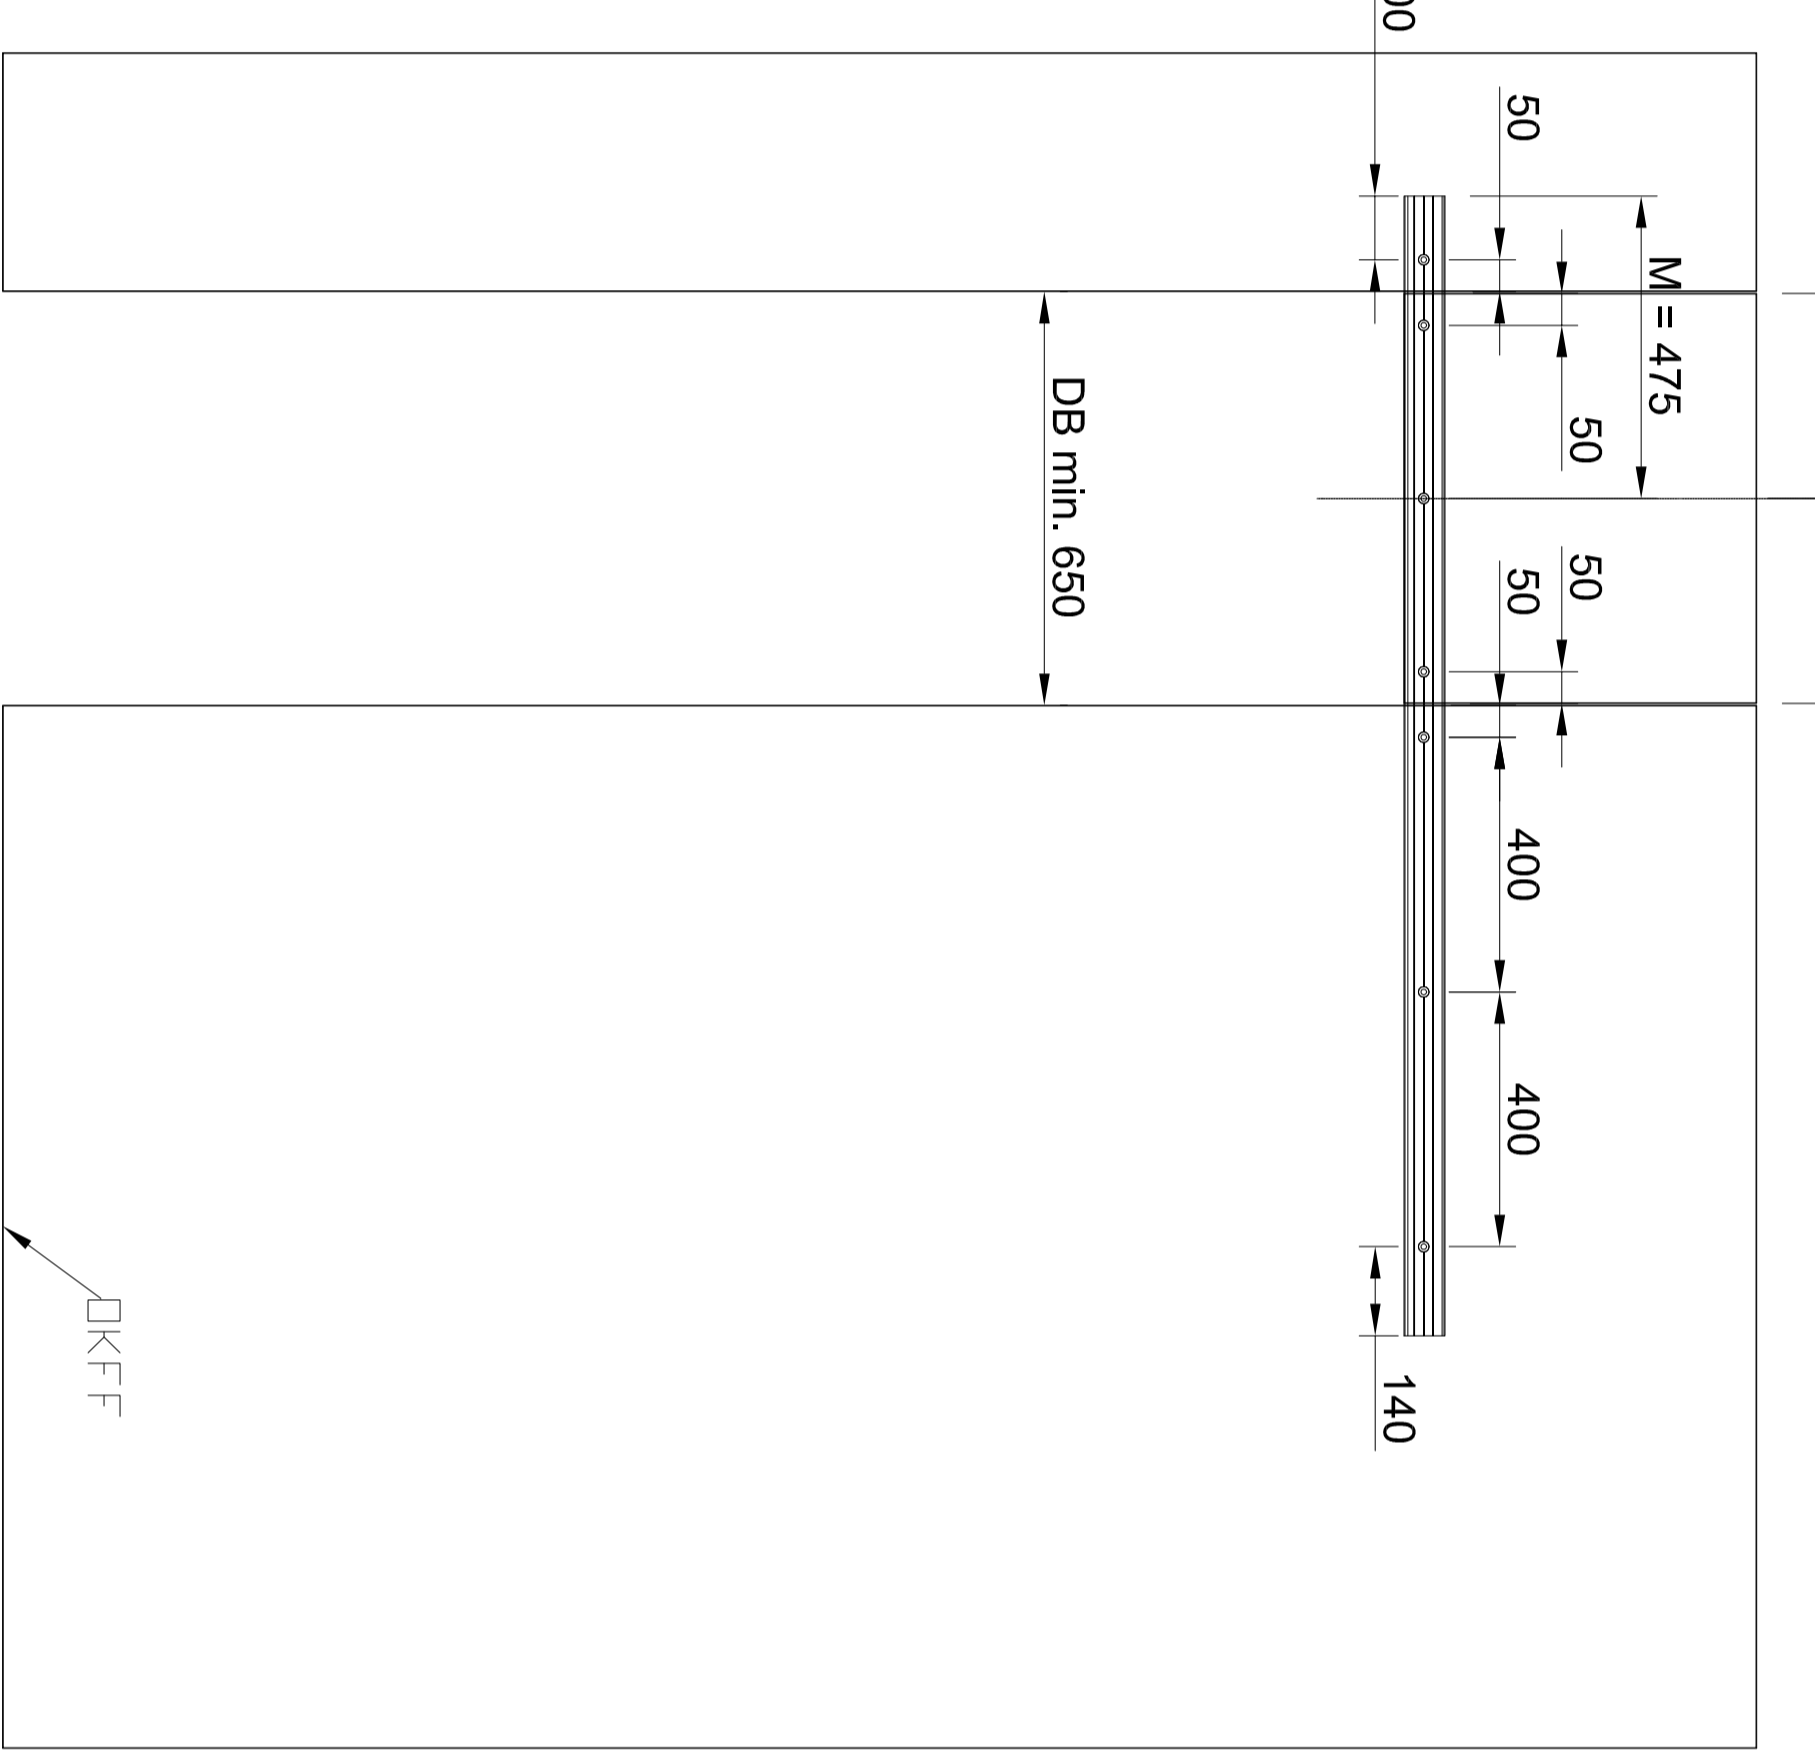

Dargestellt Ausführungsbeispiel CS 80 Magneo Set 875