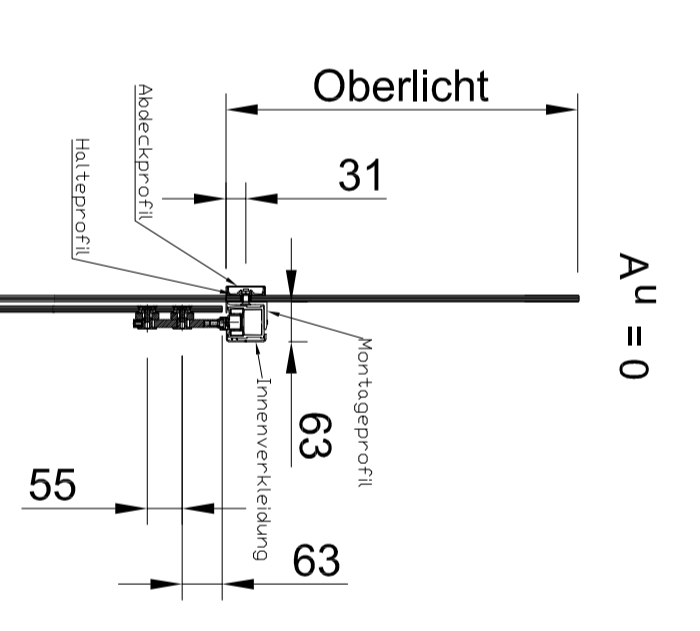

Dargestellt Ausführungsbeispiel CS 80 Magneo Set 875