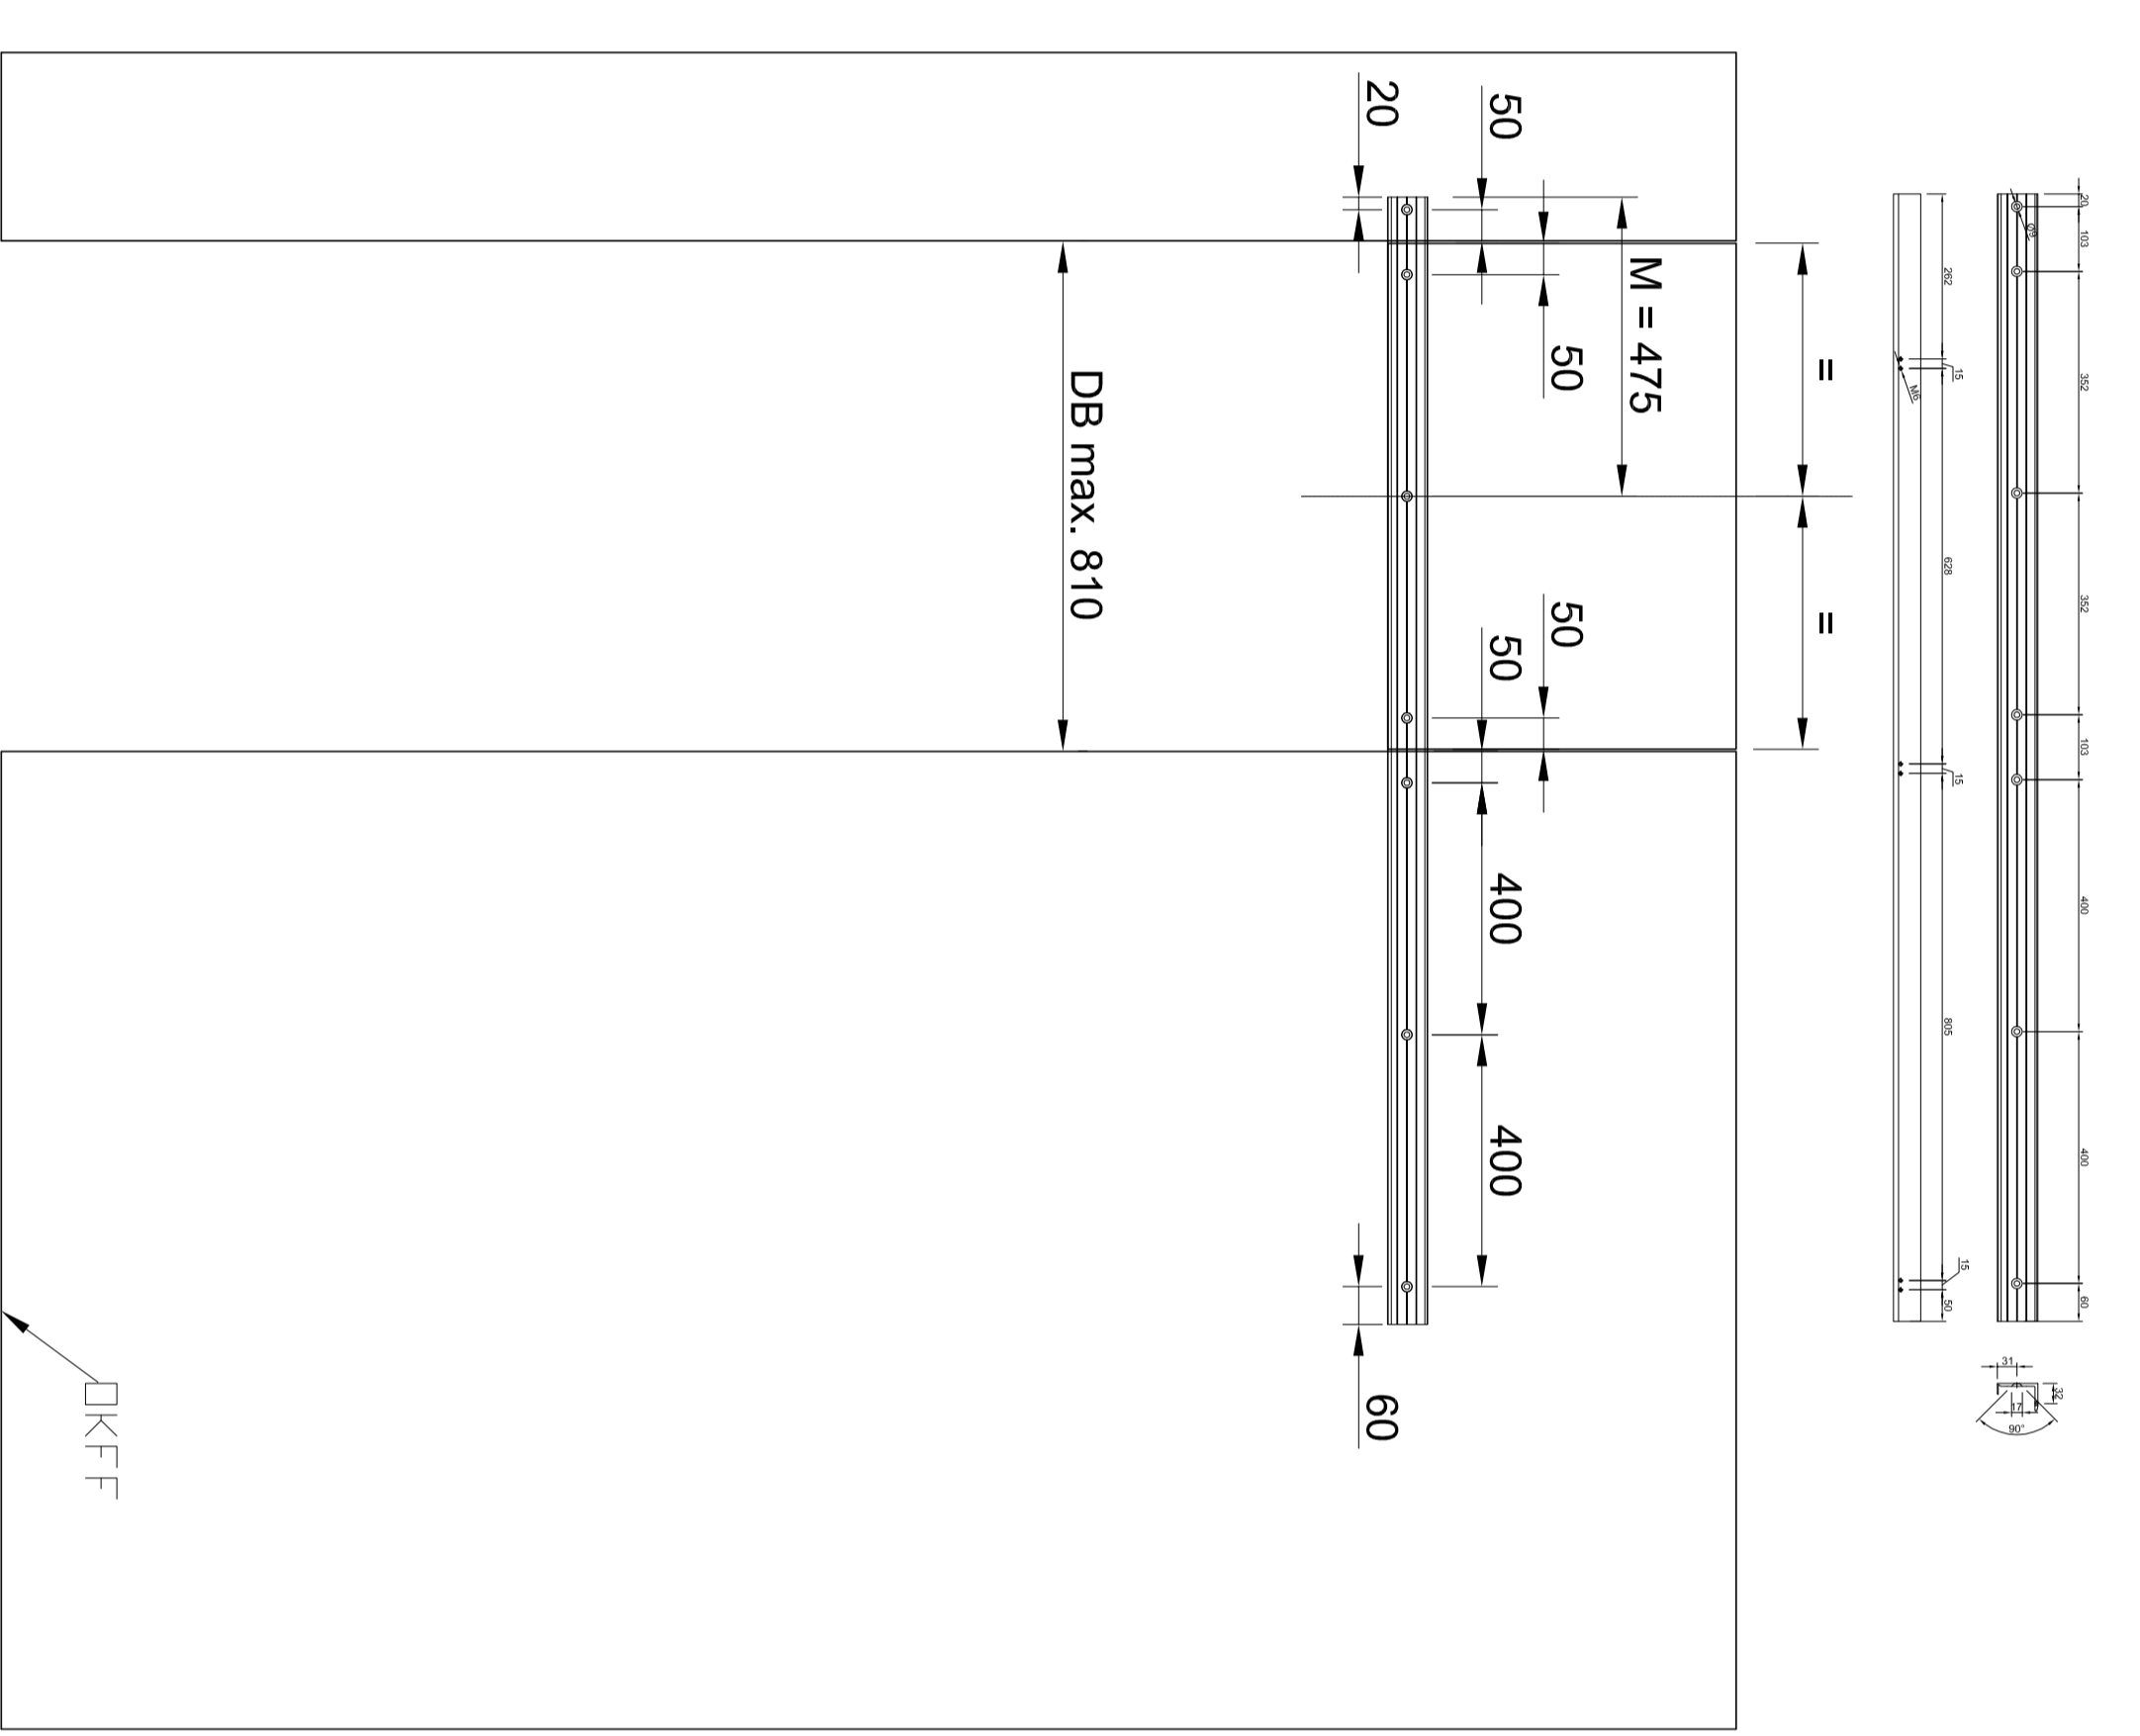

Dargestellt Ausführungsbeispiel CS 80 Magneo Set 875