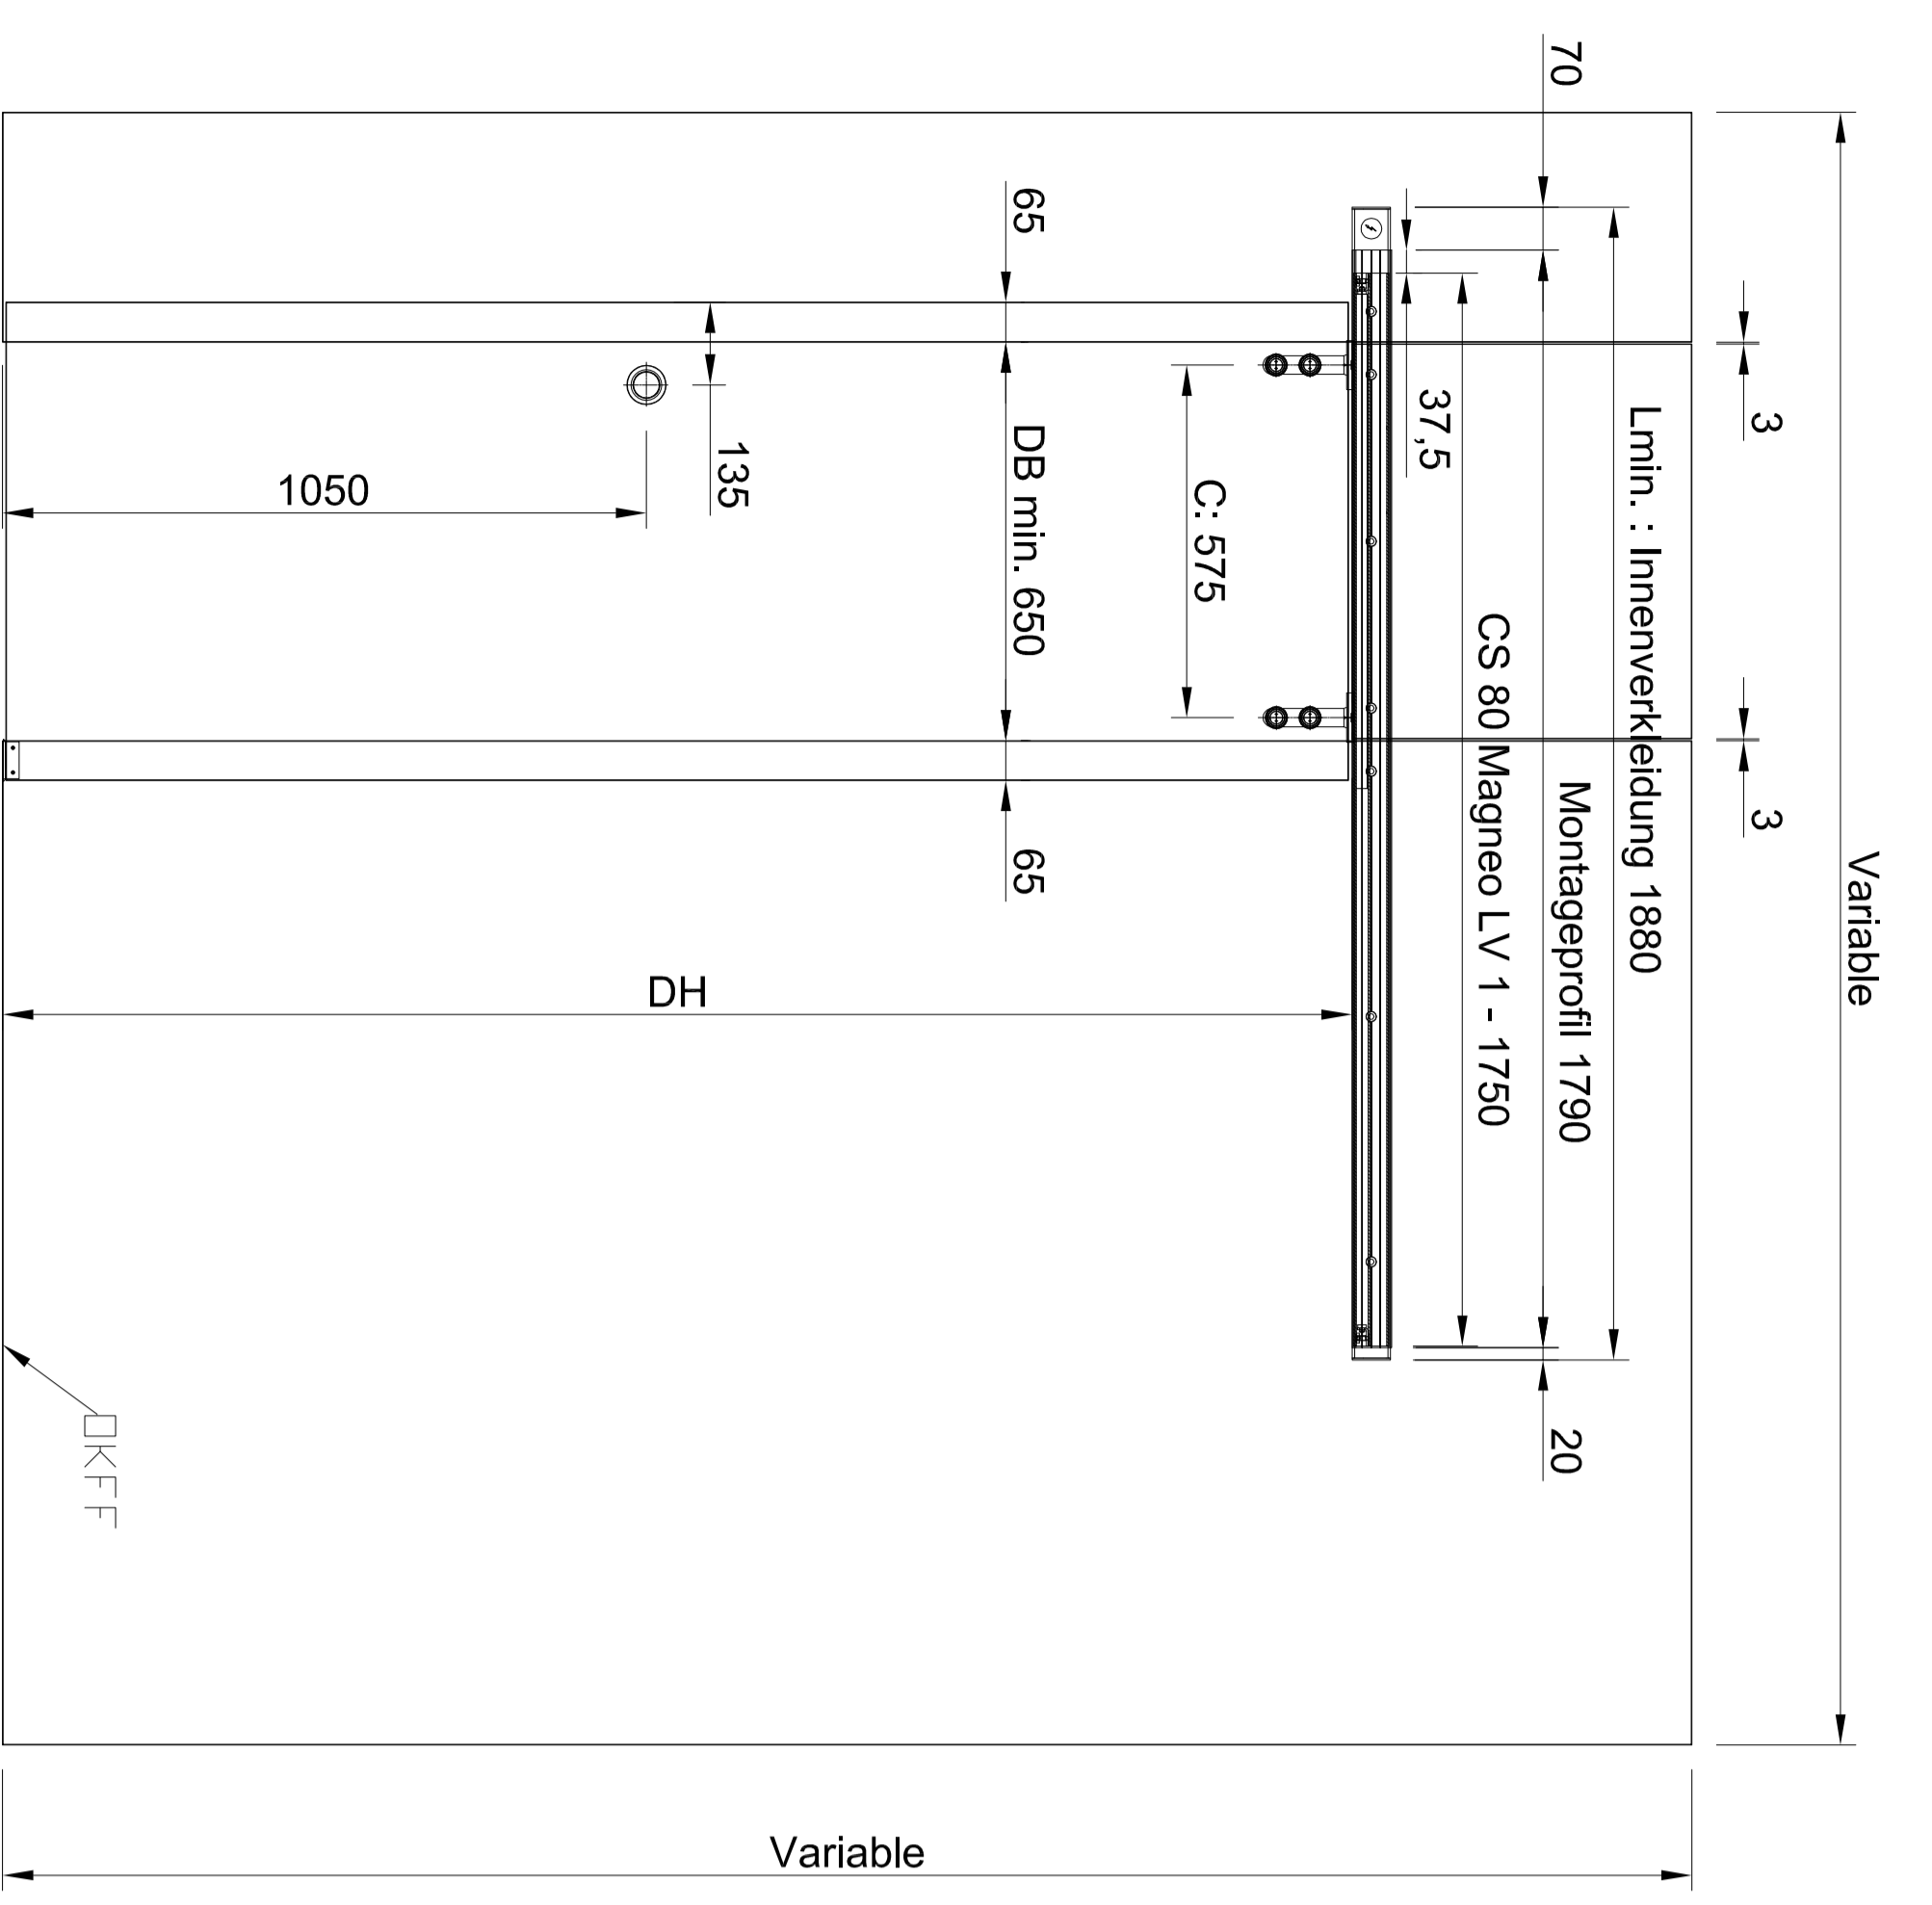

Dargestellt Ausführungsbeispiel CS 80 Magneo Set 875