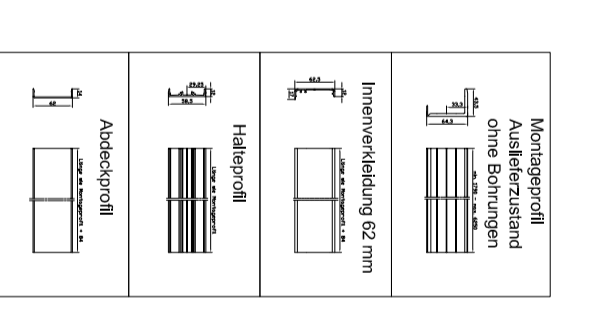

Dargestellt Ausführungsbeispiel CS 80 Magneo Set 875