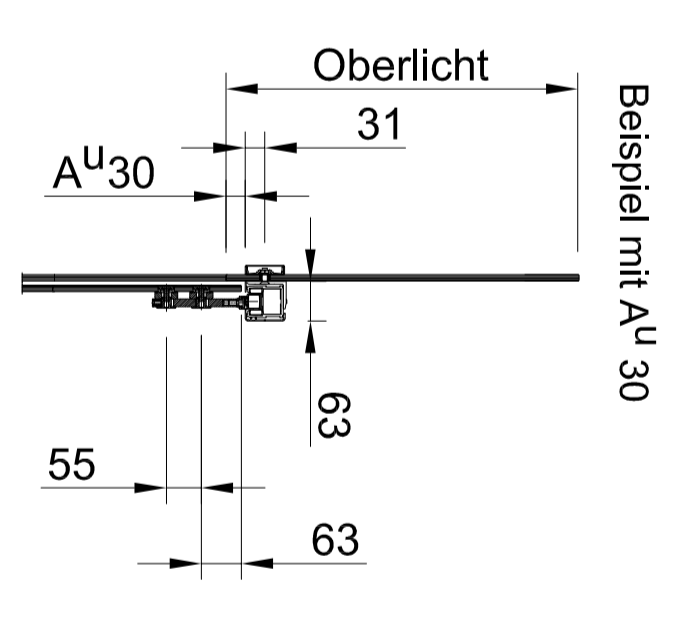

Dargestellt Ausführungsbeispiel CS 80 Magneo Set 875