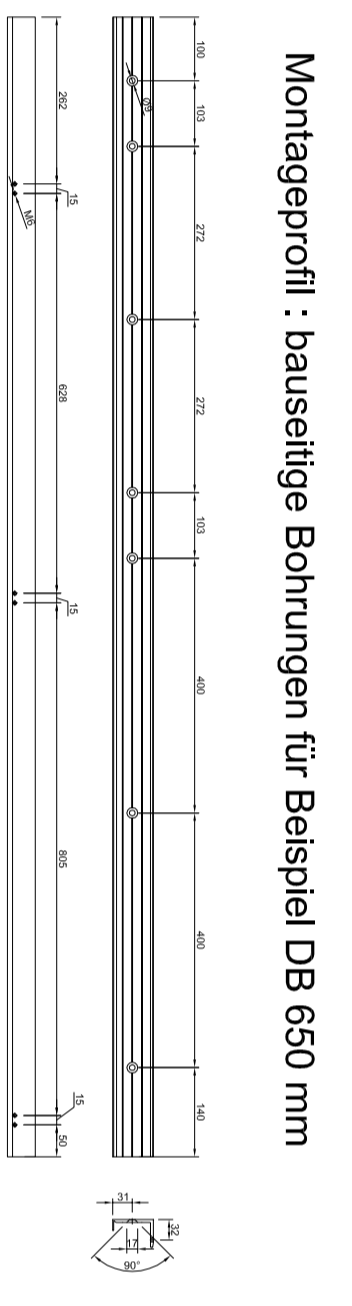

Dargestellt Ausführungsbeispiel CS 80 Magneo Set 875