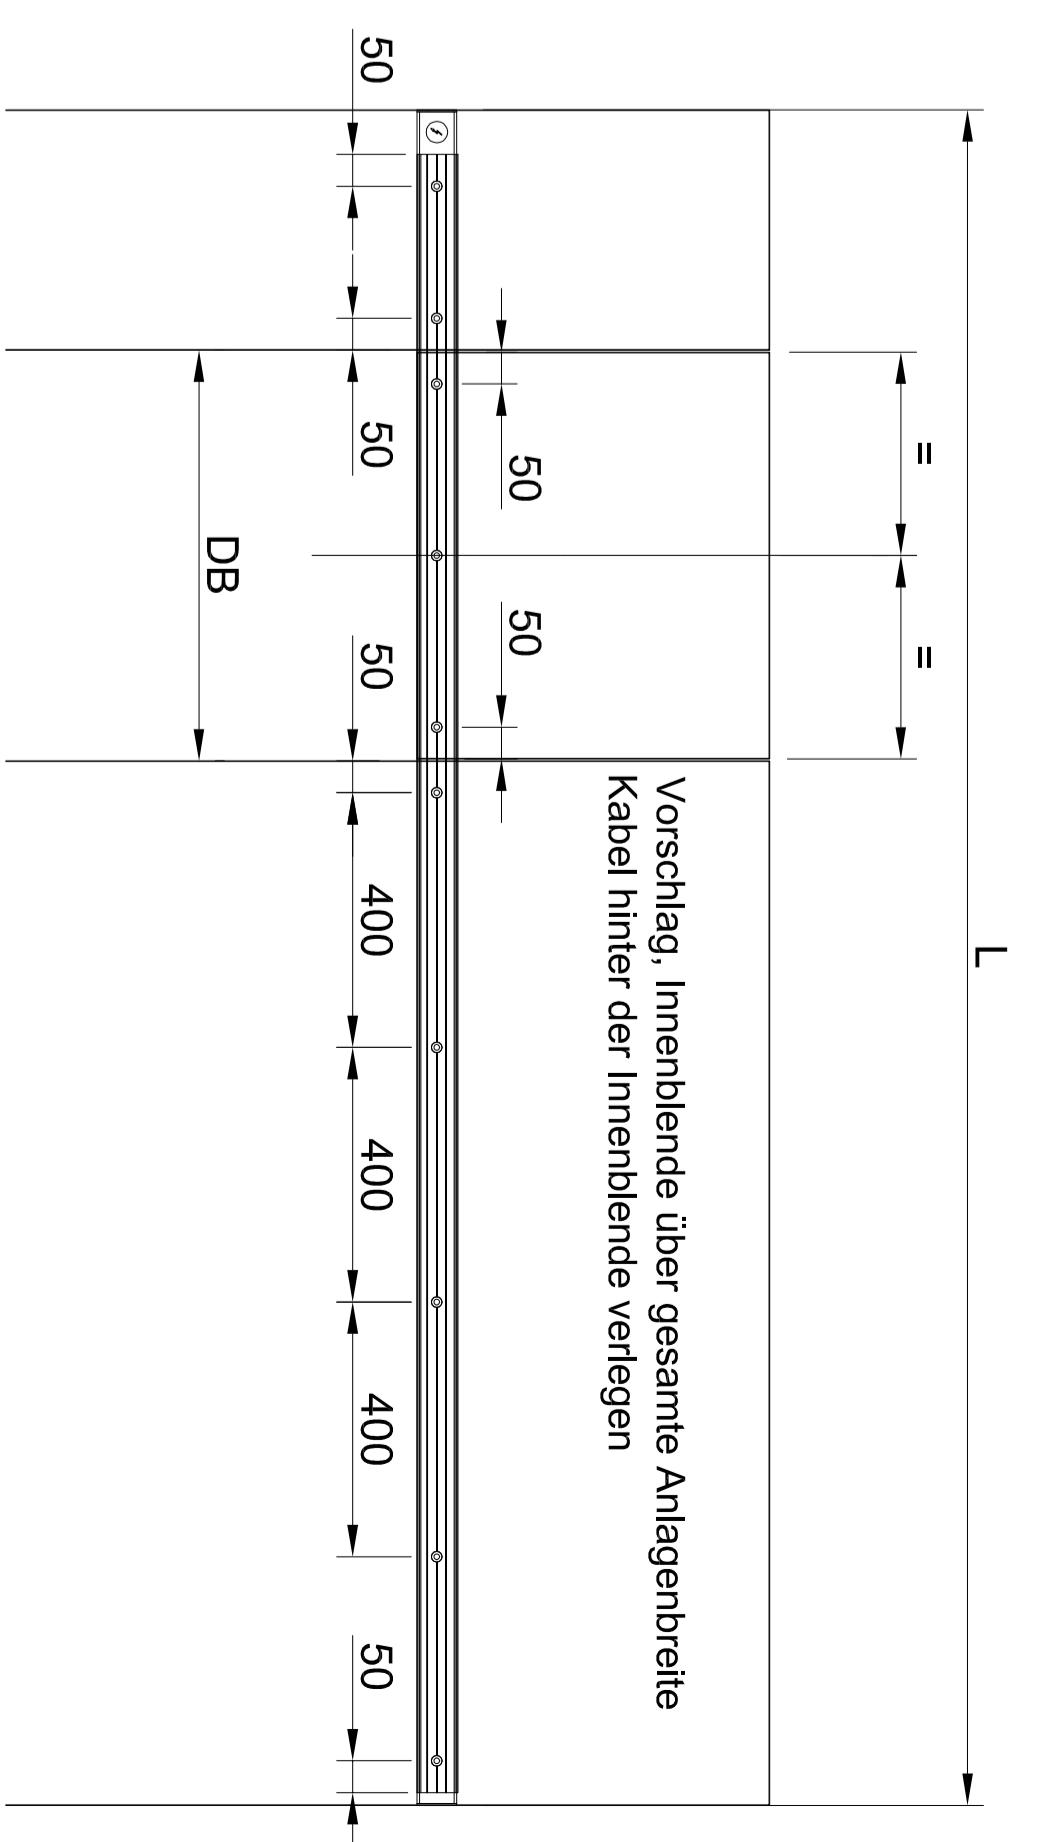

Dargestellt Ausführungsbeispiel CS 80 Magneo Set 875