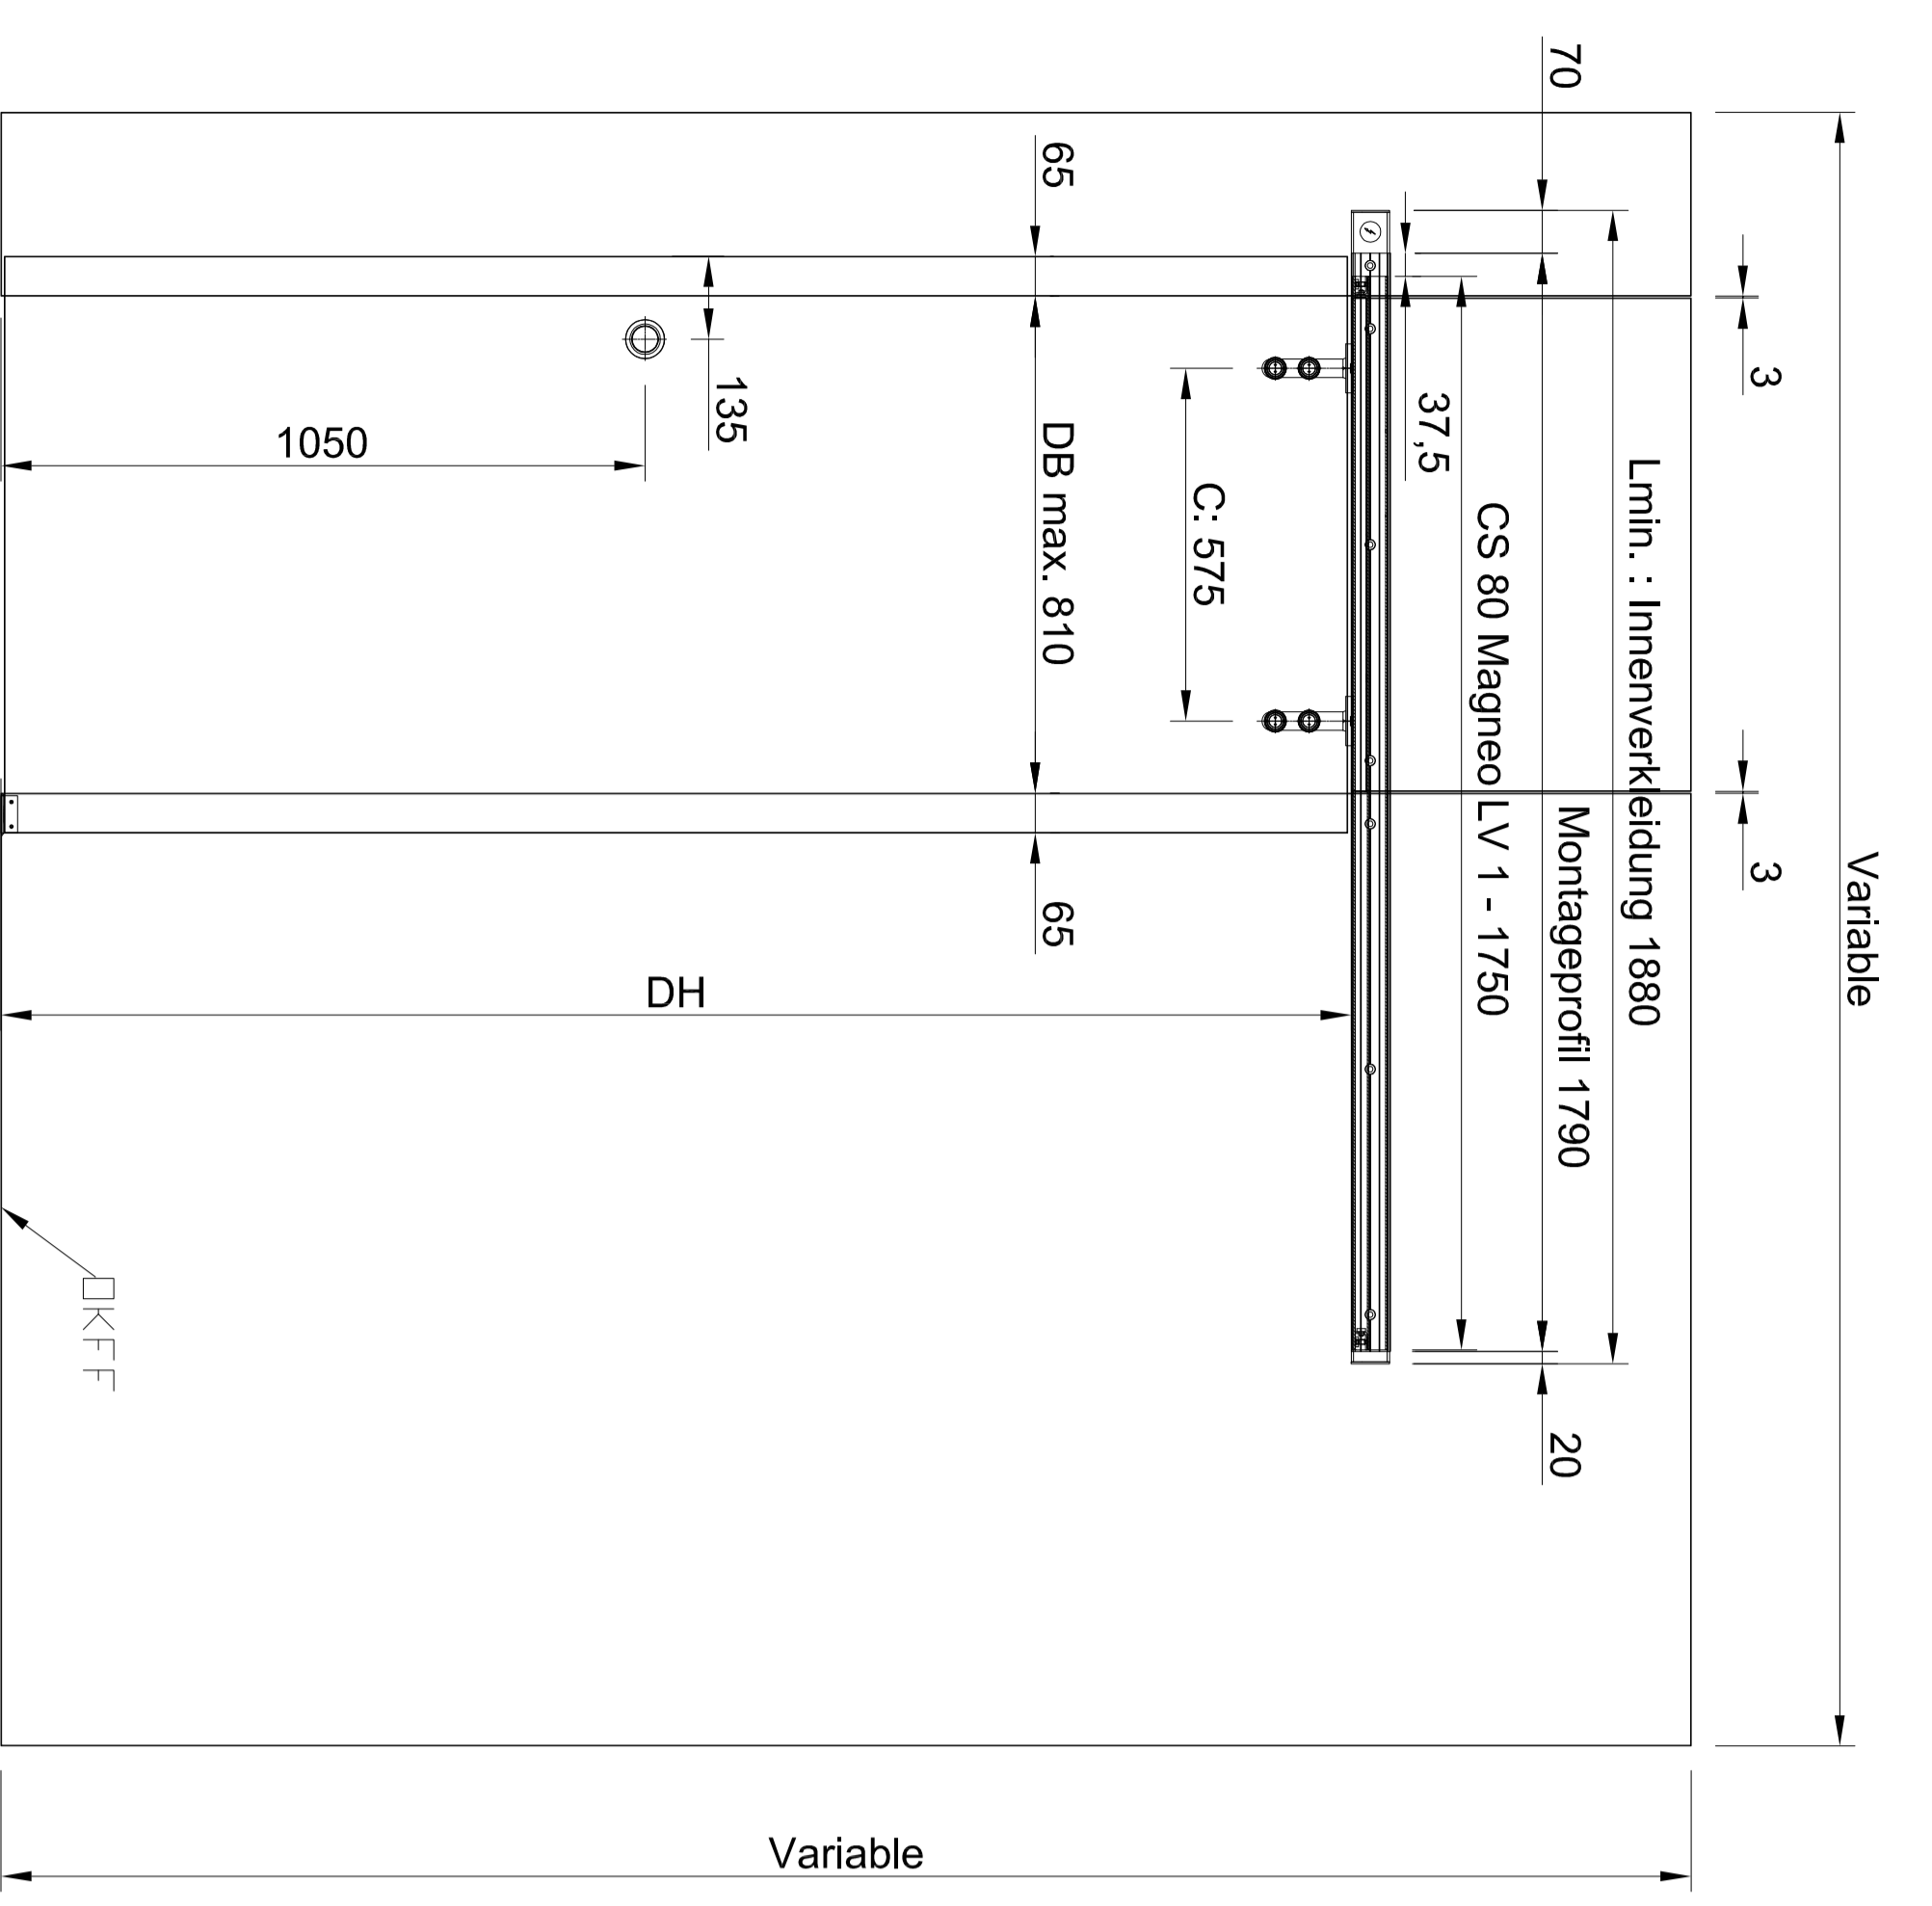

Dargestellt Ausführungsbeispiel CS 80 Magneo Set 875