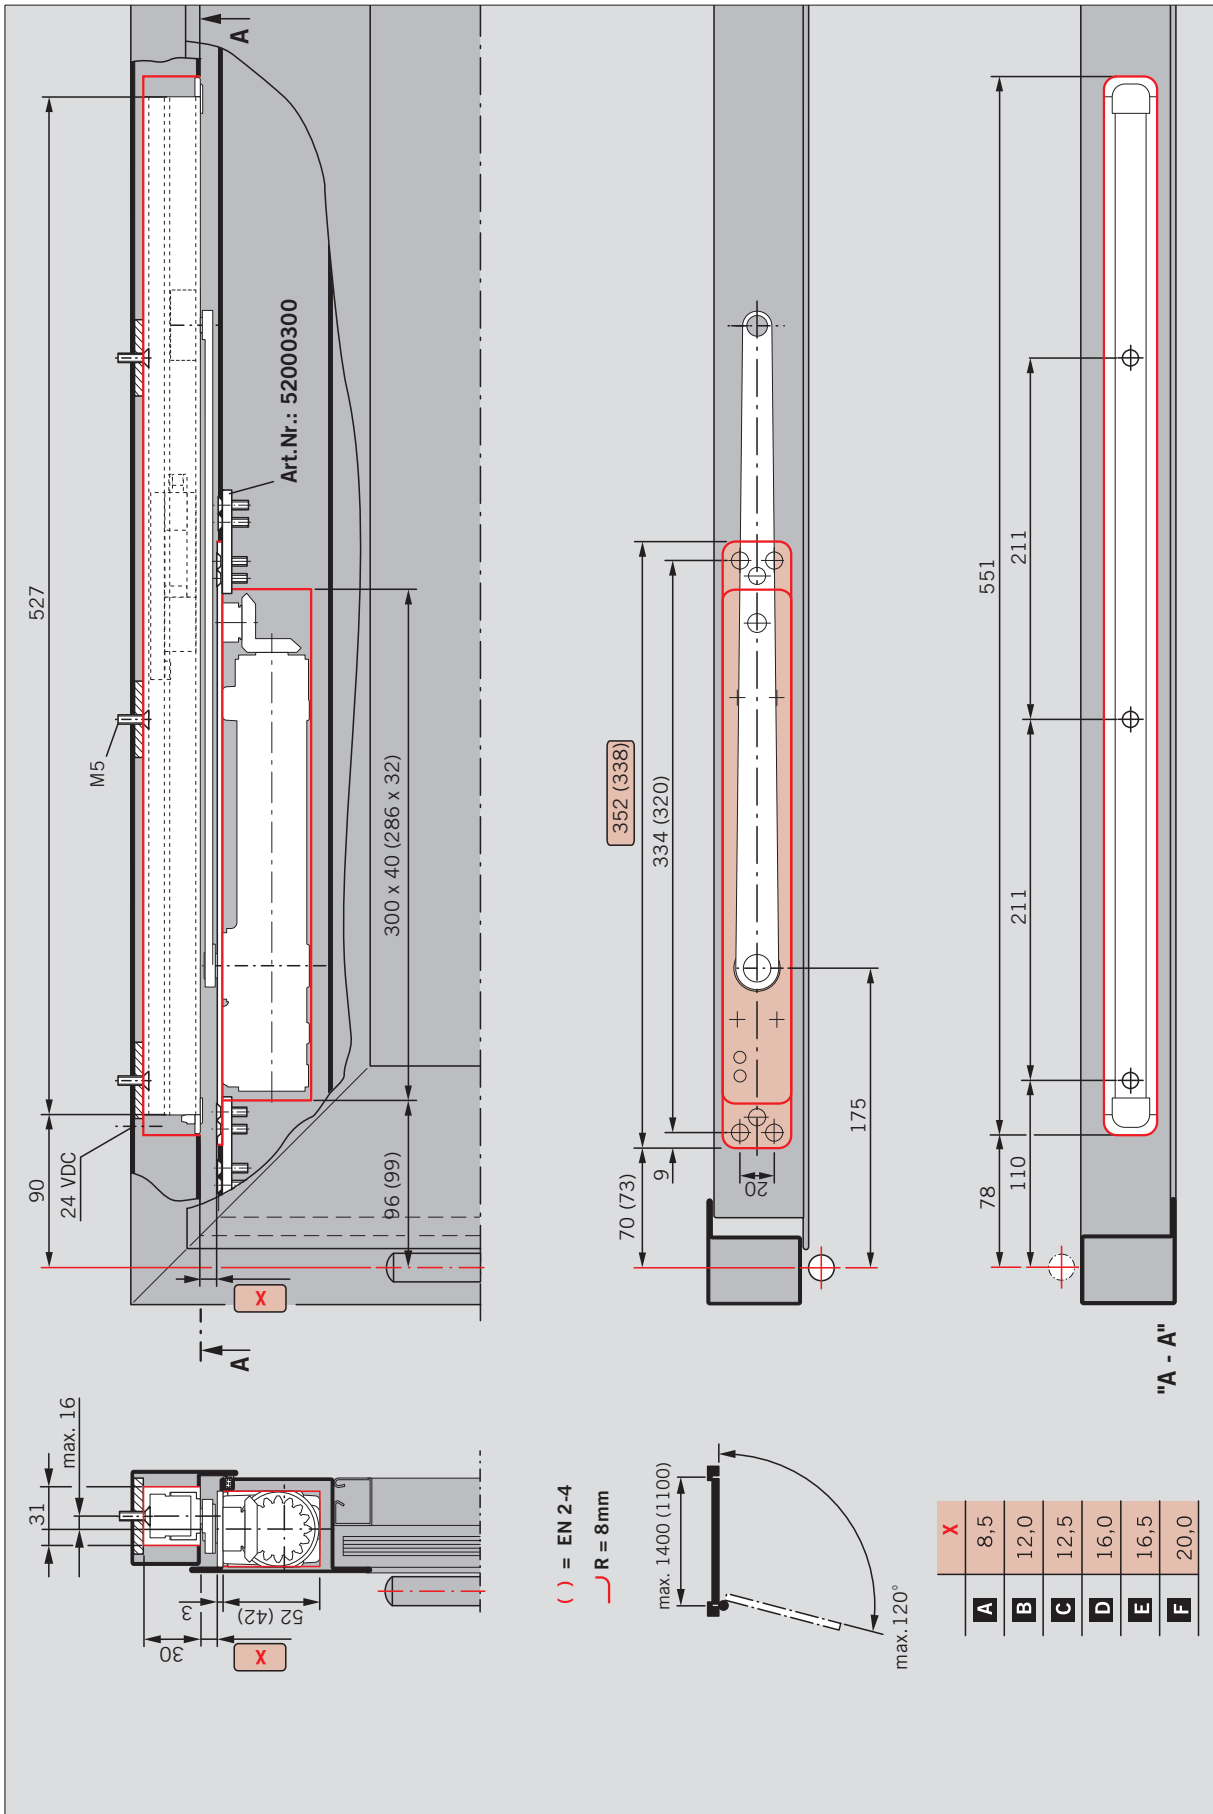

ITS 96 EN 2-4 / EN 3-6
+ G 96 EMF