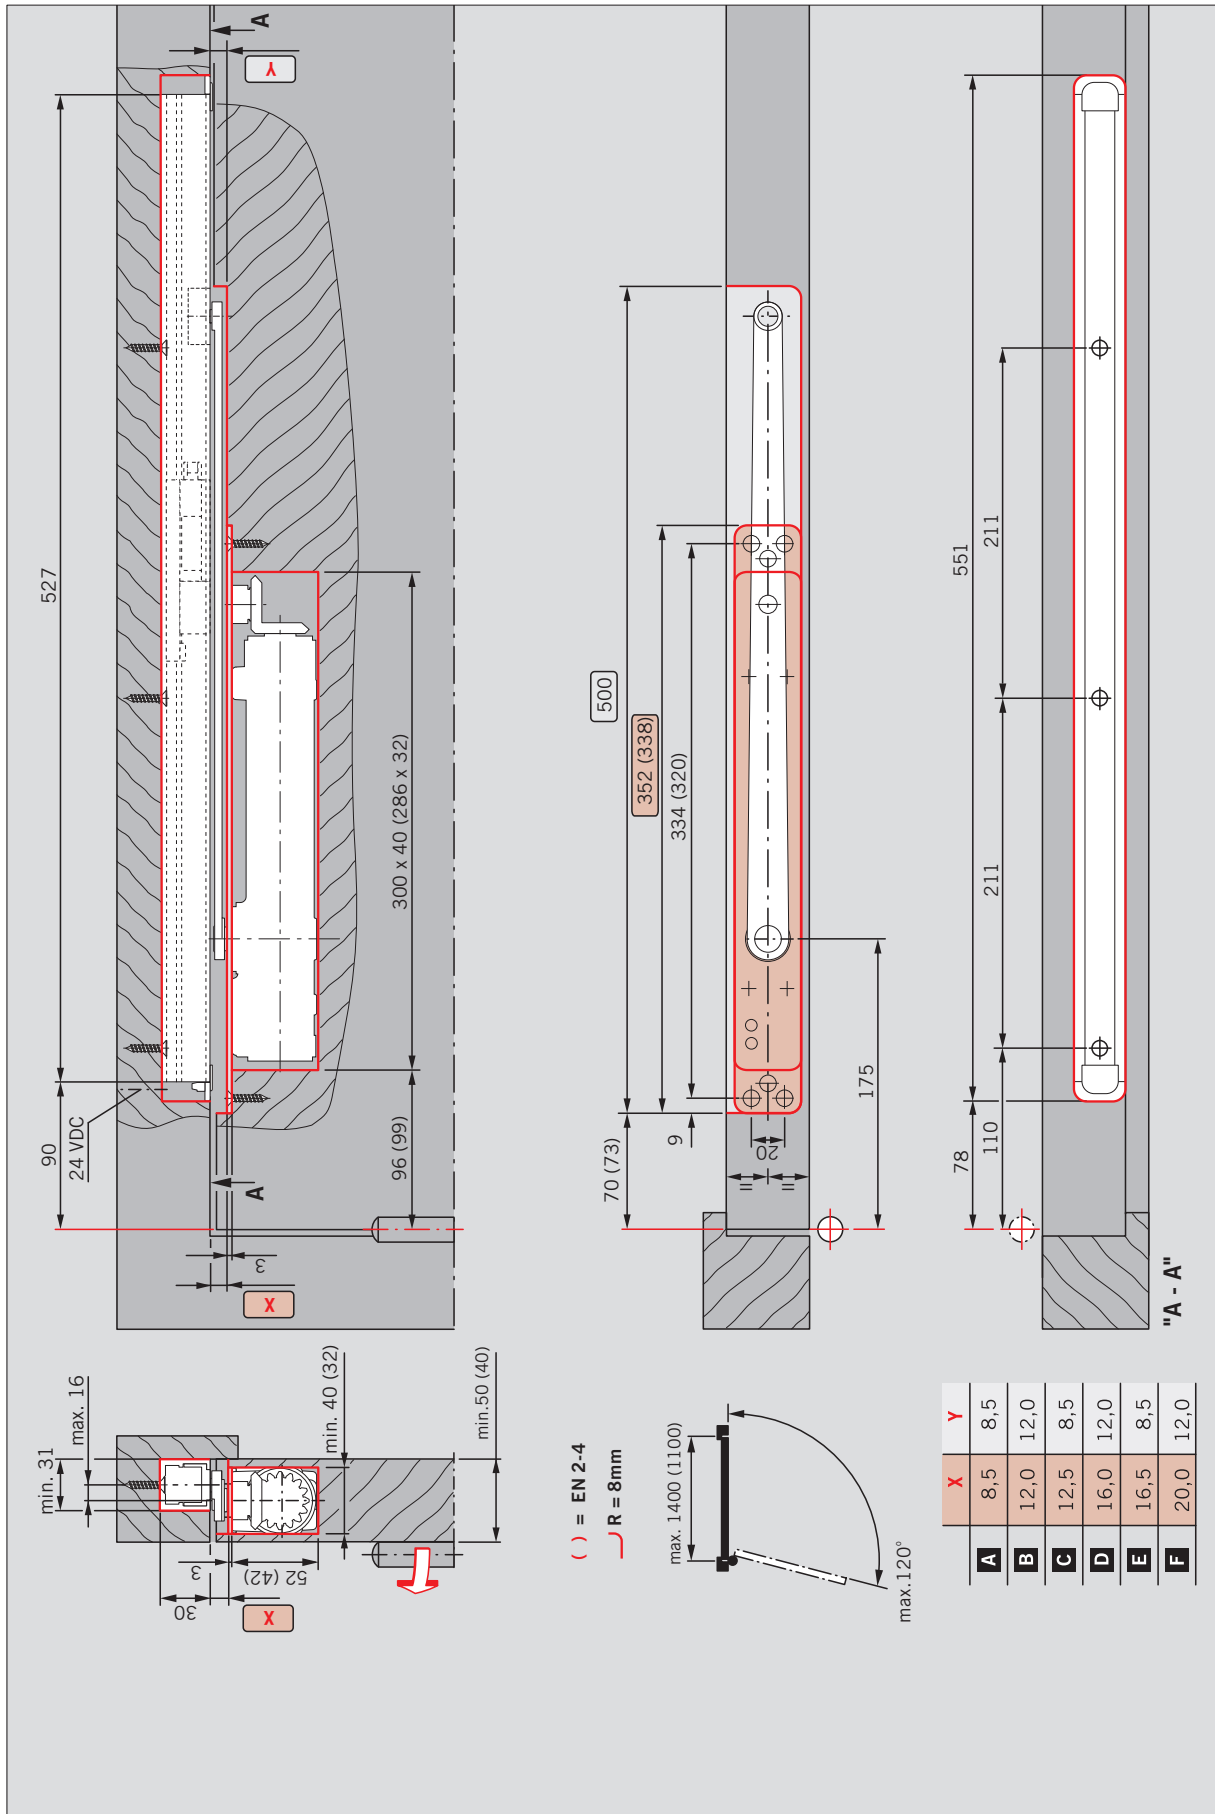

ITS 96 EN 2-4 / EN 3-6
+ G 96 EMF