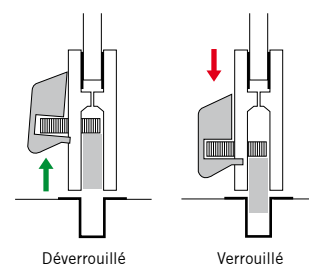

VERROUILLAGE SIMPLE MANUEL OU AU PIED

Multilock. Un seul composant pour trois possibilités de verrouillage.

Le nouveau système Multilock

Multilock combine trois possibilités de verrouillage dans un seul élément compact et peut être installé facilement dans la plinthe basse.

- 1** Verrou frontale
- 2** Serrure préparée pour cylindre européen, aussi disponible pour cylindre rond
- 3** Verrou d'extrémité

Une simplicité avec des atouts évidents :

- Le Multilock propose trois options pour un verrouillage sûr : dispositif de verrouillage frontal, dispositif de verrouillage d'extrémité ou serrure préparée pour cylindre européen ou cylindre rond.
- L'installation de Multilock est simple et rapide.
- Un maximum de confort grâce au verrouillage commandé au pied pour le verrou frontal.

Verrouillage et déverrouillage simples au pied

DES SOLUTIONS PRATIQUES POUR PLUS DE CONFORT ET DE SÉCURITÉ

HSW EASY Safe. Plus de clarté et un verrouillage plus facile grâce à l'indicateur d'état.

Indicateur d'état			
Fonction coulissante	inactive	inactive	active
Fonction de la porte	active	inactive	inactive

État du verrouillage en un coup d'œil

Sécurité et confort en un. Le dispositif de verrouillage supérieur de la porte indique clairement la fonction du vantail. Cela confère à l'utilisateur un plus grand sentiment de confort et de sécurité.