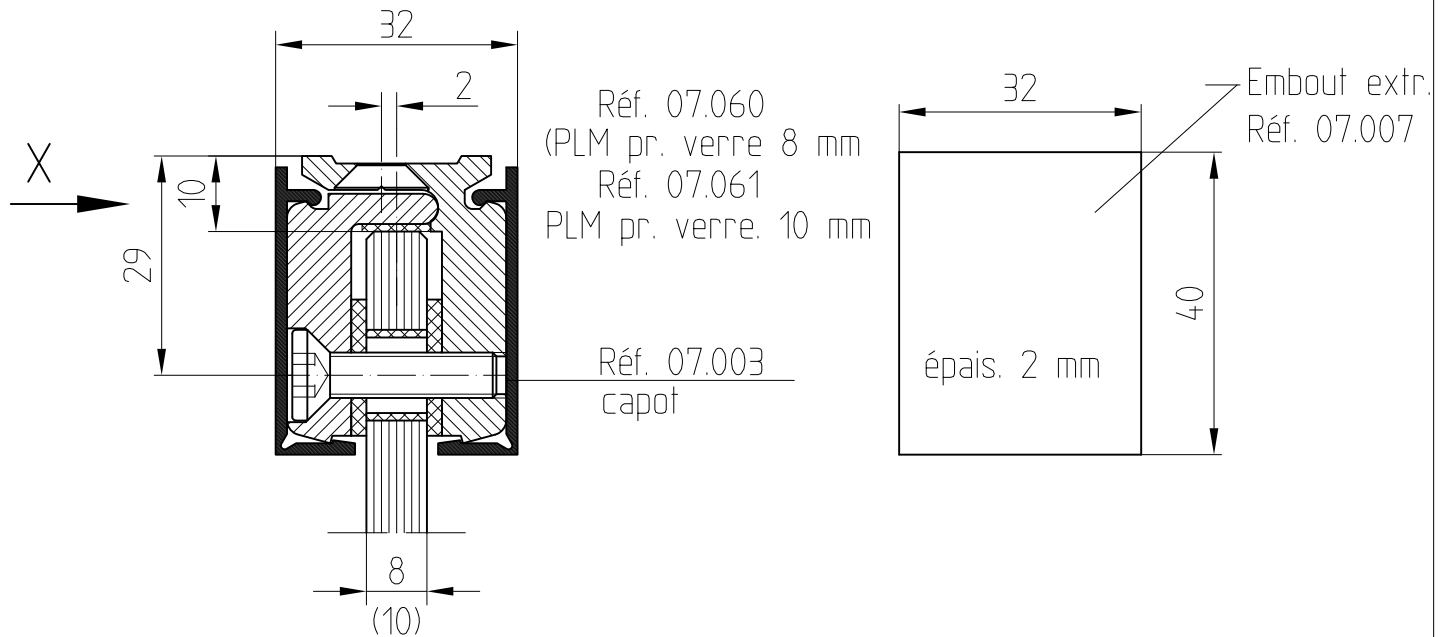

Profilé de liaison murale

Charge maxi. : 15kg/bride

Version sécurisée pour verre trempé suspendu

VUE X (dessin sans capot d'habillage)

Longueur de livraison maxi. 6000 mm