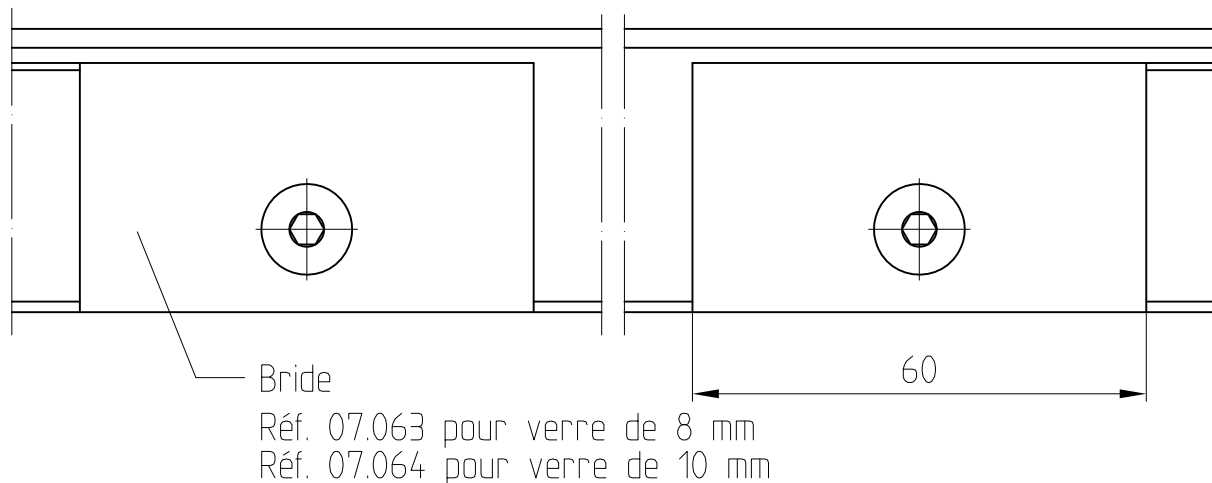

Profilé de liaison murale

Charge maxi. : 15kg/bride

Version sécurisée pour verre trempé suspendu

VUE X (dessin sans capot d'habillage)

Longueur de livraison maxi. 6000 mm